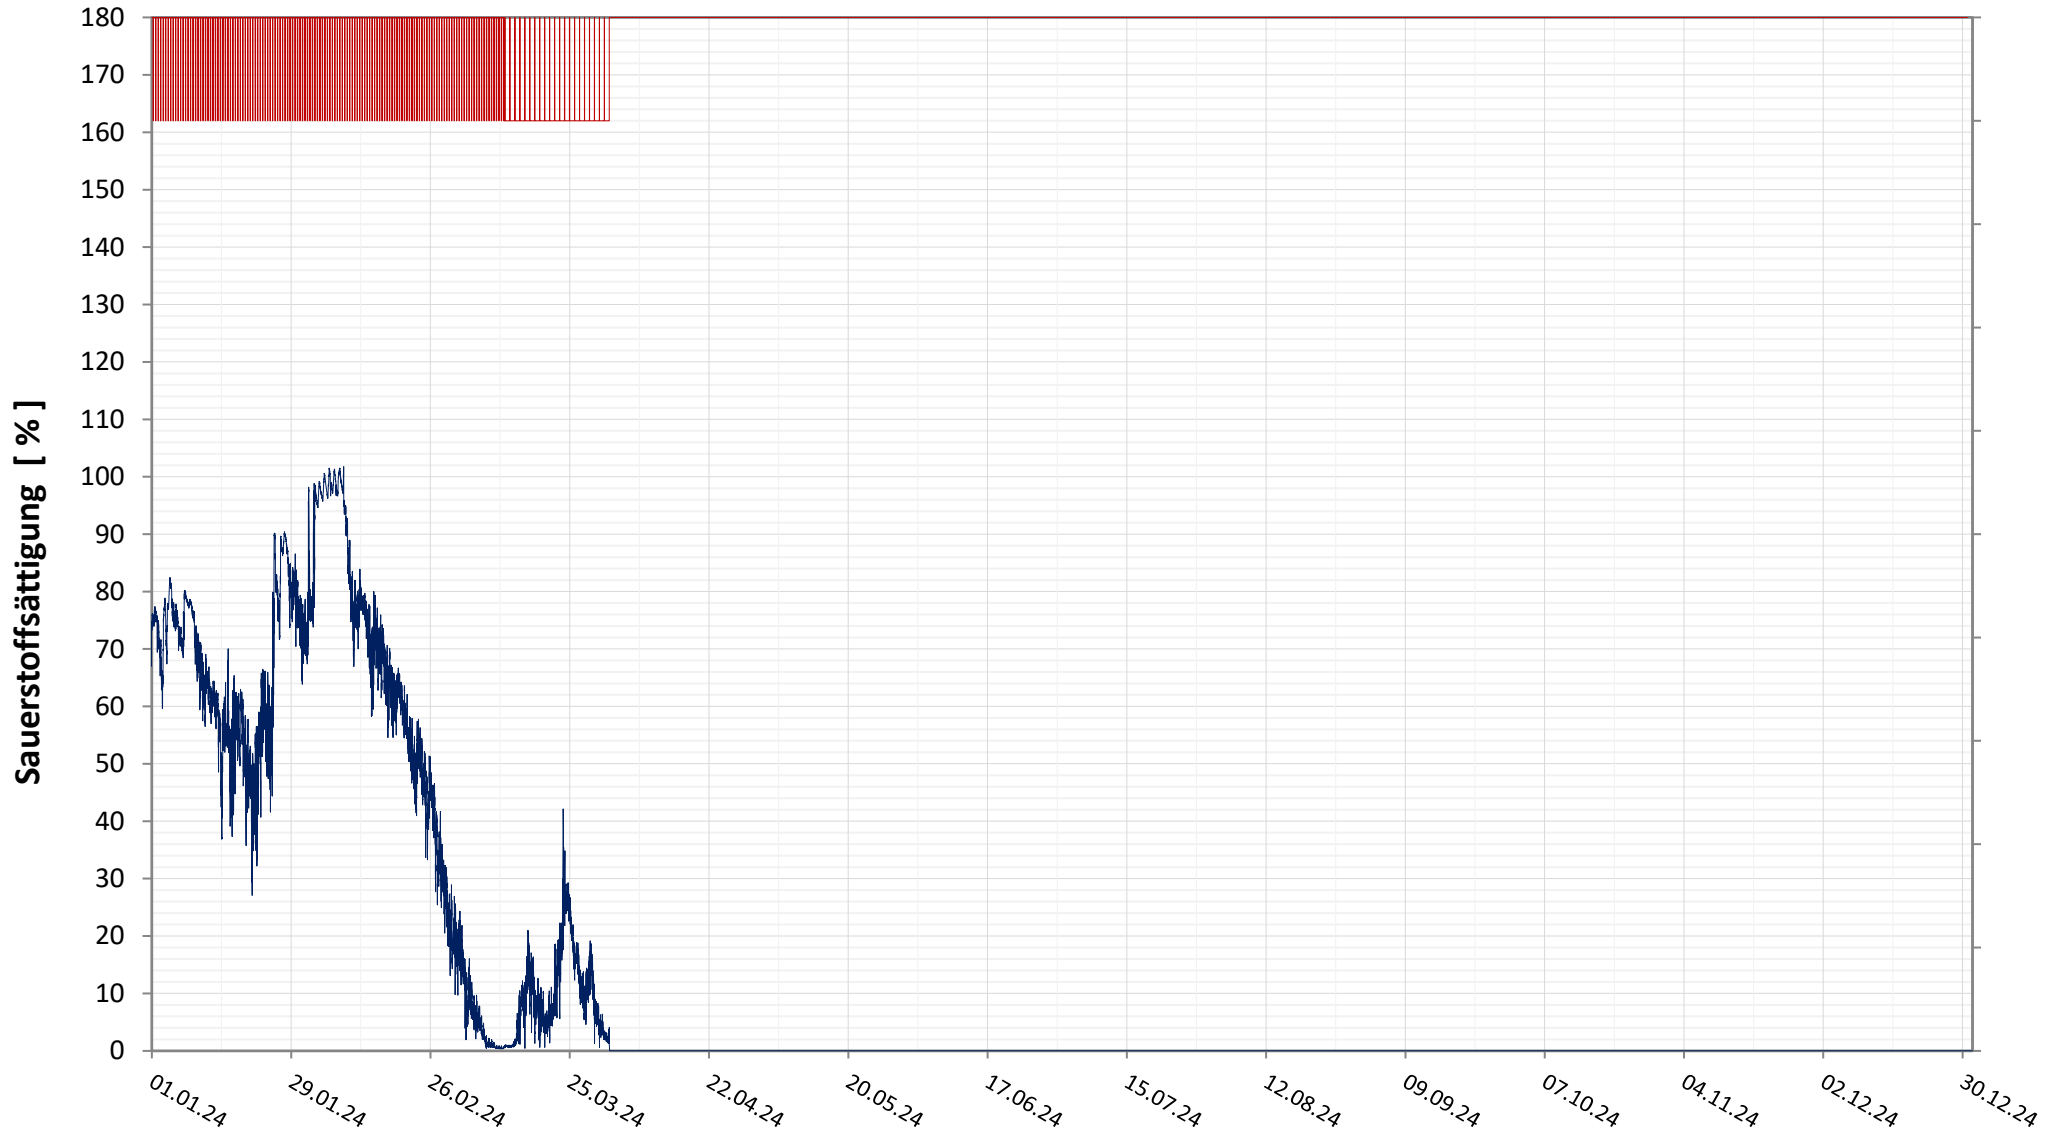

GRÜNER SEE Wassertemperatur

Entgasungstopf
Tiefenwasser

Bereinigte 15 Minuten Online Messwerte vorbehaltlich weiterer Detailevaluierung

GRÜNER SEE pH Wert

Tiefenwasser

Bereinigte 15 Minuten Online Messwerte vorbehaltlich weiterer Detailevaluierung

GRÜNER SEE

Elektrische Leitfähigkeit

Tiefenwasser

Bereinigte 15 Minuten Online Messwerte vorbehaltlich weiterer Detailevaluierung

GRÜNER SEE Sauerstoffgehalt

Tiefenwasser

Bereinigte 15 Minuten Online Messwerte vorbehaltlich weiterer Detailevaluierung

GRÜNER SEE

Sauerstoffsättigung

Tiefenwasser

Bereinigte 15 Minuten Online Messwerte vorbehaltlich weiterer Detailevaluierung

GRÜNER SEE

Trübung

Tiefenwasser

Bereinigte 15 Minuten Online Messwerte vorbehaltlich weiterer Detailevaluierung