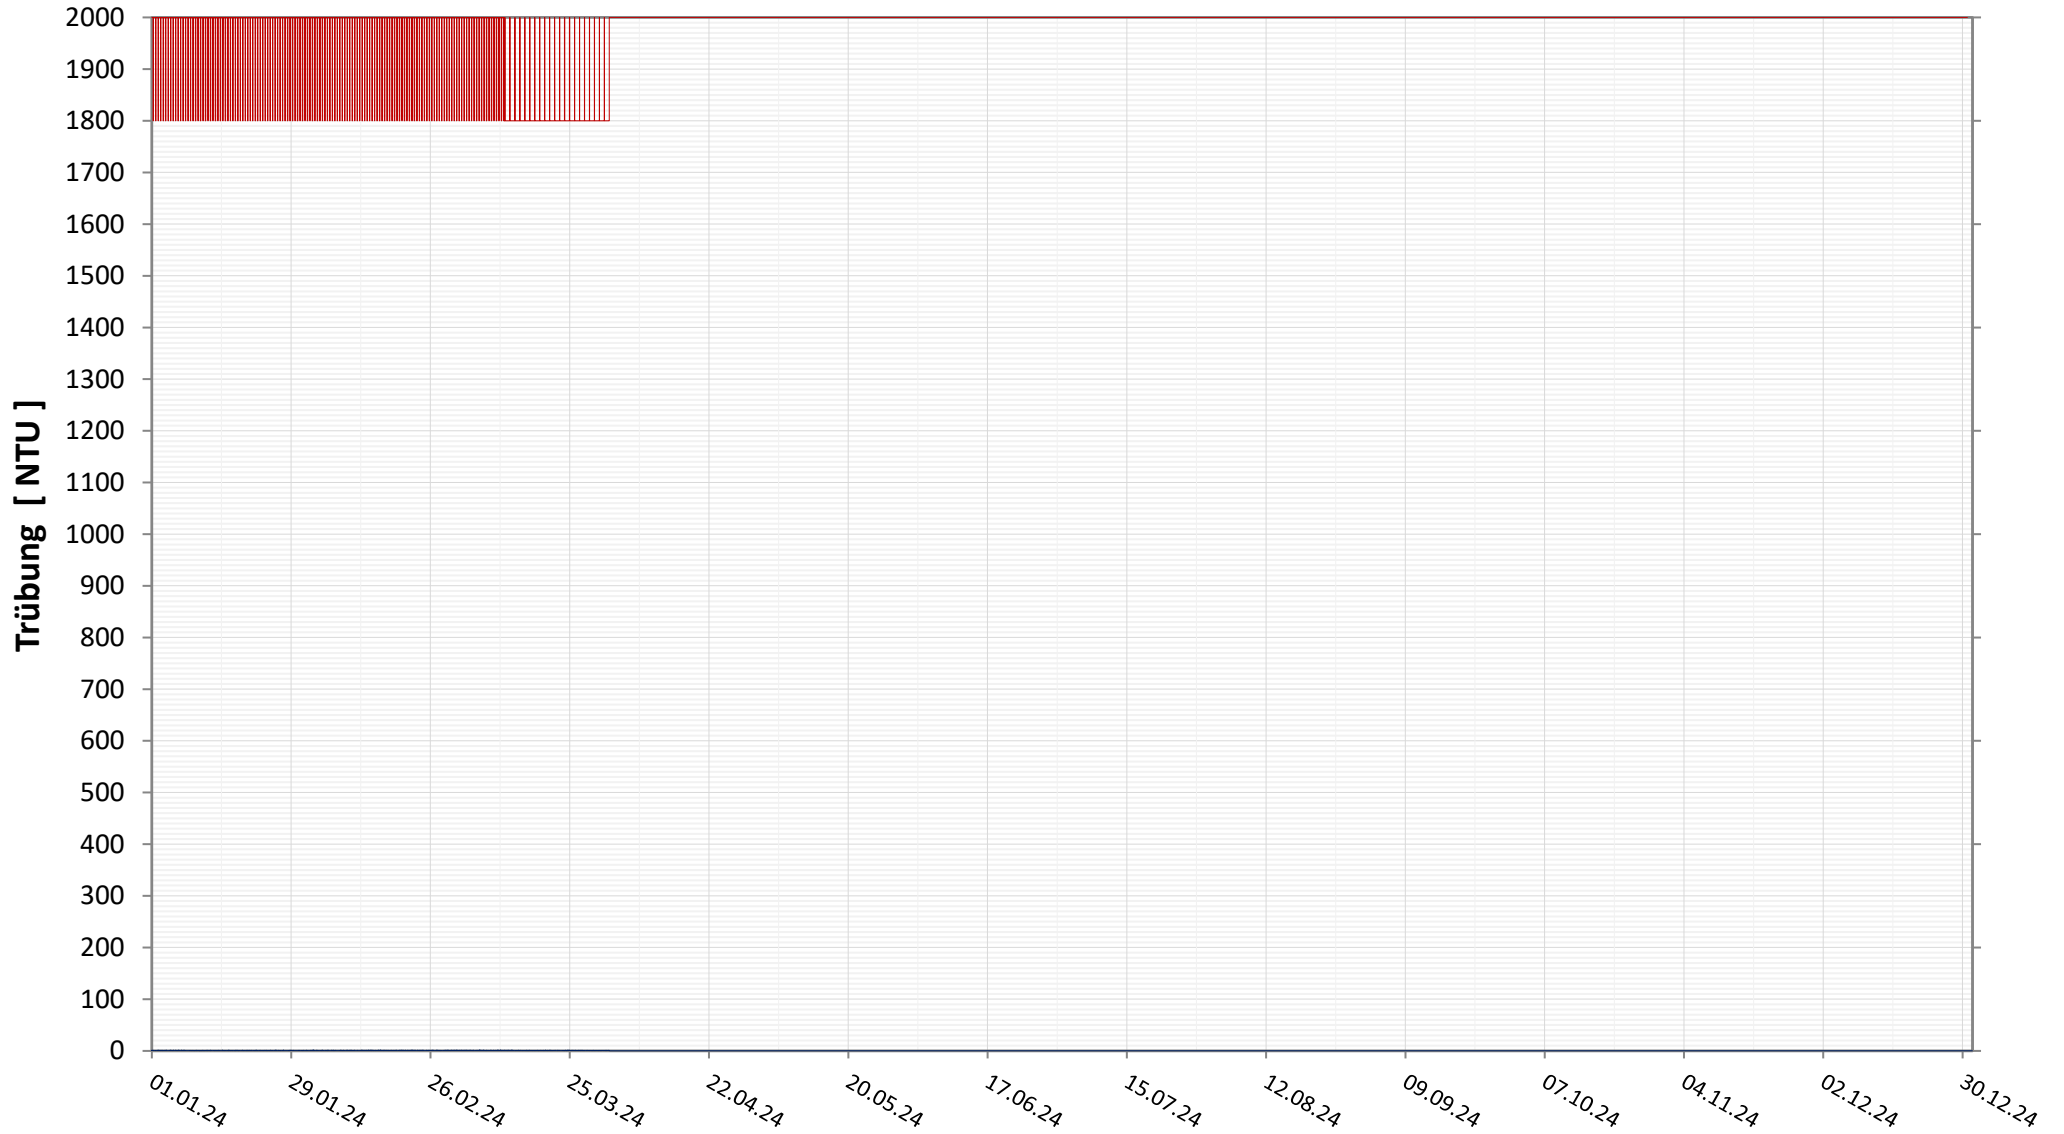

GRÜNER SEE Wassertemperatur

Entgasungstopf
Tiefenwasser

Bereinigte 15 Minuten Online Messwerte vorbehaltlich weiterer Detailevaluierung

GRÜNER SEE pH Wert

Tiefenwasser

Bereinigte 15 Minuten Online Messwerte vorbehaltlich weiterer Detailevaluierung

GRÜNER SEE

Elektrische Leitfähigkeit

Tiefenwasser

Bereinigte 15 Minuten Online Messwerte vorbehaltlich weiterer Detailevaluierung

GRÜNER SEE Sauerstoffgehalt

Tiefenwasser

Bereinigte 15 Minuten Online Messwerte vorbehaltlich weiterer Detailevaluierung

GRÜNER SEE

Sauerstoffsättigung

Tiefenwasser

Bereinigte 15 Minuten Online Messwerte vorbehaltlich weiterer Detailevaluierung

GRÜNER SEE

Trübung

Tiefenwasser

Bereinigte 15 Minuten Online Messwerte vorbehaltlich weiterer Detailevaluierung