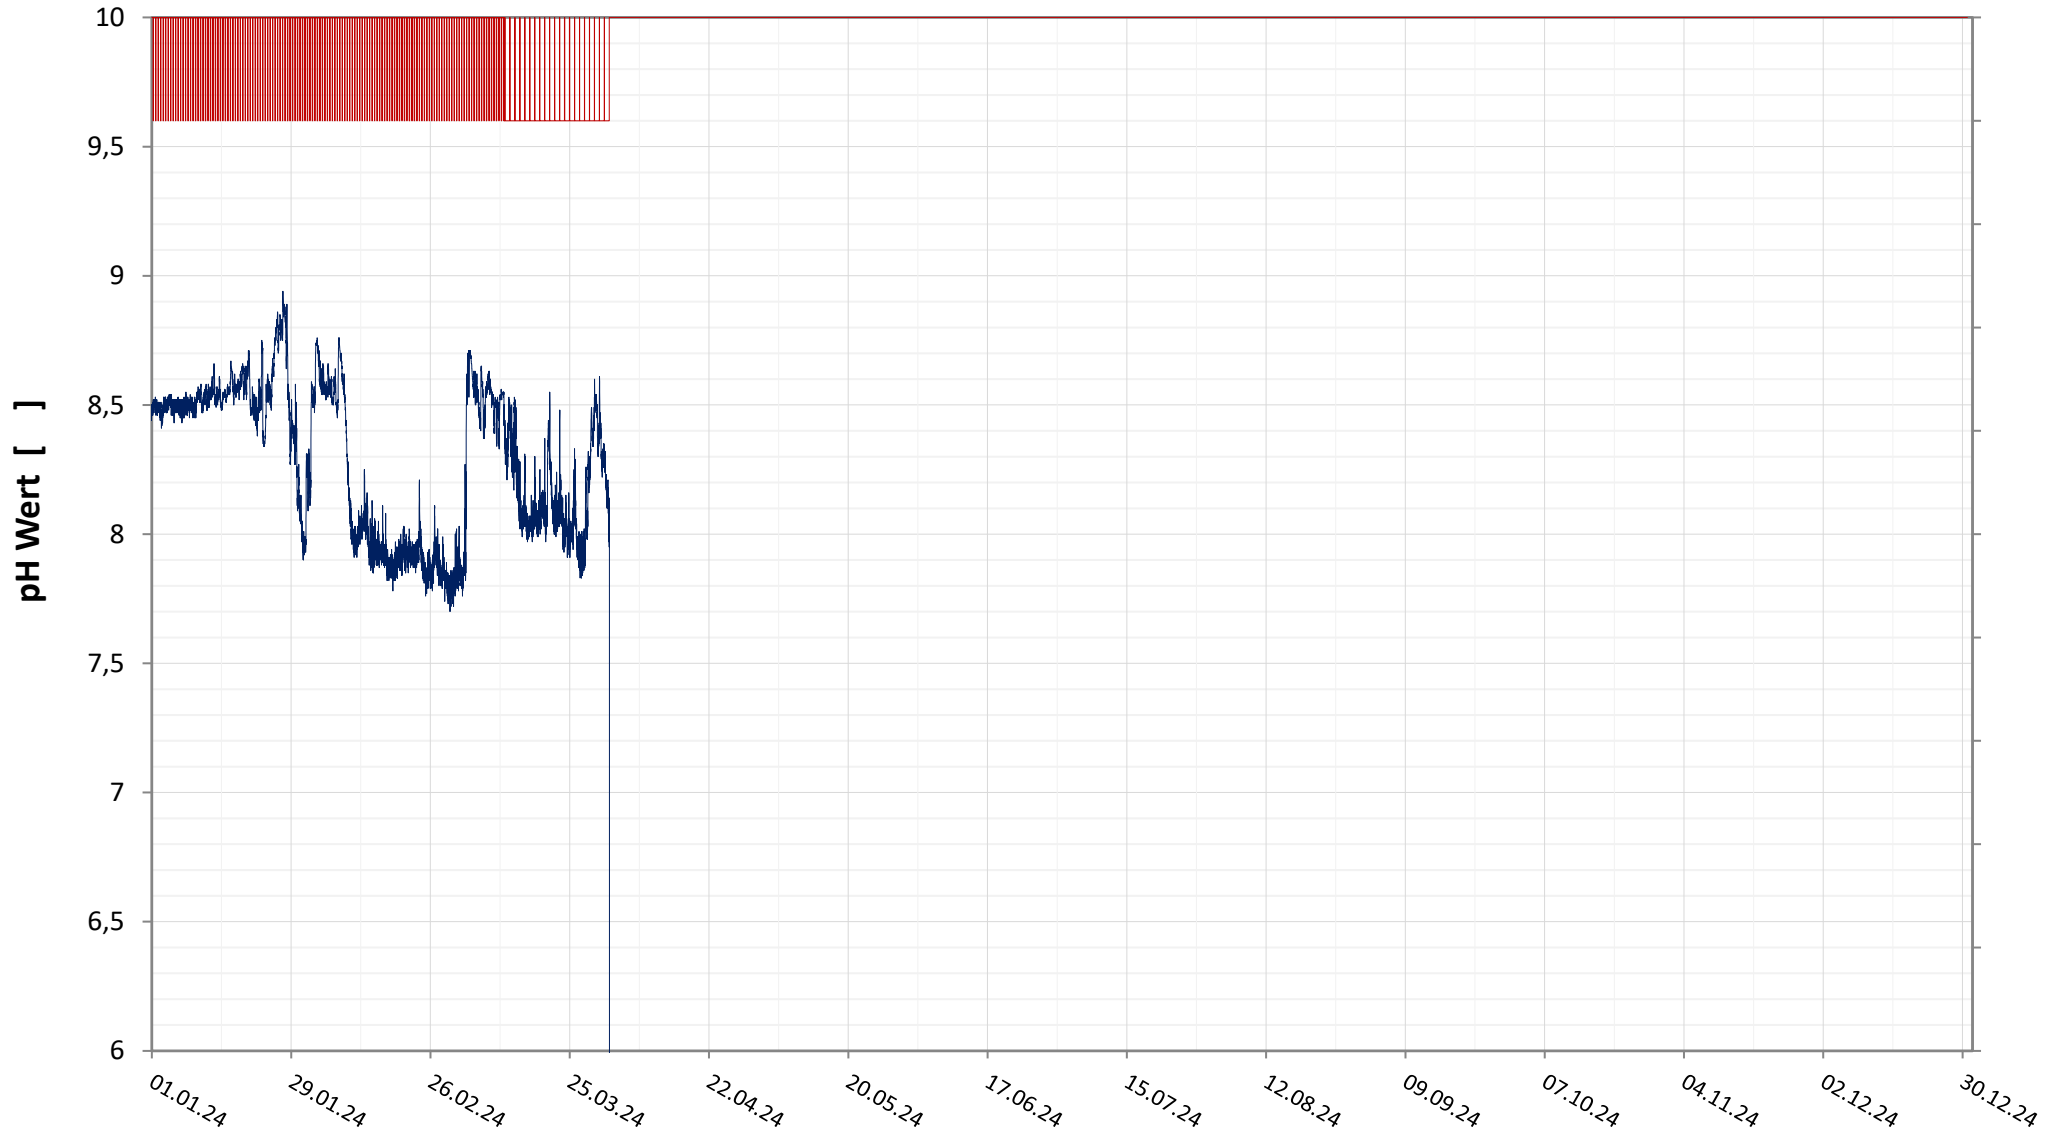

GRÜNER SEE Wassertemperatur

Entgasungstopf
Tiefenwasser

Bereinigte 15 Minuten Online Messwerte vorbehaltlich weiterer Detailevaluierung

GRÜNER SEE pH Wert

Tiefenwasser

Bereinigte 15 Minuten Online Messwerte vorbehaltlich weiterer Detailevaluierung

GRÜNER SEE

Elektrische Leitfähigkeit

Tiefenwasser

Bereinigte 15 Minuten Online Messwerte vorbehaltlich weiterer Detailevaluierung

GRÜNER SEE Sauerstoffgehalt

Tiefenwasser

Bereinigte 15 Minuten Online Messwerte vorbehaltlich weiterer Detailevaluierung

GRÜNER SEE

Sauerstoffsättigung

Tiefenwasser

Bereinigte 15 Minuten Online Messwerte vorbehaltlich weiterer Detailevaluierung

GRÜNER SEE

Trübung

Tiefenwasser

Bereinigte 15 Minuten Online Messwerte vorbehaltlich weiterer Detailevaluierung