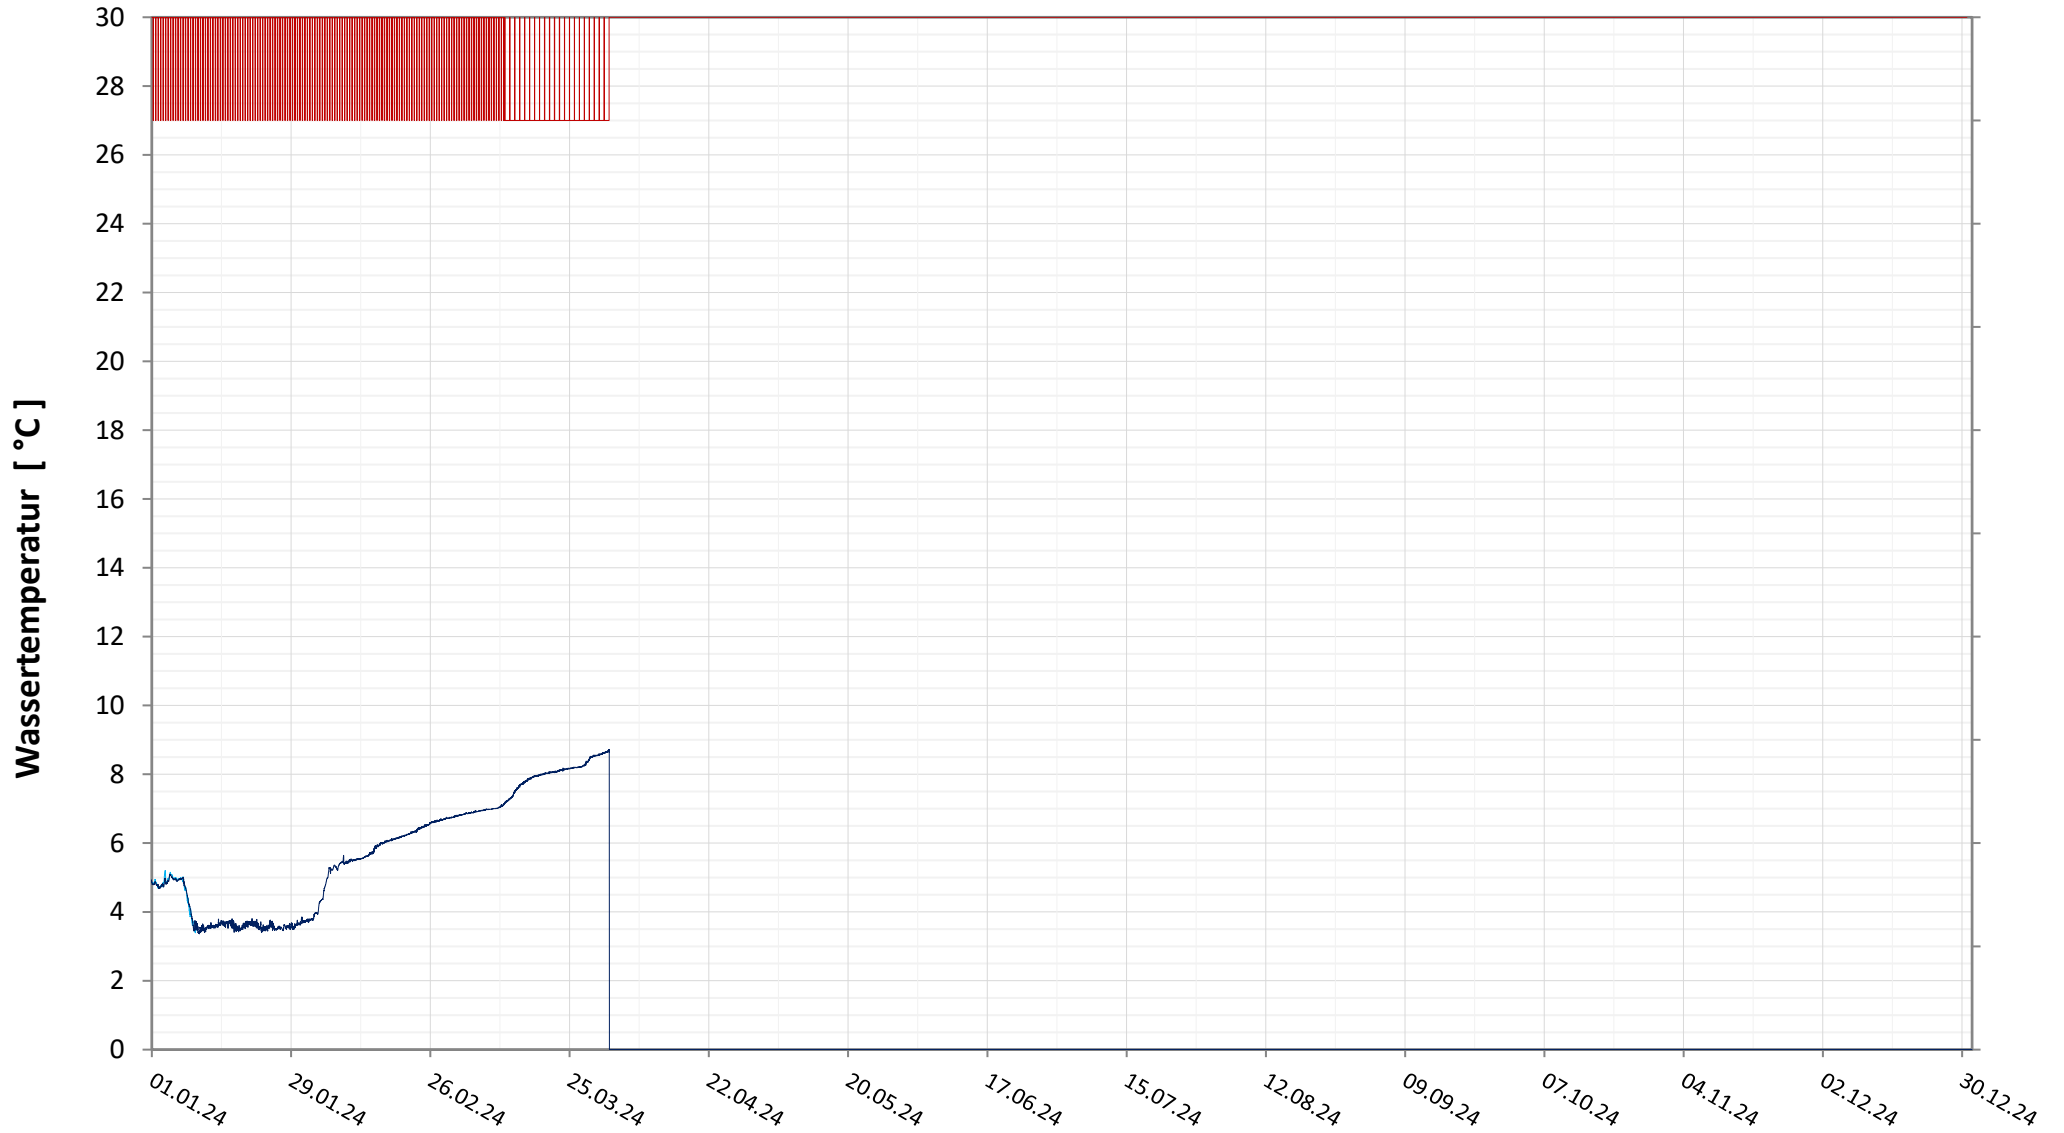

GRÜNER SEE Wassertemperatur

Entgasungstopf
Tiefenwasser

Bereinigte 15 Minuten Online Messwerte vorbehaltlich weiterer Detailevaluierung

GRÜNER SEE pH Wert

Tiefenwasser

Bereinigte 15 Minuten Online Messwerte vorbehaltlich weiterer Detailevaluierung

GRÜNER SEE

Elektrische Leitfähigkeit

Tiefenwasser

Bereinigte 15 Minuten Online Messwerte vorbehaltlich weiterer Detailevaluierung

GRÜNER SEE Sauerstoffgehalt

Tiefenwasser

Bereinigte 15 Minuten Online Messwerte vorbehaltlich weiterer Detailevaluierung

GRÜNER SEE

Sauerstoffsättigung

Tiefenwasser

Bereinigte 15 Minuten Online Messwerte vorbehaltlich weiterer Detailevaluierung

GRÜNER SEE

Trübung

Tiefenwasser

Bereinigte 15 Minuten Online Messwerte vorbehaltlich weiterer Detailevaluierung