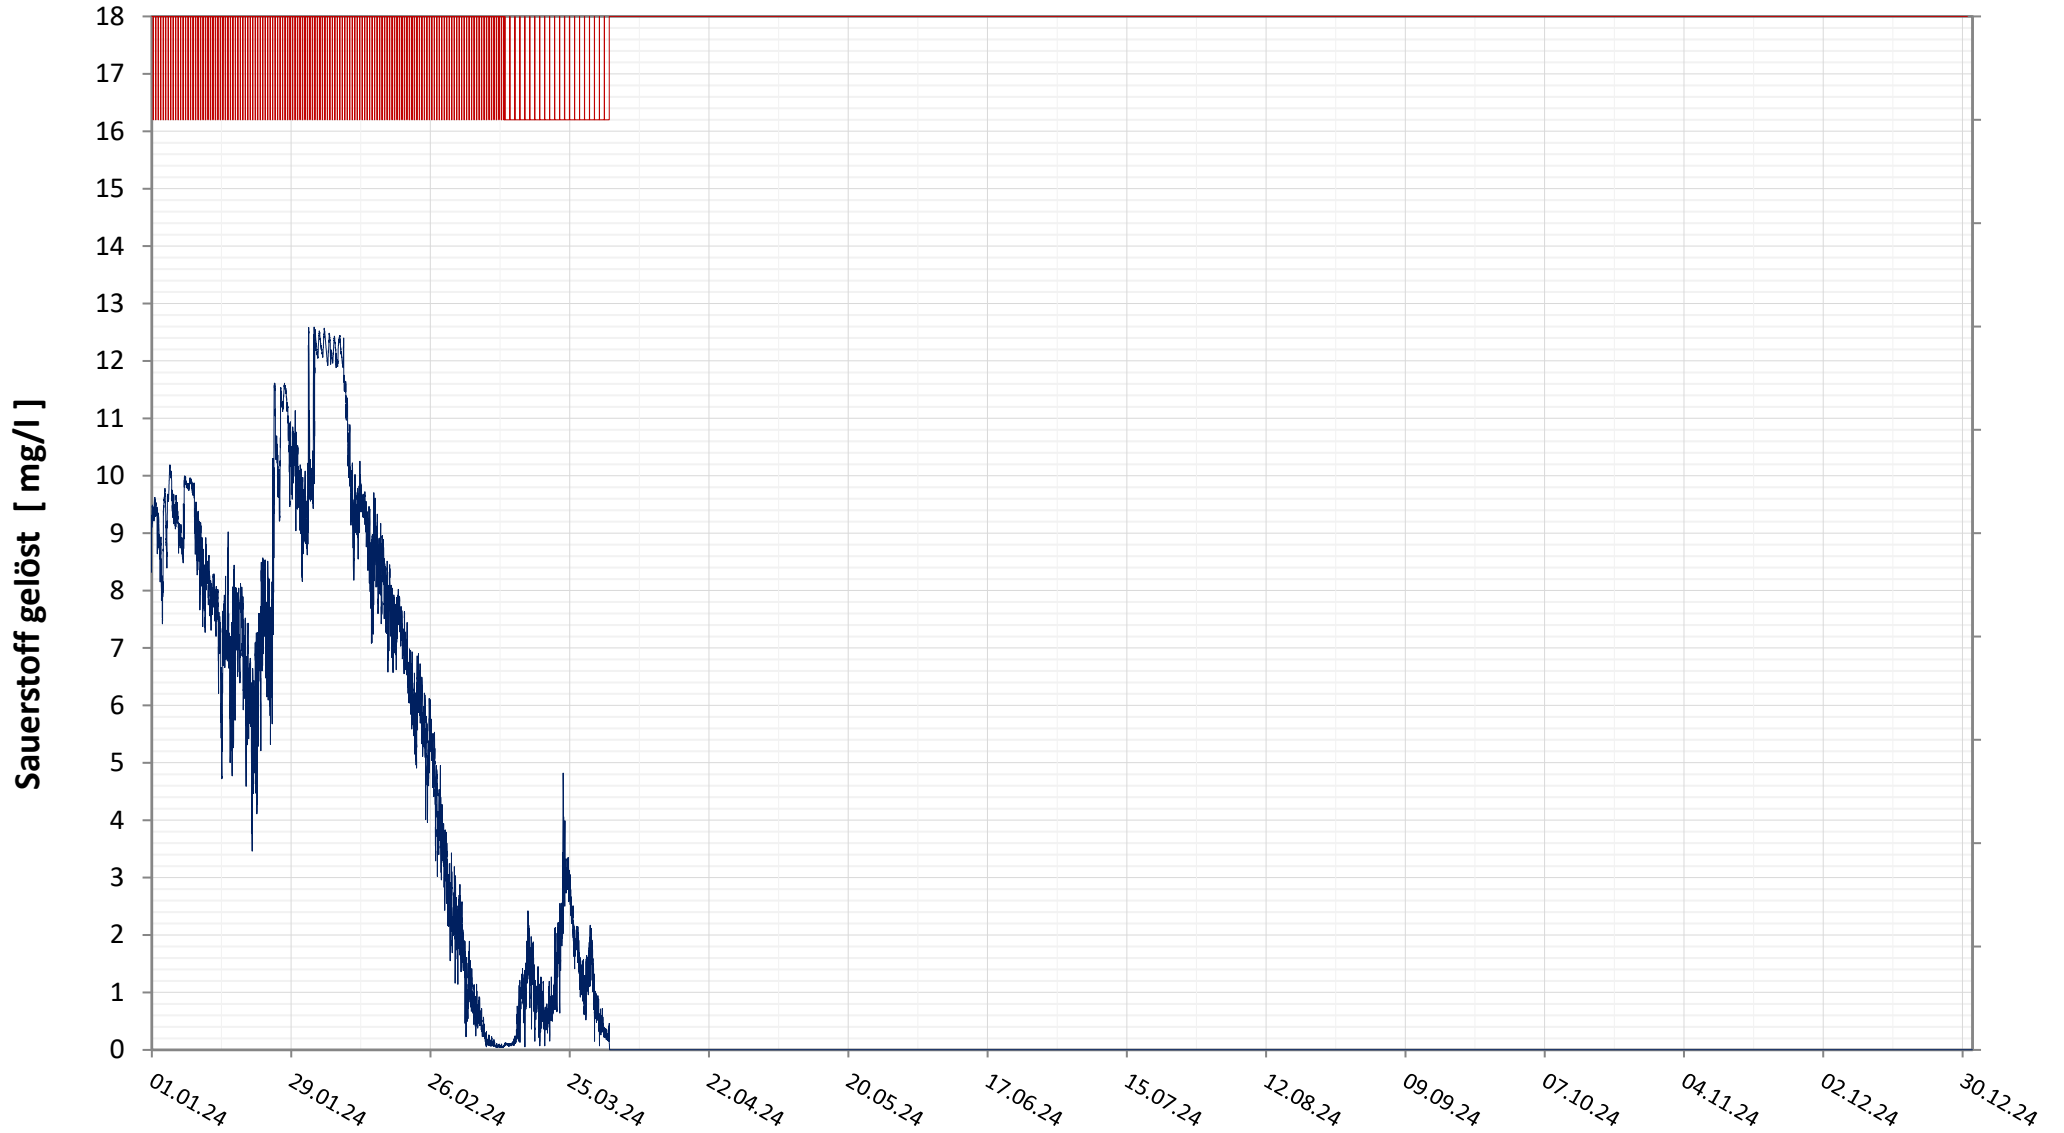

GRÜNER SEE Wassertemperatur

Entgasungstopf
Tiefenwasser

Bereinigte 15 Minuten Online Messwerte vorbehaltlich weiterer Detailevaluierung

GRÜNER SEE pH Wert

Tiefenwasser

Bereinigte 15 Minuten Online Messwerte vorbehaltlich weiterer Detailevaluierung

GRÜNER SEE

Elektrische Leitfähigkeit

Tiefenwasser

Bereinigte 15 Minuten Online Messwerte vorbehaltlich weiterer Detailevaluierung

GRÜNER SEE Sauerstoffgehalt

Tiefenwasser

Bereinigte 15 Minuten Online Messwerte vorbehaltlich weiterer Detailevaluierung

GRÜNER SEE

Sauerstoffsättigung

Tiefenwasser

Bereinigte 15 Minuten Online Messwerte vorbehaltlich weiterer Detailevaluierung

GRÜNER SEE

Trübung

Tiefenwasser

Bereinigte 15 Minuten Online Messwerte vorbehaltlich weiterer Detailevaluierung