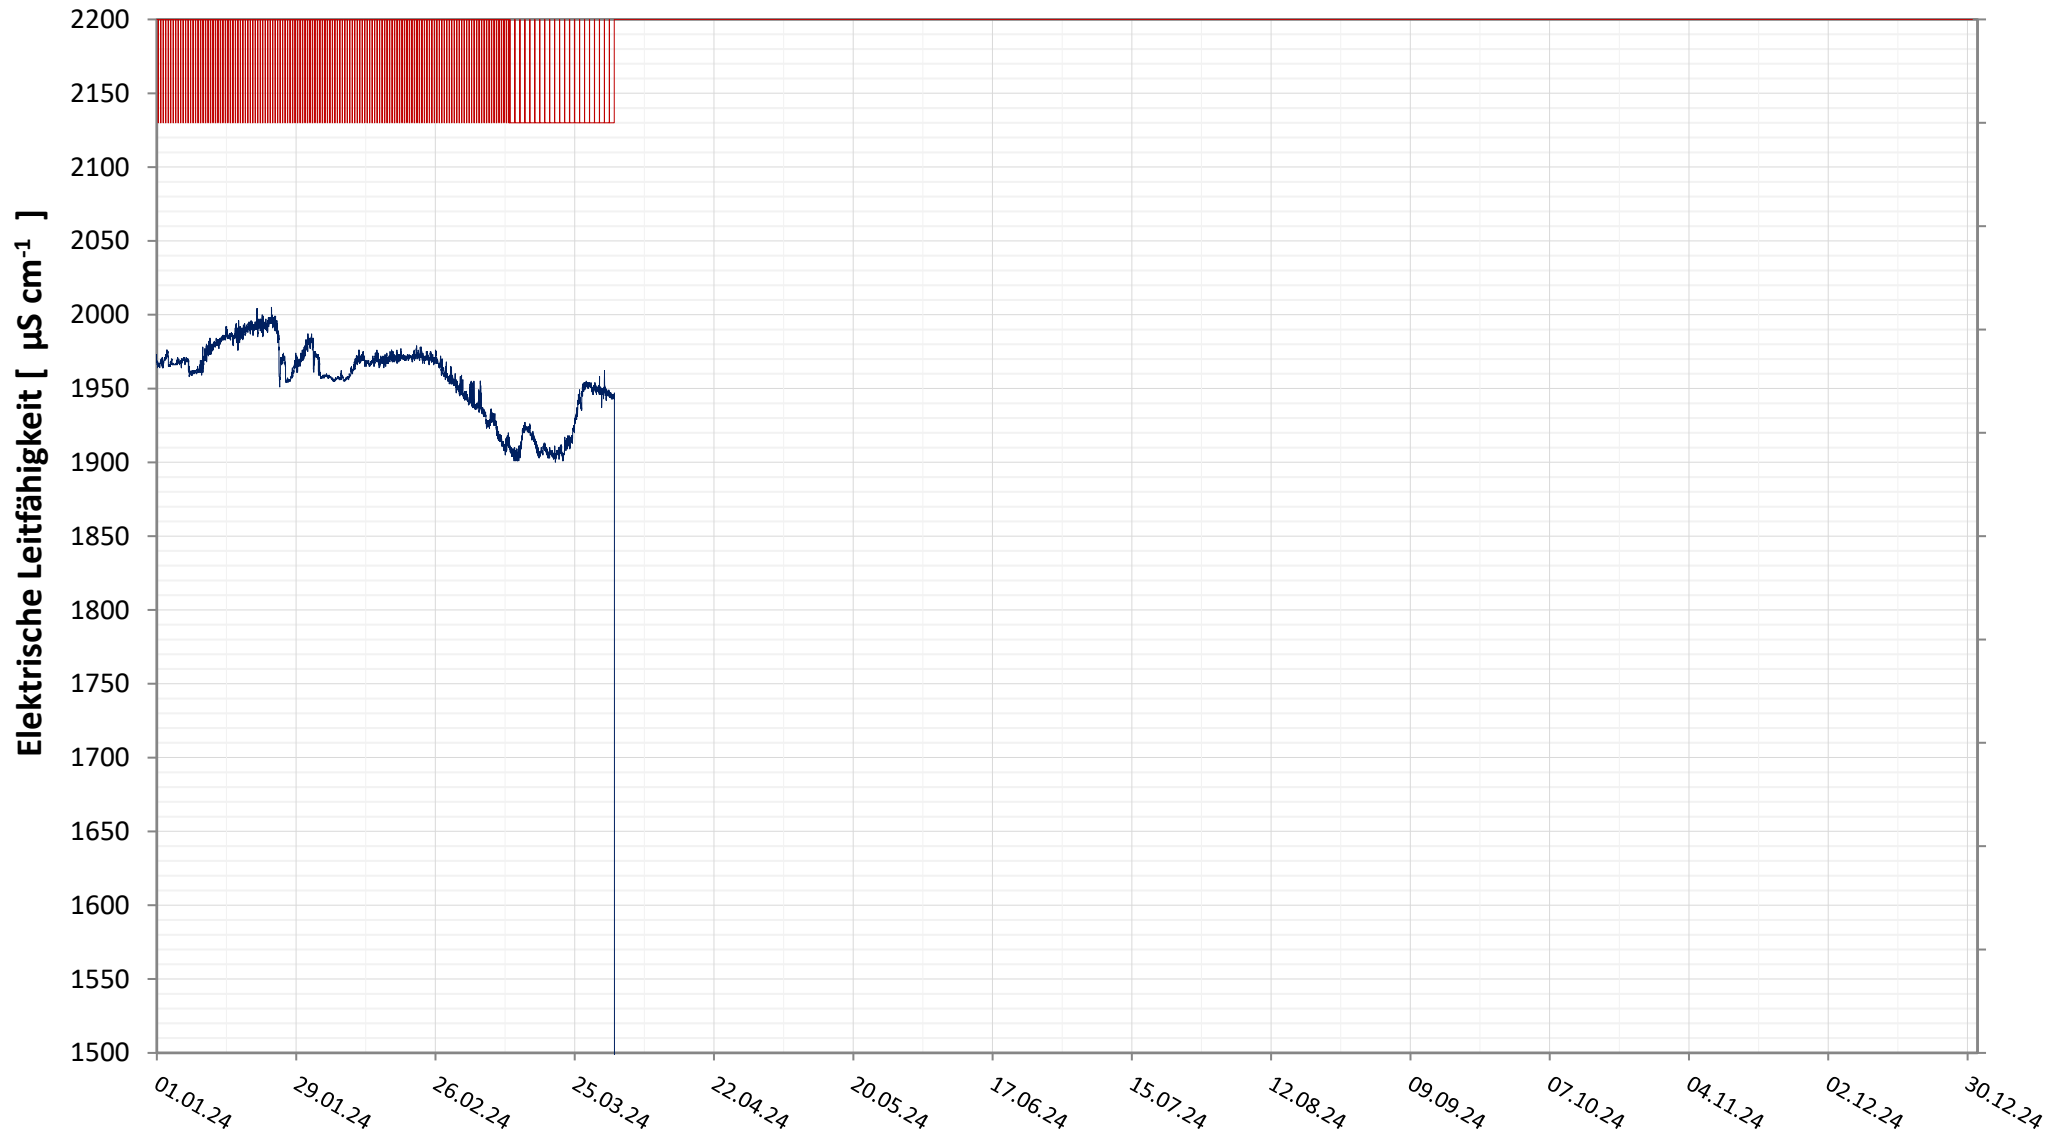

GRÜNER SEE Wassertemperatur

Entgasungstopf
Tiefenwasser

Bereinigte 15 Minuten Online Messwerte vorbehaltlich weiterer Detailevaluierung

GRÜNER SEE pH Wert

Tiefenwasser

Bereinigte 15 Minuten Online Messwerte vorbehaltlich weiterer Detailevaluierung

GRÜNER SEE

Elektrische Leitfähigkeit

Tiefenwasser

Bereinigte 15 Minuten Online Messwerte vorbehaltlich weiterer Detailevaluierung

GRÜNER SEE Sauerstoffgehalt

Tiefenwasser

Bereinigte 15 Minuten Online Messwerte vorbehaltlich weiterer Detailevaluierung

GRÜNER SEE

Sauerstoffsättigung

Tiefenwasser

Bereinigte 15 Minuten Online Messwerte vorbehaltlich weiterer Detailevaluierung

GRÜNER SEE

Trübung

Tiefenwasser

Bereinigte 15 Minuten Online Messwerte vorbehaltlich weiterer Detailevaluierung