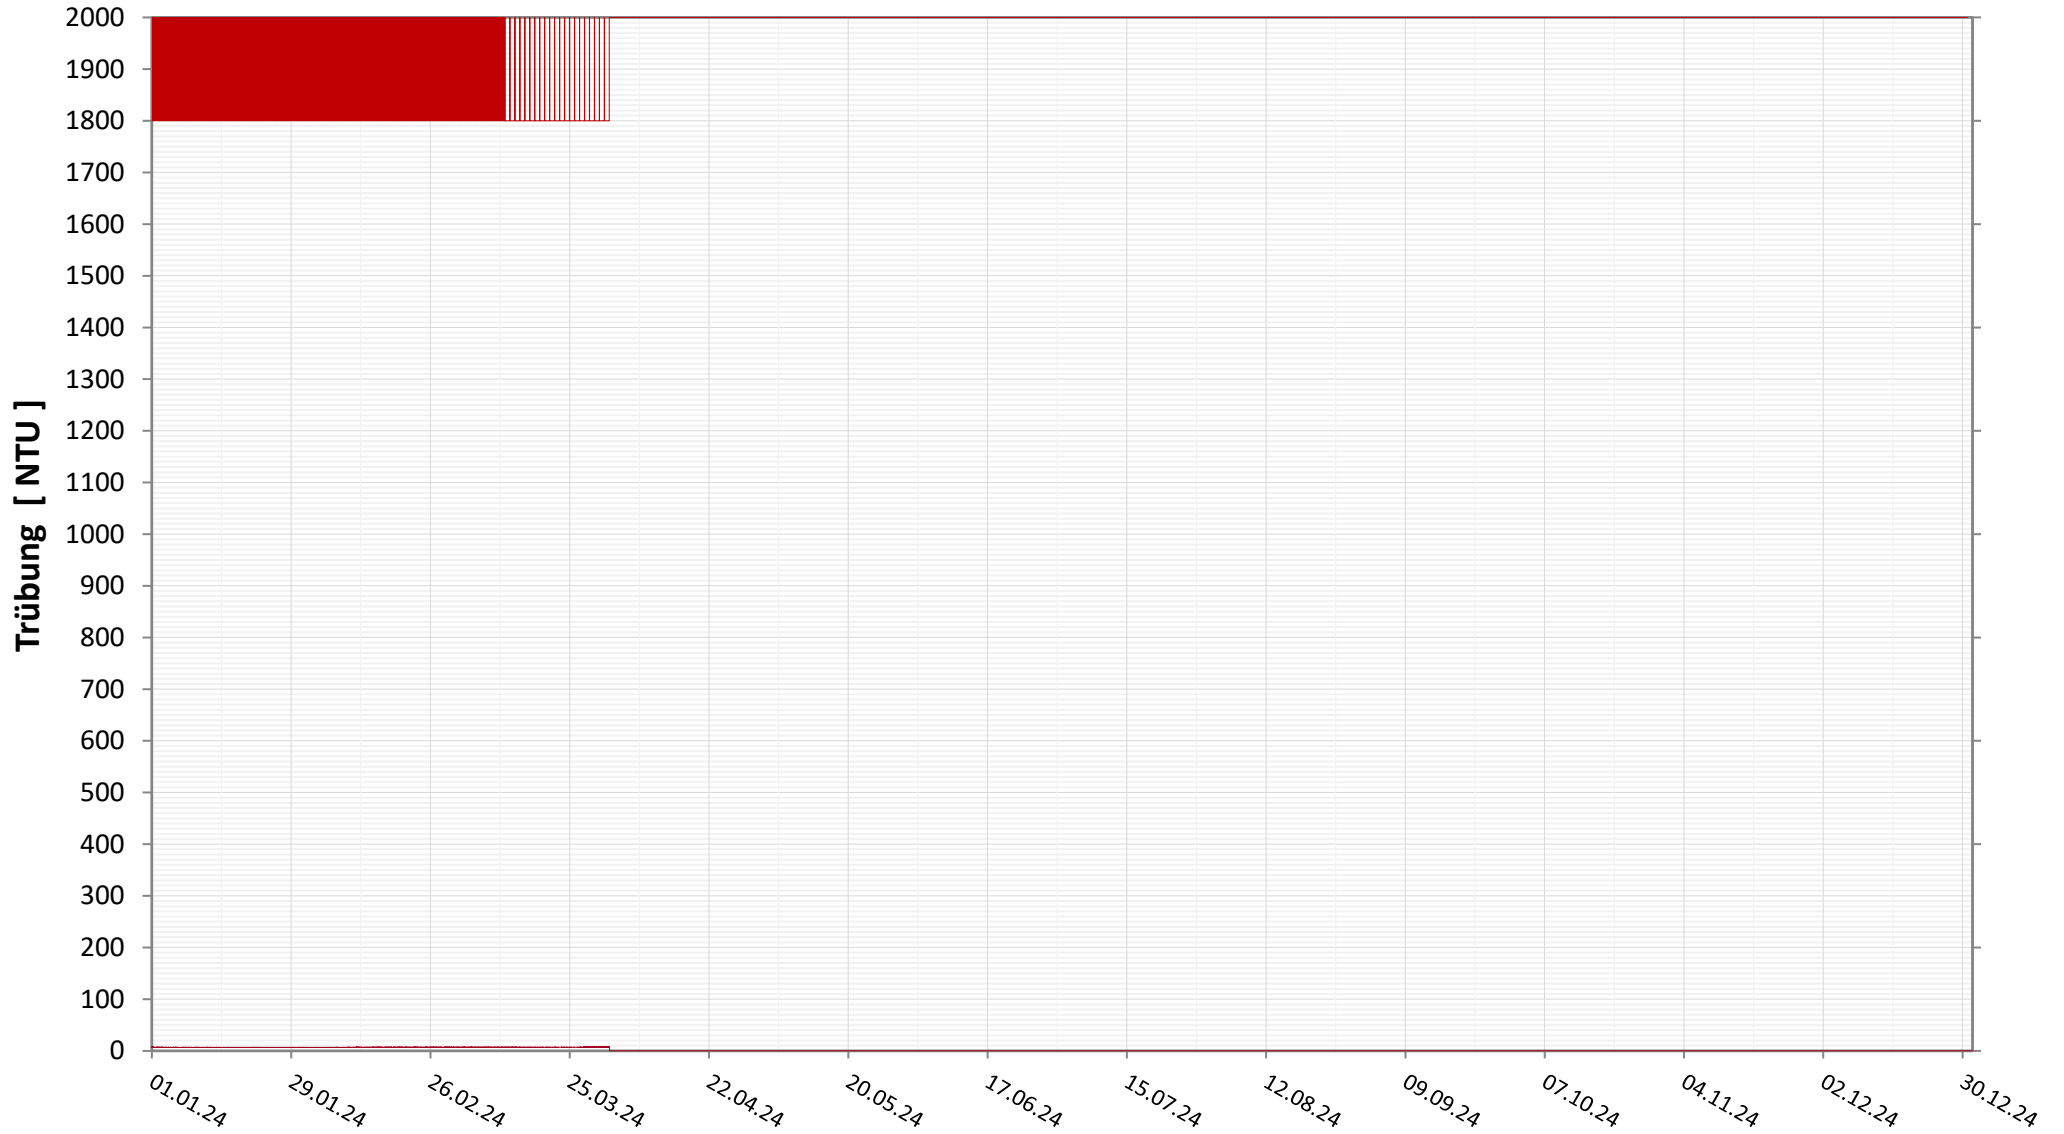

SCHWIMMSCHULTEICH

Elektrische Leitfähigkeit

Tiefenwasser

Bereinigte 15 Minuten Online Messwerte vorbehaltlich weiterer Detailevaluierung

SCHWIMMSCHULTEICH

Sauerstoffgehalt

Tiefenwasser

Bereinigte 15 Minuten Online Messwerte vorbehaltlich weiterer Detailevaluierung

SCHWIMMSCHULTEICH

Sauerstoffsättigung

Tiefenwasser

Bereinigte 15 Minuten Online Messwerte vorbehaltlich weiterer Detailevaluierung

SCHWIMMSCHULTEICH

Trübung

Tiefenwasser

Bereinigte 15 Minuten Online Messwerte vorbehaltlich weiterer Detailevaluierung