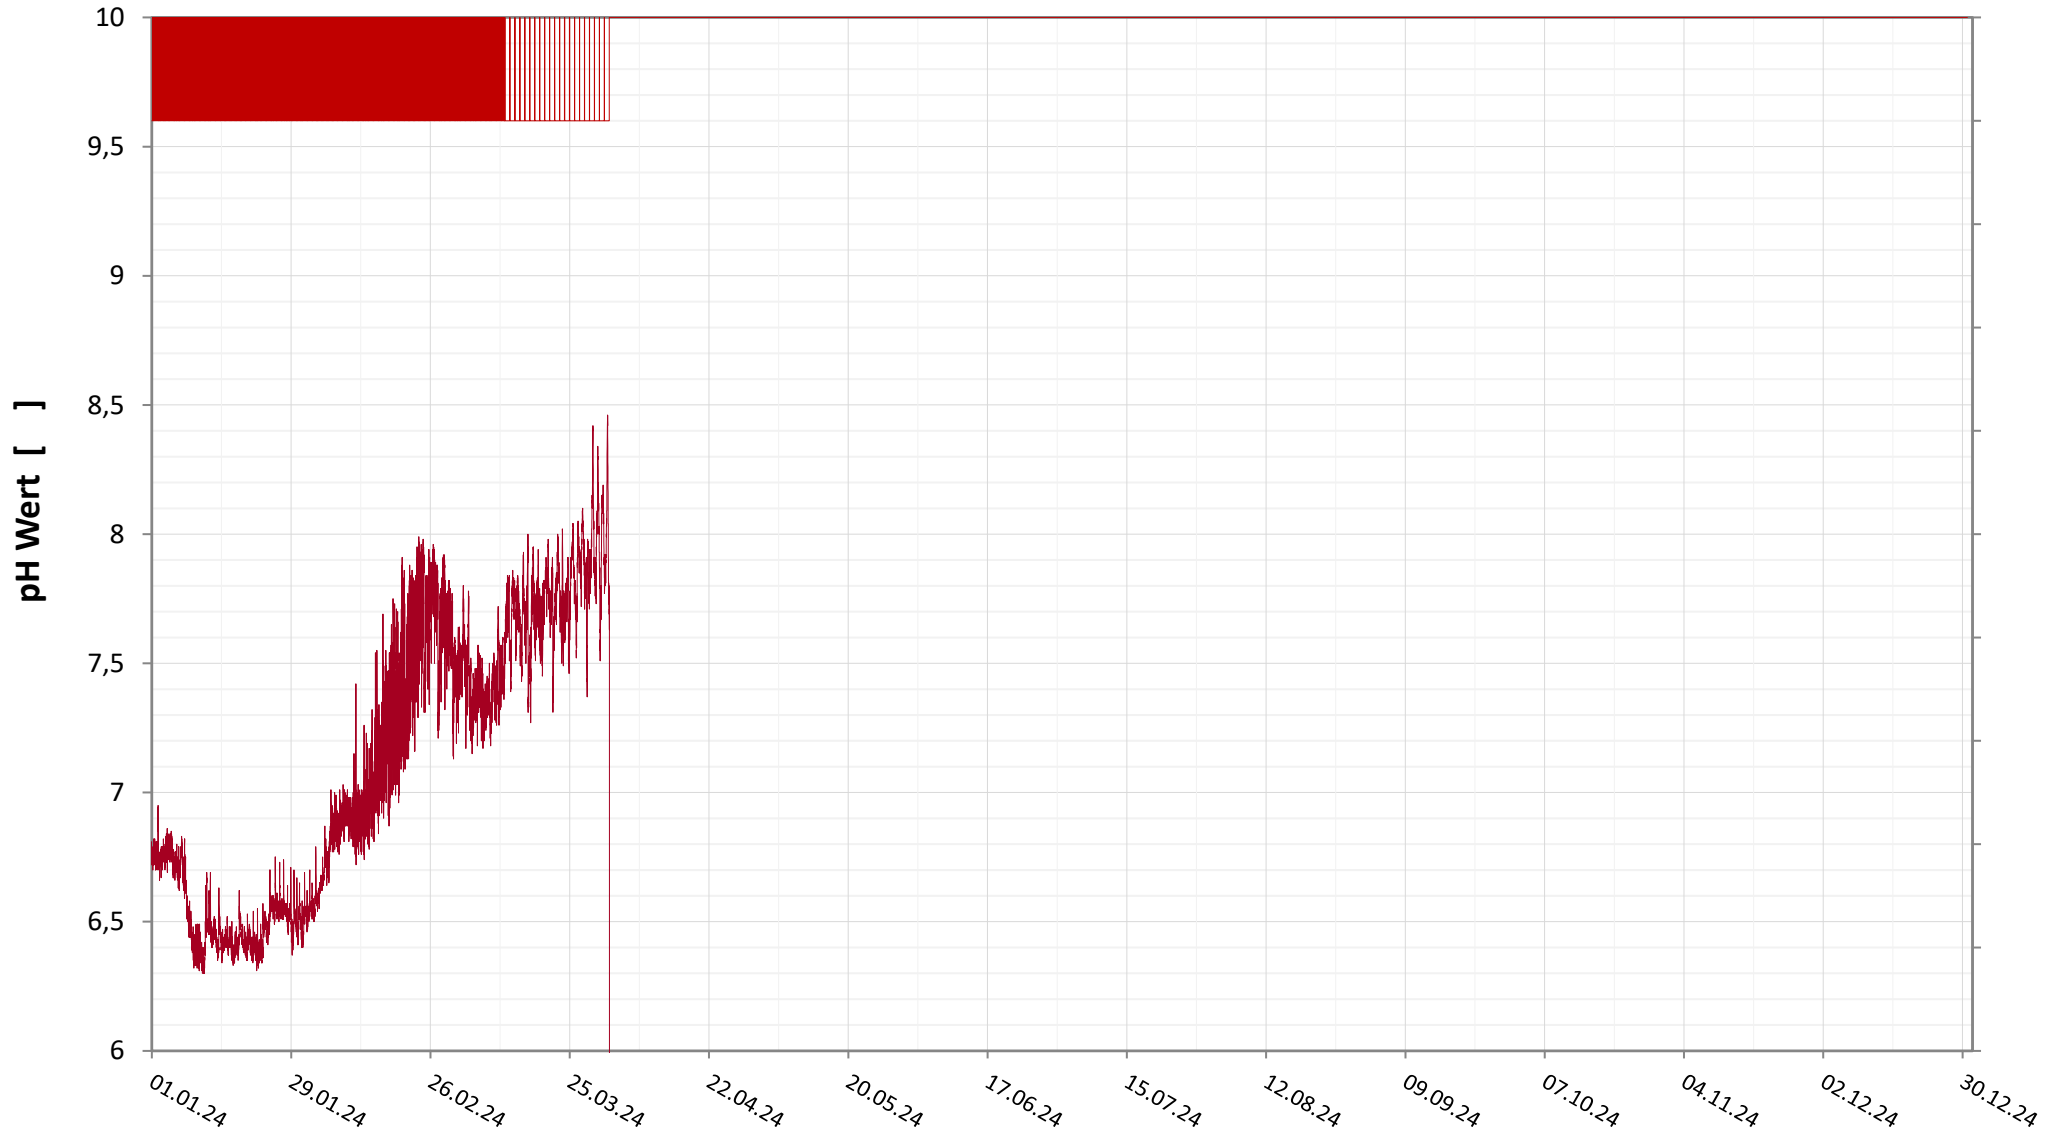

SCHWIMMSCHULTEICH

Wassertemperatur

Entgasungstopf
Tiefenwasser

Bereinigte 15 Minuten Online Messwerte vorbehaltlich weiterer Detailevaluierung

SCHWIMMSCHULTEICH

pH Wert

Tiefenwasser

Bereinigte 15 Minuten Online Messwerte vorbehaltlich weiterer Detailevaluierung

SCHWIMMSCHULTEICH

Elektrische Leitfähigkeit

Tiefenwasser

Bereinigte 15 Minuten Online Messwerte vorbehaltlich weiterer Detailevaluierung

SCHWIMMSCHULTEICH

Sauerstoffgehalt

Tiefenwasser

Bereinigte 15 Minuten Online Messwerte vorbehaltlich weiterer Detailevaluierung

SCHWIMMSCHULTEICH

Sauerstoffsättigung

Tiefenwasser

Bereinigte 15 Minuten Online Messwerte vorbehaltlich weiterer Detailevaluierung

SCHWIMMSCHULTEICH

Trübung

Tiefenwasser

Bereinigte 15 Minuten Online Messwerte vorbehaltlich weiterer Detailevaluierung