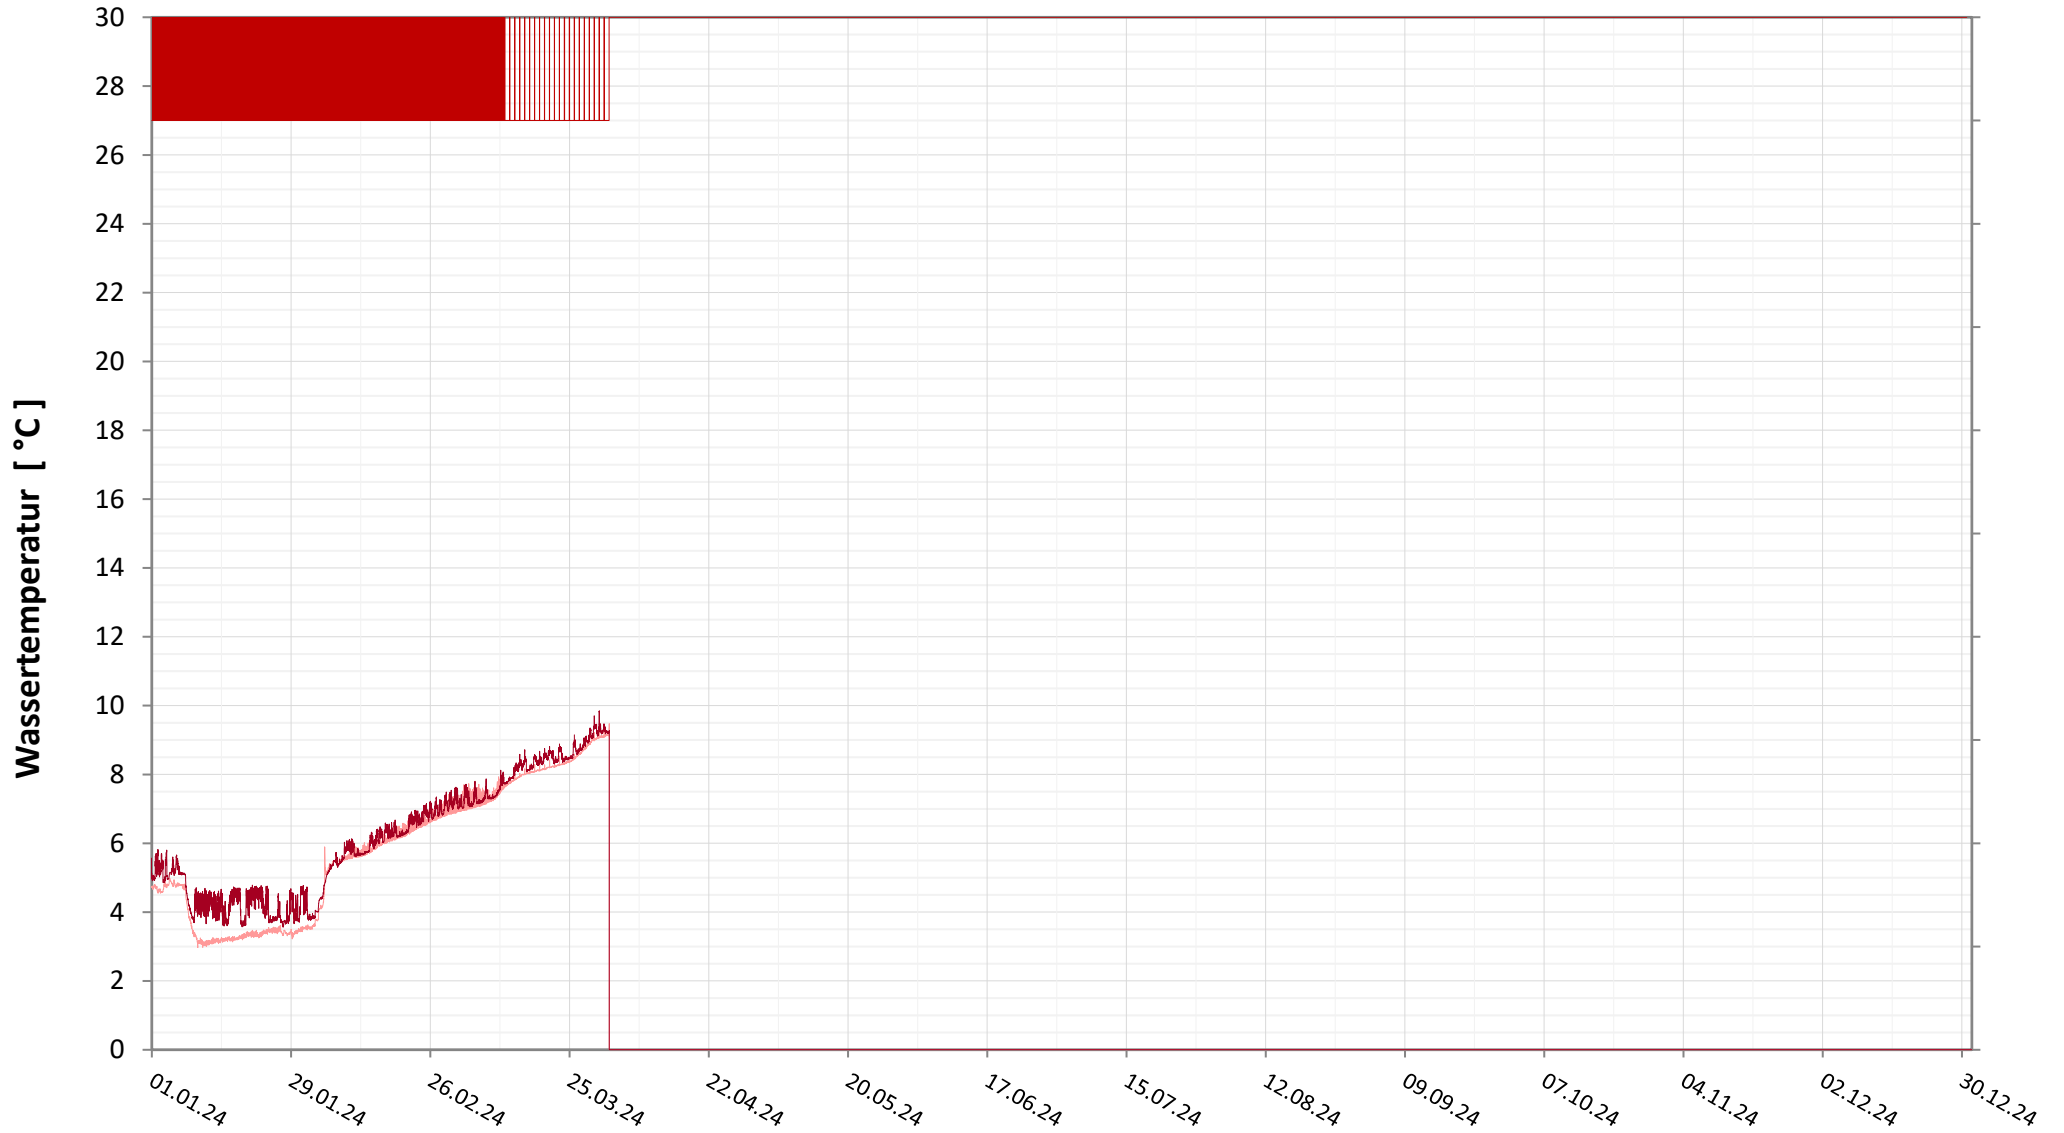

SCHWIMMSCHULTEICH

Wassertemperatur

Entgasungstopf
Tiefenwasser

Bereinigte 15 Minuten Online Messwerte vorbehaltlich weiterer Detailevaluierung

SCHWIMMSCHULTEICH

pH Wert

Tiefenwasser

Bereinigte 15 Minuten Online Messwerte vorbehaltlich weiterer Detailevaluierung

SCHWIMMSCHULTEICH

Elektrische Leitfähigkeit

Tiefenwasser

Bereinigte 15 Minuten Online Messwerte vorbehaltlich weiterer Detailevaluierung

SCHWIMMSCHULTEICH

Sauerstoffgehalt

Tiefenwasser

Bereinigte 15 Minuten Online Messwerte vorbehaltlich weiterer Detailevaluierung

SCHWIMMSCHULTEICH

Sauerstoffsättigung

Tiefenwasser

Bereinigte 15 Minuten Online Messwerte vorbehaltlich weiterer Detailevaluierung

SCHWIMMSCHULTEICH

Trübung

Tiefenwasser

Bereinigte 15 Minuten Online Messwerte vorbehaltlich weiterer Detailevaluierung