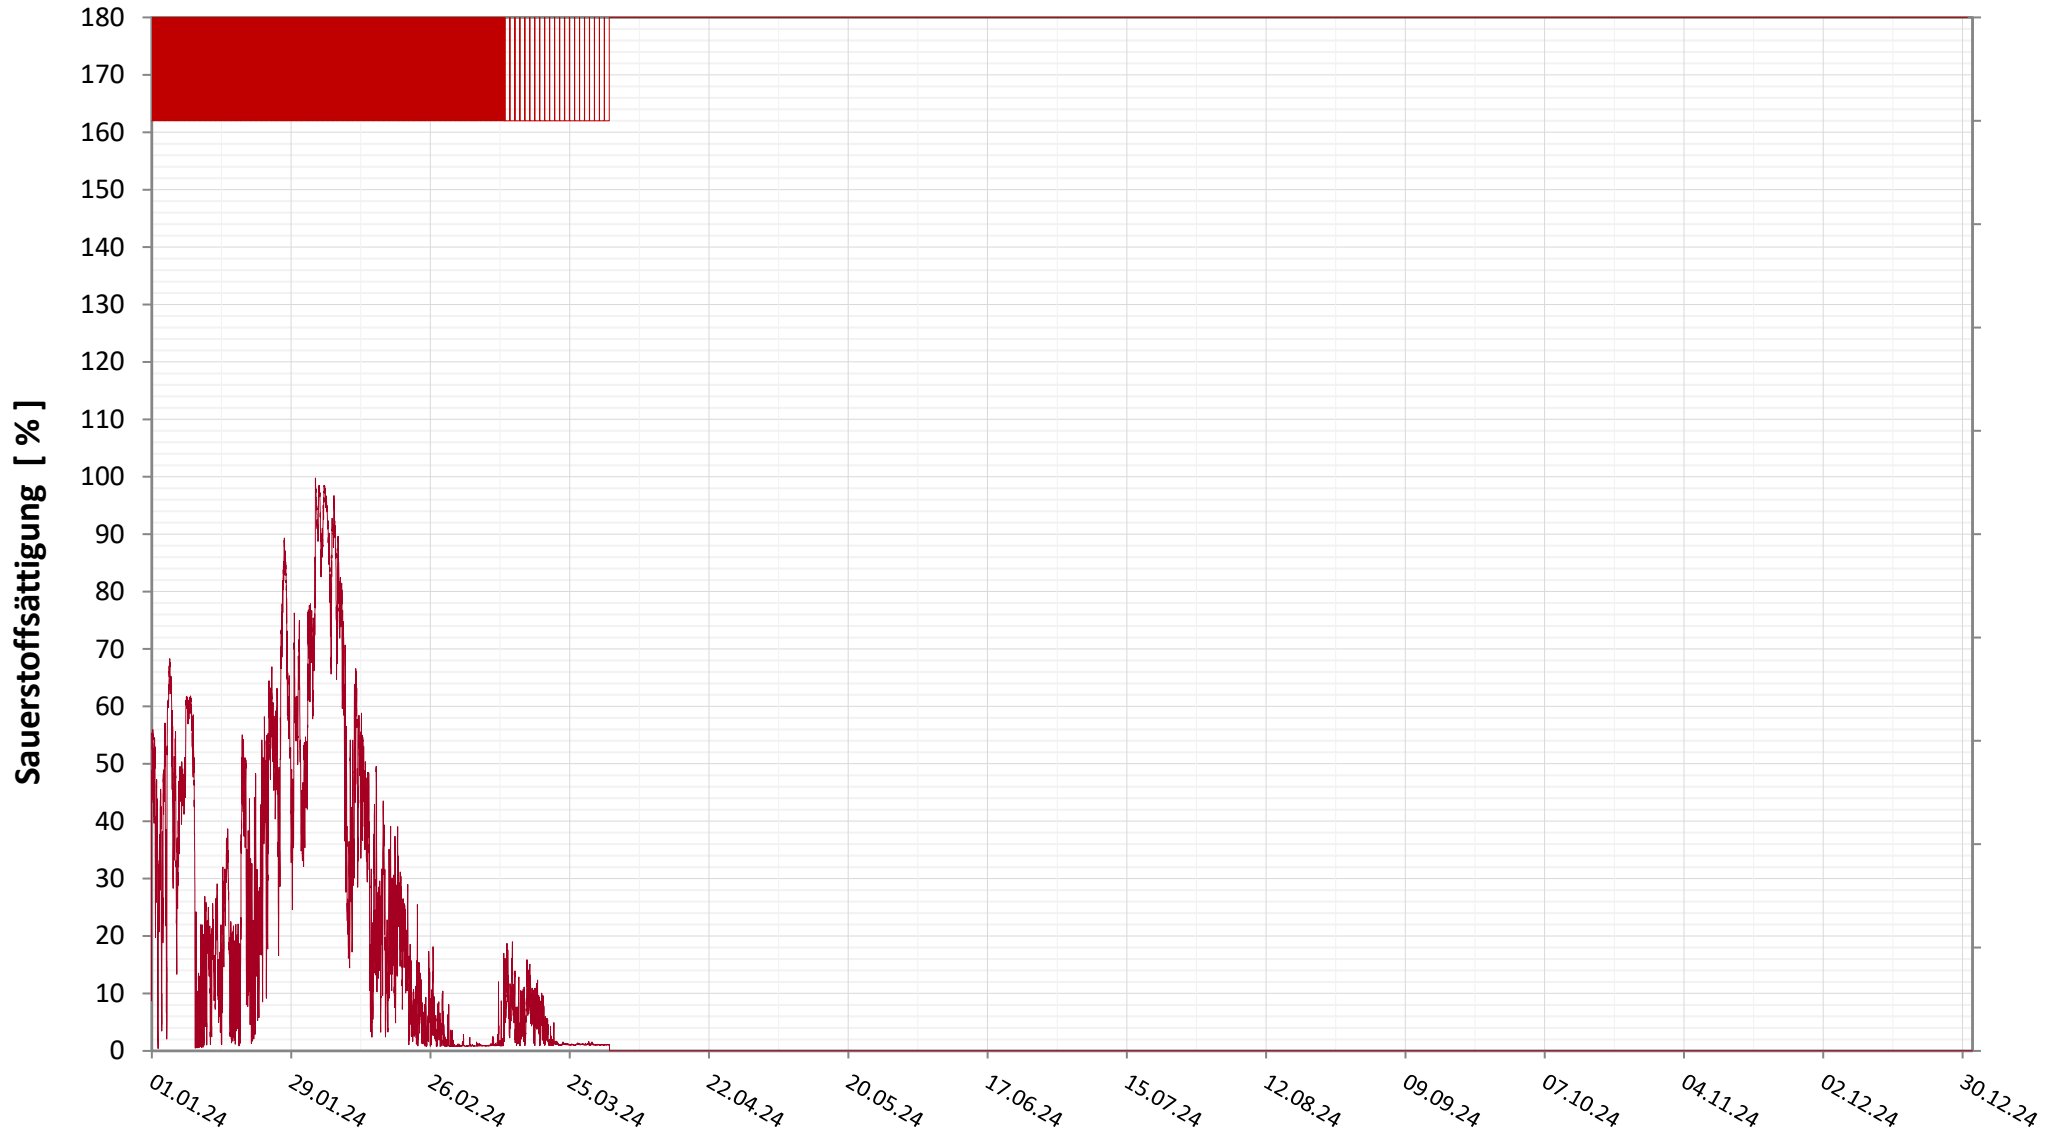

SCHWIMMSCHULTEICH

Wassertemperatur

Entgasungstopf
Tiefenwasser

Bereinigte 15 Minuten Online Messwerte vorbehaltlich weiterer Detailevaluierung

SCHWIMMSCHULTEICH

pH Wert

Tiefenwasser

Bereinigte 15 Minuten Online Messwerte vorbehaltlich weiterer Detailevaluierung

SCHWIMMSCHULTEICH

Elektrische Leitfähigkeit

Tiefenwasser

Bereinigte 15 Minuten Online Messwerte vorbehaltlich weiterer Detailevaluierung

SCHWIMMSCHULTEICH

Sauerstoffgehalt

Tiefenwasser

Bereinigte 15 Minuten Online Messwerte vorbehaltlich weiterer Detailevaluierung

SCHWIMMSCHULTEICH

Sauerstoffsättigung

Tiefenwasser

Bereinigte 15 Minuten Online Messwerte vorbehaltlich weiterer Detailevaluierung

SCHWIMMSCHULTEICH

Trübung

Tiefenwasser

Bereinigte 15 Minuten Online Messwerte vorbehaltlich weiterer Detailevaluierung