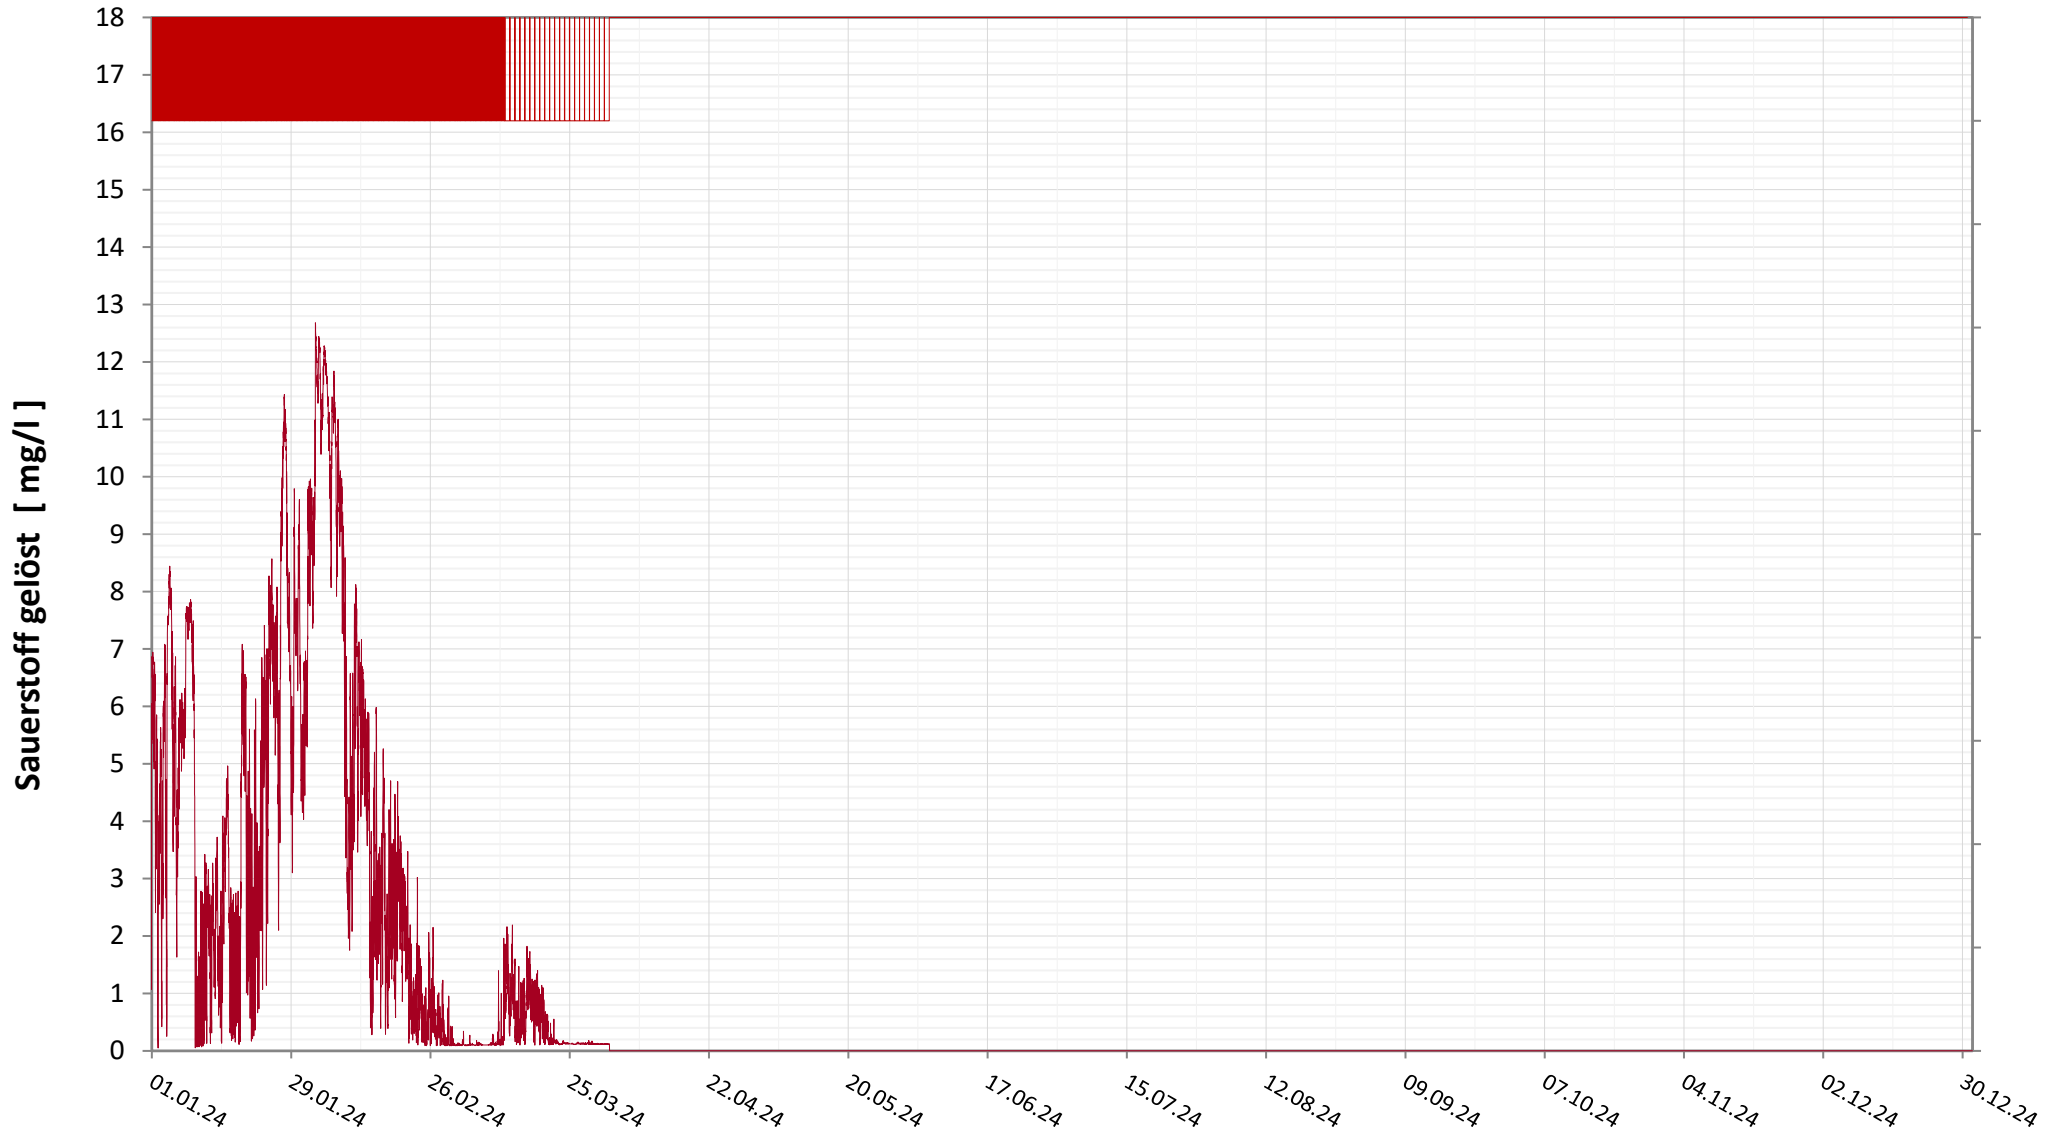

SCHWIMMSCHULTEICH

Wassertemperatur

Entgasungstopf
Tiefenwasser

Bereinigte 15 Minuten Online Messwerte vorbehaltlich weiterer Detailevaluierung

SCHWIMMSCHULTEICH

pH Wert

Tiefenwasser

Bereinigte 15 Minuten Online Messwerte vorbehaltlich weiterer Detailevaluierung

SCHWIMMSCHULTEICH

Elektrische Leitfähigkeit

Tiefenwasser

Bereinigte 15 Minuten Online Messwerte vorbehaltlich weiterer Detailevaluierung

SCHWIMMSCHULTEICH

Sauerstoffgehalt

Tiefenwasser

Bereinigte 15 Minuten Online Messwerte vorbehaltlich weiterer Detailevaluierung

SCHWIMMSCHULTEICH

Sauerstoffsättigung

Tiefenwasser

Bereinigte 15 Minuten Online Messwerte vorbehaltlich weiterer Detailevaluierung

SCHWIMMSCHULTEICH

Trübung

Tiefenwasser

Bereinigte 15 Minuten Online Messwerte vorbehaltlich weiterer Detailevaluierung