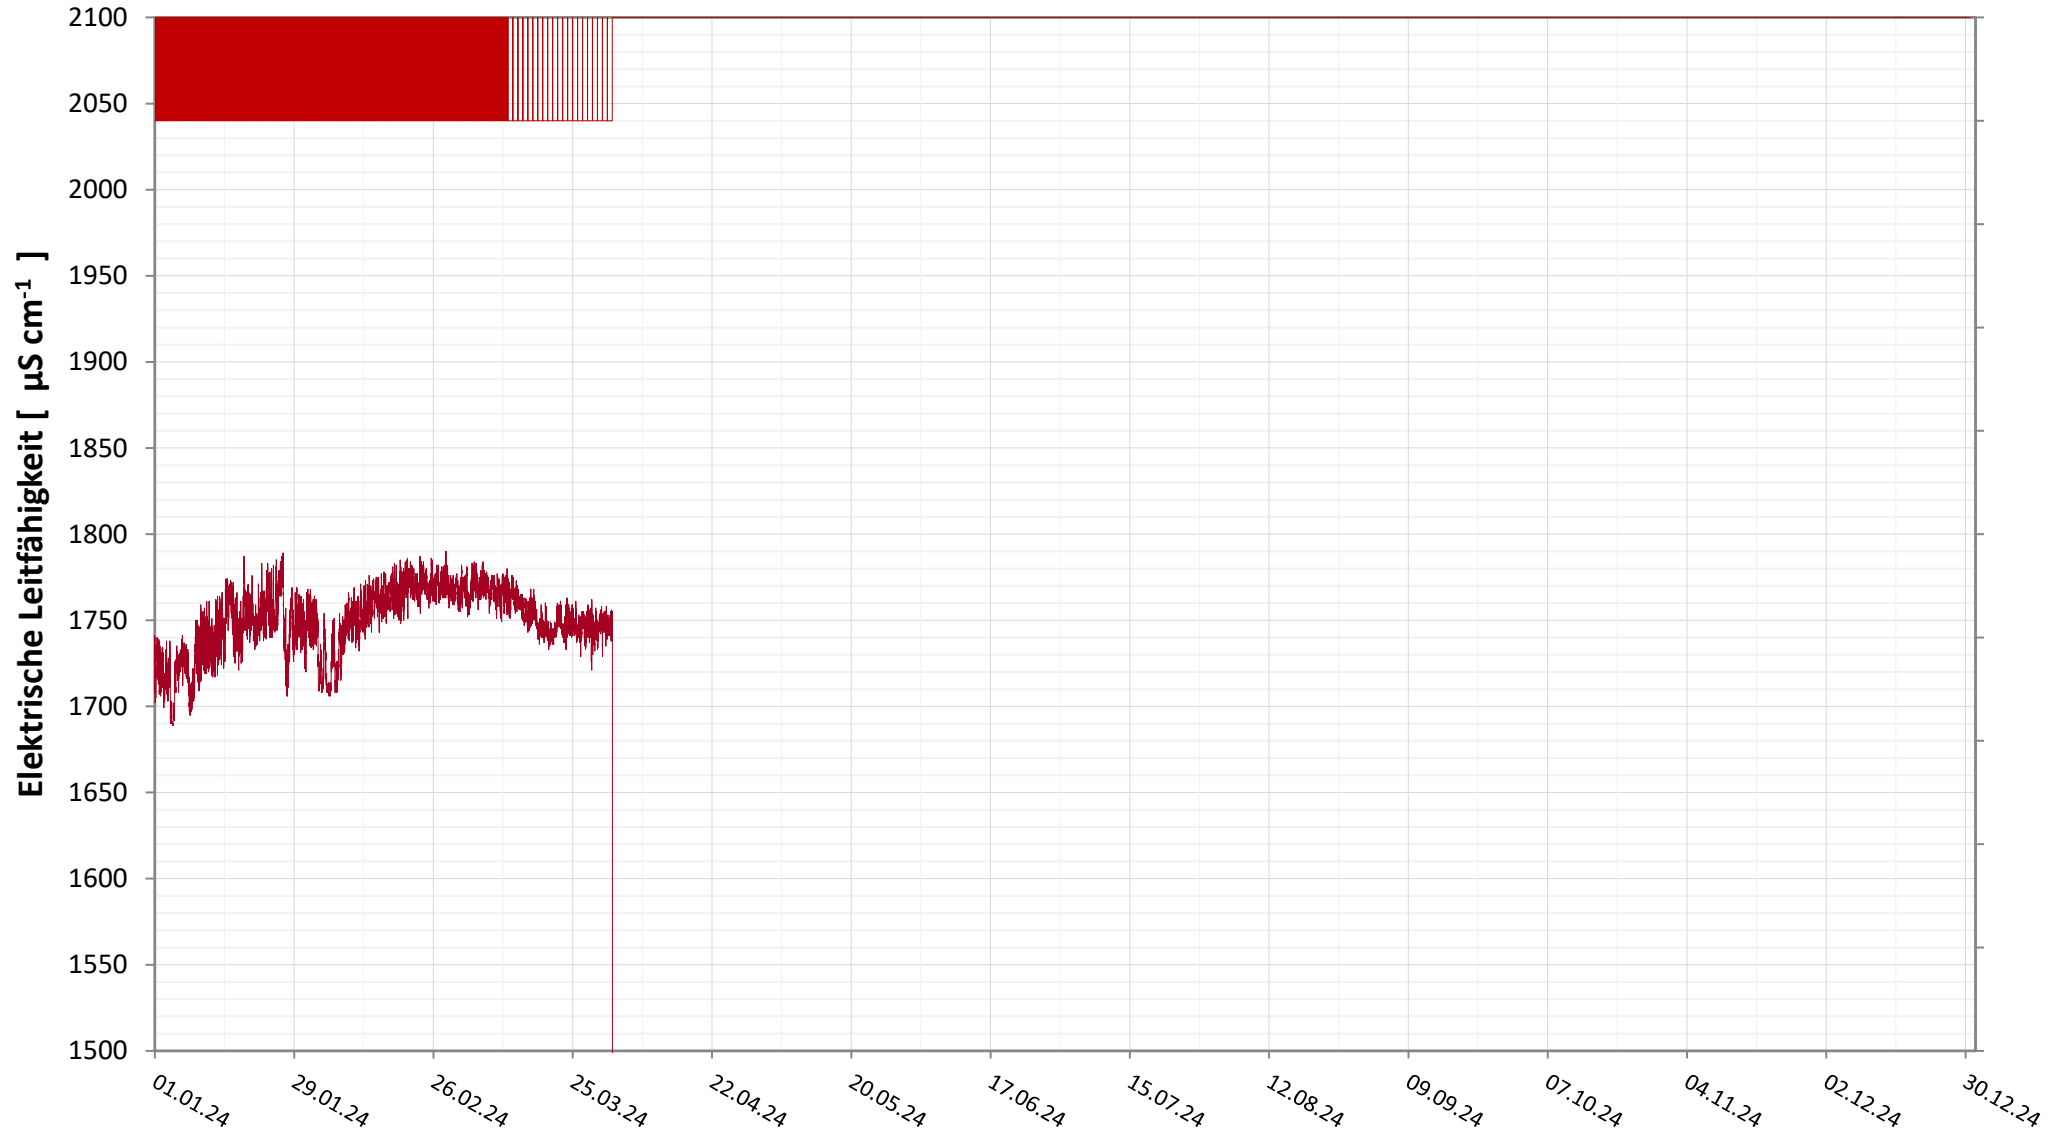

SCHWIMMSCHULTEICH

Wassertemperatur

Entgasungstopf
Tiefenwasser

Bereinigte 15 Minuten Online Messwerte vorbehaltlich weiterer Detailevaluierung

SCHWIMMSCHULTEICH

pH Wert

Tiefenwasser

Bereinigte 15 Minuten Online Messwerte vorbehaltlich weiterer Detailevaluierung

SCHWIMMSCHULTEICH

Elektrische Leitfähigkeit

Tiefenwasser

Bereinigte 15 Minuten Online Messwerte vorbehaltlich weiterer Detailevaluierung

SCHWIMMSCHULTEICH

Sauerstoffgehalt

Tiefenwasser

Bereinigte 15 Minuten Online Messwerte vorbehaltlich weiterer Detailevaluierung

SCHWIMMSCHULTEICH

Sauerstoffsättigung

Tiefenwasser

Bereinigte 15 Minuten Online Messwerte vorbehaltlich weiterer Detailevaluierung

SCHWIMMSCHULTEICH

Trübung

Tiefenwasser

Bereinigte 15 Minuten Online Messwerte vorbehaltlich weiterer Detailevaluierung