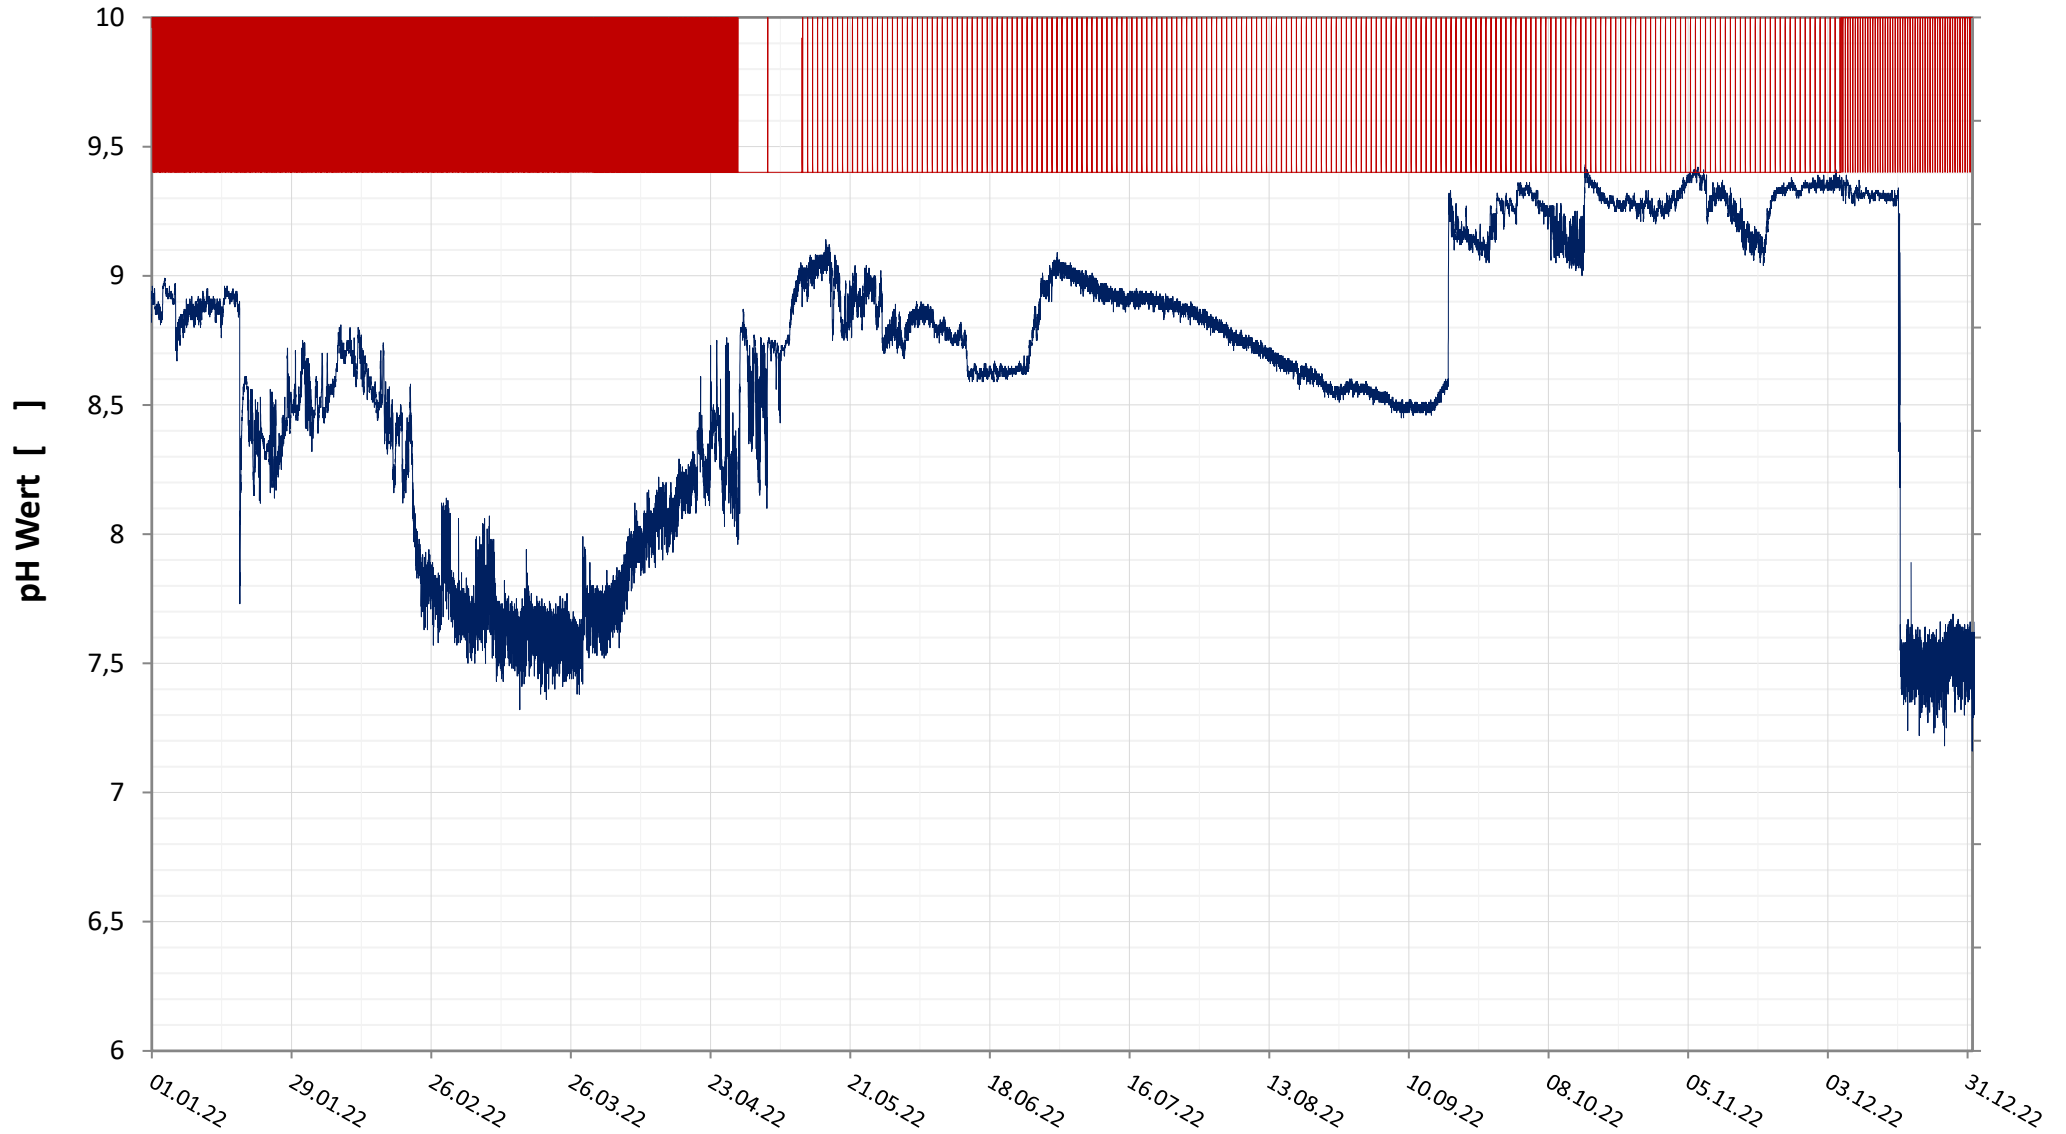

GRÜNER SEE Wassertemperatur

Entgasungstopf
Tiefenwasser

Bereinigte 15 Minuten Online Messwerte vorbehaltlich weiterer Detailevaluierung

GRÜNER SEE

pH Wert

Tiefenwasser

Bereinigte 15 Minuten Online Messwerte vorbehaltlich weiterer Detailevaluierung

GRÜNER SEE

Elektrische Leitfähigkeit

Tiefenwasser

Bereinigte 15 Minuten Online Messwerte vorbehaltlich weiterer Detailevaluierung

GRÜNER SEE

Sauerstoffgehalt

Tiefenwasser

Bereinigte 15 Minuten Online Messwerte vorbehaltlich weiterer Detailevaluierung

GRÜNER SEE

Sauerstoffsättigung

Tiefenwasser

Bereinigte 15 Minuten Online Messwerte vorbehaltlich weiterer Detailevaluierung

GRÜNER SEE

Trübung

Tiefenwasser

Bereinigte 15 Minuten Online Messwerte vorbehaltlich weiterer Detailevaluierung