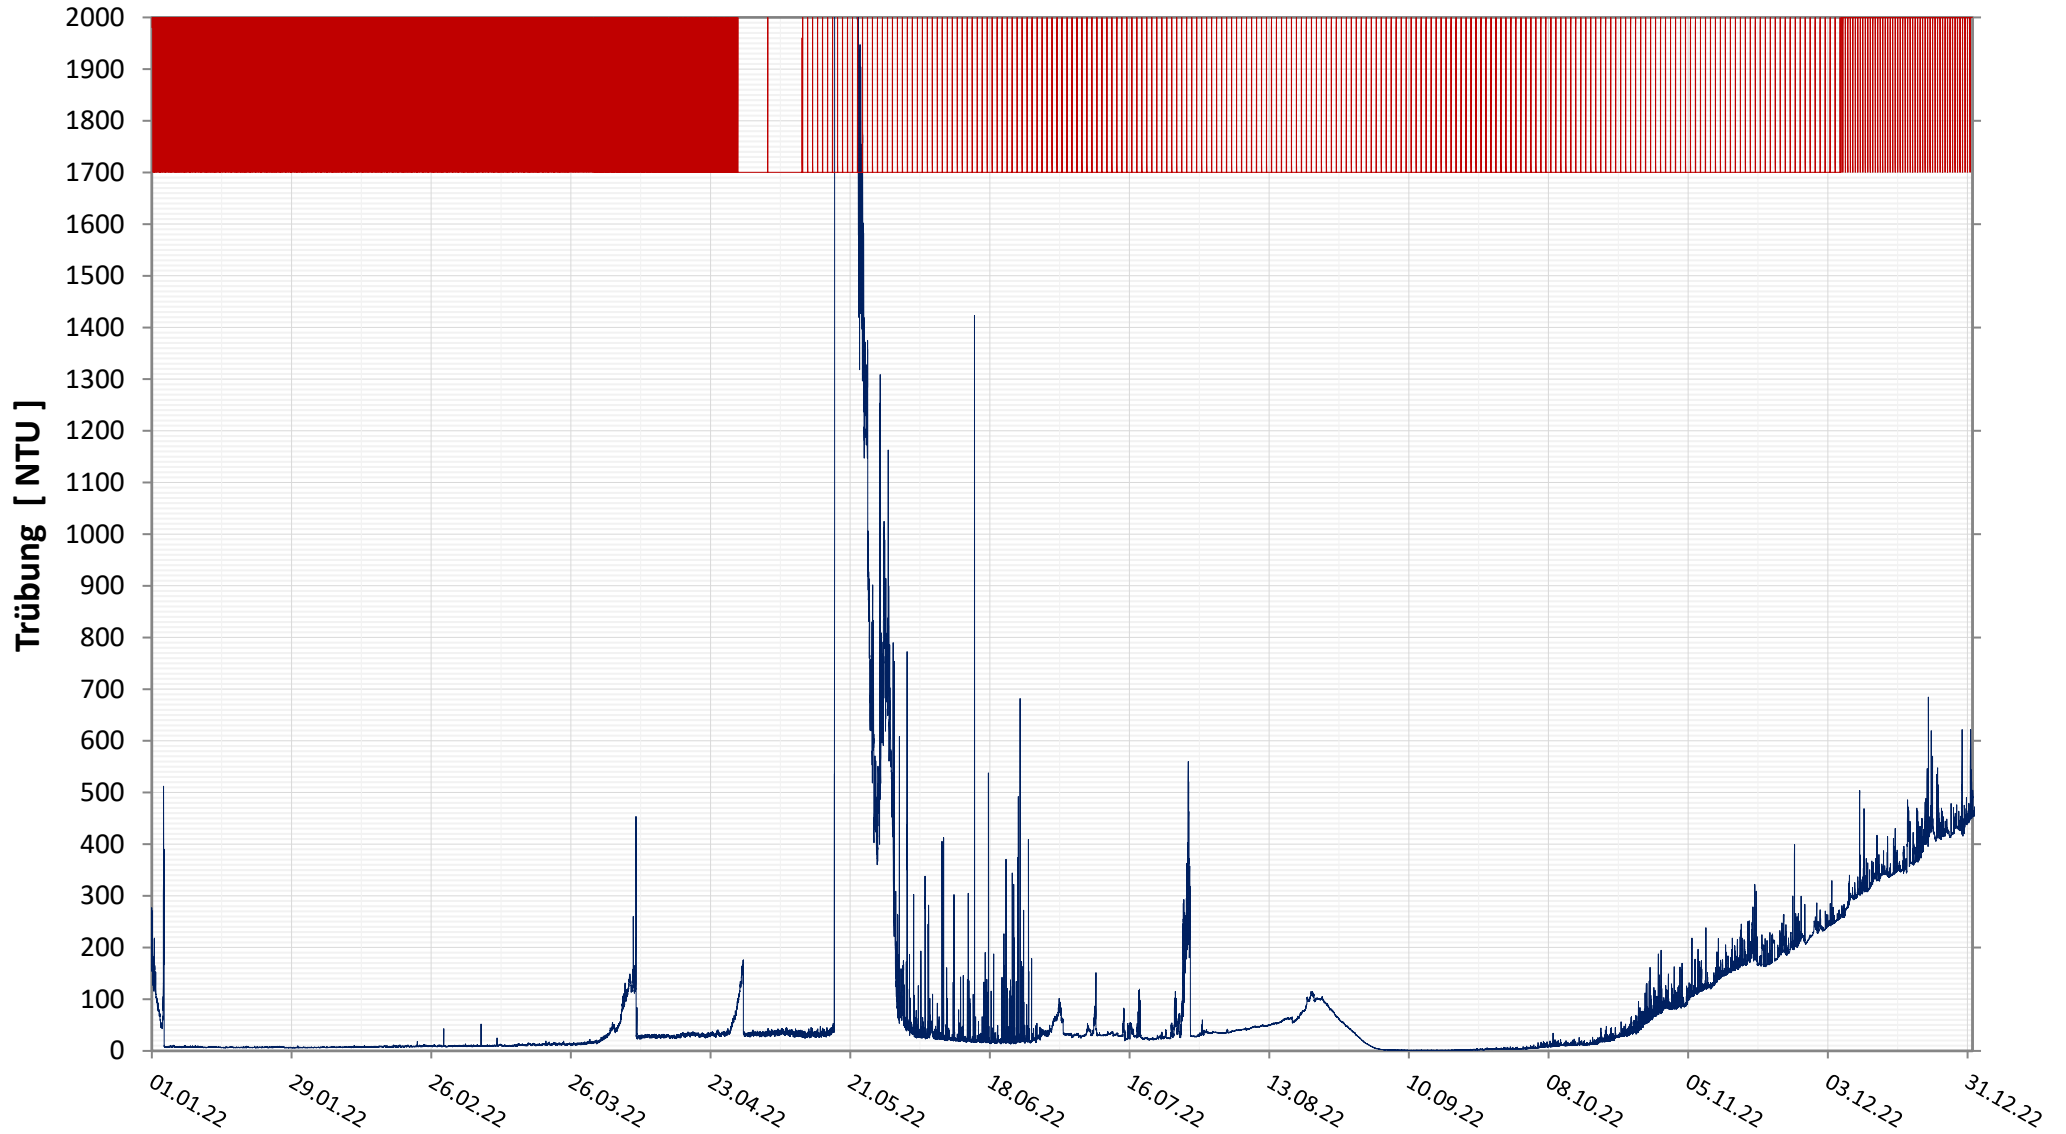

GRÜNER SEE Wassertemperatur

Entgasungstopf
Tiefenwasser

Bereinigte 15 Minuten Online Messwerte vorbehaltlich weiterer Detailevaluierung

GRÜNER SEE

pH Wert

Tiefenwasser

Bereinigte 15 Minuten Online Messwerte vorbehaltlich weiterer Detailevaluierung

GRÜNER SEE

Elektrische Leitfähigkeit

Tiefenwasser

Bereinigte 15 Minuten Online Messwerte vorbehaltlich weiterer Detailevaluierung

GRÜNER SEE

Sauerstoffgehalt

Tiefenwasser

Bereinigte 15 Minuten Online Messwerte vorbehaltlich weiterer Detailevaluierung

GRÜNER SEE

Sauerstoffsättigung

Tiefenwasser

Bereinigte 15 Minuten Online Messwerte vorbehaltlich weiterer Detailevaluierung

GRÜNER SEE

Trübung

Tiefenwasser

Bereinigte 15 Minuten Online Messwerte vorbehaltlich weiterer Detailevaluierung