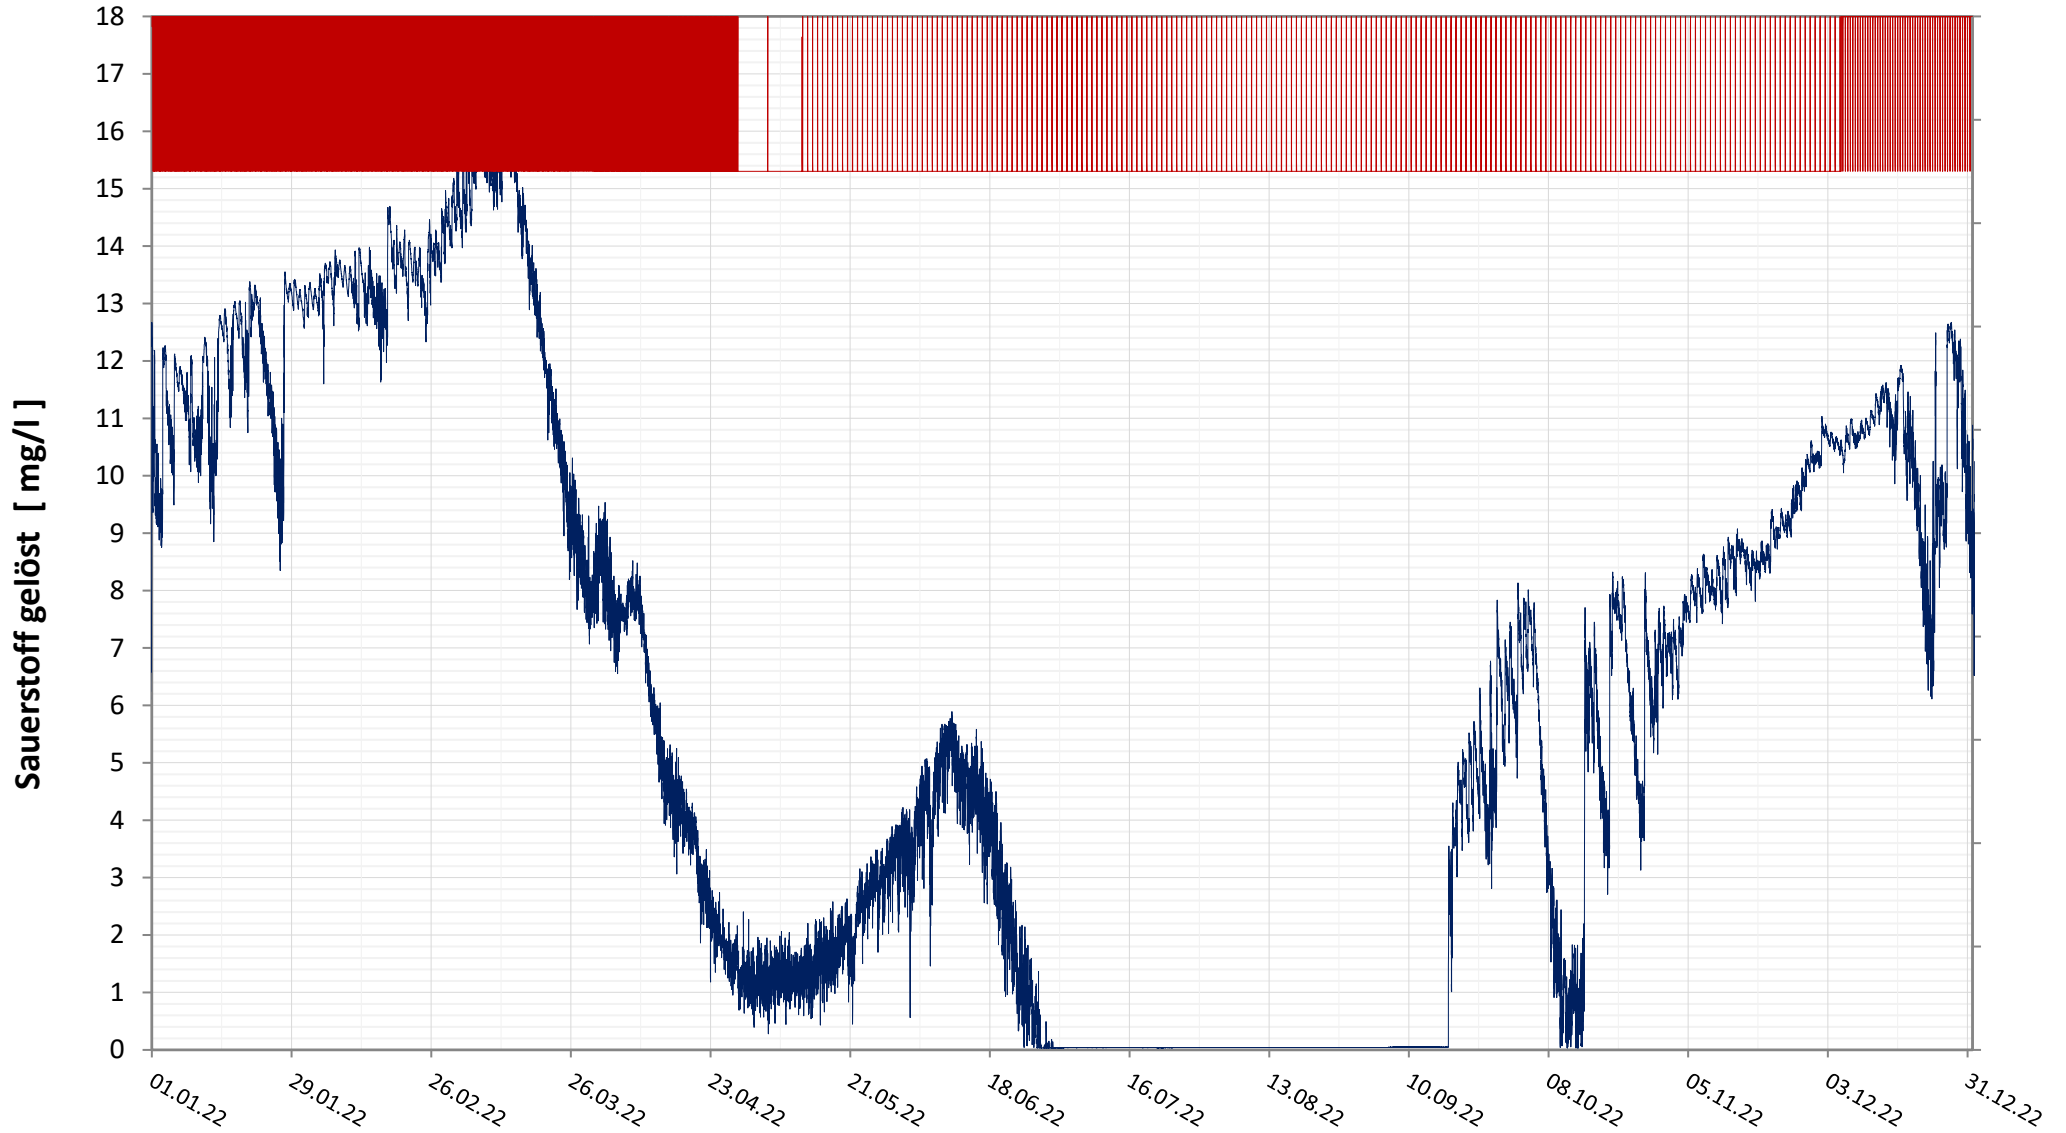

GRÜNER SEE Wassertemperatur

Entgasungstopf
Tiefenwasser

Bereinigte 15 Minuten Online Messwerte vorbehaltlich weiterer Detailevaluierung

GRÜNER SEE

pH Wert

Tiefenwasser

Bereinigte 15 Minuten Online Messwerte vorbehaltlich weiterer Detailevaluierung

GRÜNER SEE

Elektrische Leitfähigkeit

Tiefenwasser

Bereinigte 15 Minuten Online Messwerte vorbehaltlich weiterer Detailevaluierung

GRÜNER SEE

Sauerstoffgehalt

Tiefenwasser

Bereinigte 15 Minuten Online Messwerte vorbehaltlich weiterer Detailevaluierung

GRÜNER SEE

Sauerstoffsättigung

Tiefenwasser

Bereinigte 15 Minuten Online Messwerte vorbehaltlich weiterer Detailevaluierung

GRÜNER SEE

Trübung

Tiefenwasser

Bereinigte 15 Minuten Online Messwerte vorbehaltlich weiterer Detailevaluierung