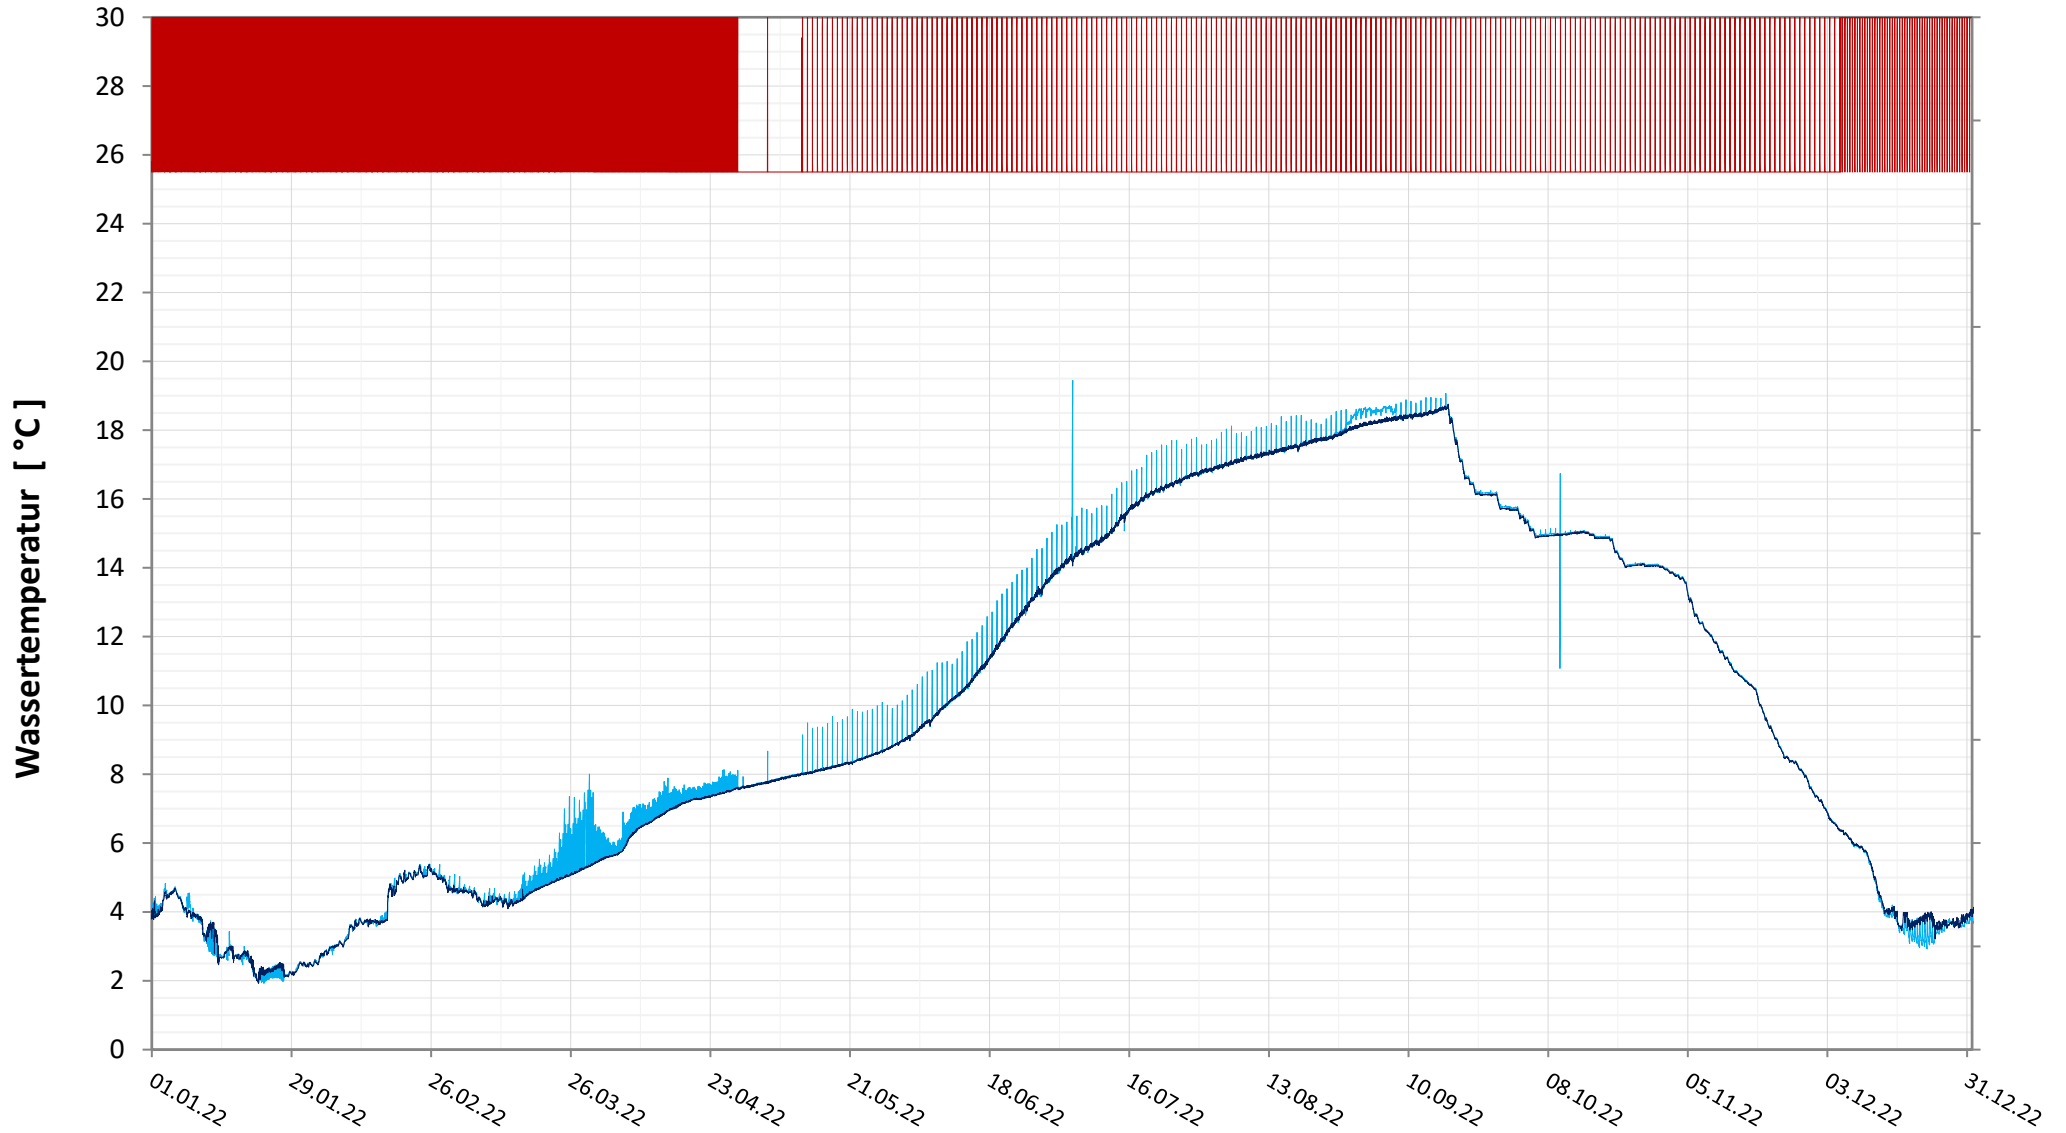

GRÜNER SEE Wassertemperatur

Entgasungstopf
Tiefenwasser

Bereinigte 15 Minuten Online Messwerte vorbehaltlich weiterer Detailevaluierung

GRÜNER SEE

pH Wert

Tiefenwasser

Bereinigte 15 Minuten Online Messwerte vorbehaltlich weiterer Detailevaluierung

GRÜNER SEE

Elektrische Leitfähigkeit

Tiefenwasser

Bereinigte 15 Minuten Online Messwerte vorbehaltlich weiterer Detailevaluierung

GRÜNER SEE

Sauerstoffgehalt

Tiefenwasser

Bereinigte 15 Minuten Online Messwerte vorbehaltlich weiterer Detailevaluierung

GRÜNER SEE

Sauerstoffsättigung

Tiefenwasser

Bereinigte 15 Minuten Online Messwerte vorbehaltlich weiterer Detailevaluierung

GRÜNER SEE

Trübung

Tiefenwasser

Bereinigte 15 Minuten Online Messwerte vorbehaltlich weiterer Detailevaluierung