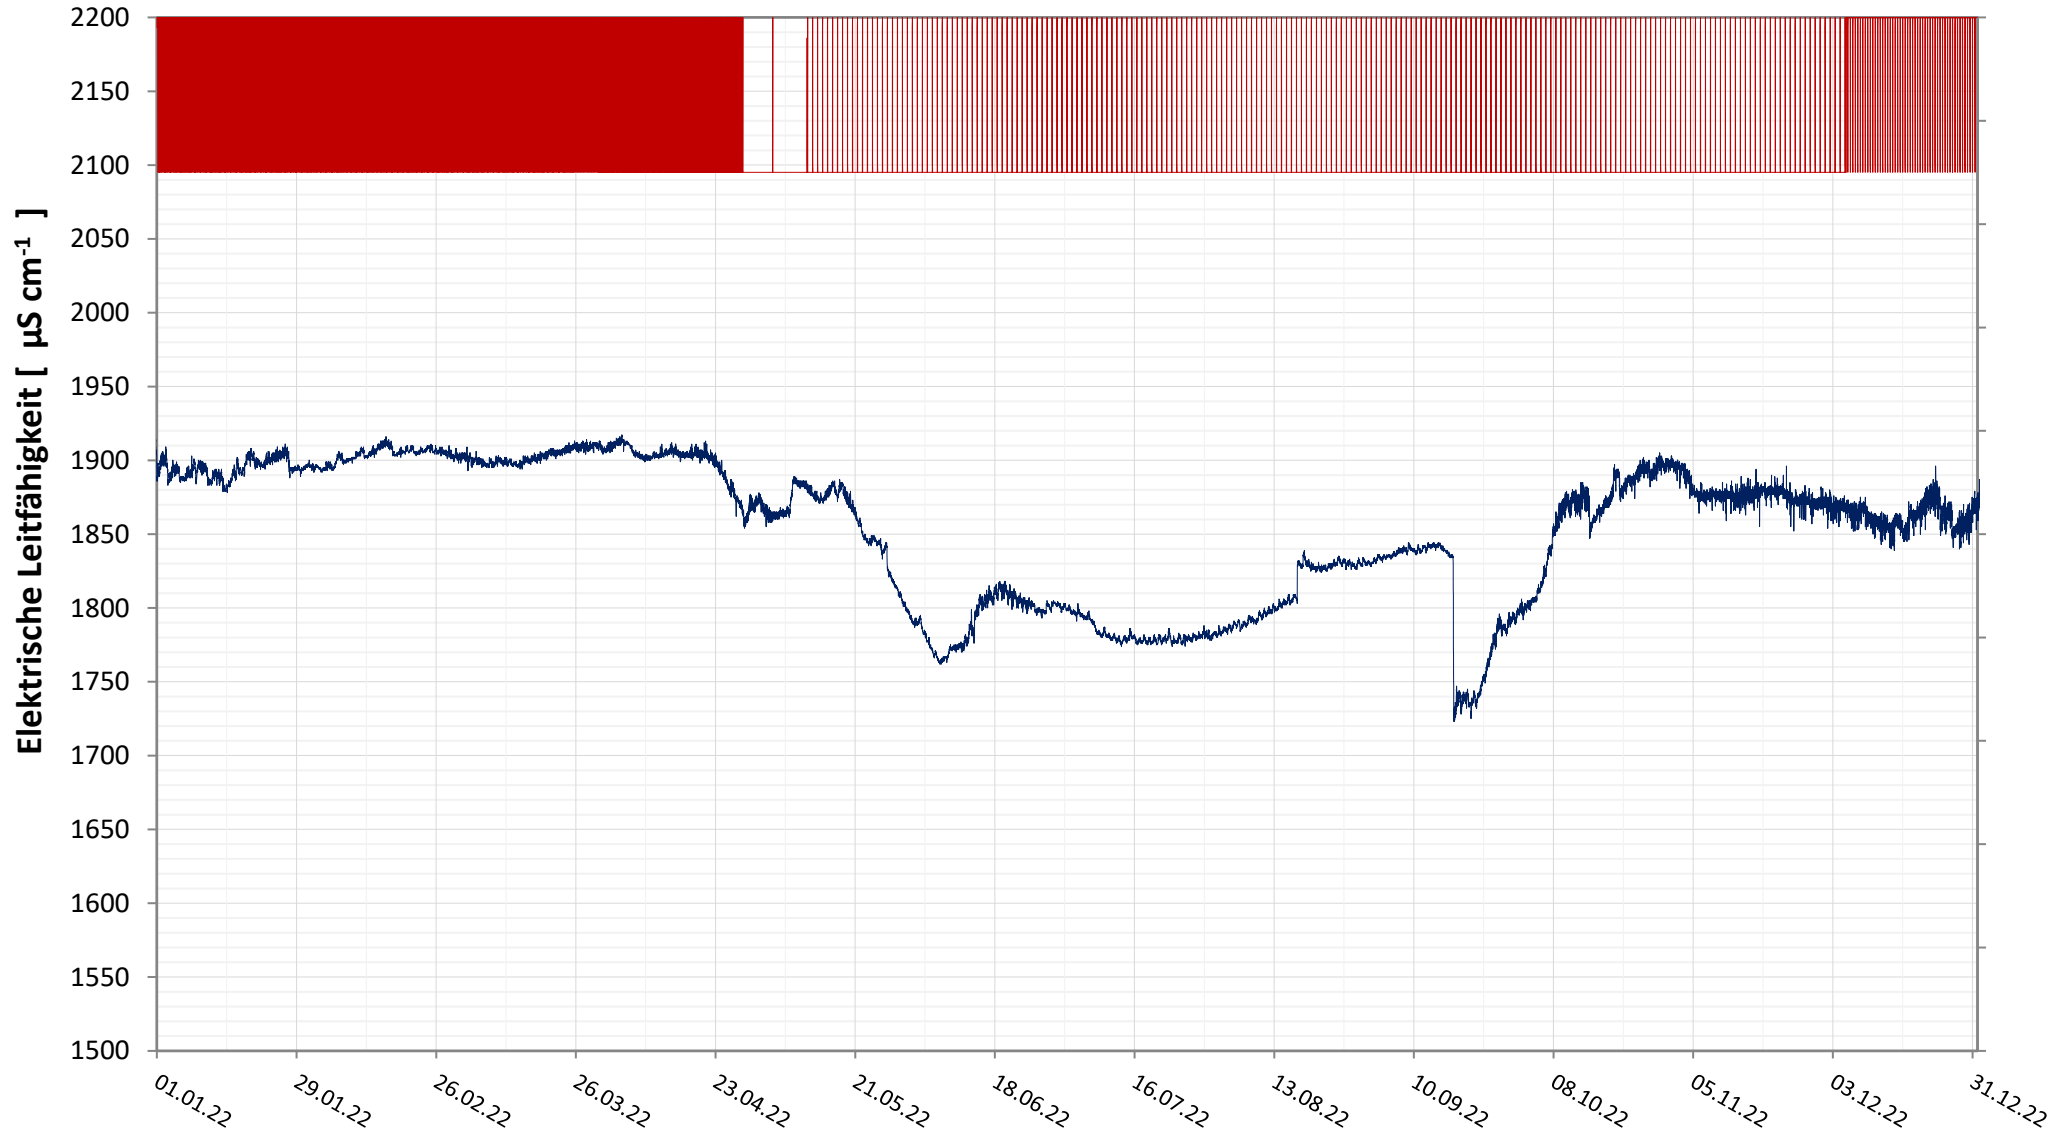

GRÜNER SEE Wassertemperatur

Entgasungstopf
Tiefenwasser

Bereinigte 15 Minuten Online Messwerte vorbehaltlich weiterer Detailevaluierung

GRÜNER SEE

pH Wert

Tiefenwasser

Bereinigte 15 Minuten Online Messwerte vorbehaltlich weiterer Detailevaluierung

GRÜNER SEE

Elektrische Leitfähigkeit

Tiefenwasser

Bereinigte 15 Minuten Online Messwerte vorbehaltlich weiterer Detailevaluierung

GRÜNER SEE

Sauerstoffgehalt

Tiefenwasser

Bereinigte 15 Minuten Online Messwerte vorbehaltlich weiterer Detailevaluierung

GRÜNER SEE

Sauerstoffsättigung

Tiefenwasser

Bereinigte 15 Minuten Online Messwerte vorbehaltlich weiterer Detailevaluierung

GRÜNER SEE

Trübung

Tiefenwasser

Bereinigte 15 Minuten Online Messwerte vorbehaltlich weiterer Detailevaluierung