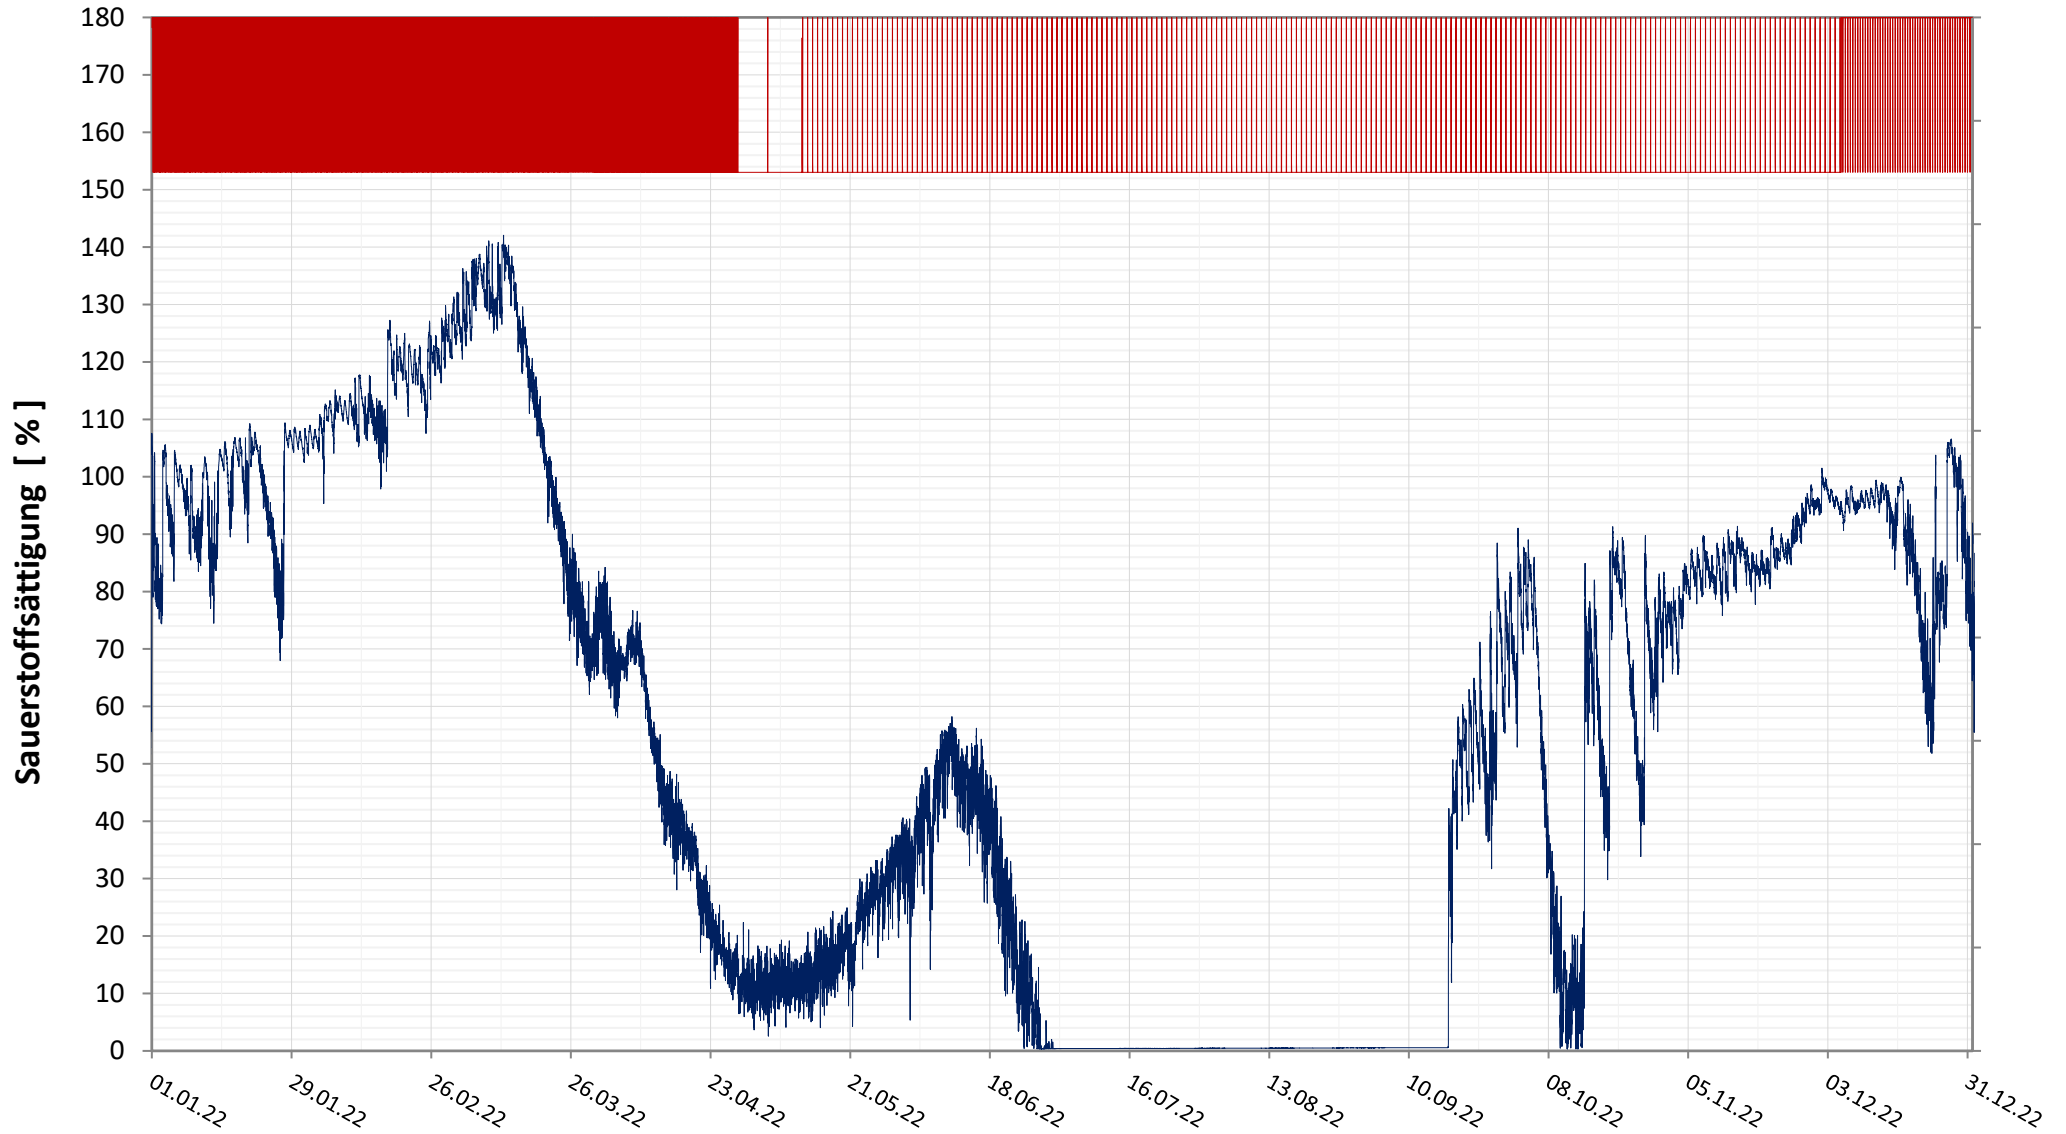

GRÜNER SEE Wassertemperatur

Entgasungstopf
Tiefenwasser

Bereinigte 15 Minuten Online Messwerte vorbehaltlich weiterer Detailevaluierung

GRÜNER SEE

pH Wert

Tiefenwasser

Bereinigte 15 Minuten Online Messwerte vorbehaltlich weiterer Detailevaluierung

GRÜNER SEE

Elektrische Leitfähigkeit

Tiefenwasser

Bereinigte 15 Minuten Online Messwerte vorbehaltlich weiterer Detailevaluierung

GRÜNER SEE

Sauerstoffgehalt

Tiefenwasser

Bereinigte 15 Minuten Online Messwerte vorbehaltlich weiterer Detailevaluierung

GRÜNER SEE

Sauerstoffsättigung

Tiefenwasser

Bereinigte 15 Minuten Online Messwerte vorbehaltlich weiterer Detailevaluierung

GRÜNER SEE

Trübung

Tiefenwasser

Bereinigte 15 Minuten Online Messwerte vorbehaltlich weiterer Detailevaluierung