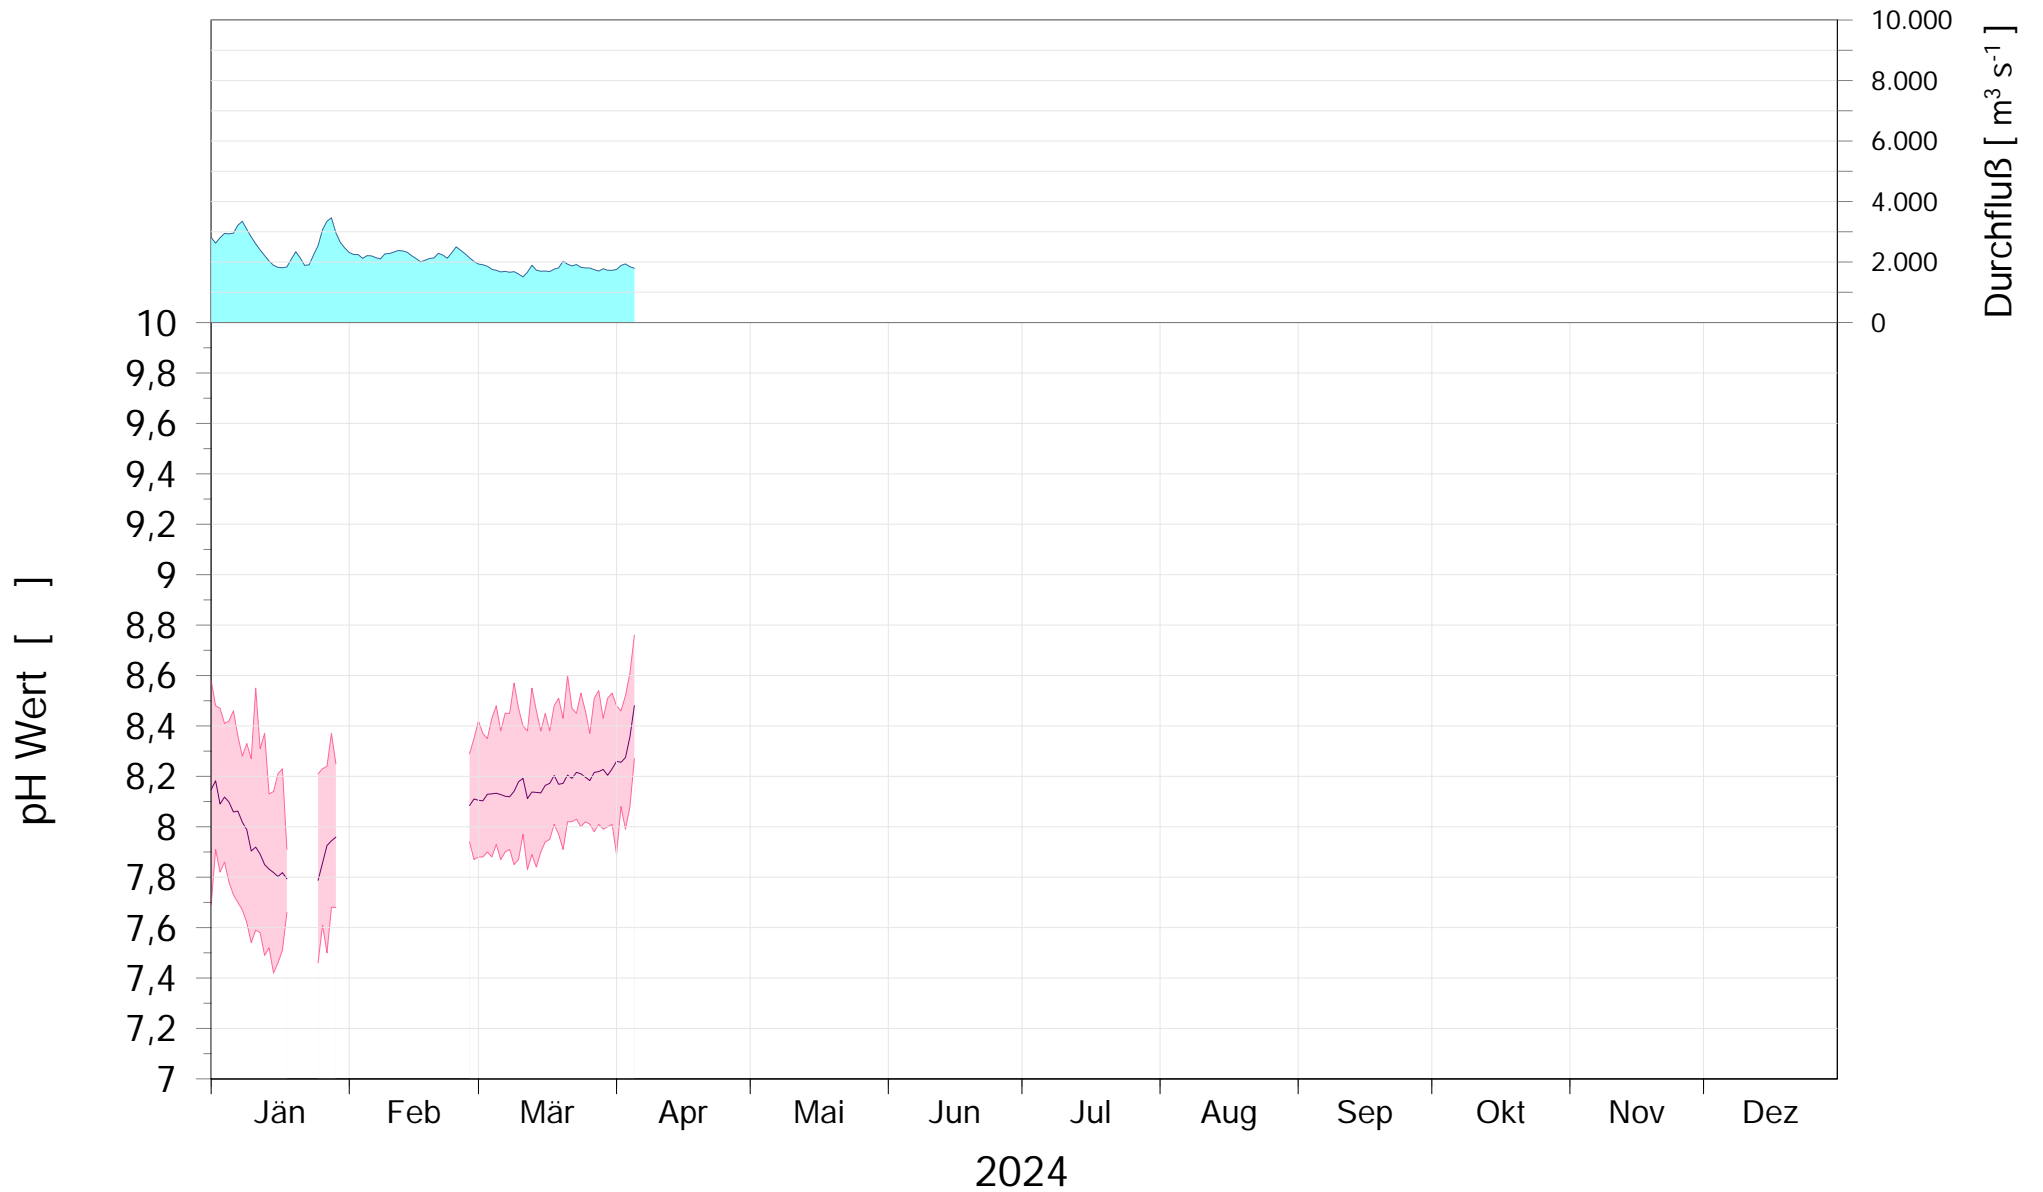

Online Station WOLFSTHAL a.d. DONAU pH WERT (HL7)

Q - Donau
pH Wert Donau

ROHDATEN - Bereinigte 15 Minuten Online Messwerte vorbehaltlich weiterer Detailevaluierung