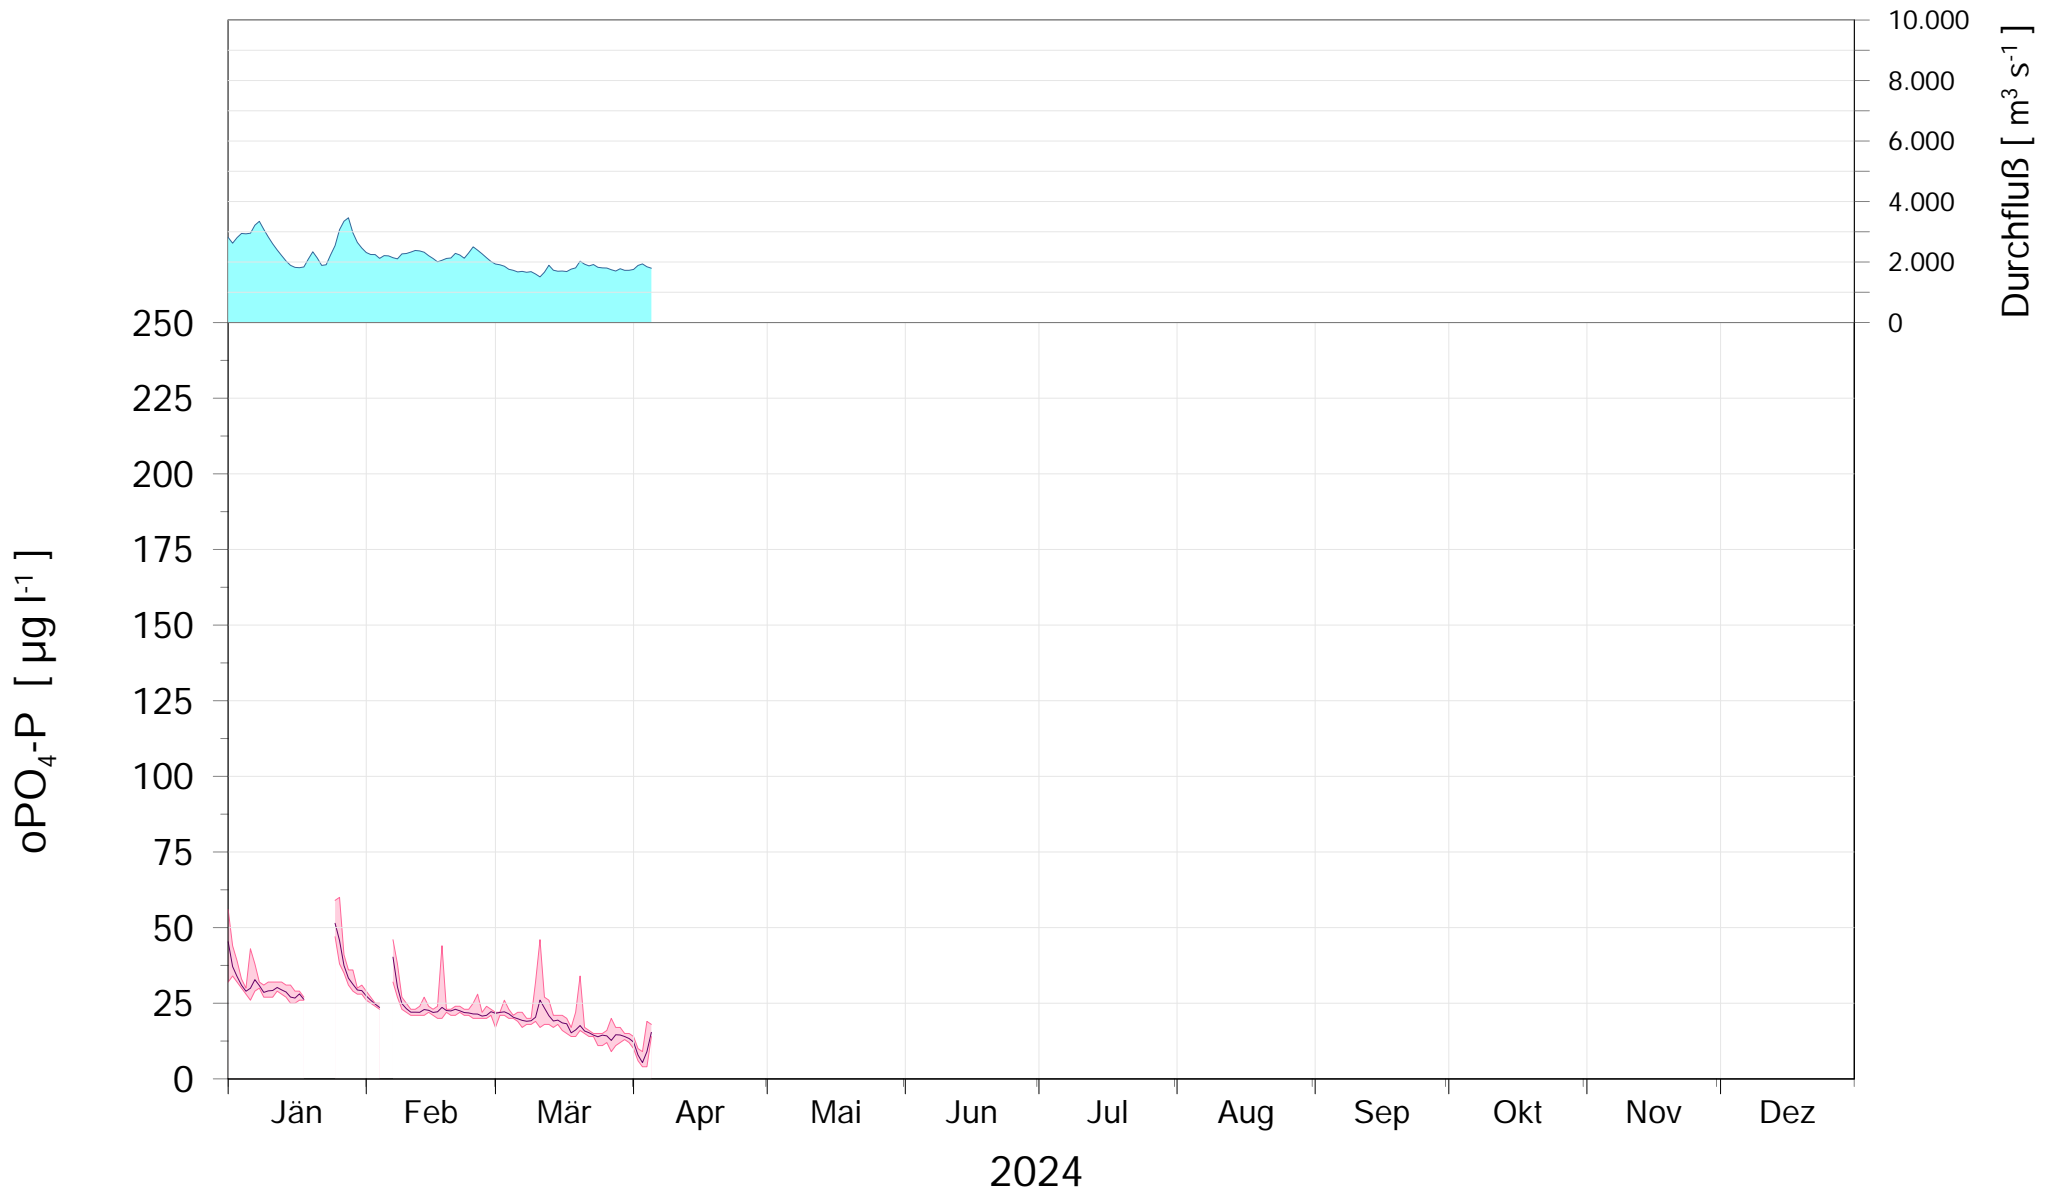

Online Station WOLFSTHAL a.d. DONAU ORTHOPHOSPHAT-PHOSPHOR GEHALT

Q - Donau
Orthophosphat-P Donau

ROHDATEN - Bereinigte 60 Minuten Online Messwerte vorbehaltlich weiterer Detailevaluierung