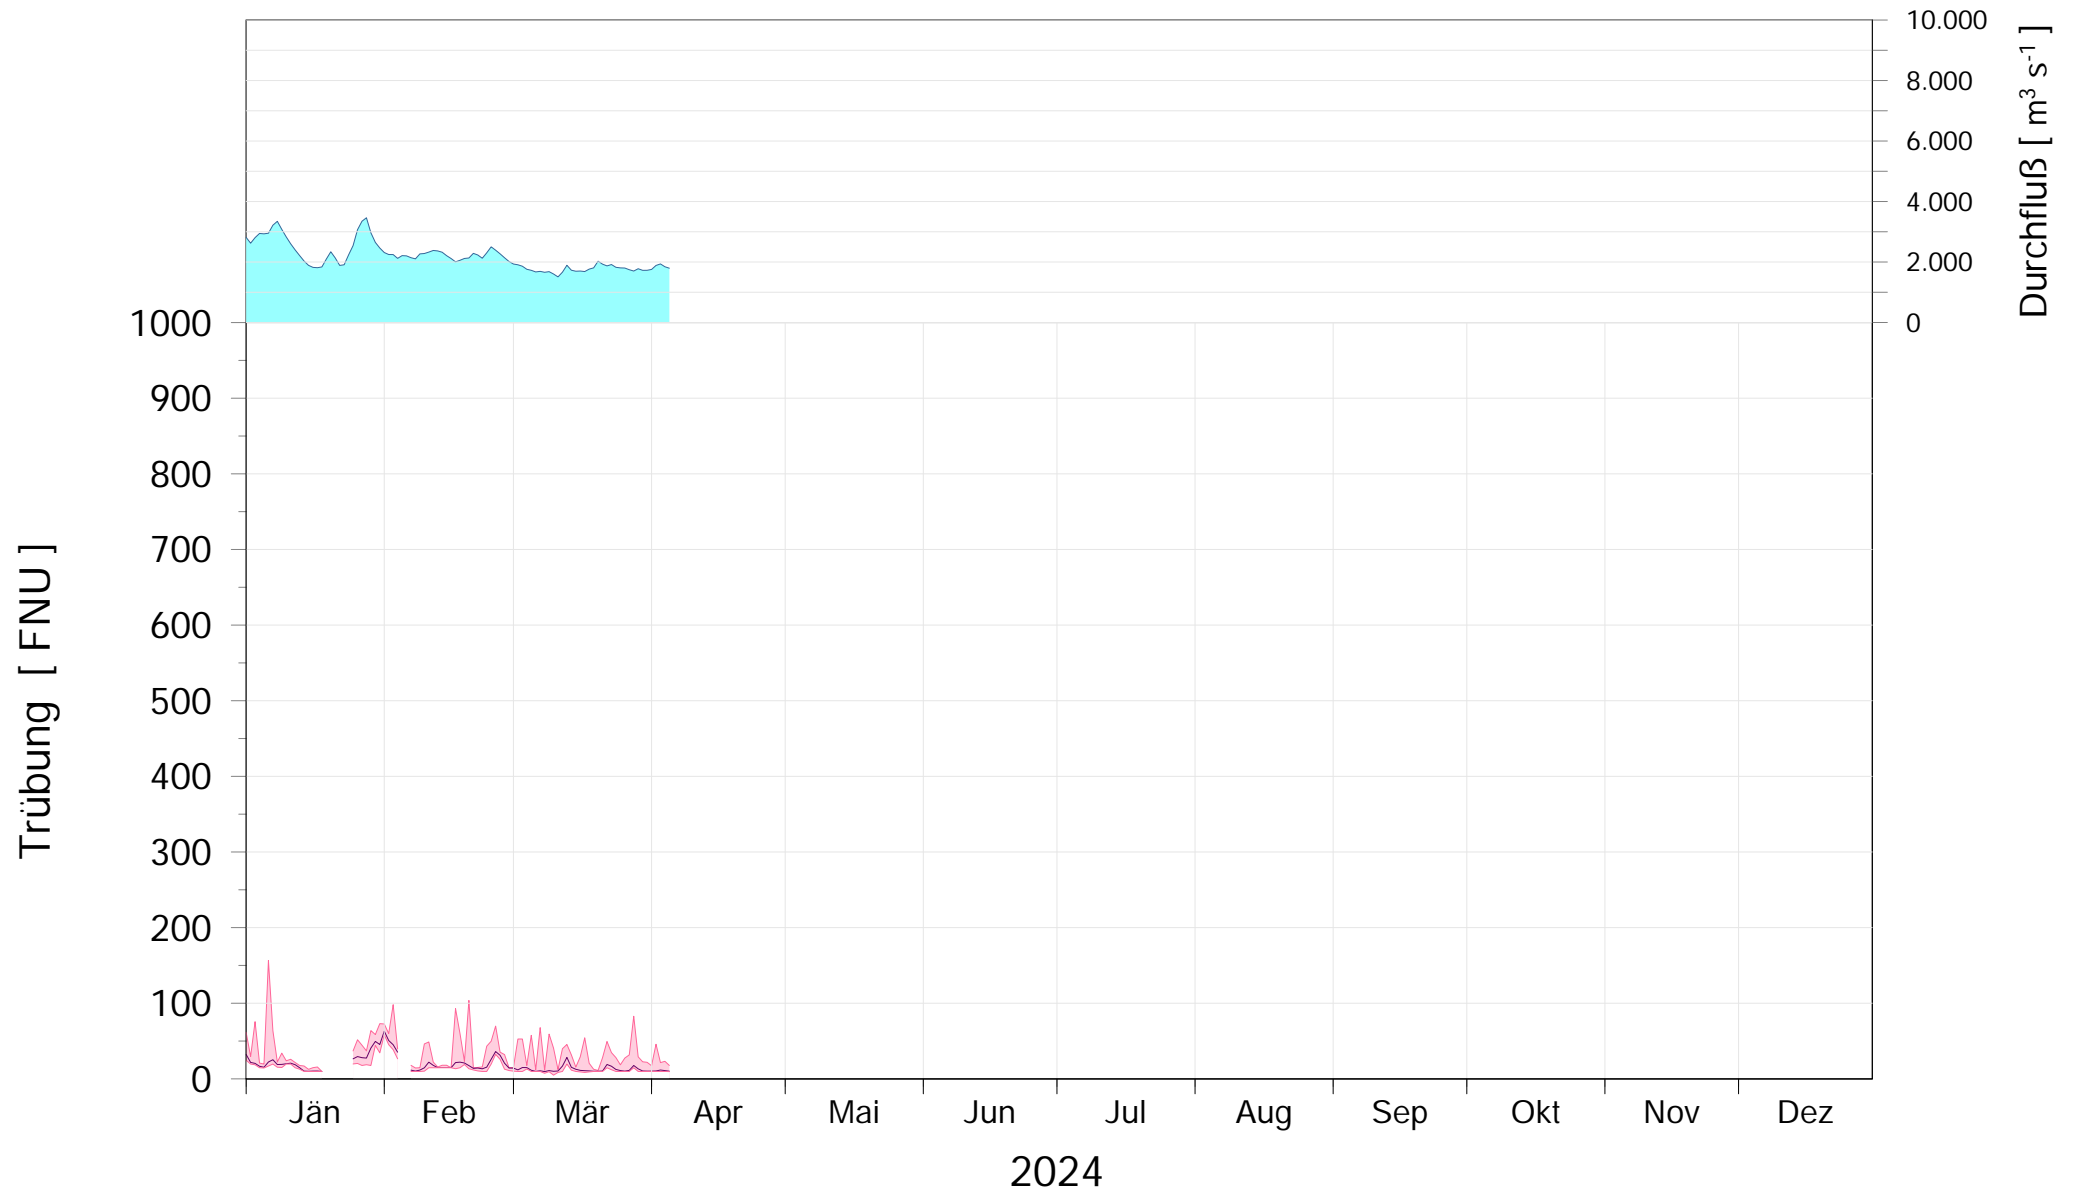

# Online Station WOLFSTHAL a.d. DONAU TRÜBUNG

Q - Donau  
Trübung Donau

ROHDATEN - Bereinigte 15 Minuten Online Messwerte vorbehaltlich weiterer Detailevaluierung