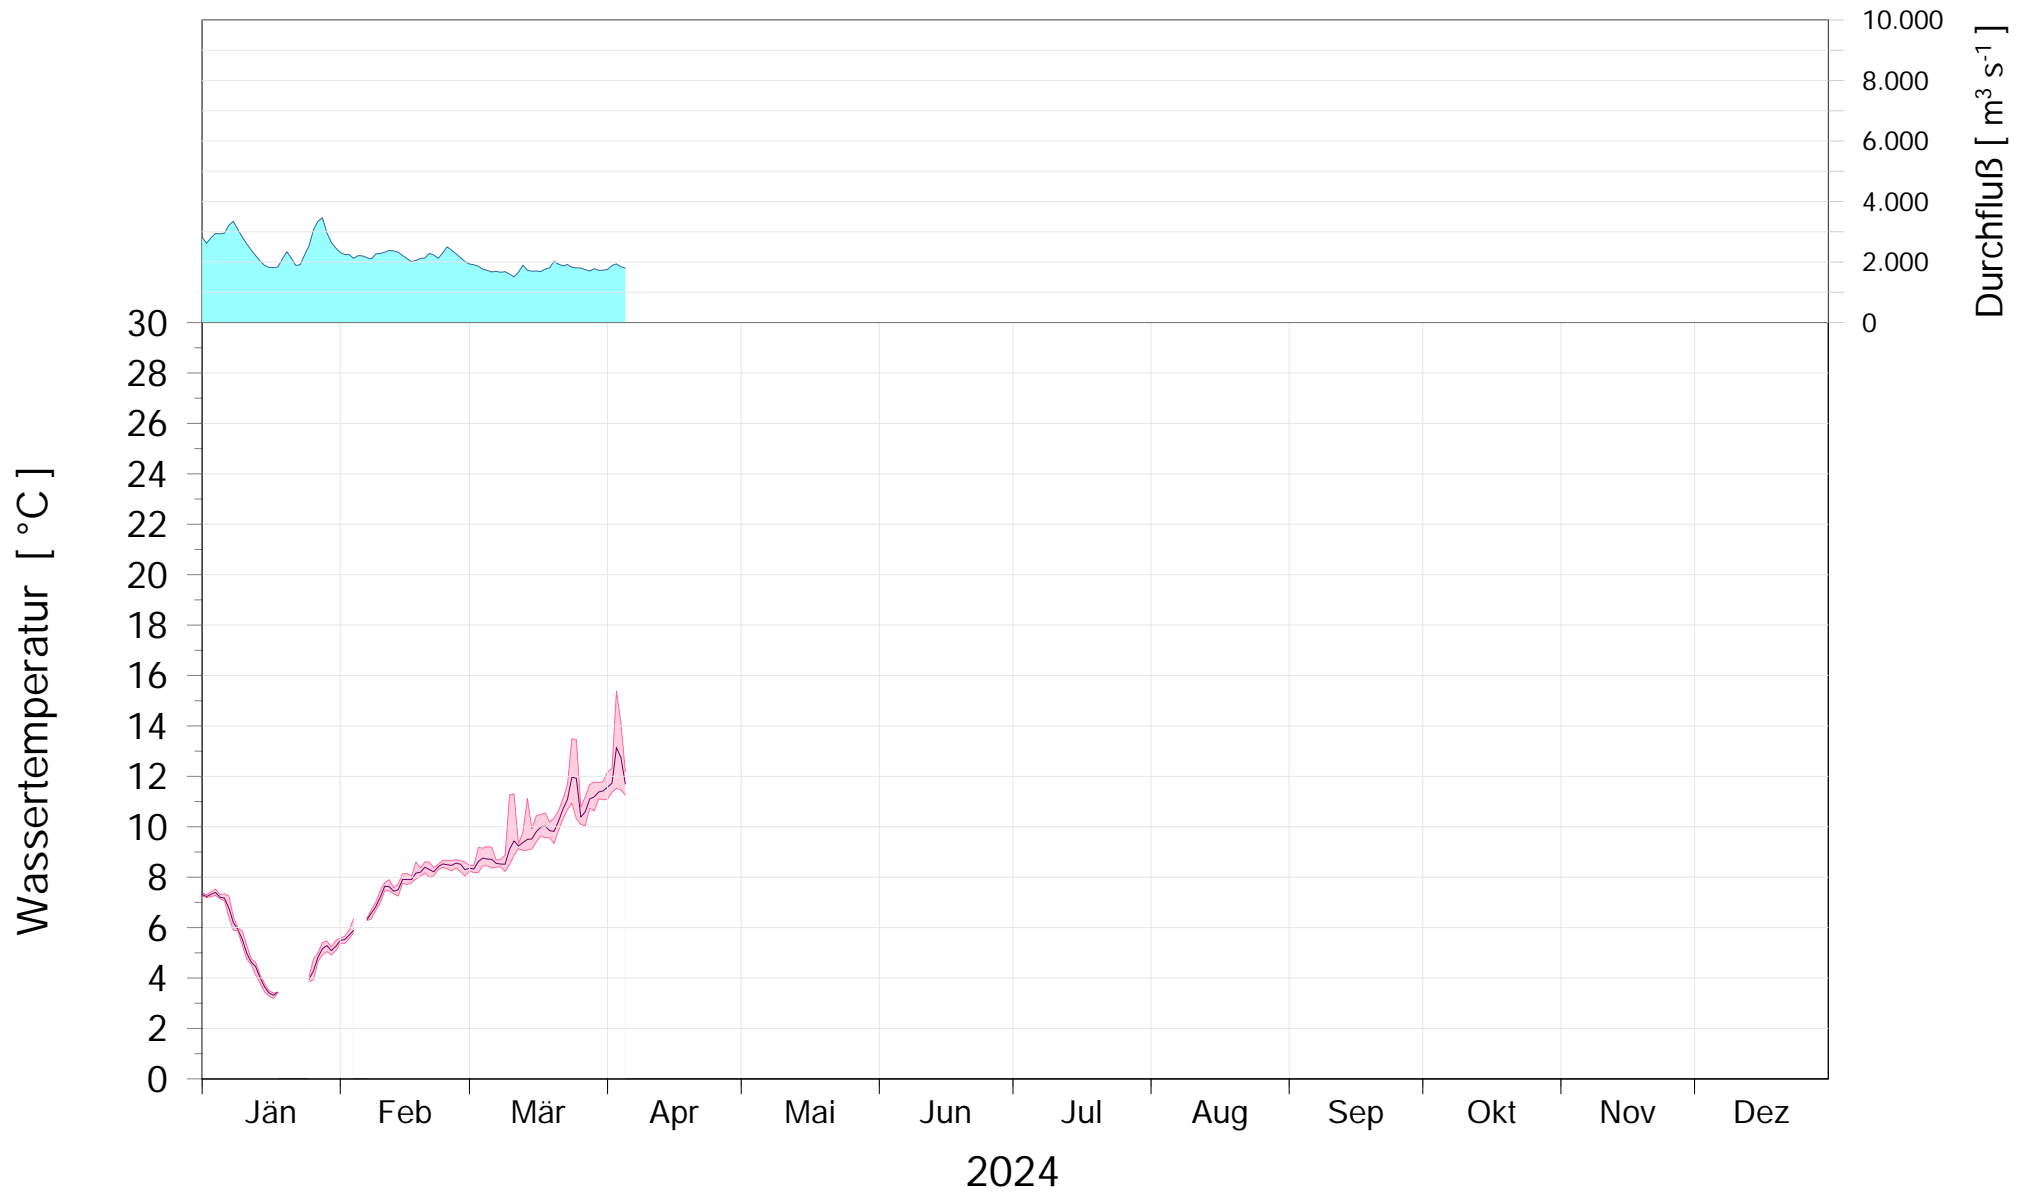

Online Station WOLFSTHAL a.d. DONAU WASSERTEMPERATUR

Q - Donau
Temperatur Donau

ROHDATEN - Bereinigte 15 Minuten Online Messwerte vorbehaltlich weiterer Detailevaluierung