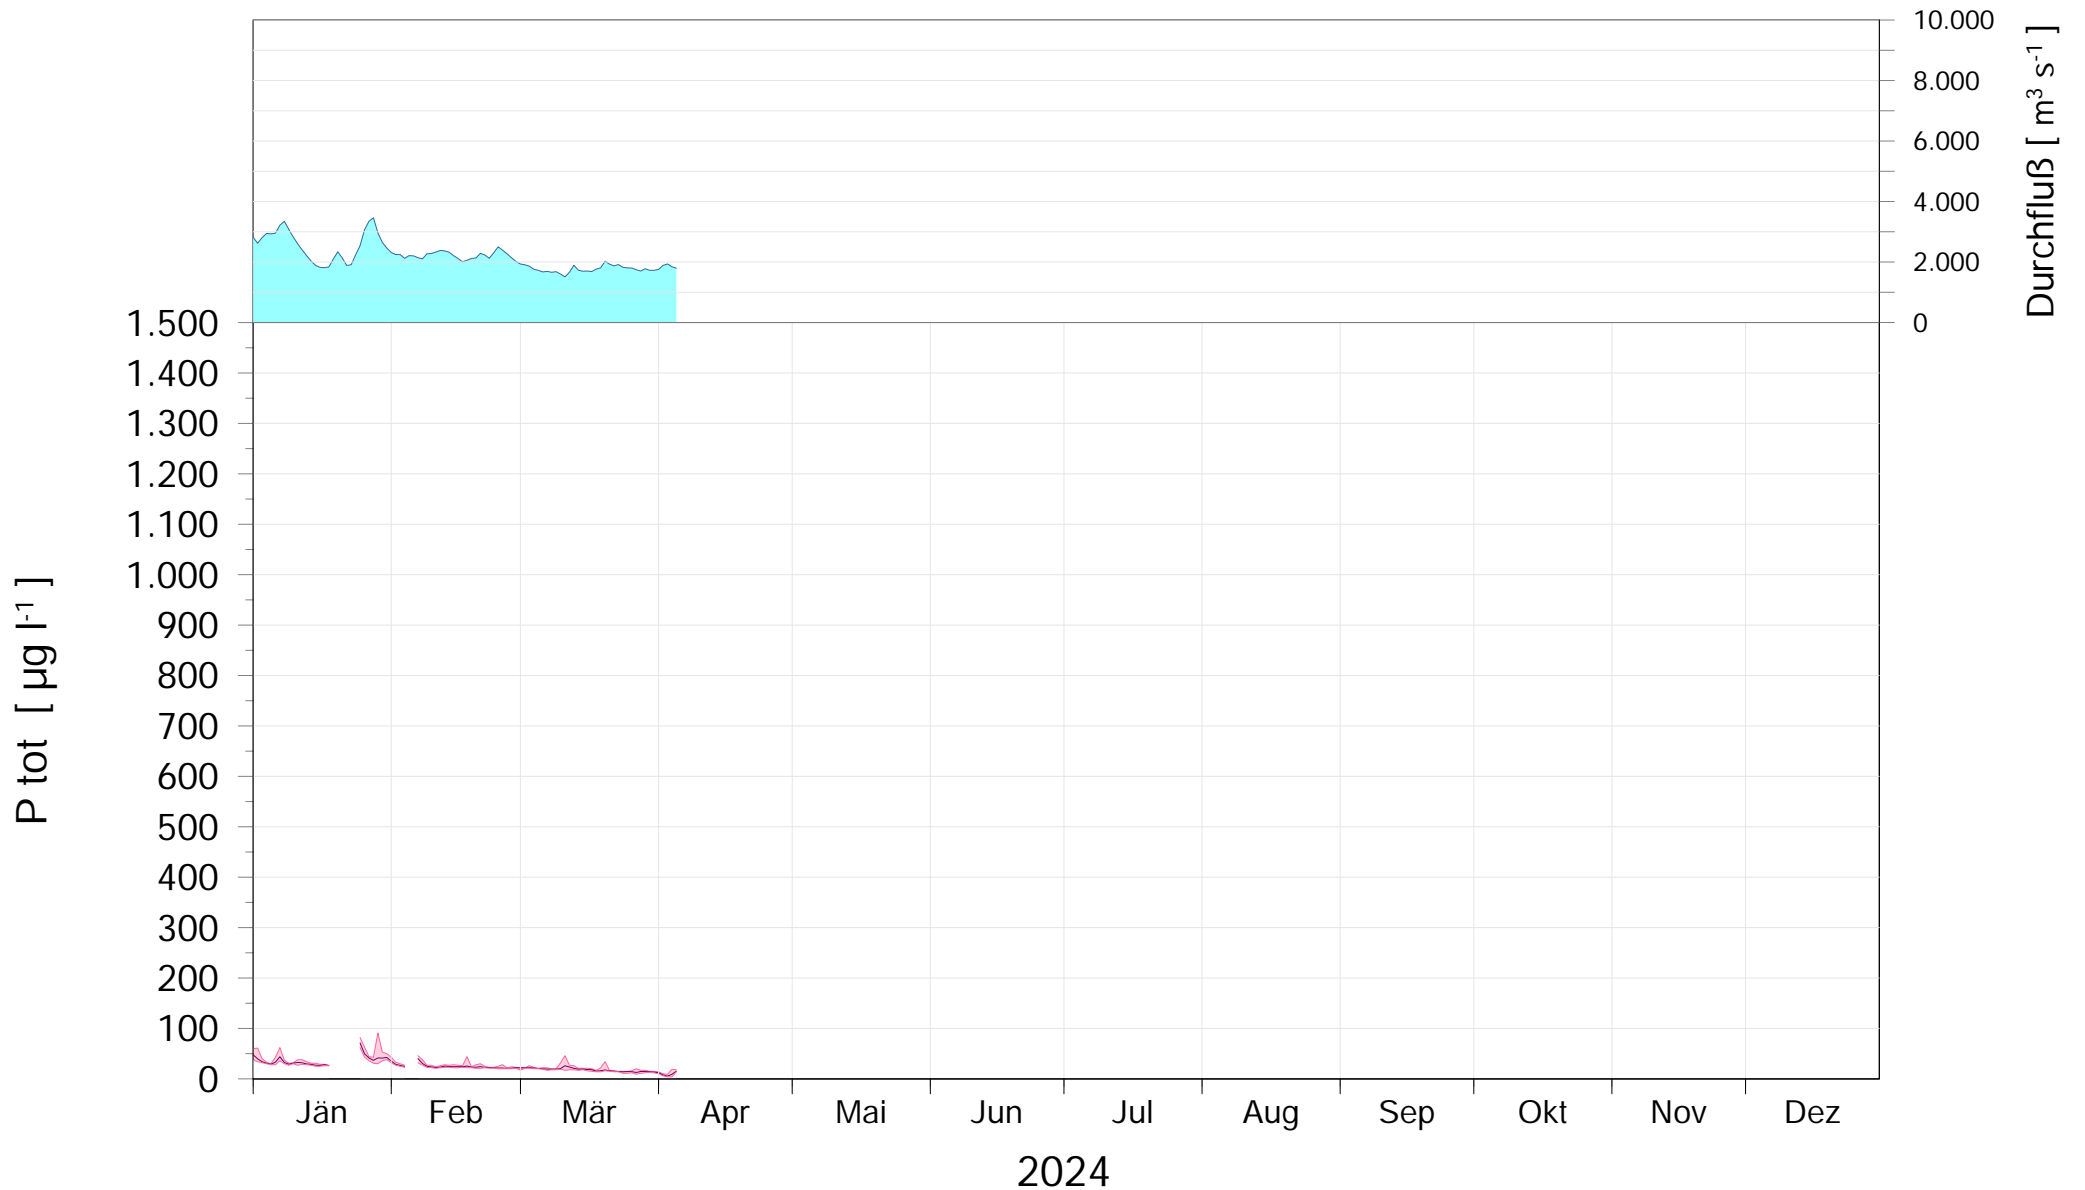

# Online Station WOLFSTHAL a.d. DONAU GESAMTPHOSPHOR GEHALT

Q - Donau  
Gesamt Phosphor Donau

ROHDATEN - Bereinigte 60 Minuten Online Messwerte vorbehaltlich weiterer Detailevaluierung