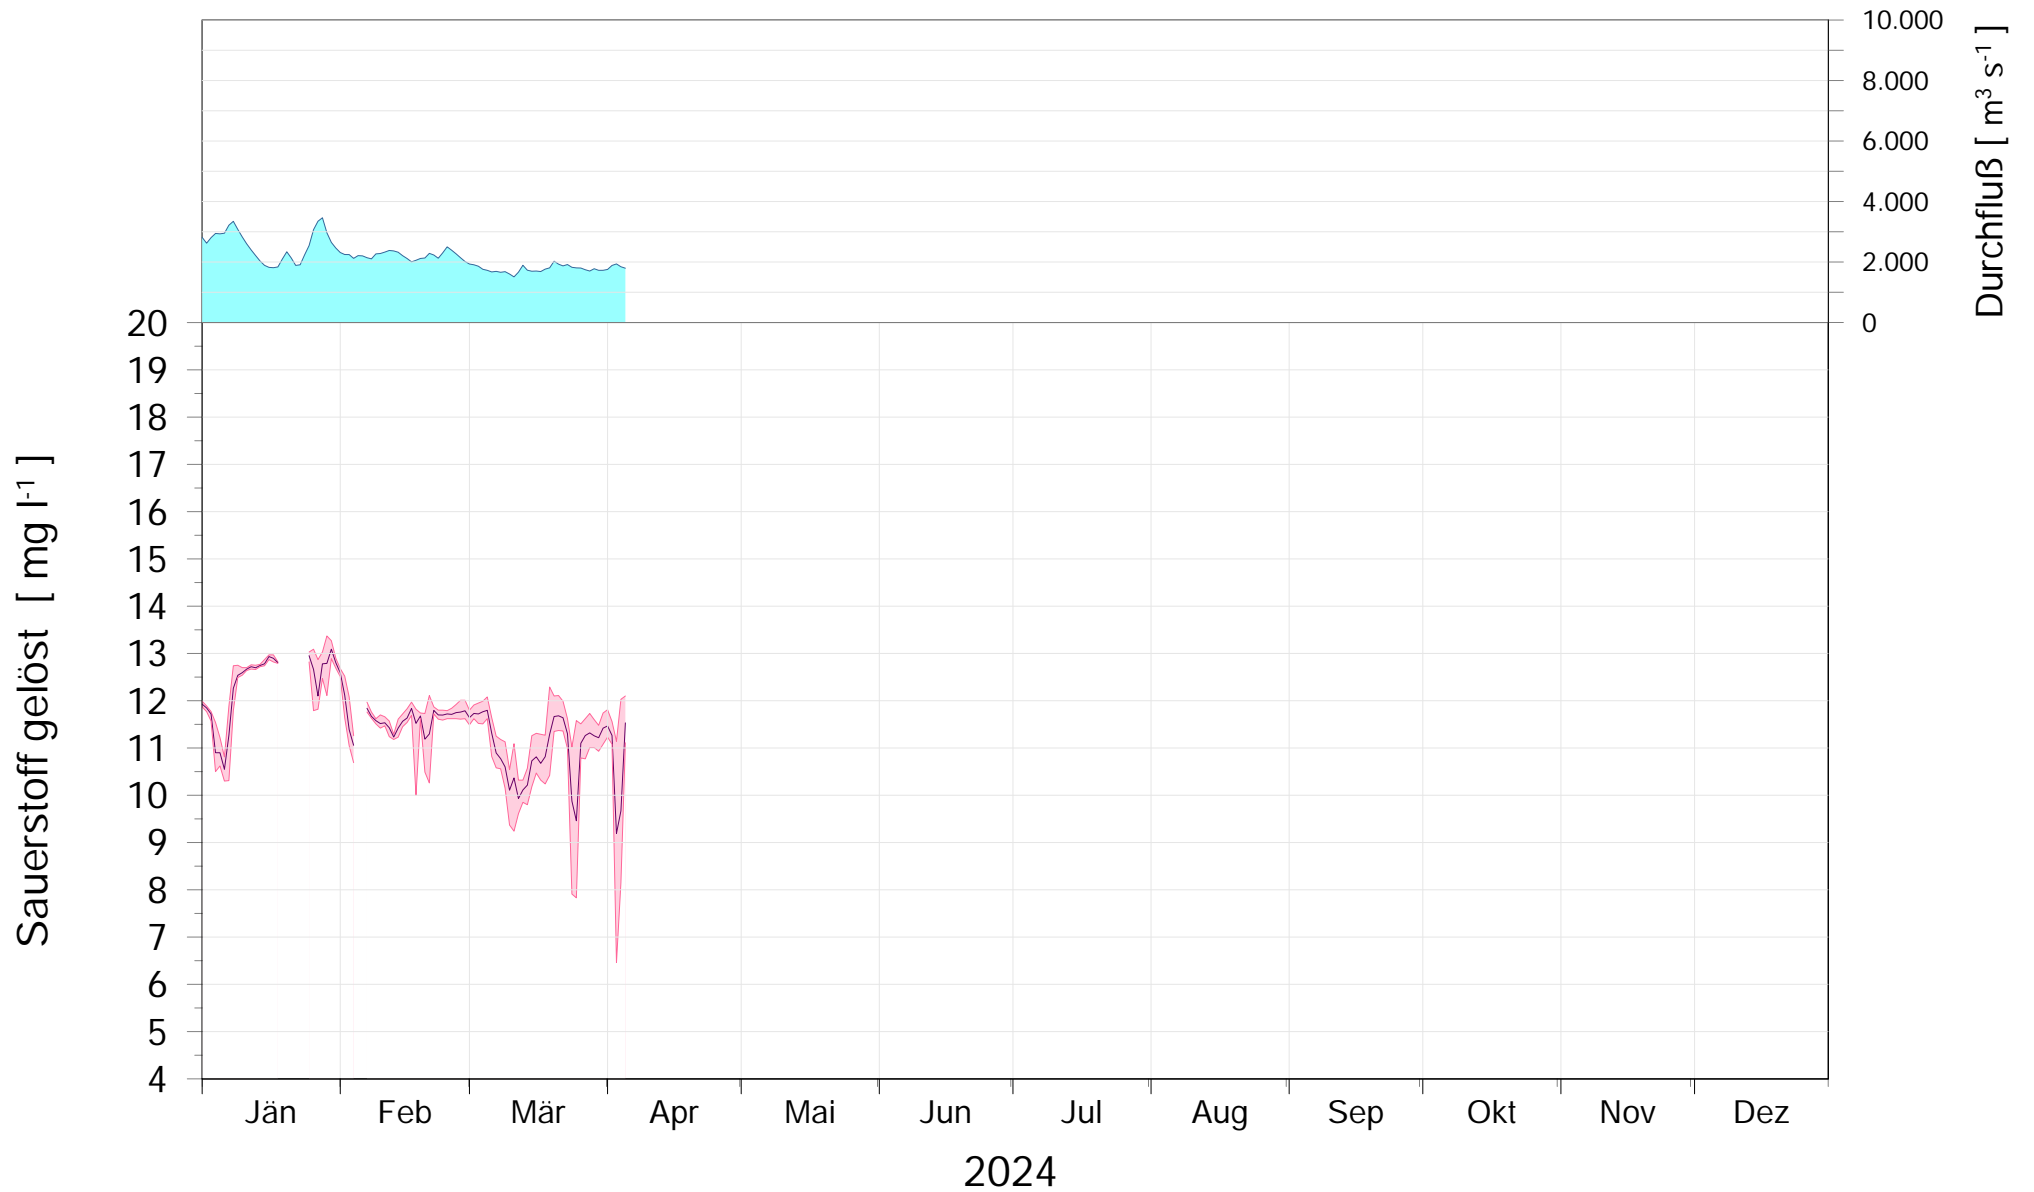

Online Station WOLFSTHAL a.d. DONAU SAUERSTOFFGEHALT

Q - Donau
Sauerstoffgehalt Donau

ROHDATEN - Bereinigte 15 Minuten Online Messwerte vorbehaltlich weiterer Detailevaluierung