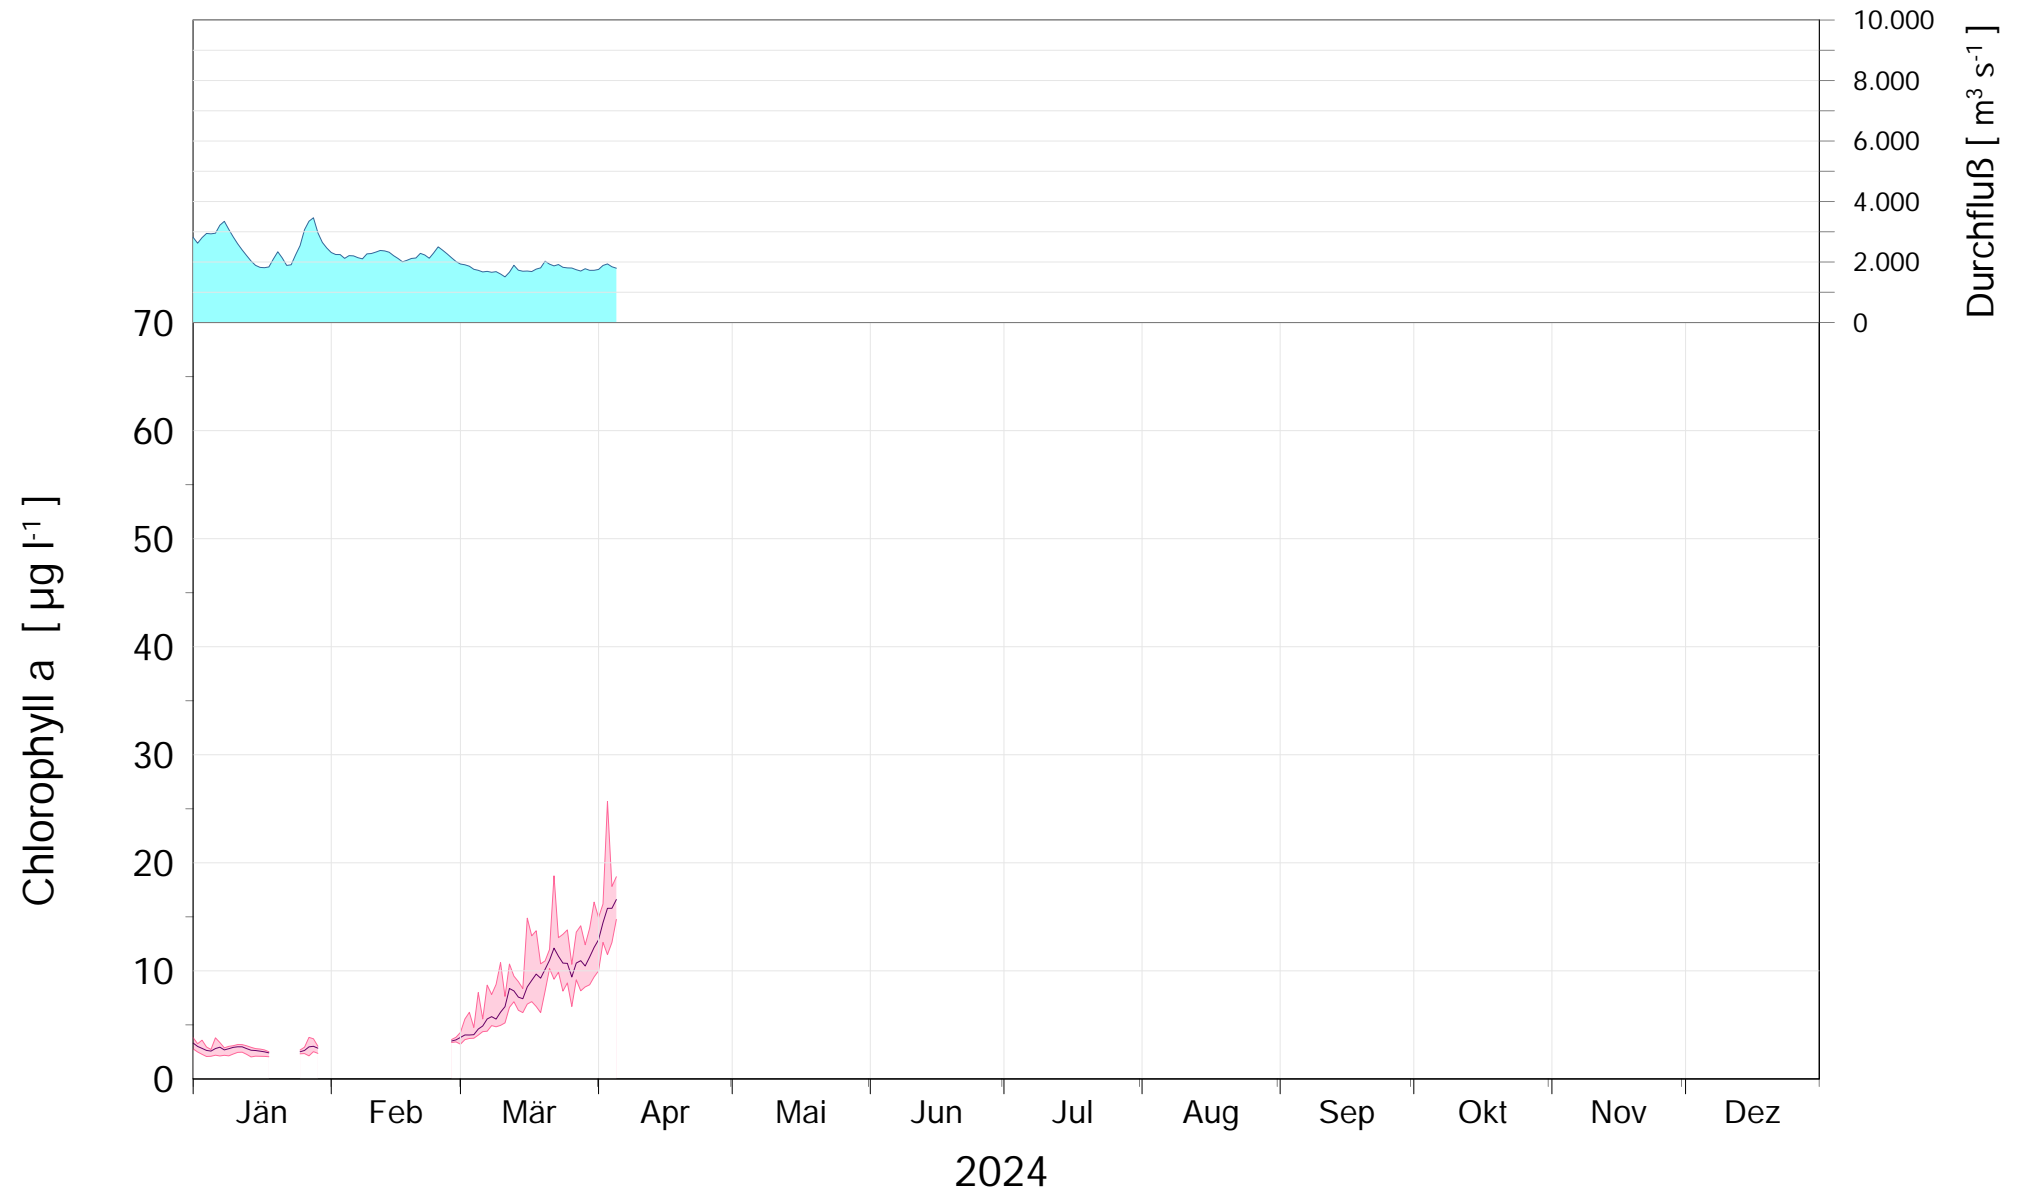

# Online Station WOLFSTHAL a.d. DONAU CHLOROPHYLL a

Q - Donau  
Chlorophyll a Donau

ROHDATEN - Bereinigte 15 Minuten Online Messwerte vorbehaltlich weiterer Detailevaluierung