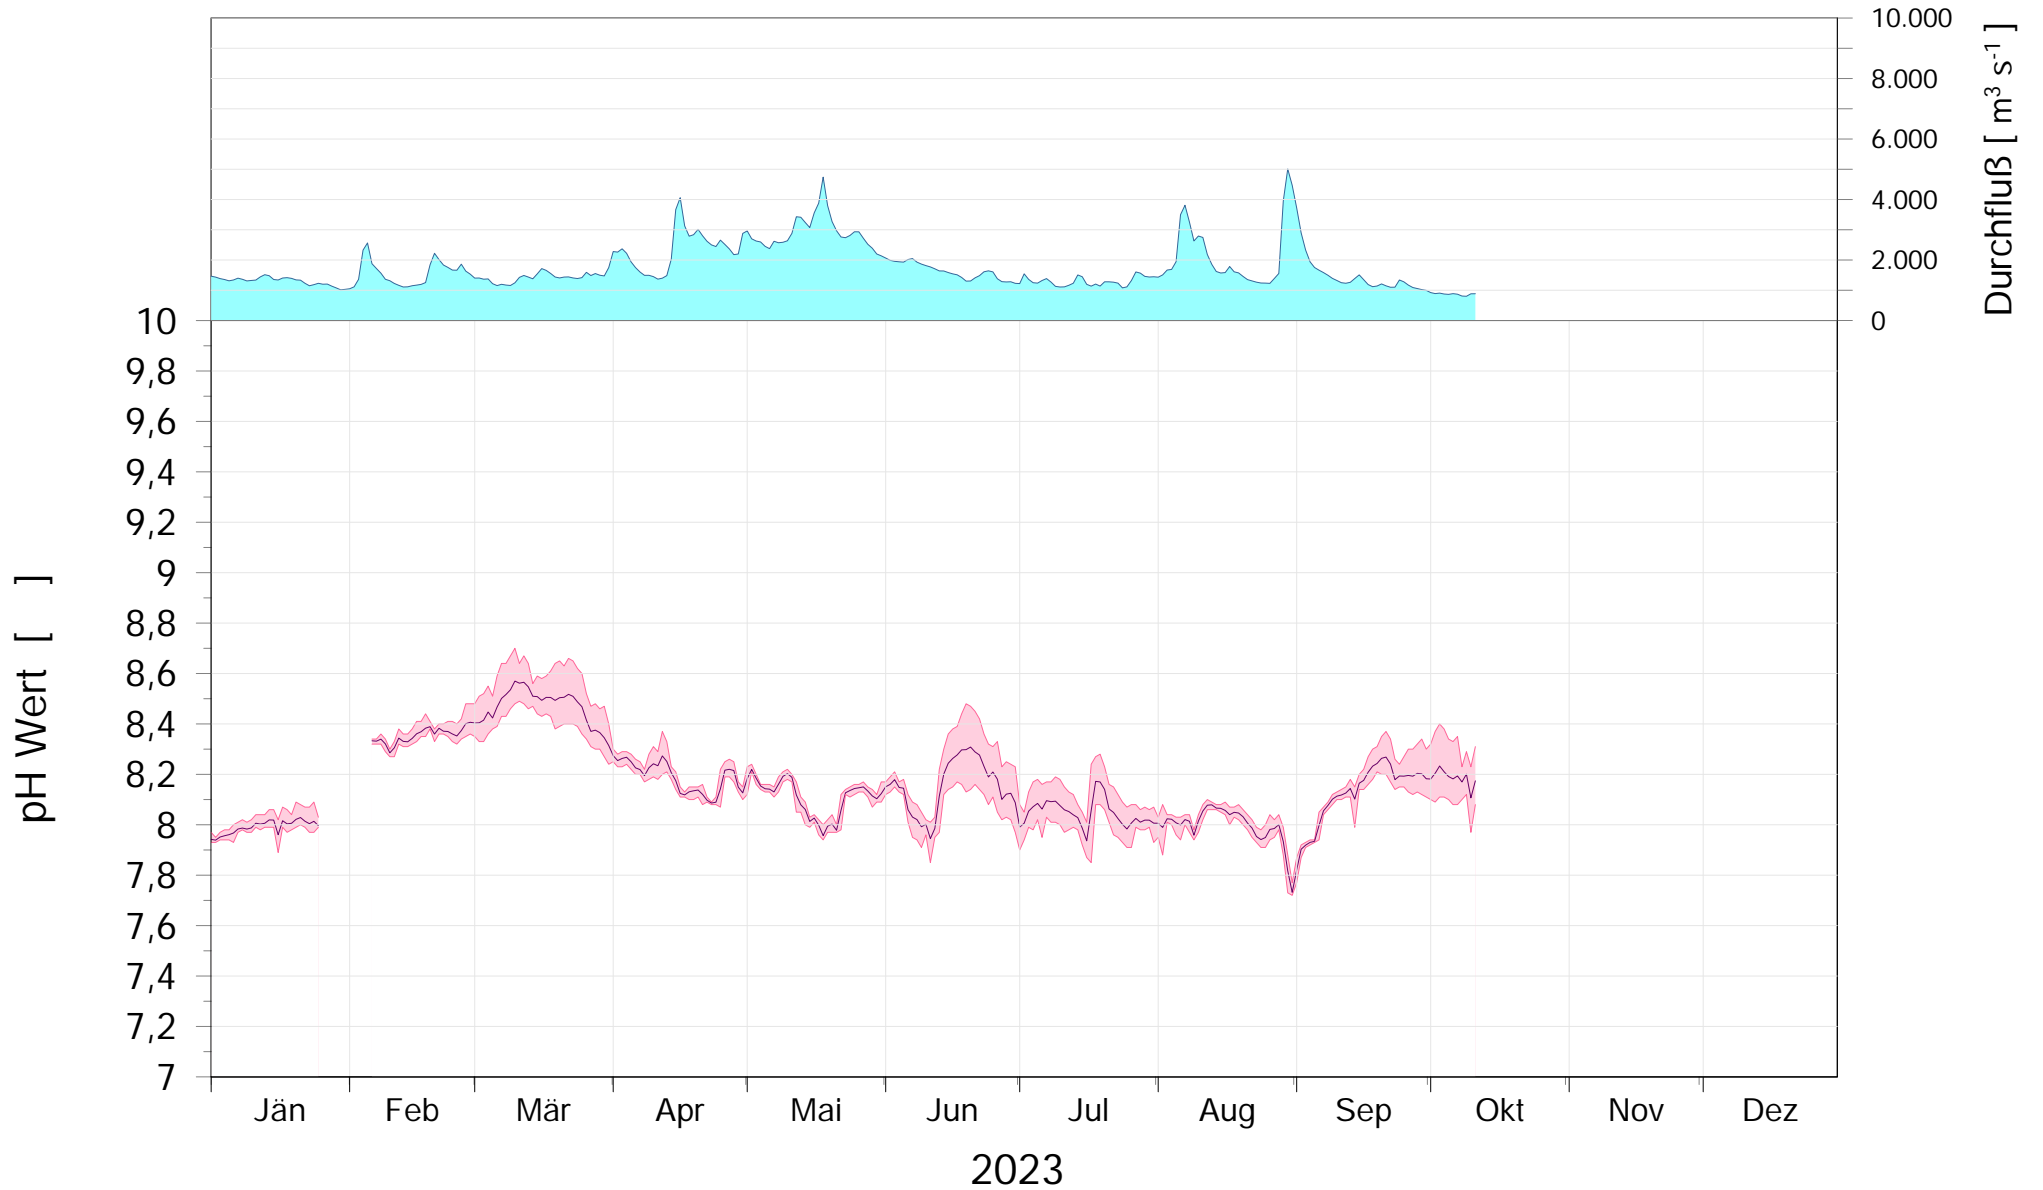

# Online Station WOLFSTHAL a.d. DONAU pH WERT

Q - Donau  
pH Wert Donau

ROHDATEN - Bereinigte 15 Minuten Online Messwerte vorbehaltlich weiterer Detailevaluierung