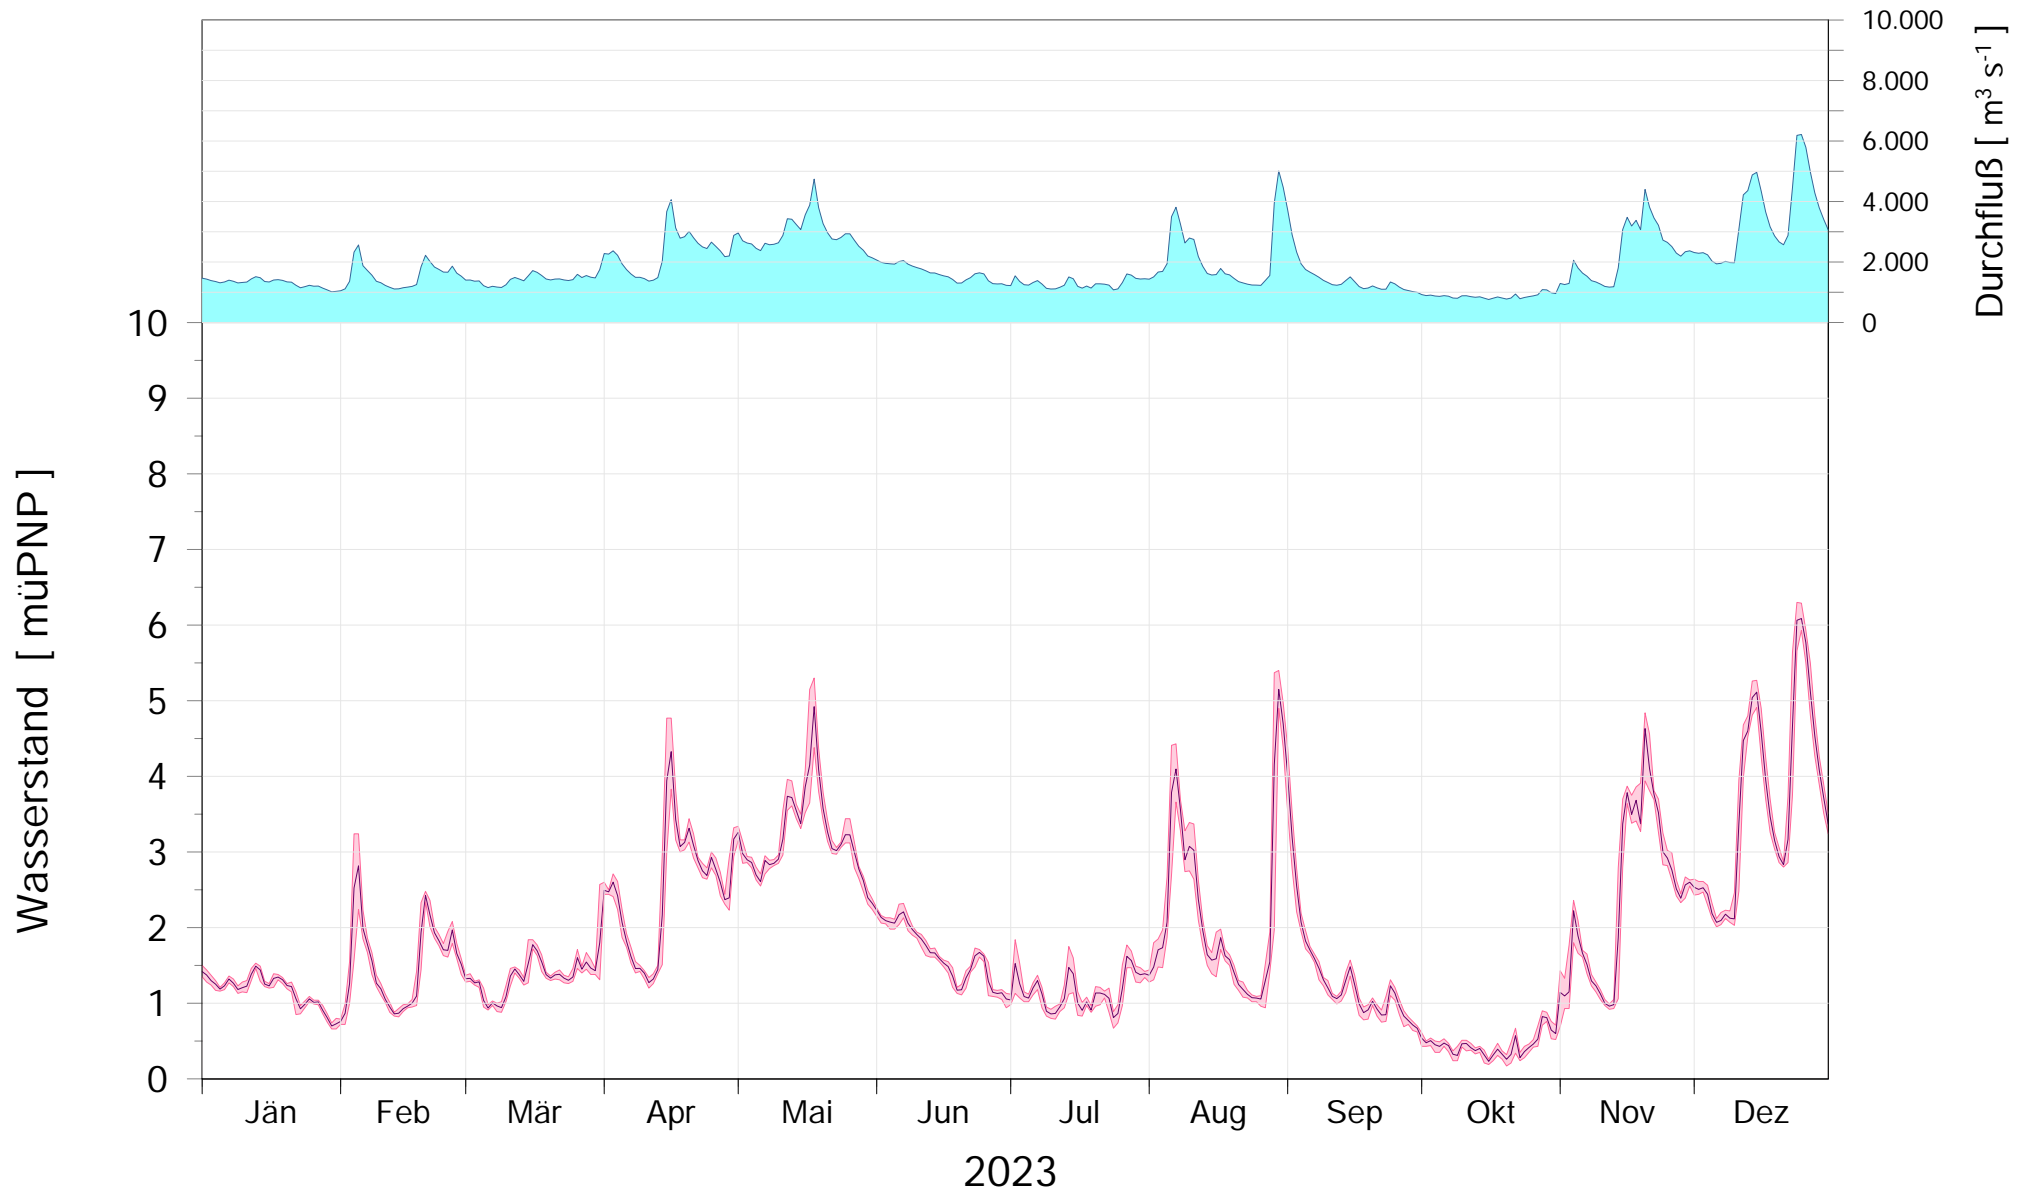

Online Station WOLFSTHAL a.d. DONAU WASSERSTAND

Q - Donau
WL Donau

ROHDATEN - Bereinigte 15 Minuten Online Messwerte vorbehaltlich weiterer Detailevaluierung