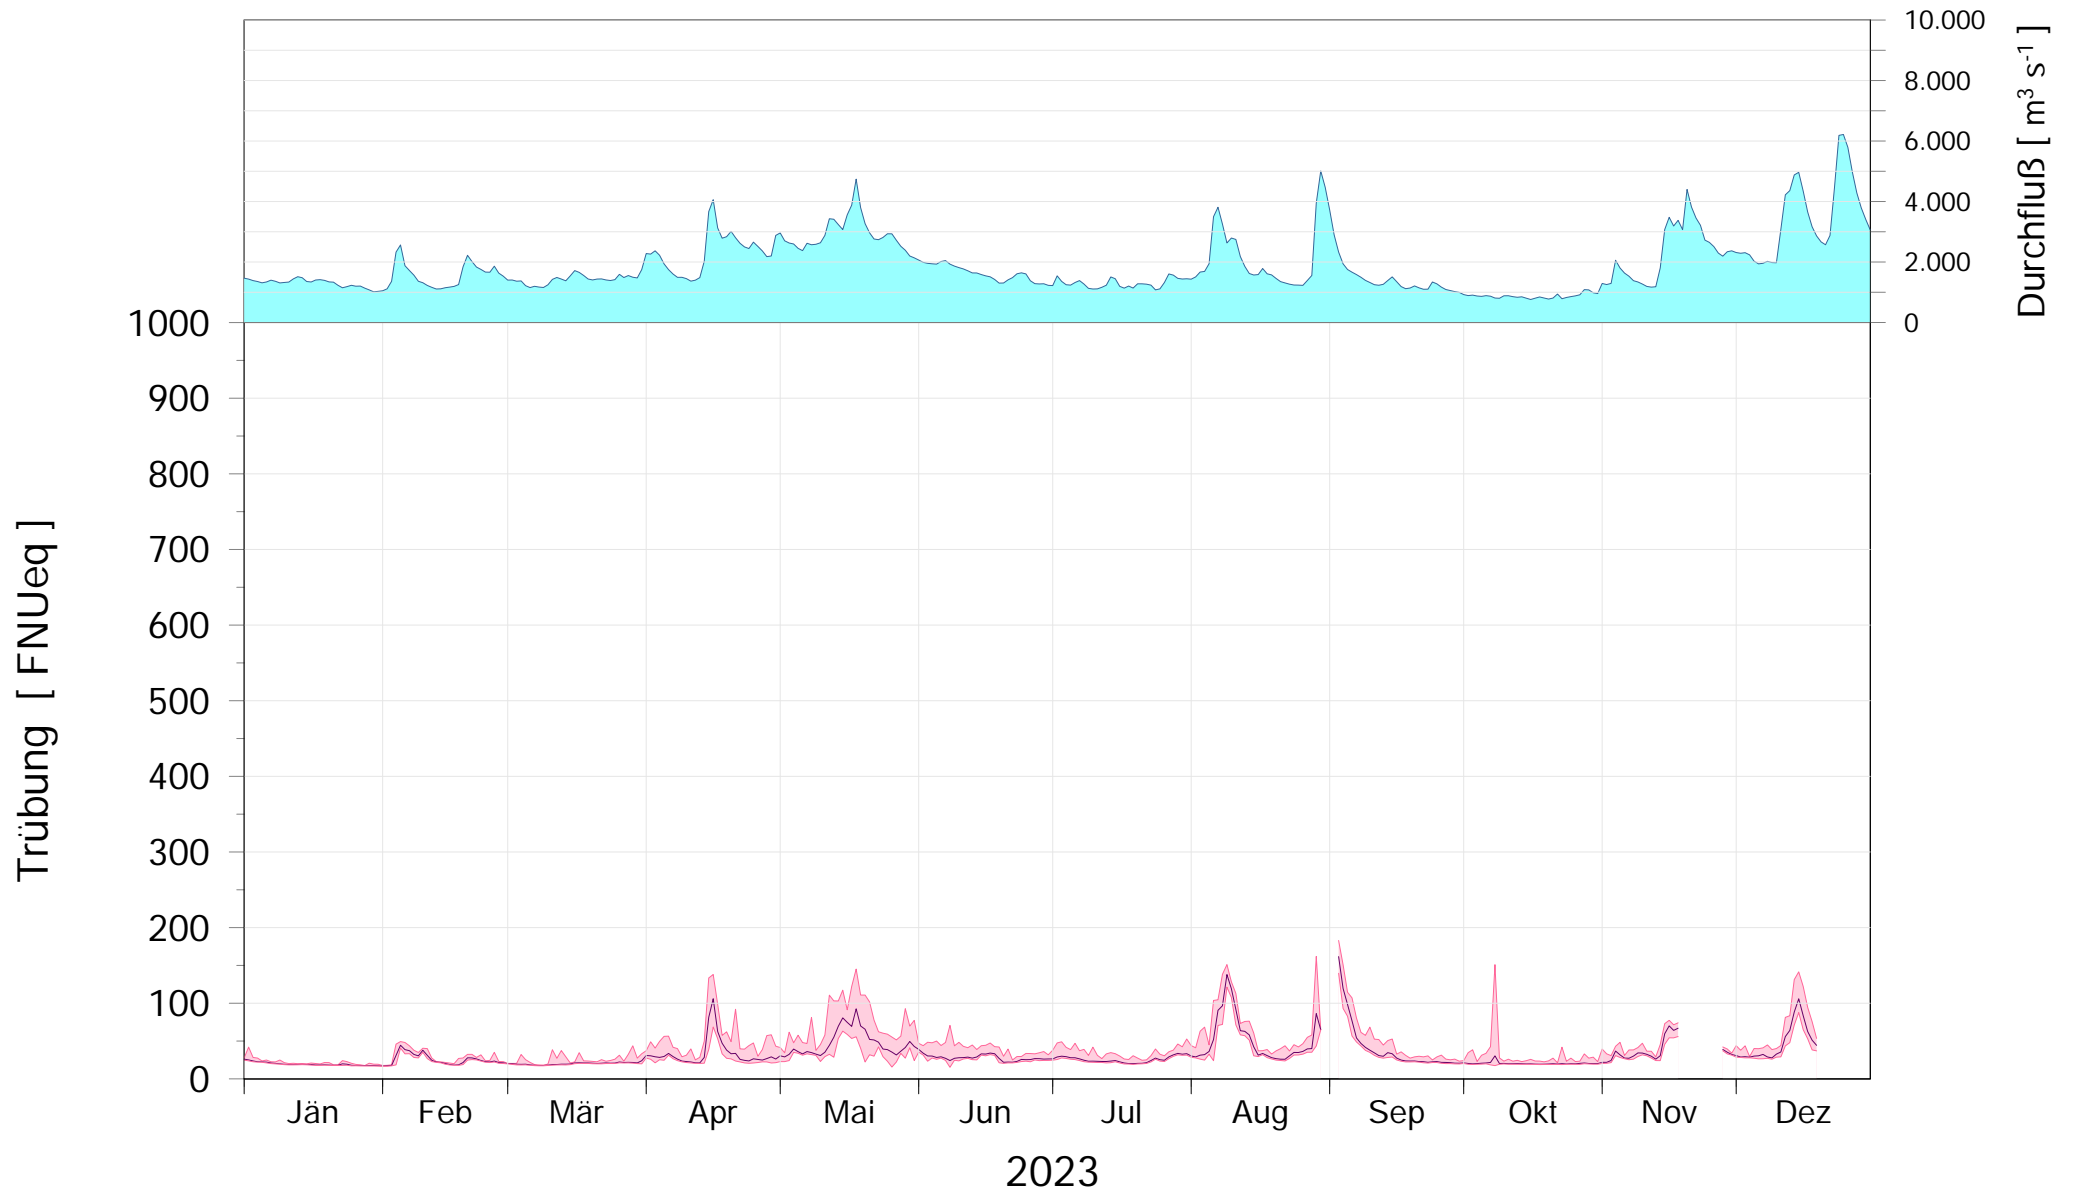

Online Station WOLFSTHAL a.d. DONAU TRÜBUNG

Q - Donau
Trübung Donau

ROHDATEN - Bereinigte 15 Minuten Online Messwerte vorbehaltlich weiterer Detailevaluierung