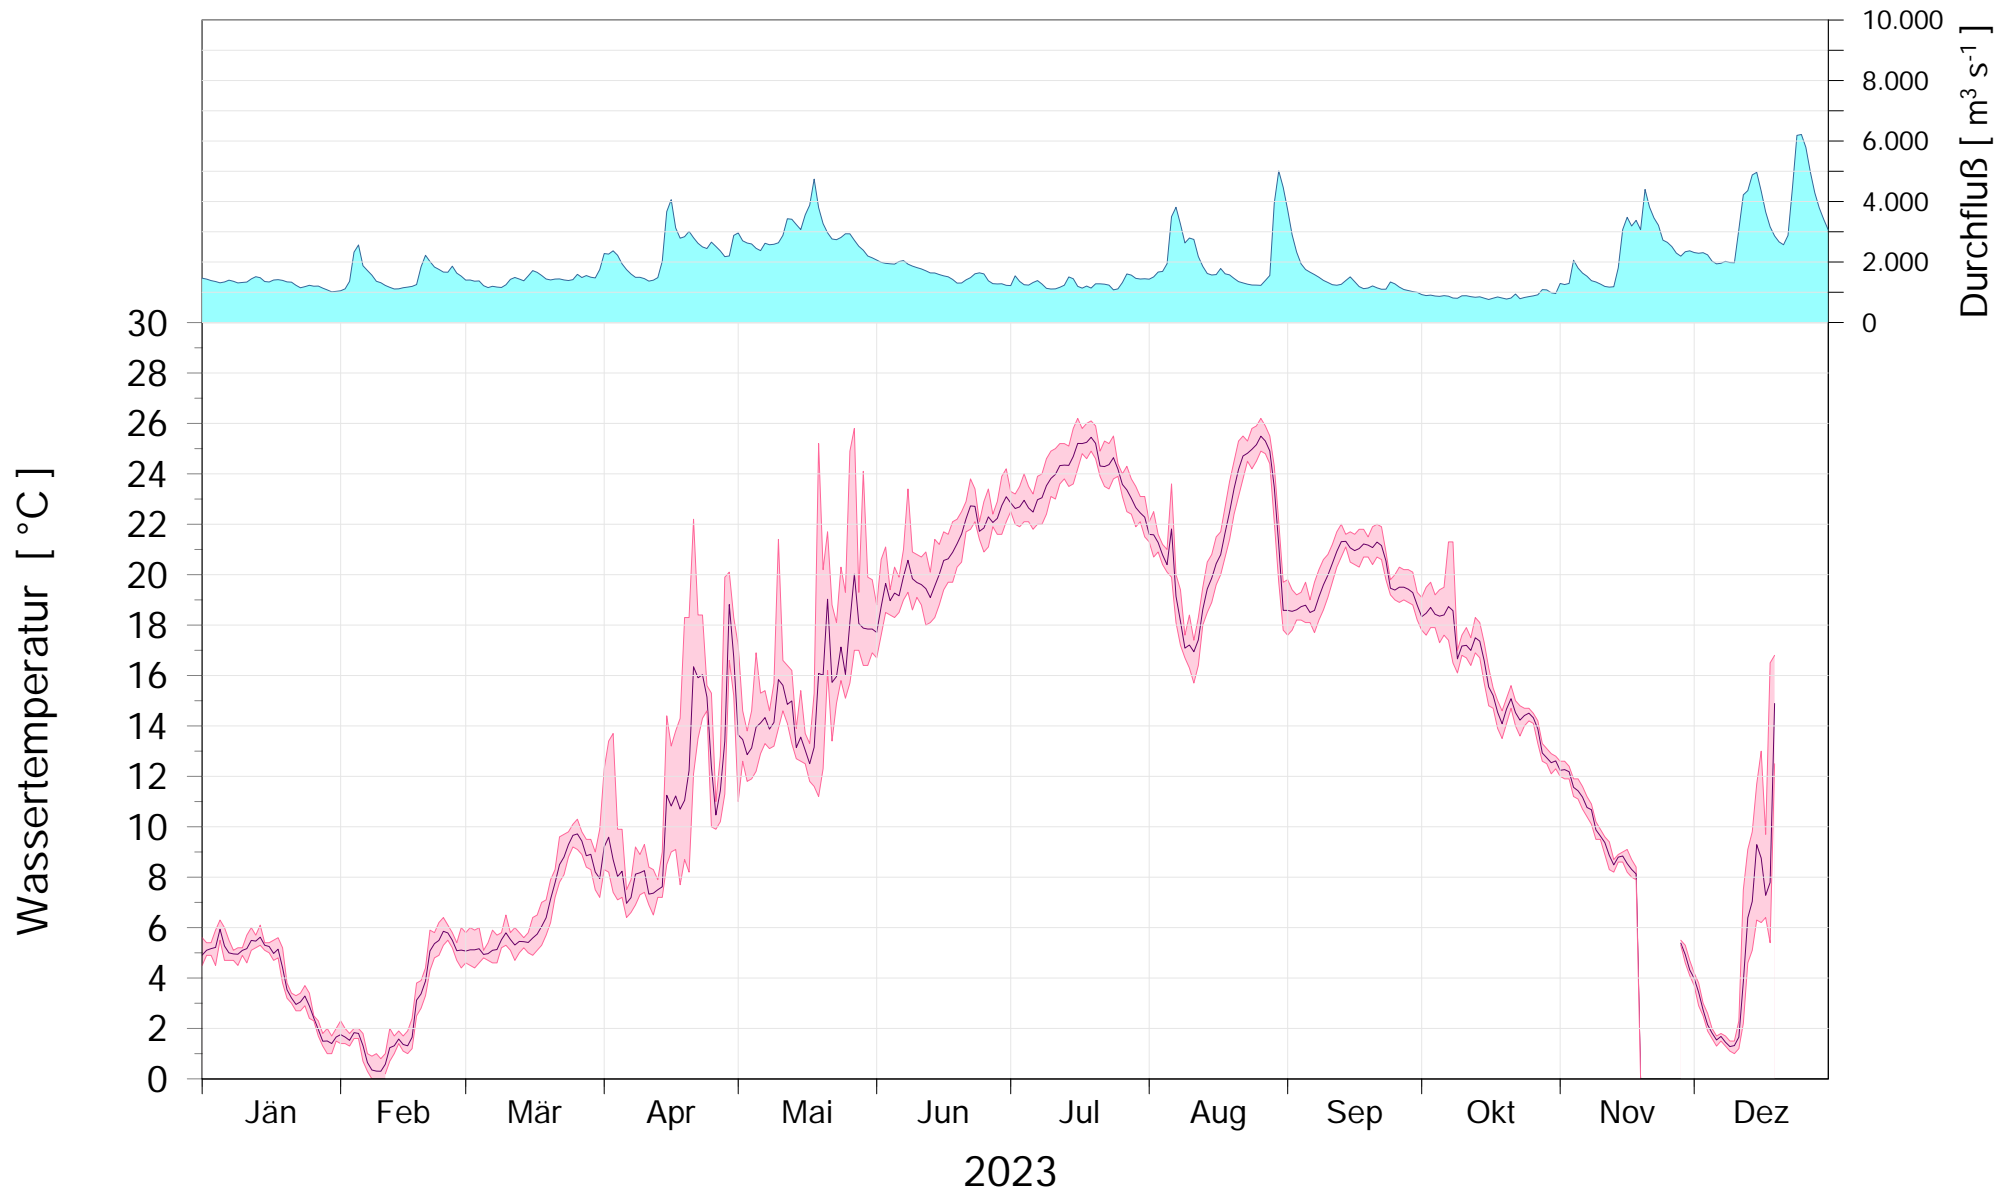

Online Station WOLFSTHAL a.d. DONAU WASSERTEMPERATUR

Q - Donau
Temperatur Donau

ROHDATEN - Bereinigte 15 Minuten Online Messwerte vorbehaltlich weiterer Detailevaluierung