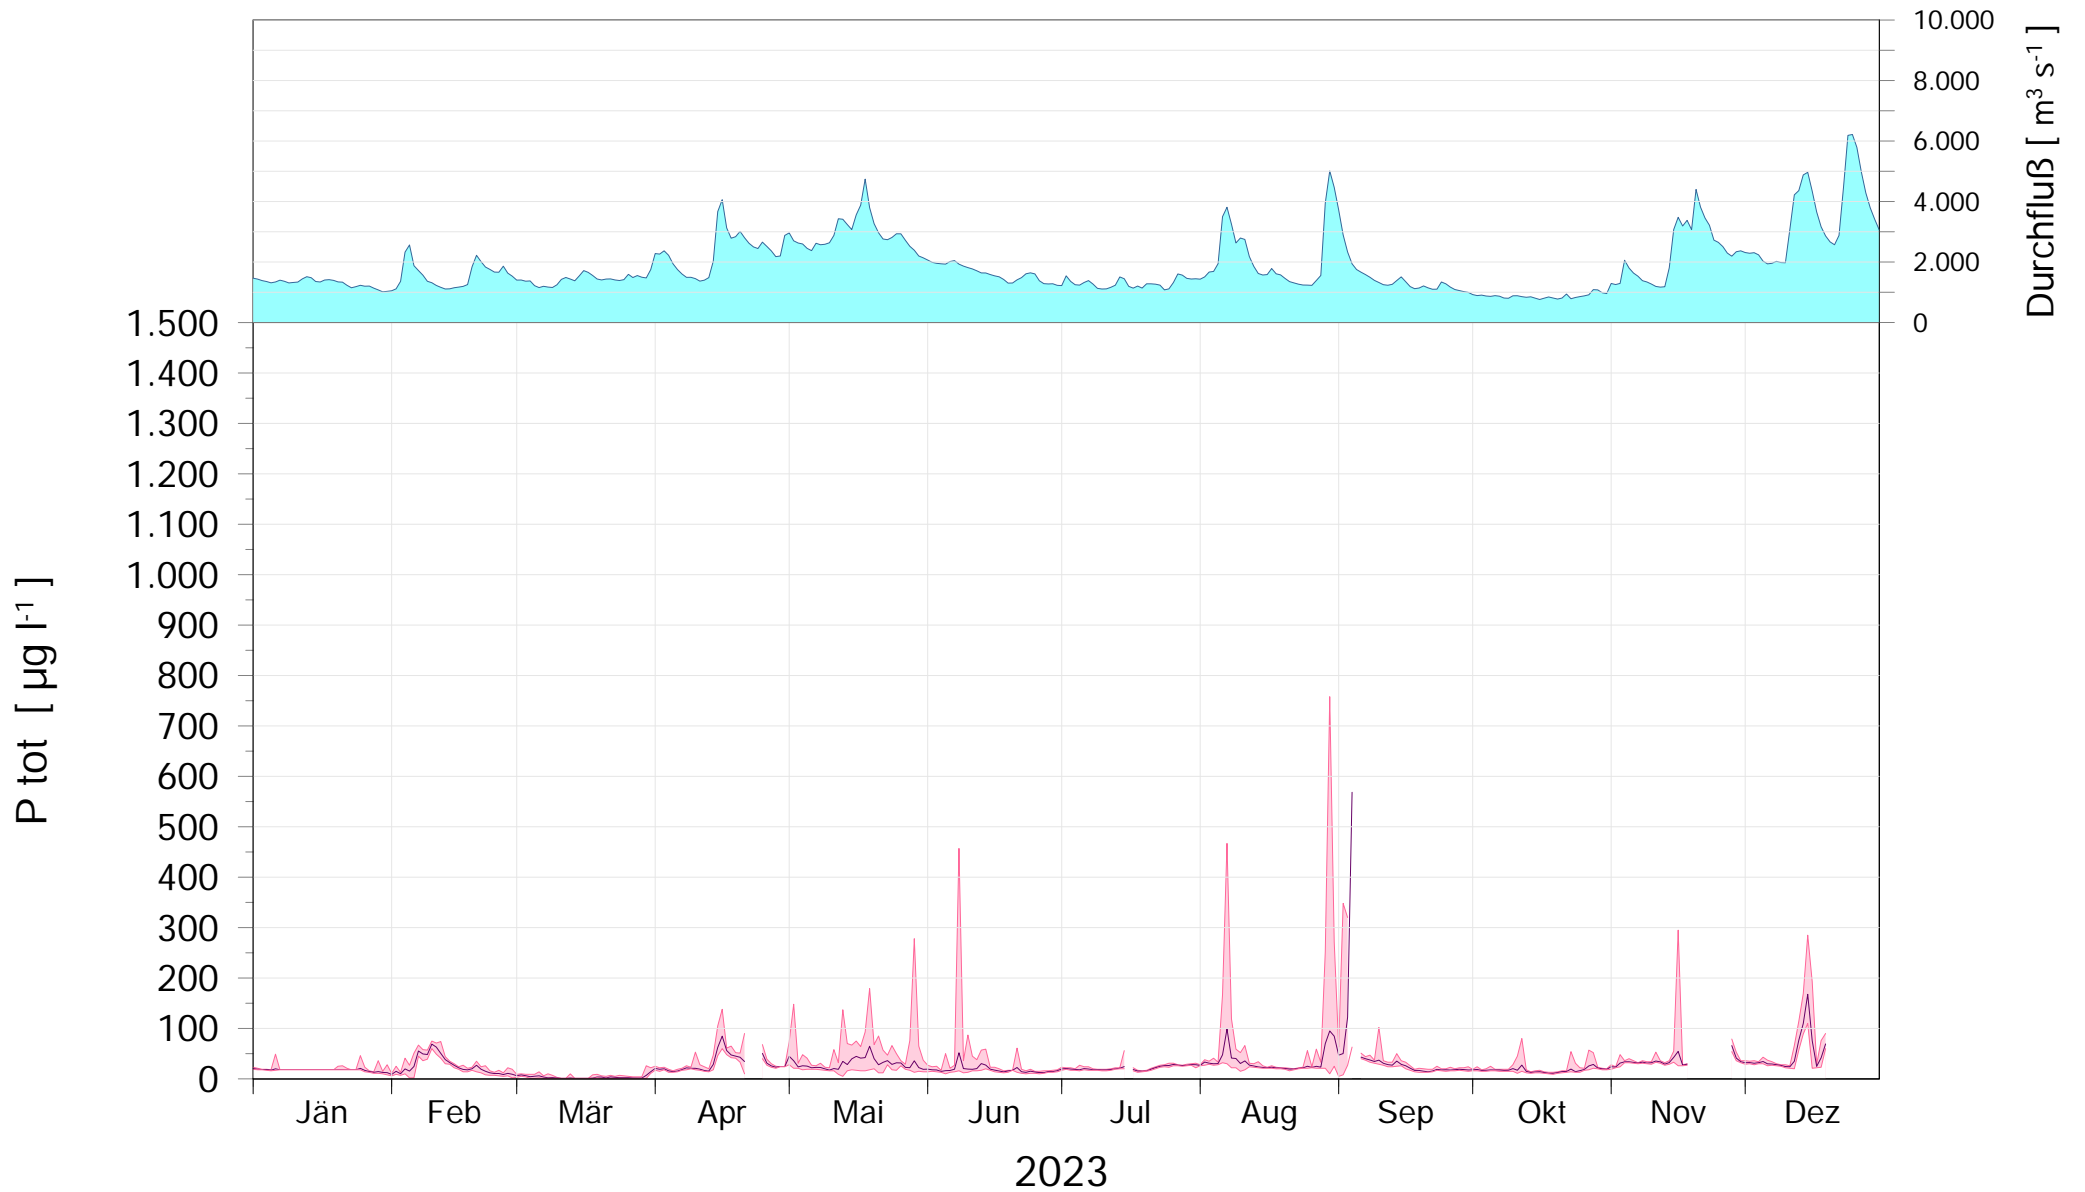

Online Station WOLFSTHAL a.d. DONAU GESAMTPHOSPHOR GEHALT

Q - Donau
Gesamt Phosphor Donau

ROHDATEN - Bereinigte 60 Minuten Online Messwerte vorbehaltlich weiterer Detailevaluierung