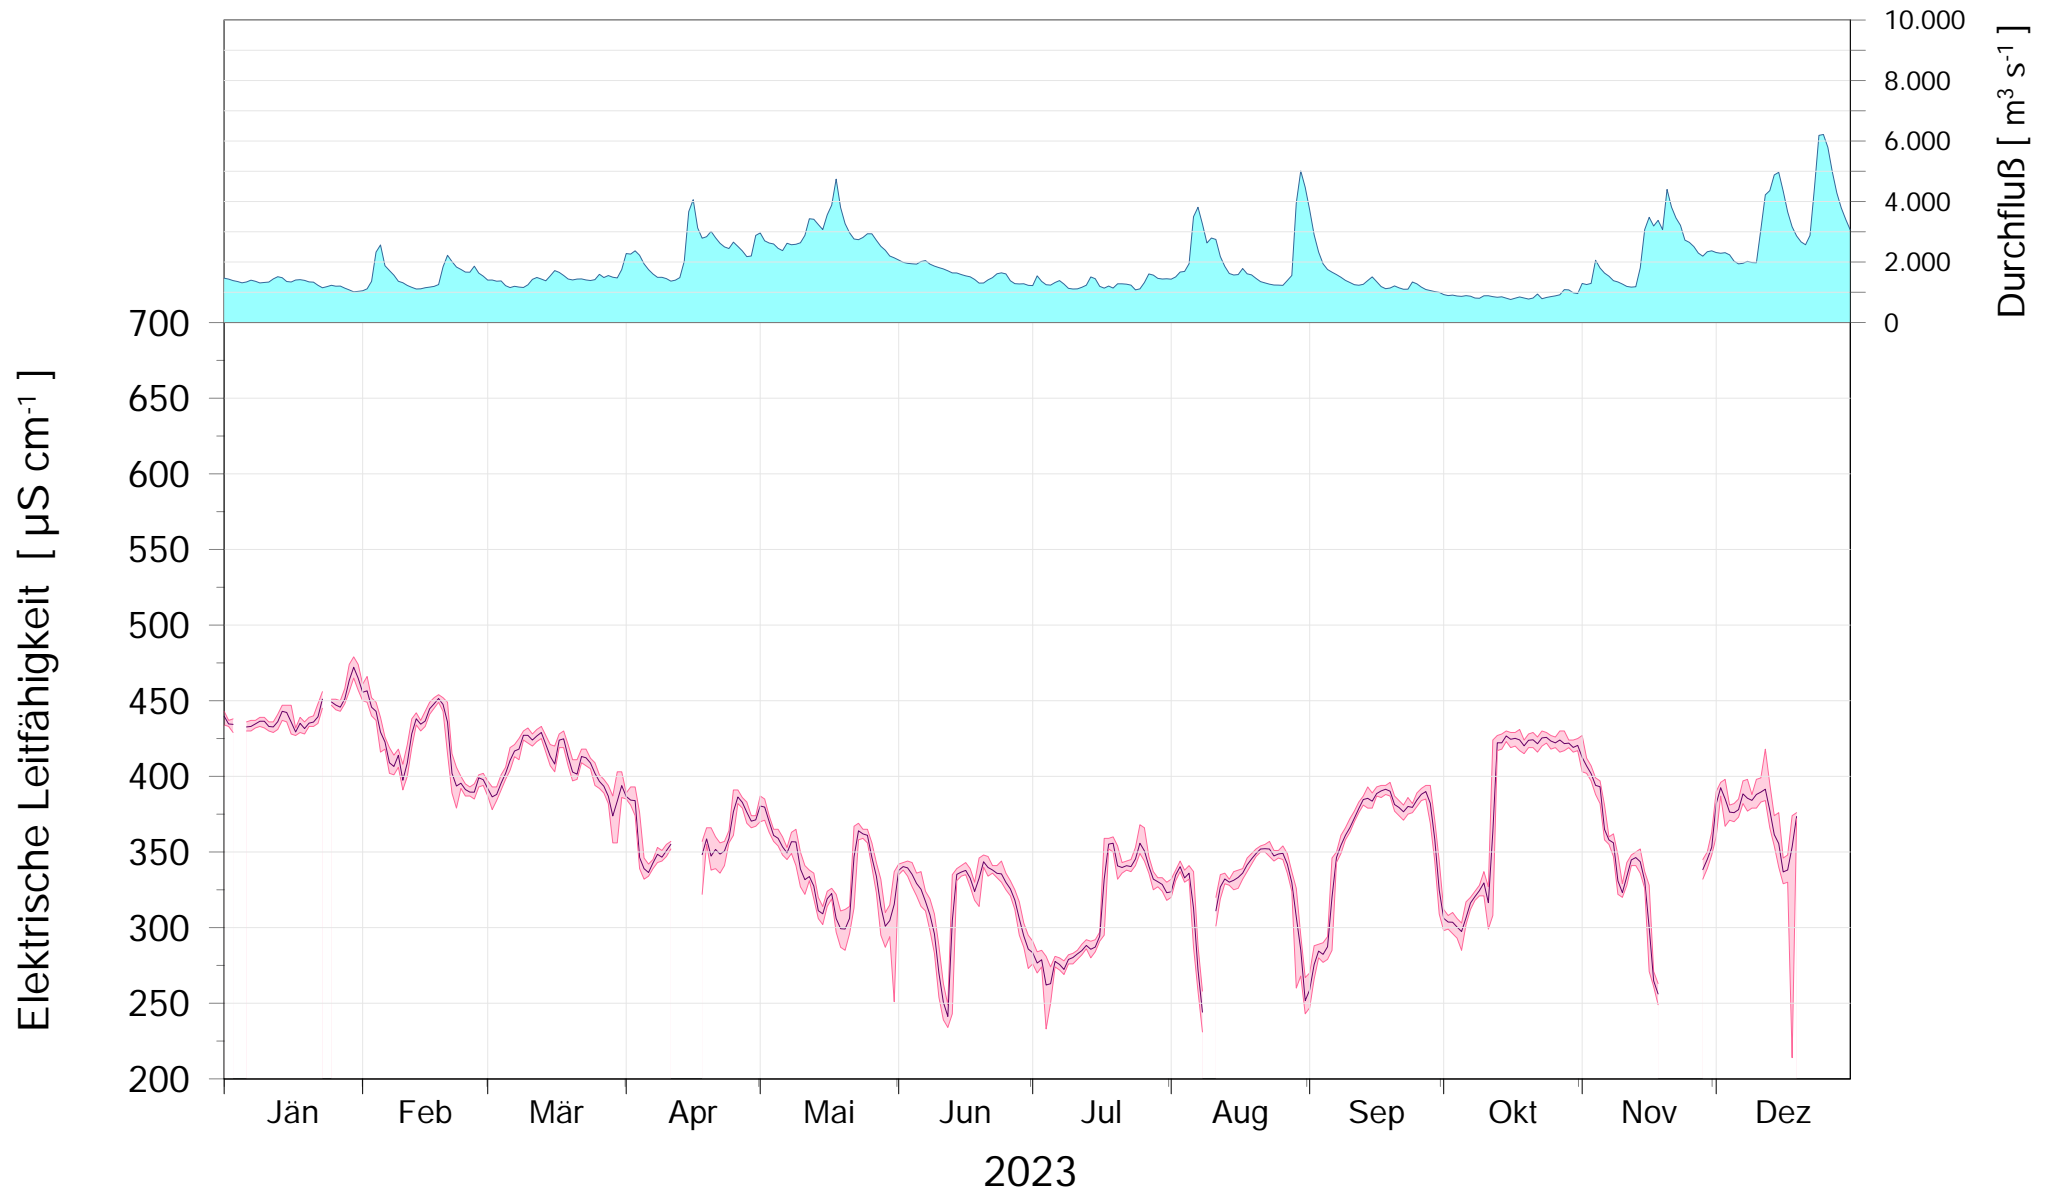

Online Station WOLFSTHAL a.d. DONAU ELEKTRISCHE LEITFÄHIGKEIT (HL7)

Q - Donau
Temperatur Donau

ROHDATEN - Bereinigte 15 Minuten Online Messwerte vorbehaltlich weiterer Detailevaluierung