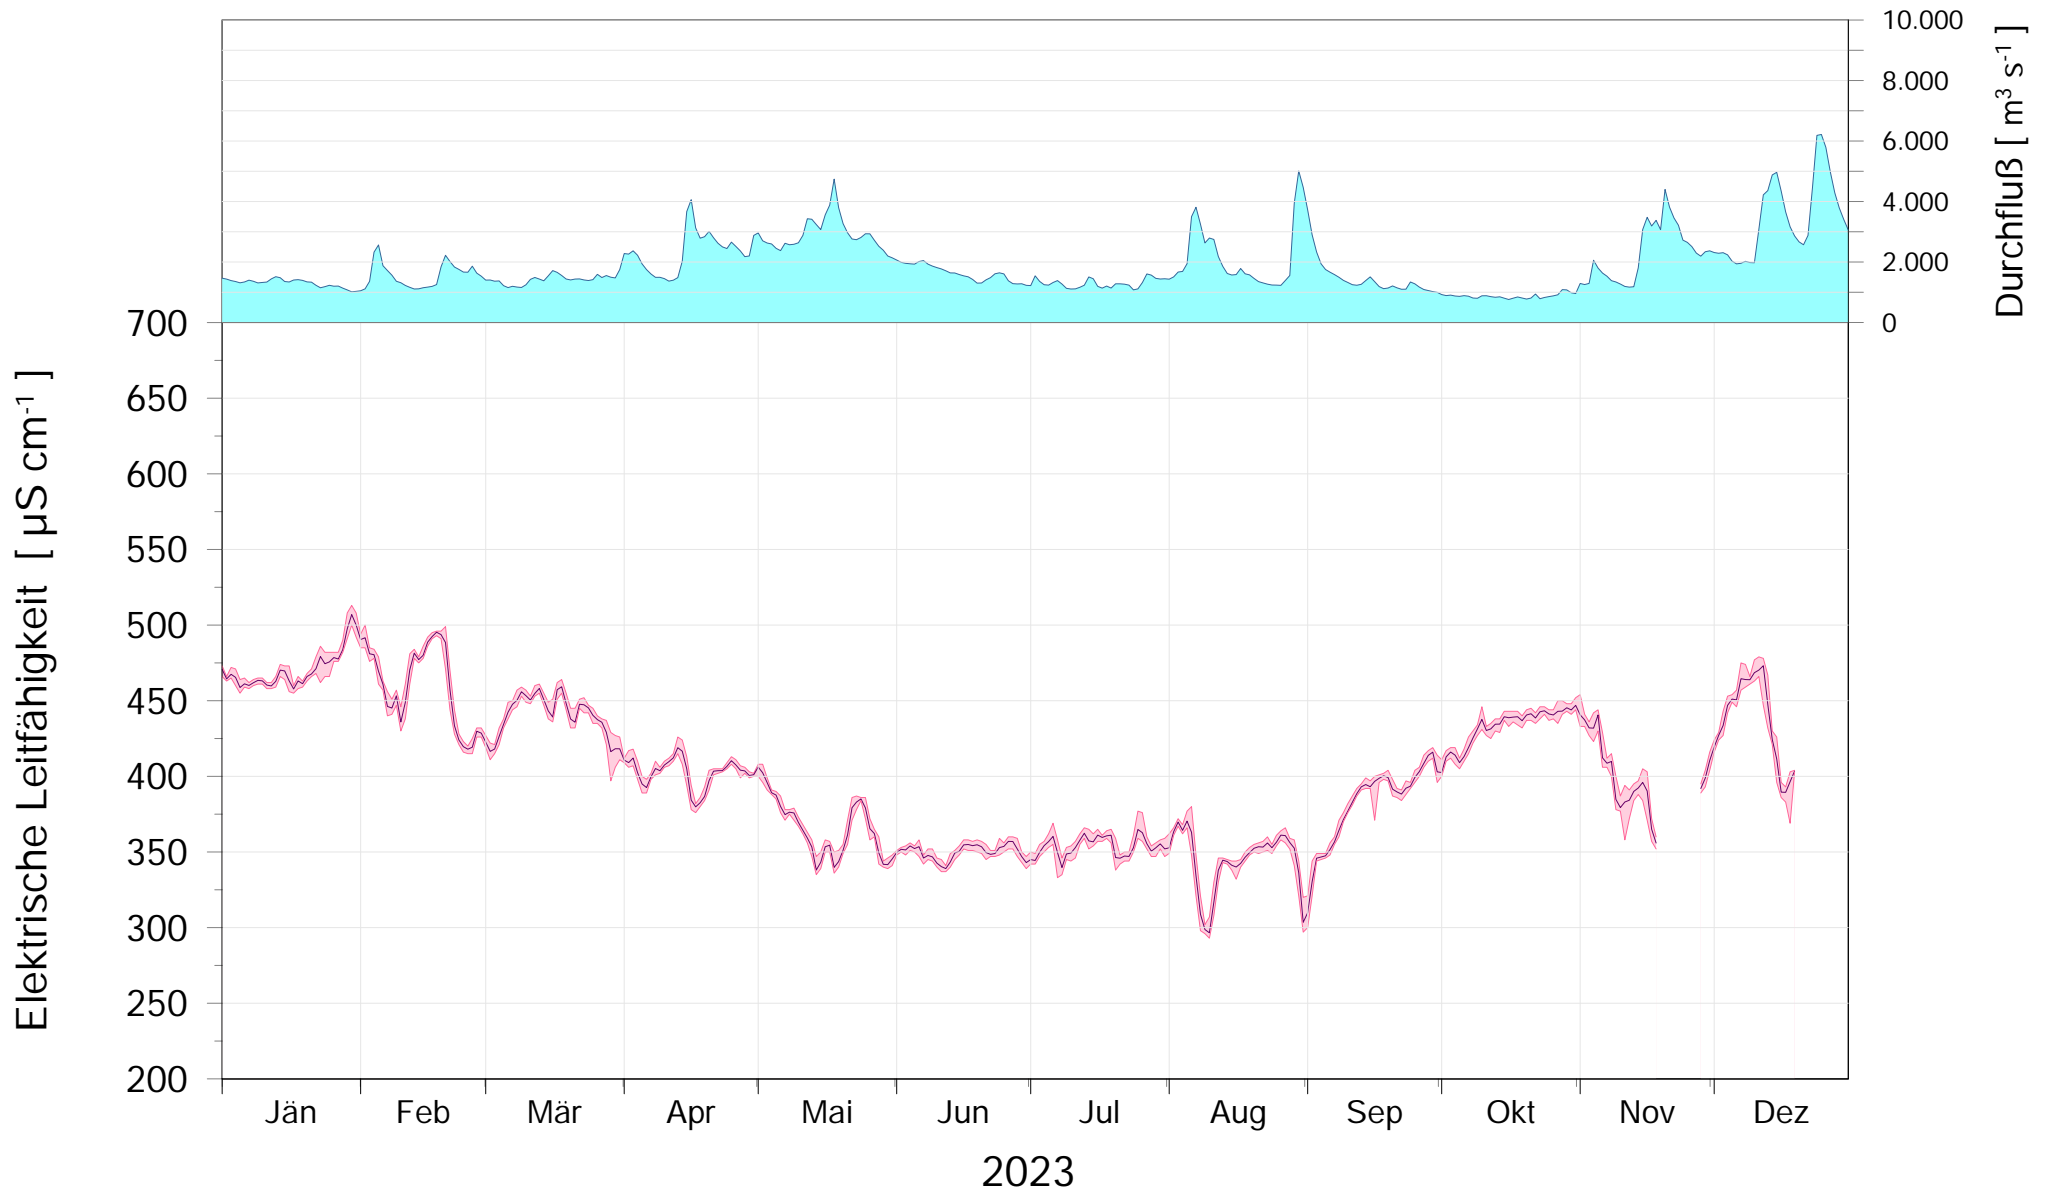

# Online Station WOLFSTHAL a.d. DONAU ELEKTRISCHE LEITFÄHIGKEIT

Q - Donau  
Temperatur Donau

ROHDATEN - Bereinigte 15 Minuten Online Messwerte vorbehaltlich weiterer Detailevaluierung