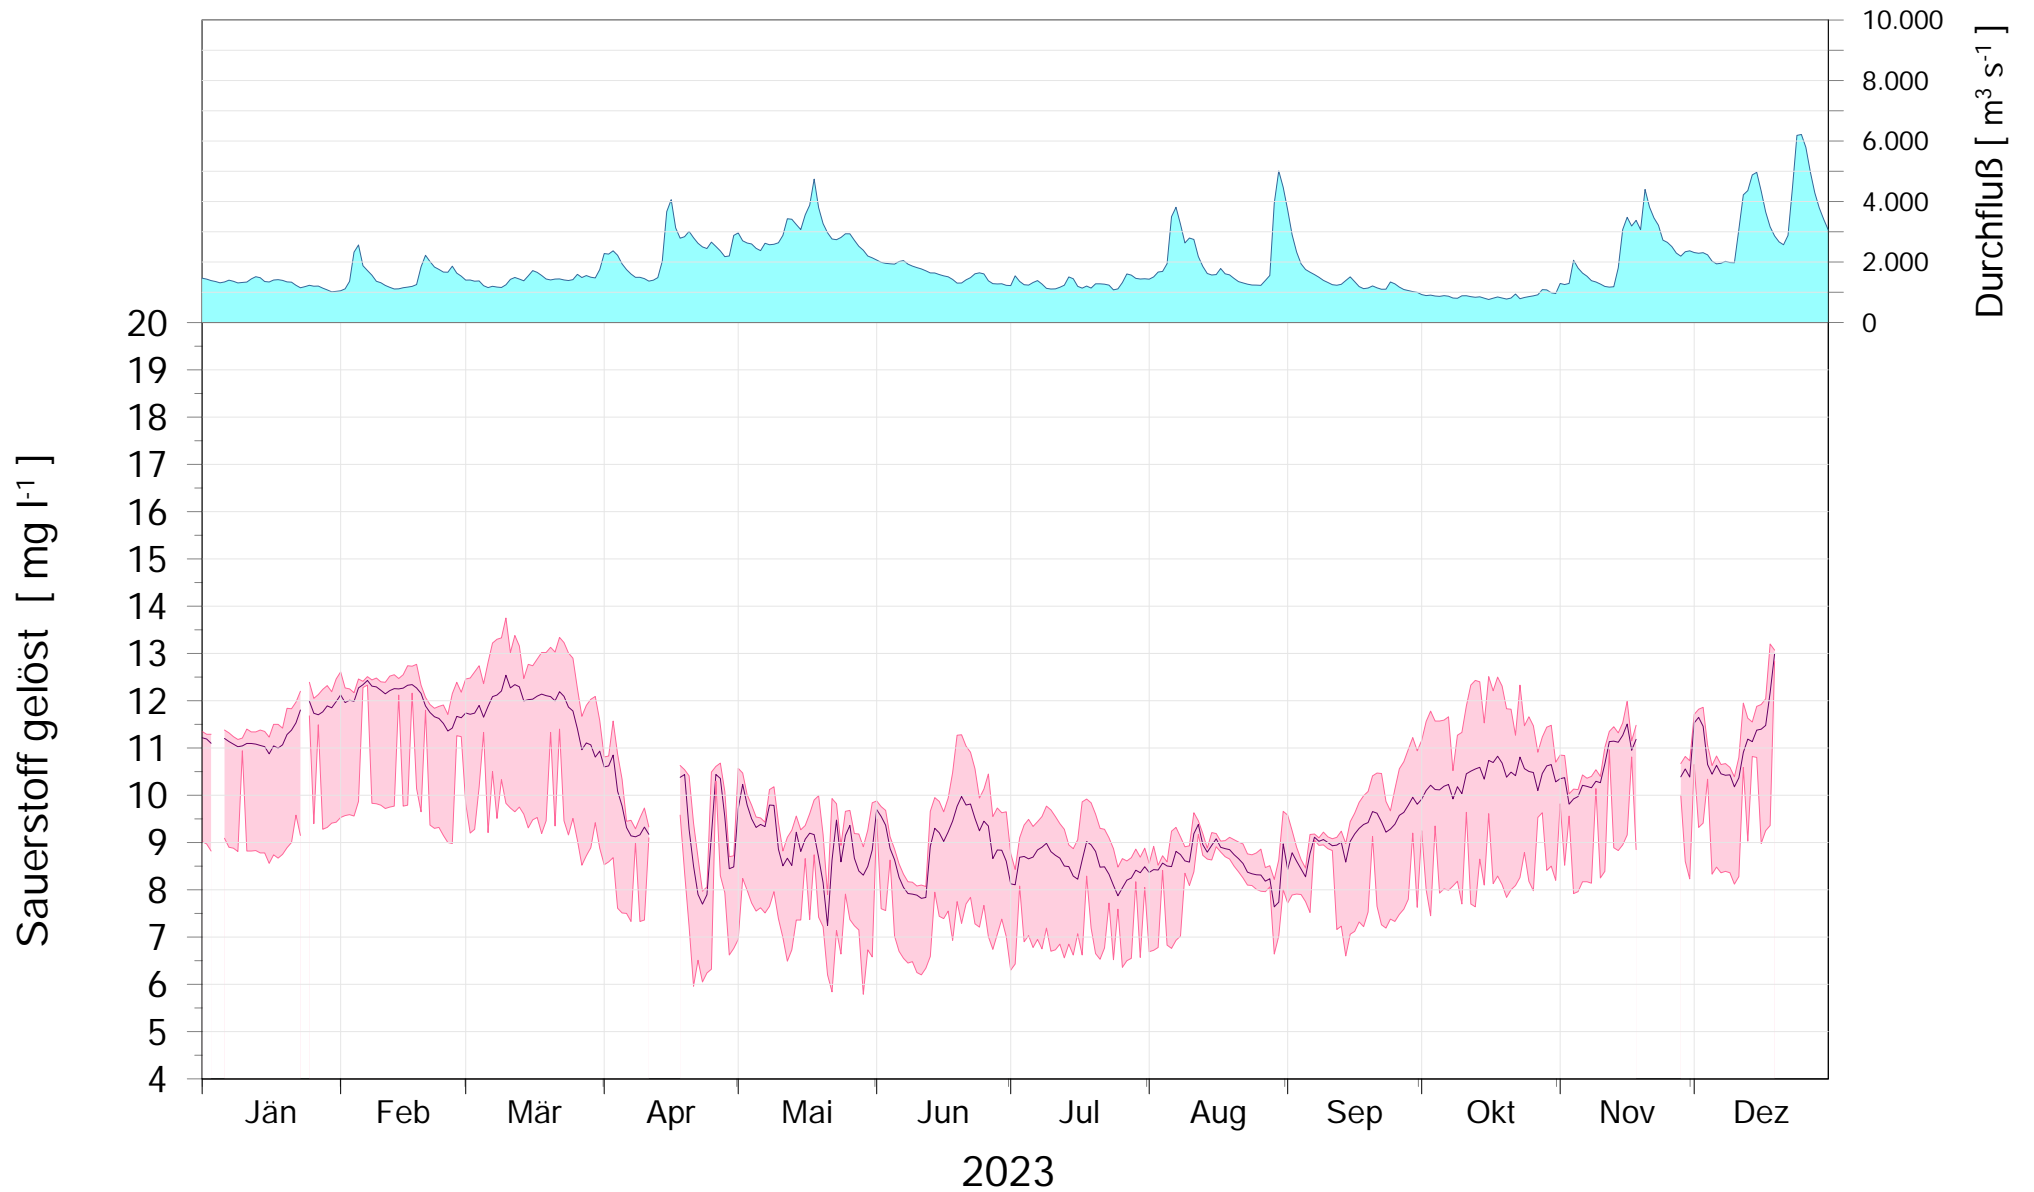

# Online Station WOLFSTHAL a.d. DONAU SAUERSTOFFGEHALT

Q - Donau  
Sauerstoffgehalt Donau

ROHDATEN - Bereinigte 15 Minuten Online Messwerte vorbehaltlich weiterer Detailevaluierung