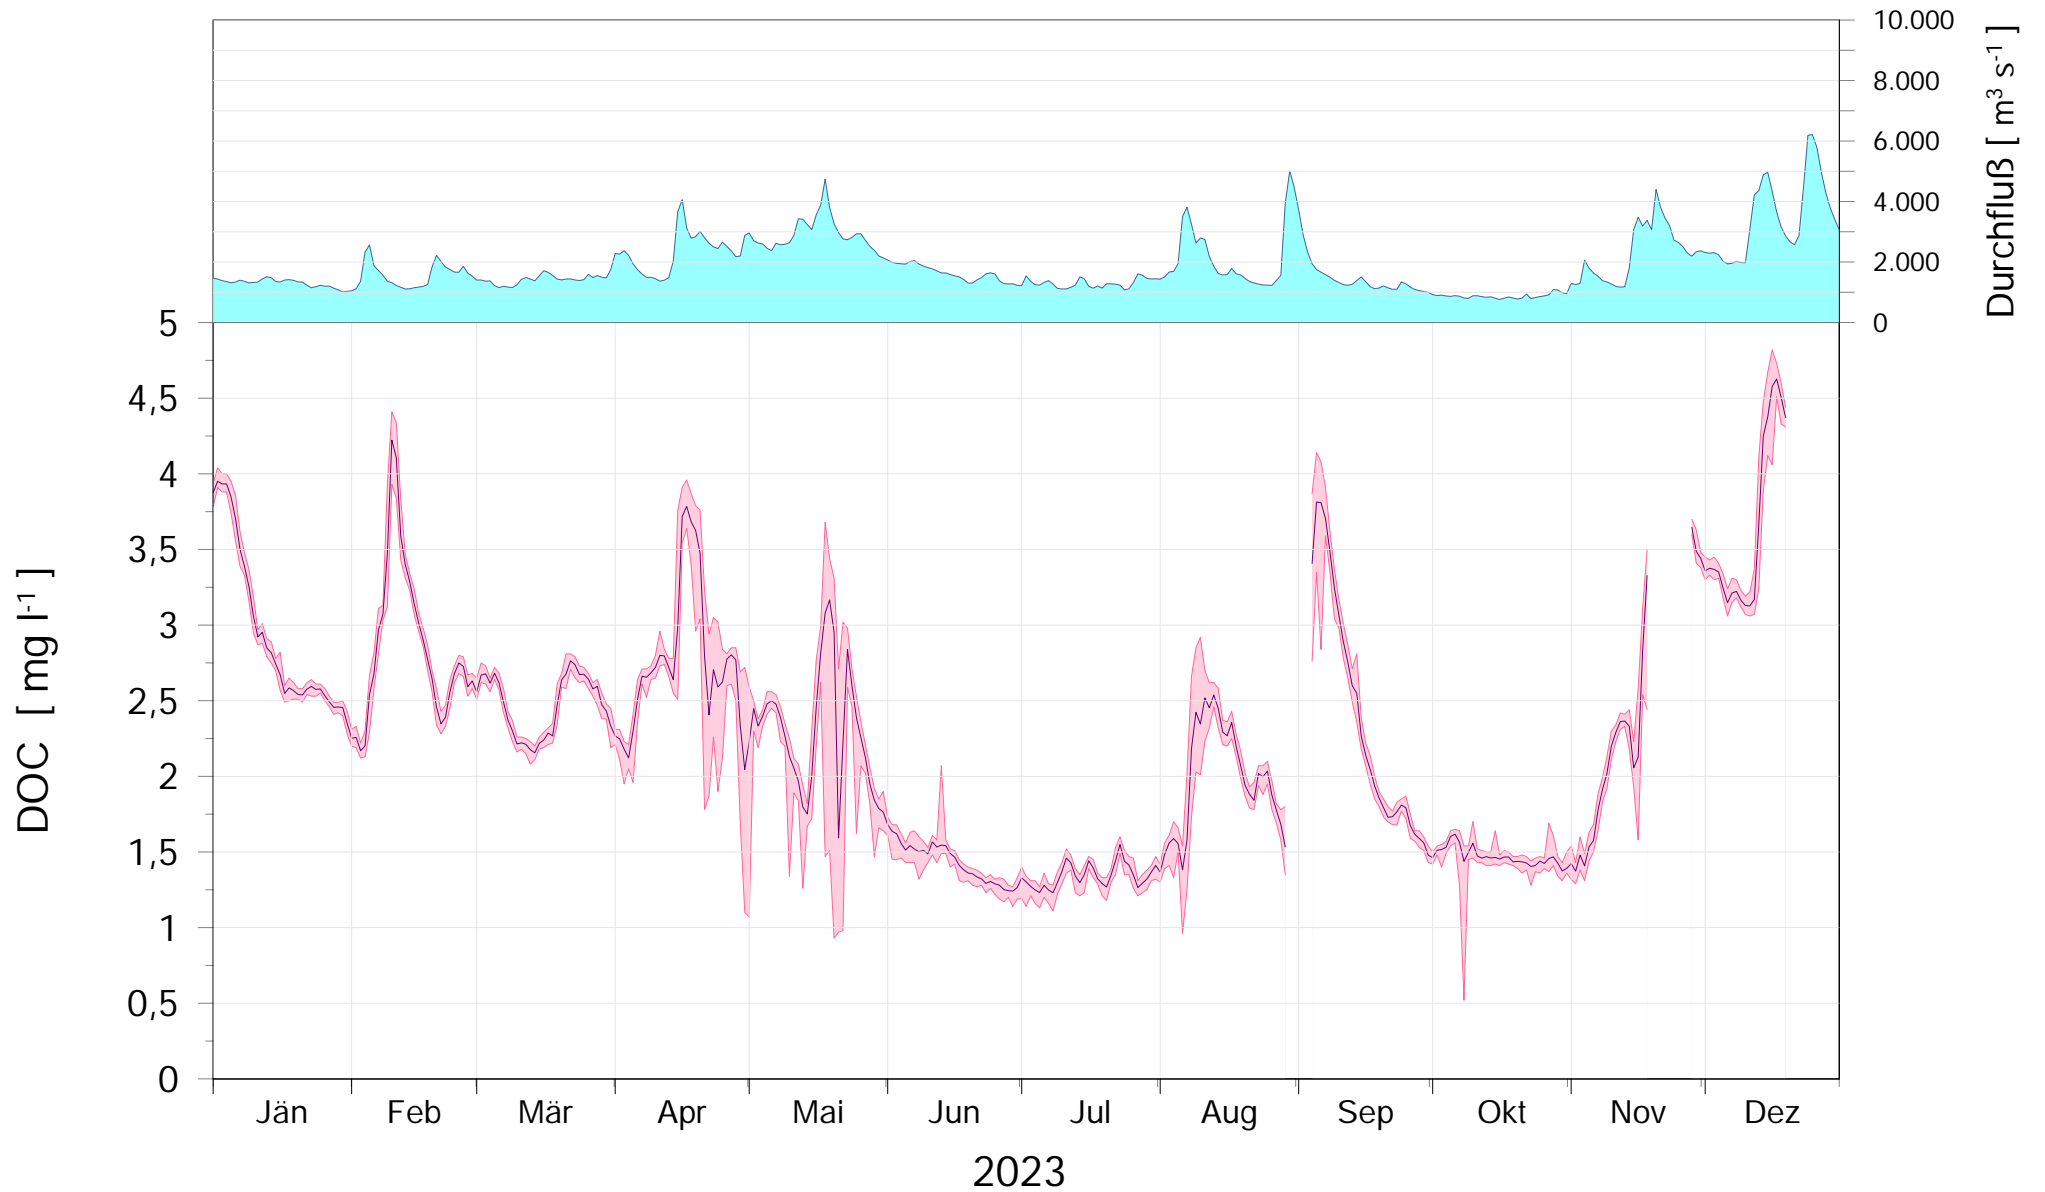

Online Station WOLFSTHAL a.d. DONAU DOC GEHALT

Q - Donau
DOC Donau

ROHDATEN - Bereinigte 15 Minuten Online Messwerte vorbehaltlich weiterer Detailevaluierung