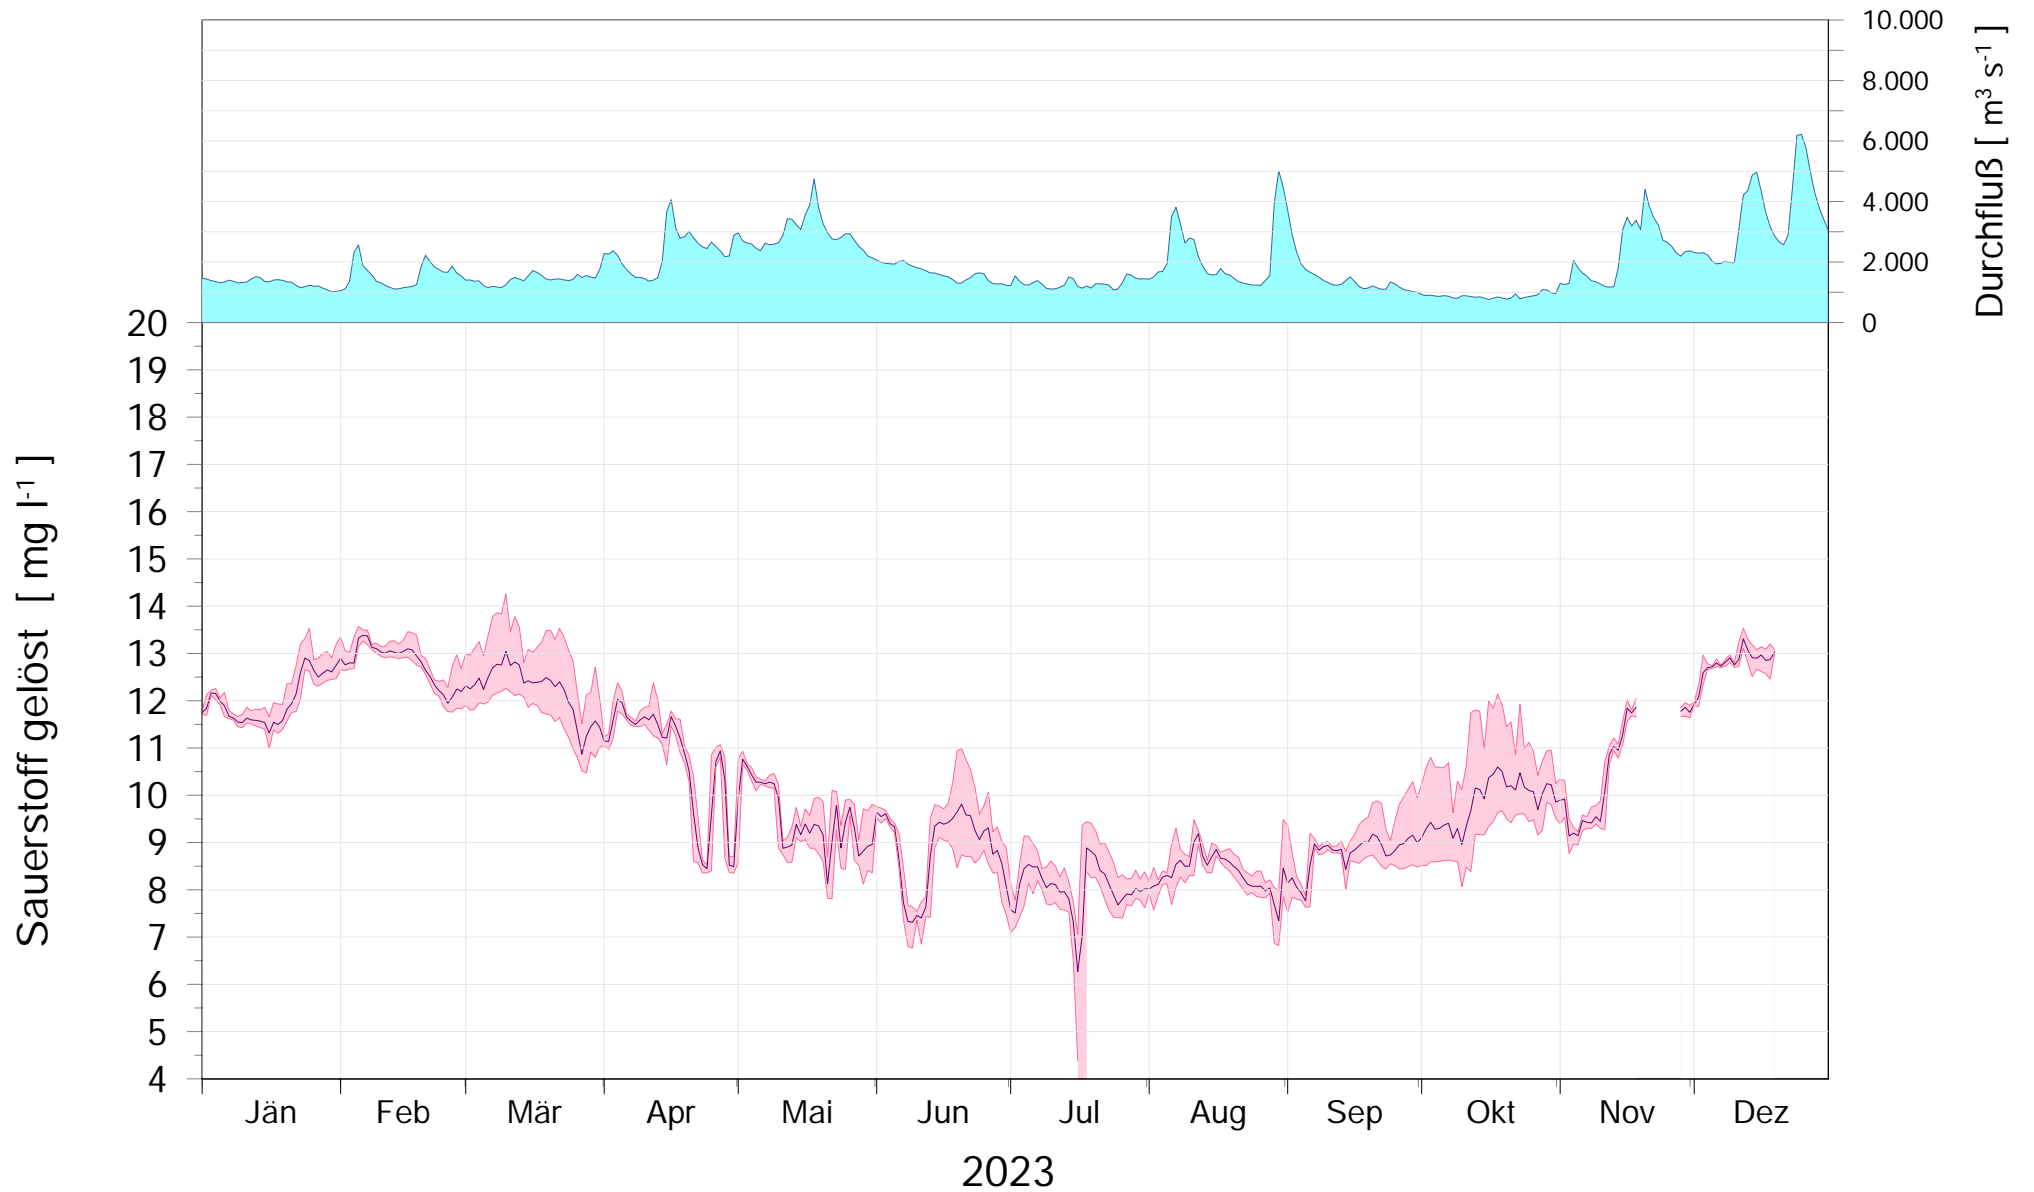

Online Station WOLFSTHAL a.d. DONAU SAUERSTOFFGEHALT

Q - Donau
Sauerstoffgehalt Donau

ROHDATEN - Bereinigte 15 Minuten Online Messwerte vorbehaltlich weiterer Detailevaluierung