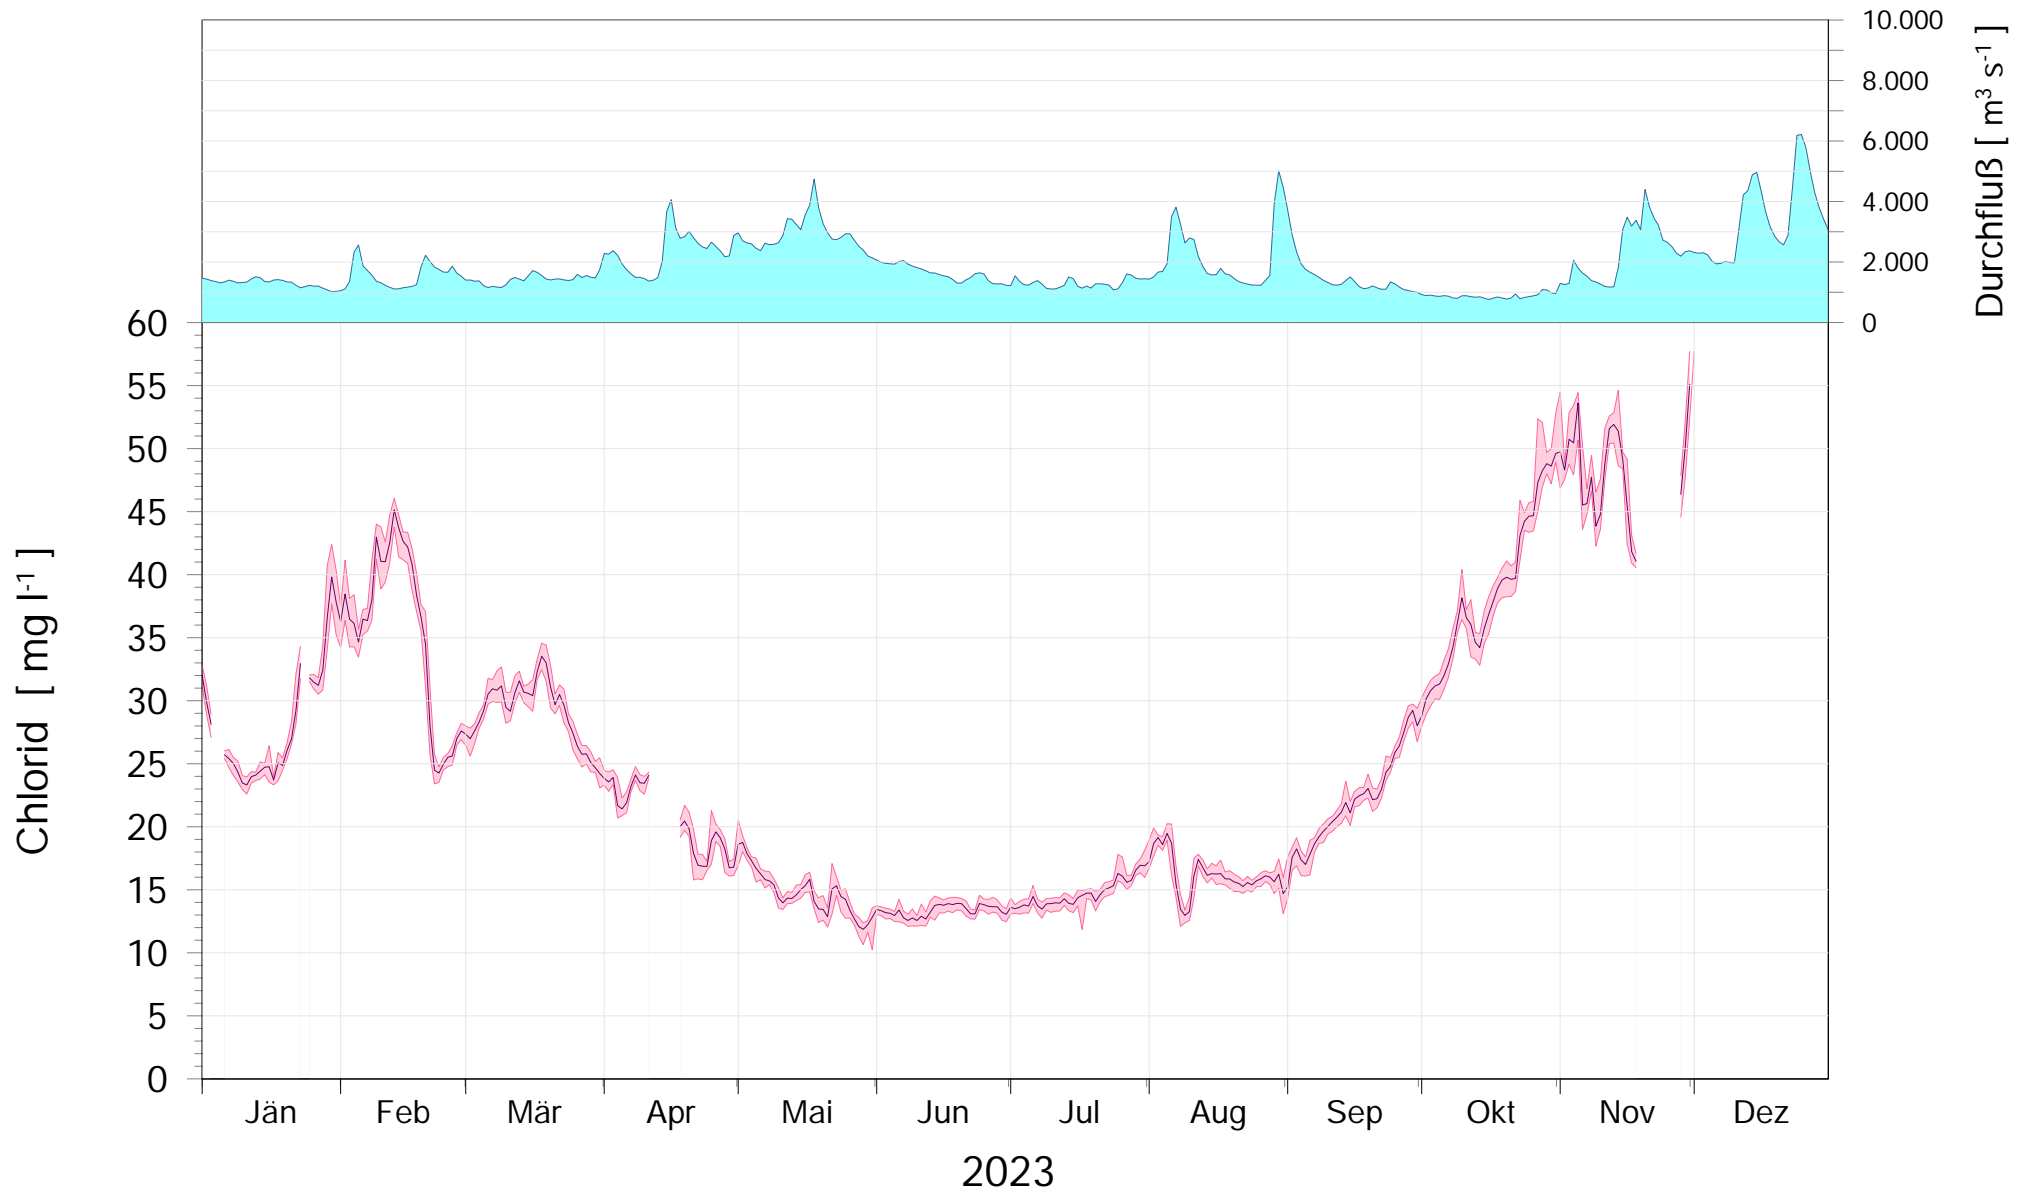

# Online Station WOLFSTHAL a.d. DONAU CHLORID GEHALT

Q - Donau  
Sauerstoffgehalt Donau

ROHDATEN - Bereinigte 15 Minuten Online Messwerte vorbehaltlich weiterer Detailevaluierung