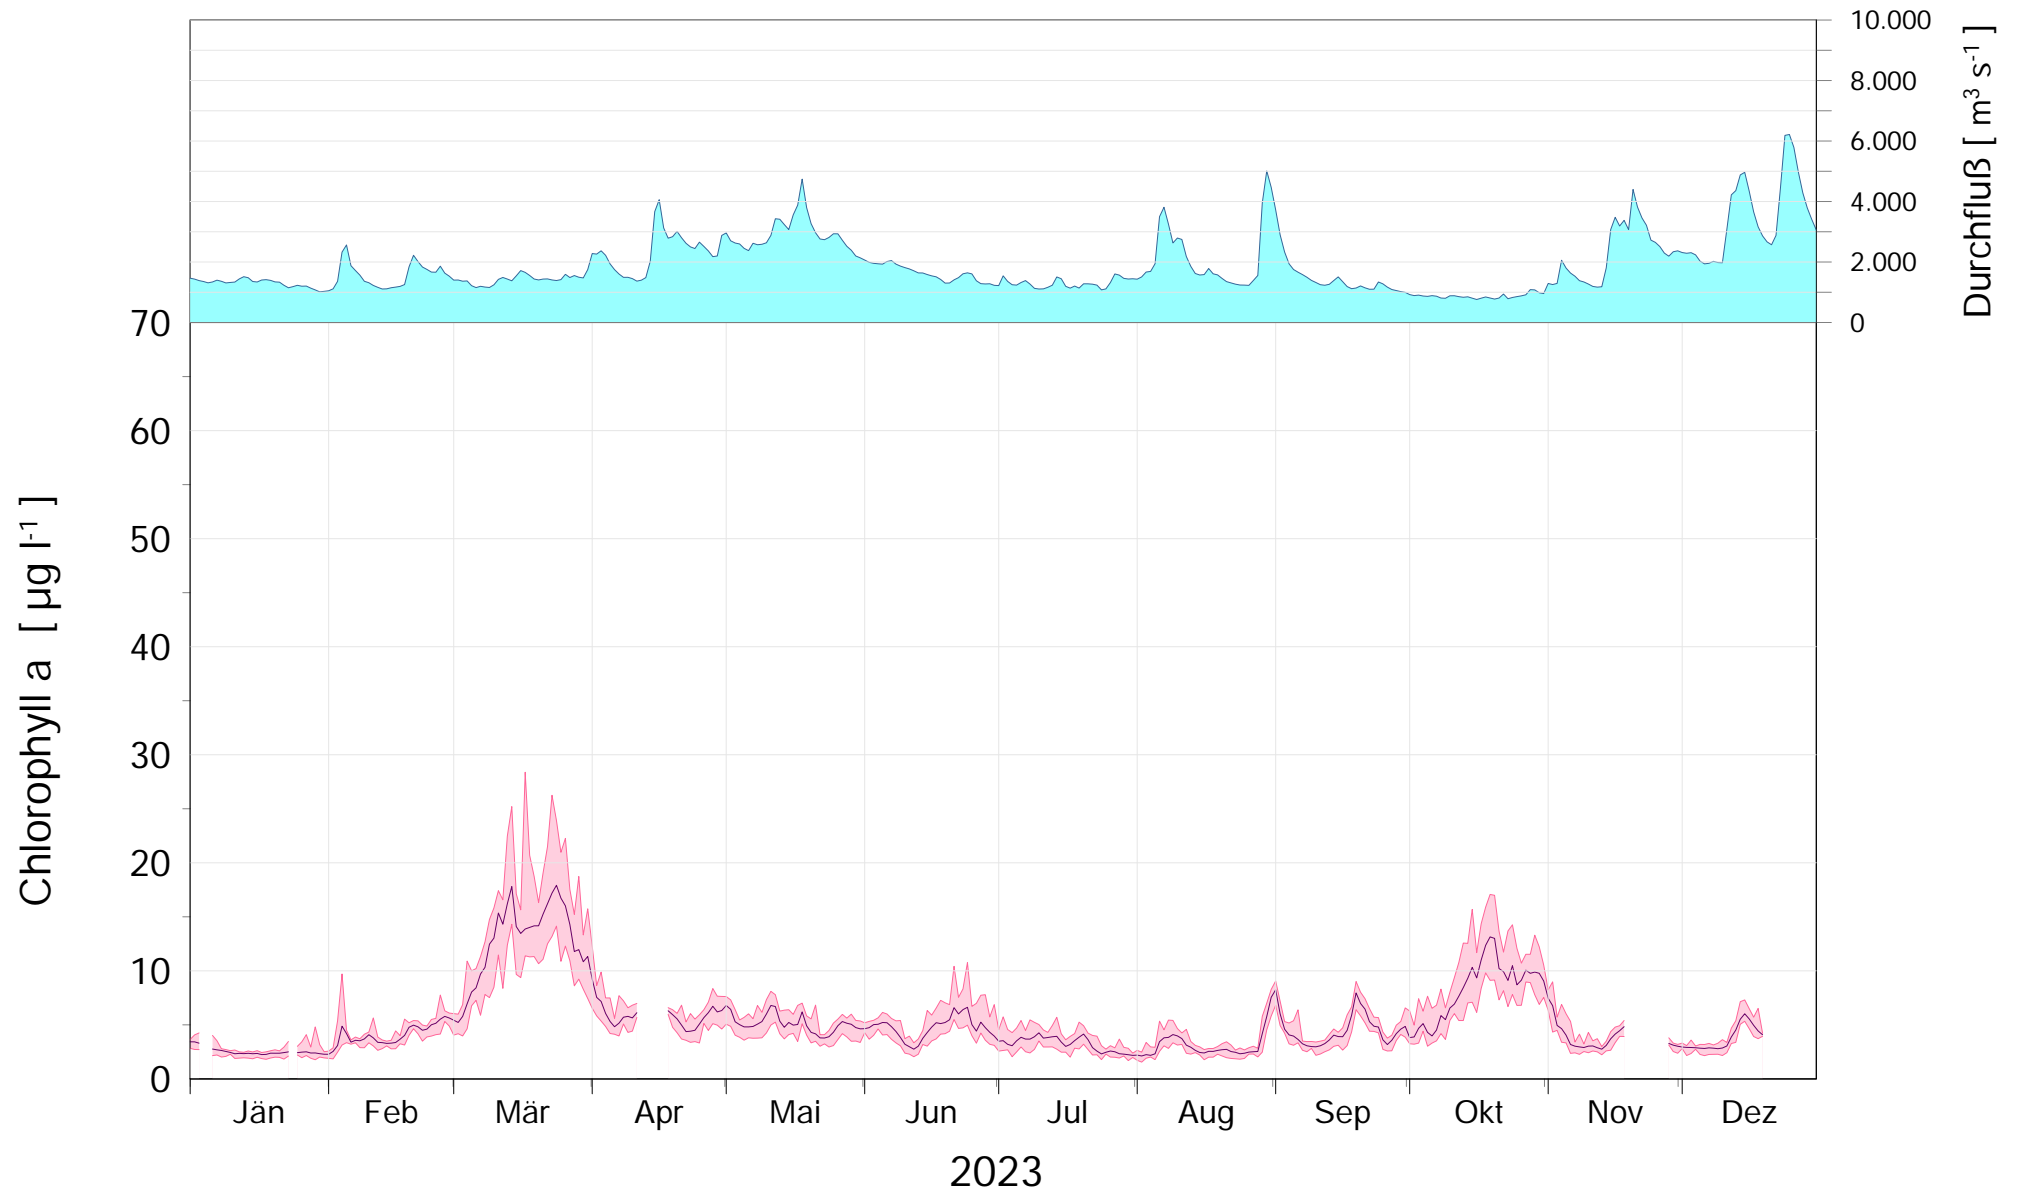

Online Station WOLFSTHAL a.d. DONAU CHLOROPHYLL a

Q - Donau
Chlorophyll a Donau

ROHDATEN - Bereinigte 15 Minuten Online Messwerte vorbehaltlich weiterer Detailevaluierung