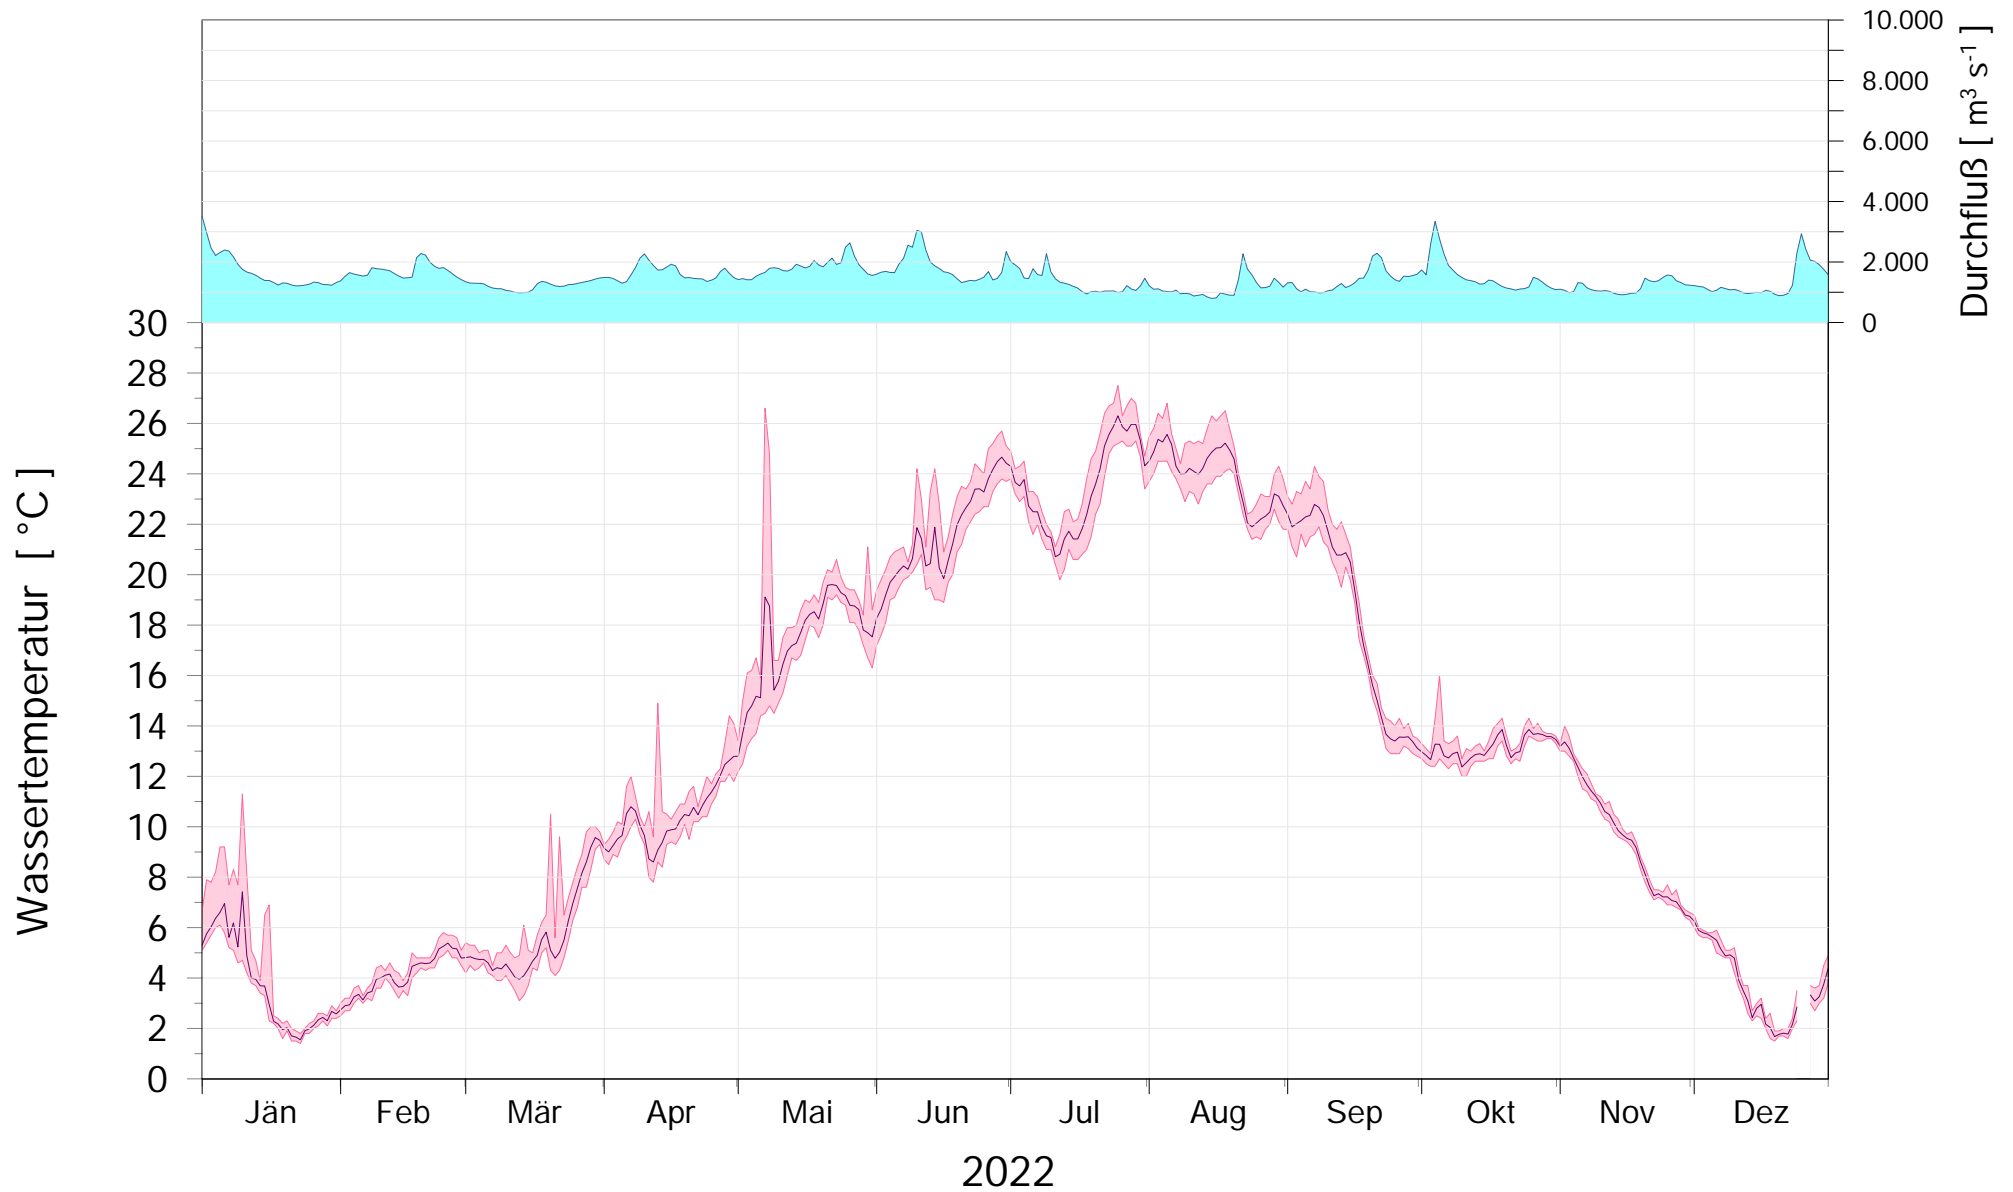

Online Station WOLFSTHAL a.d. DONAU WASSERTEMPERATUR

Q - Donau
Temperatur Donau

ROHDATEN - Bereinigte 15 Minuten Online Messwerte vorbehaltlich weiterer Detailevaluierung