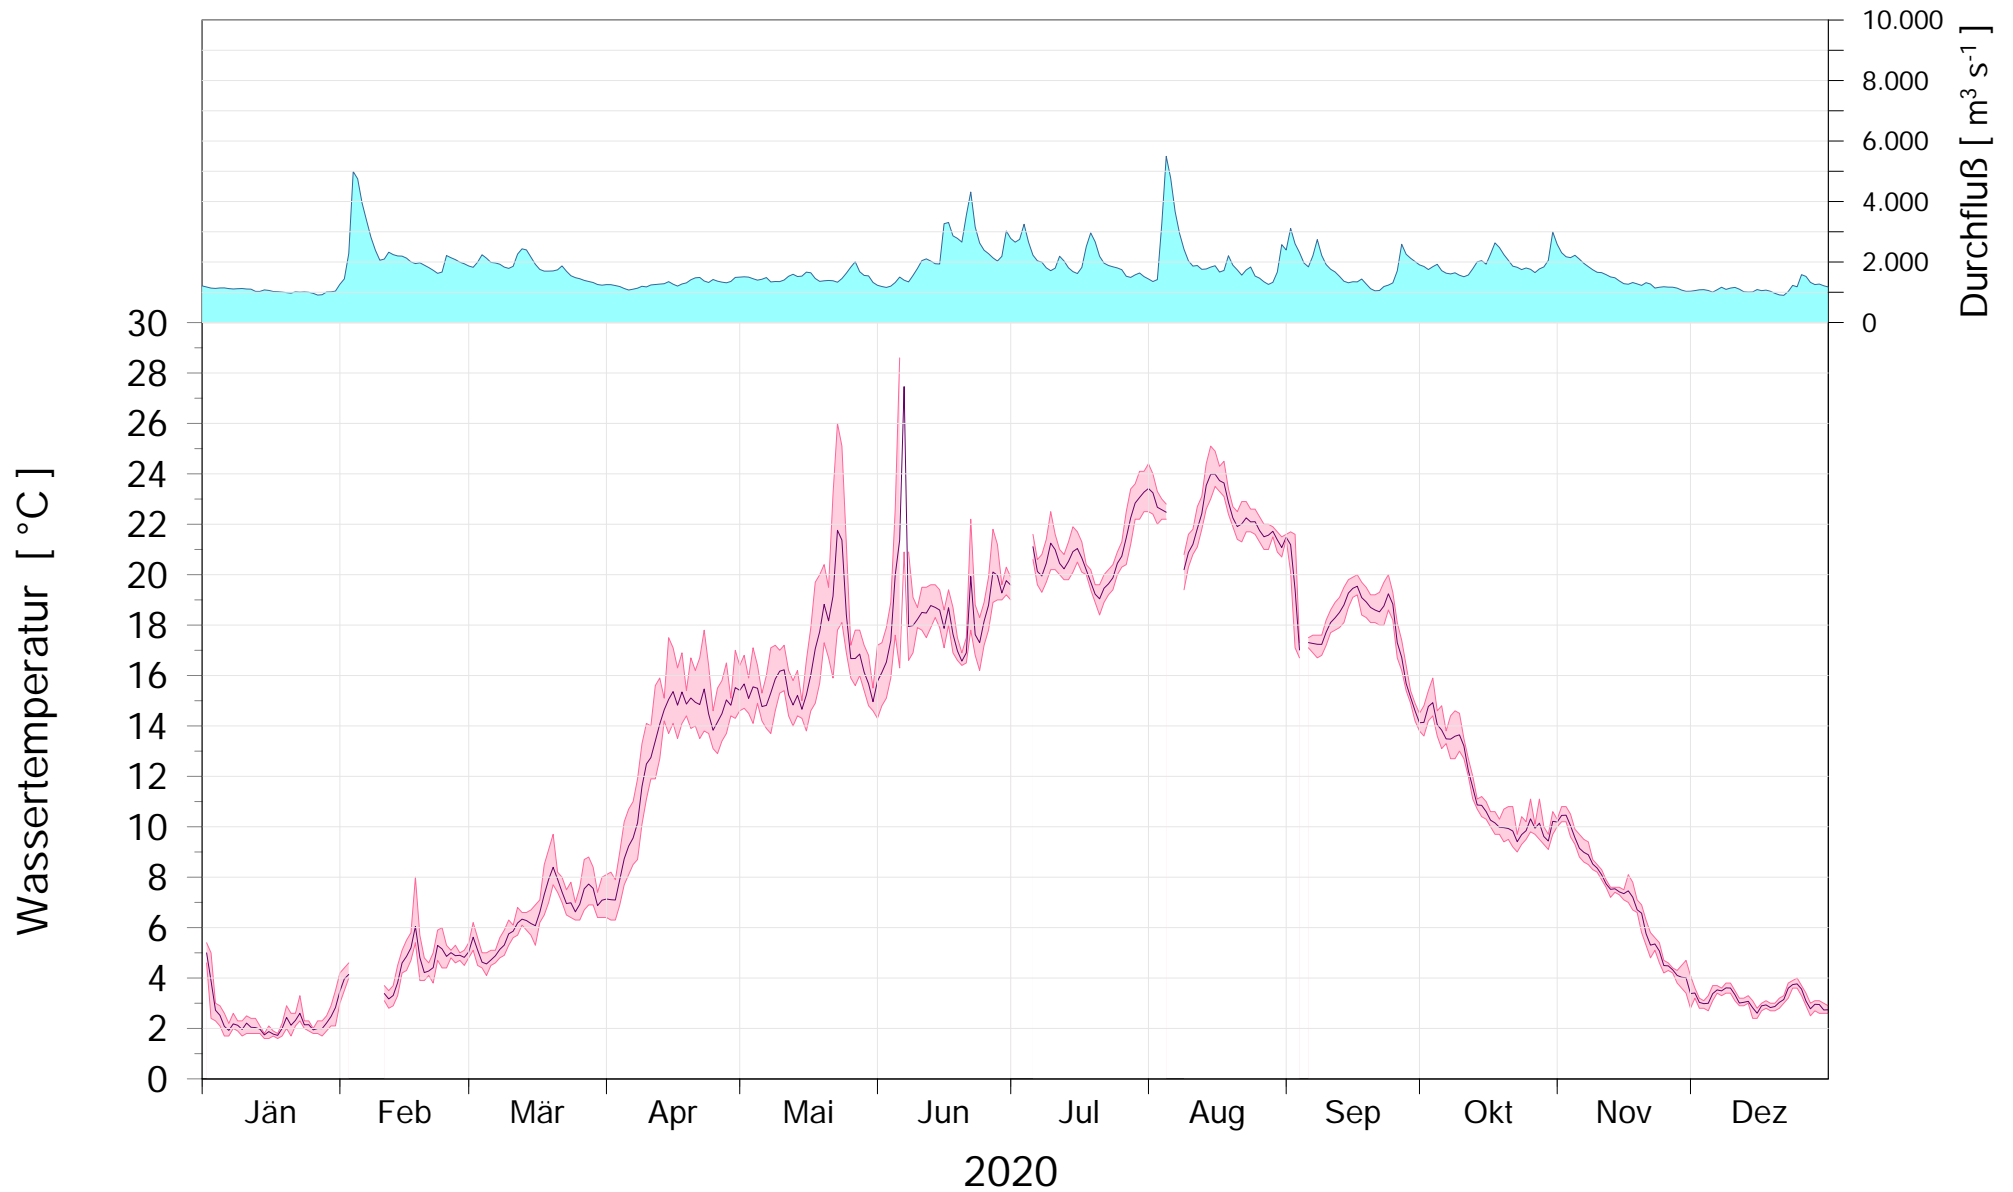

Online Station WOLFSTHAL a.d. DONAU WASSERTEMPERATUR

Q - Donau
Temperatur Donau

ROHDATEN - Bereinigte 15 Minuten Online Messwerte vorbehaltlich weiterer Detailevaluierung