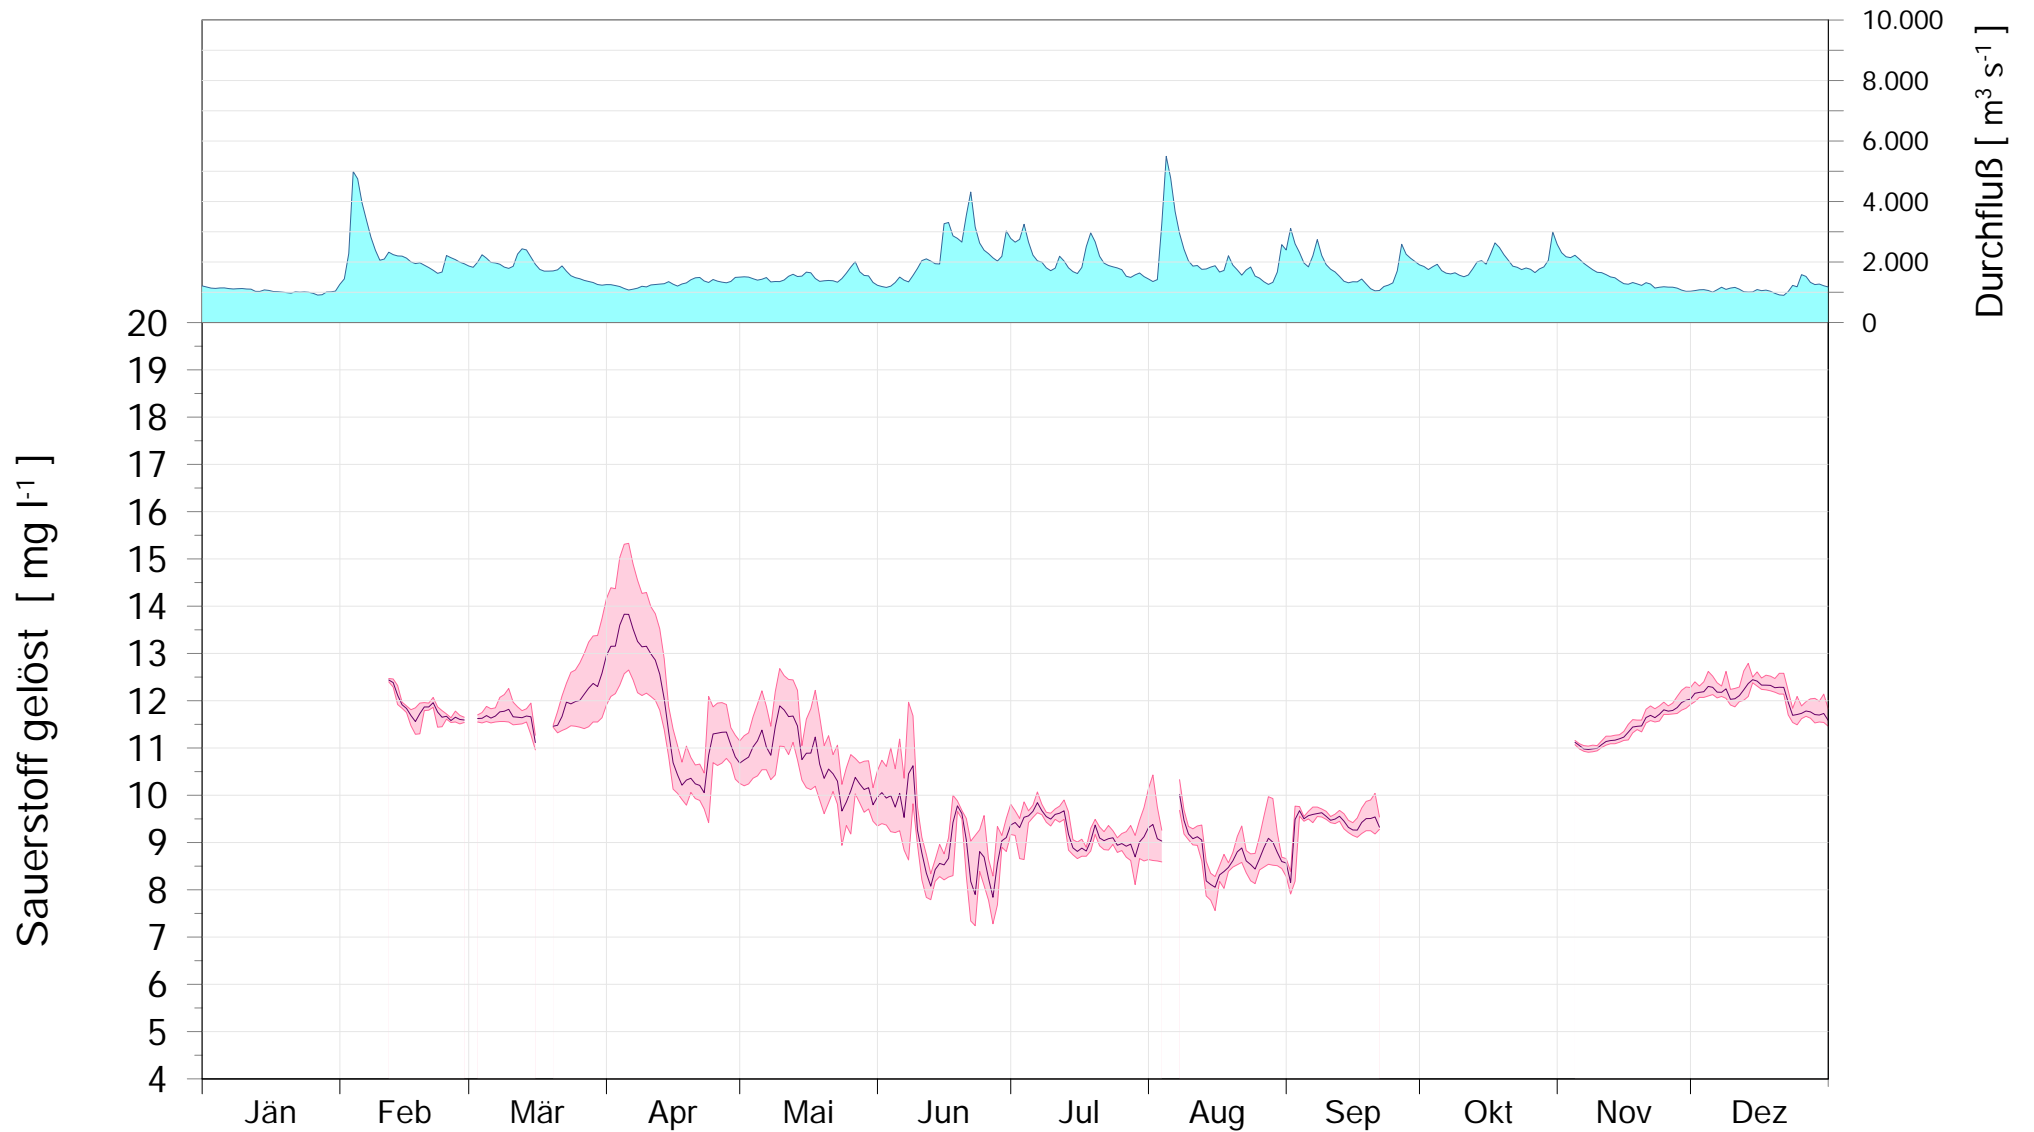

# Online Station WOLFSTHAL a.d. DONAU SAUERSTOFFGEHALT

Q - Donau  
Sauerstoffgehalt Donau

ROHDATEN - Bereinigte 15 Minuten Online Messwerte vorbehaltlich weiterer Detailevaluierung