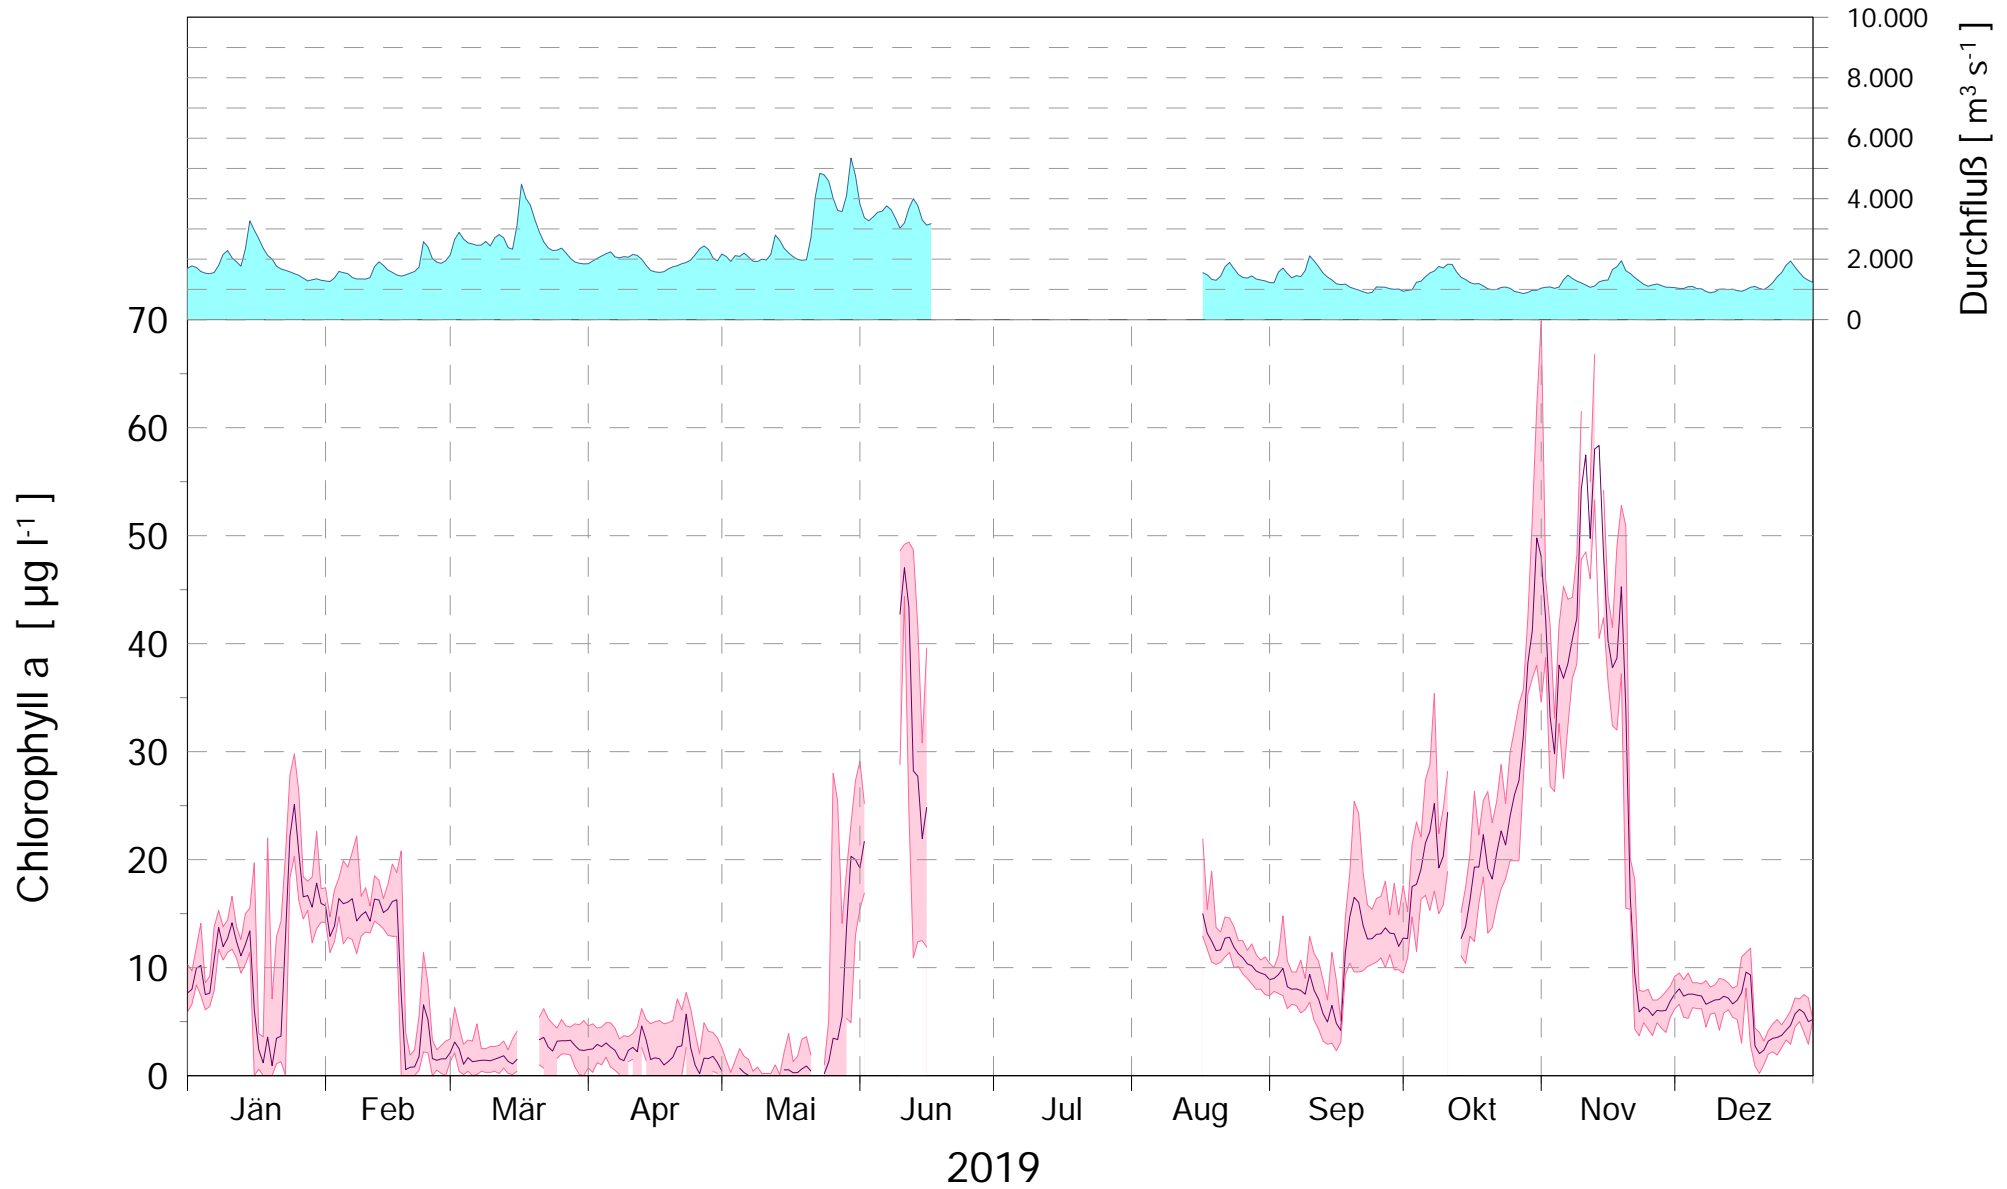

Online Station WOLFSTHAL a.d. DONAU CHLOROPHYLL a

Q - Donau
Chlorophyll a Donau

ROHDATEN - Bereinigte 15 Minuten Online Messwerte vorbehaltlich weiterer Detailevaluierung