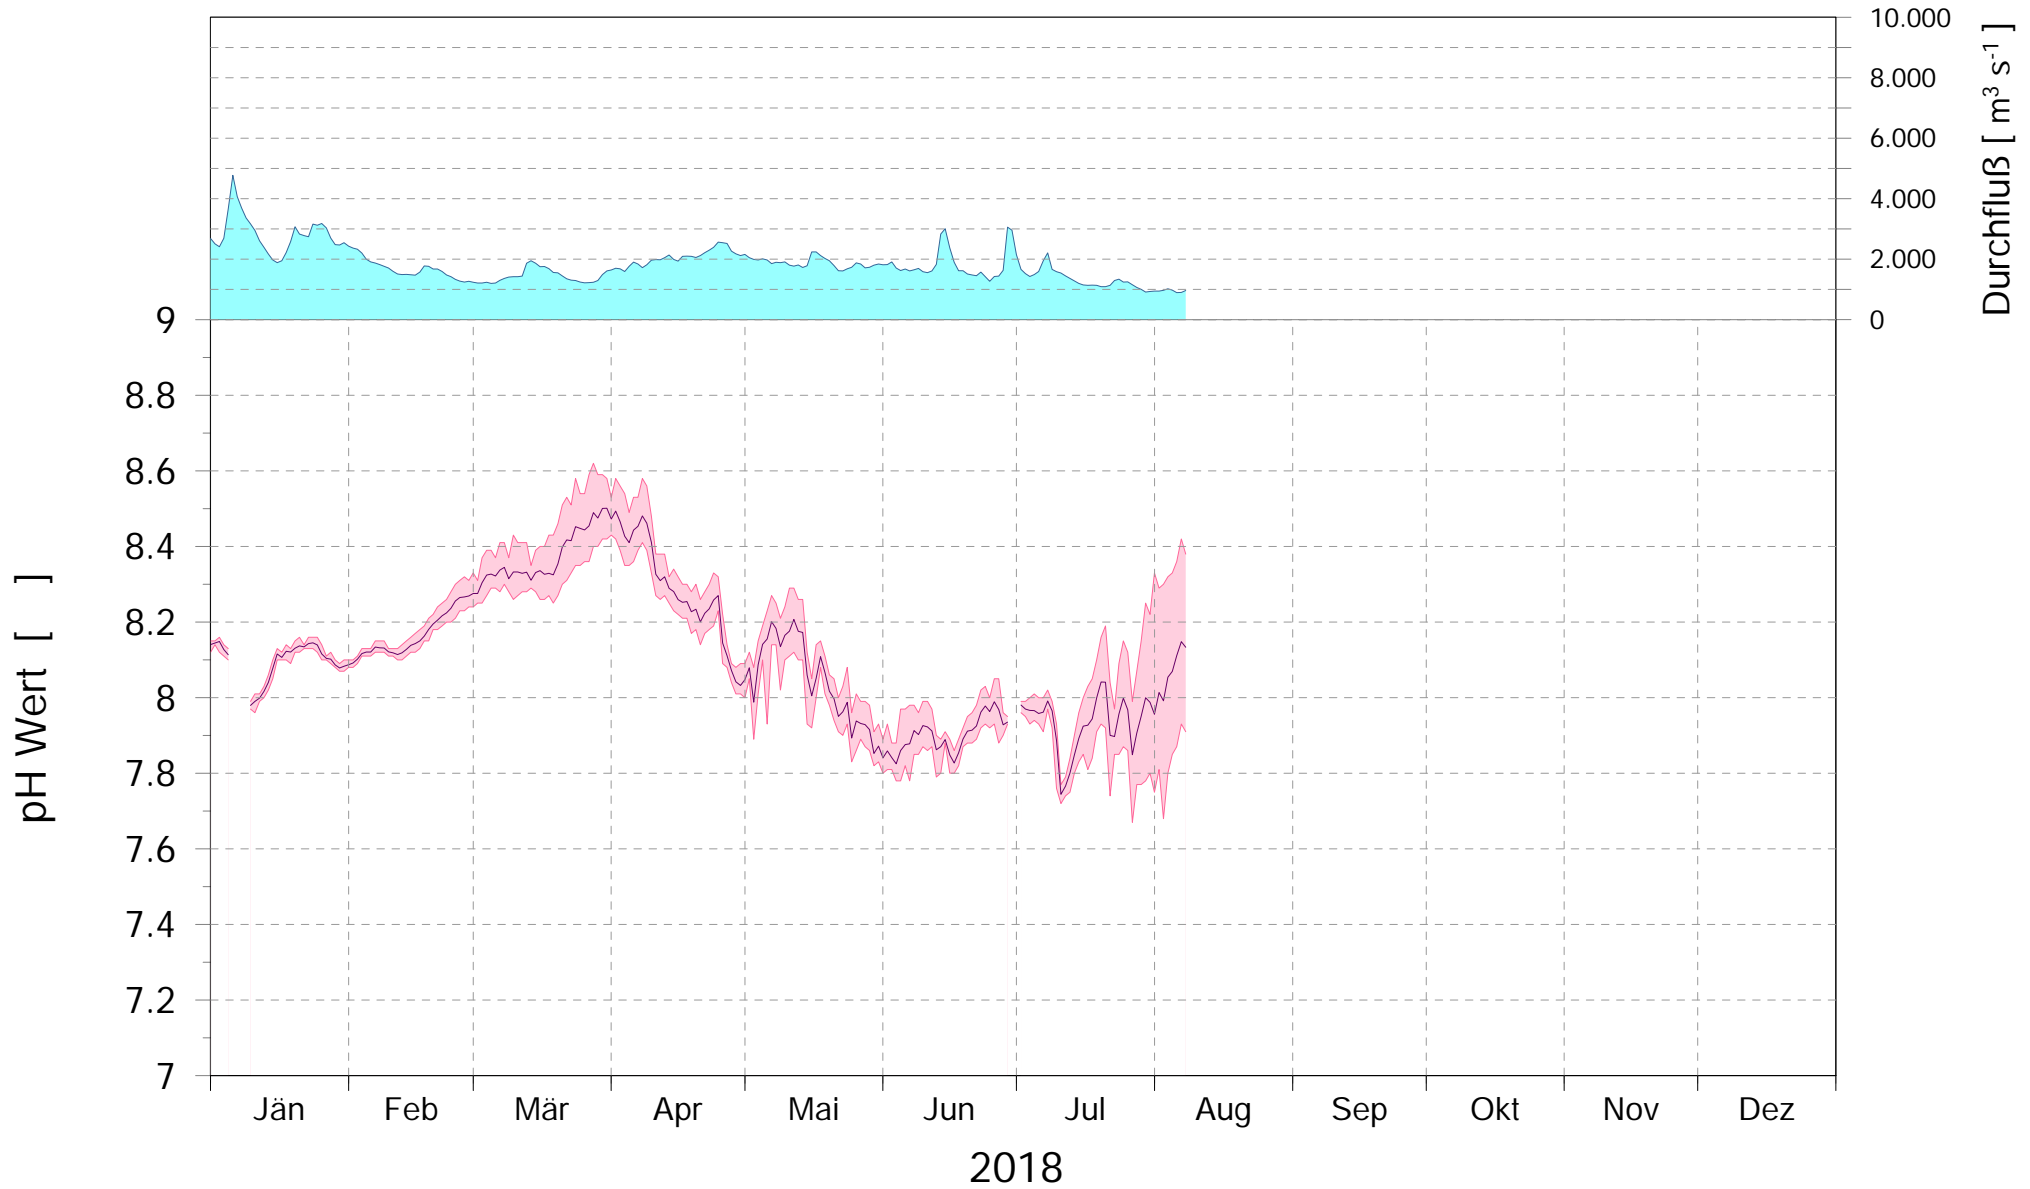

Online Station WOLFSTHAL a.d. DONAU

pH WERT

Q - Donau
pH Wert Donau

ROHDATEN - Bereinigte 15 Minuten Online Messwerte vorbehaltlich weiterer Detailevaluierung