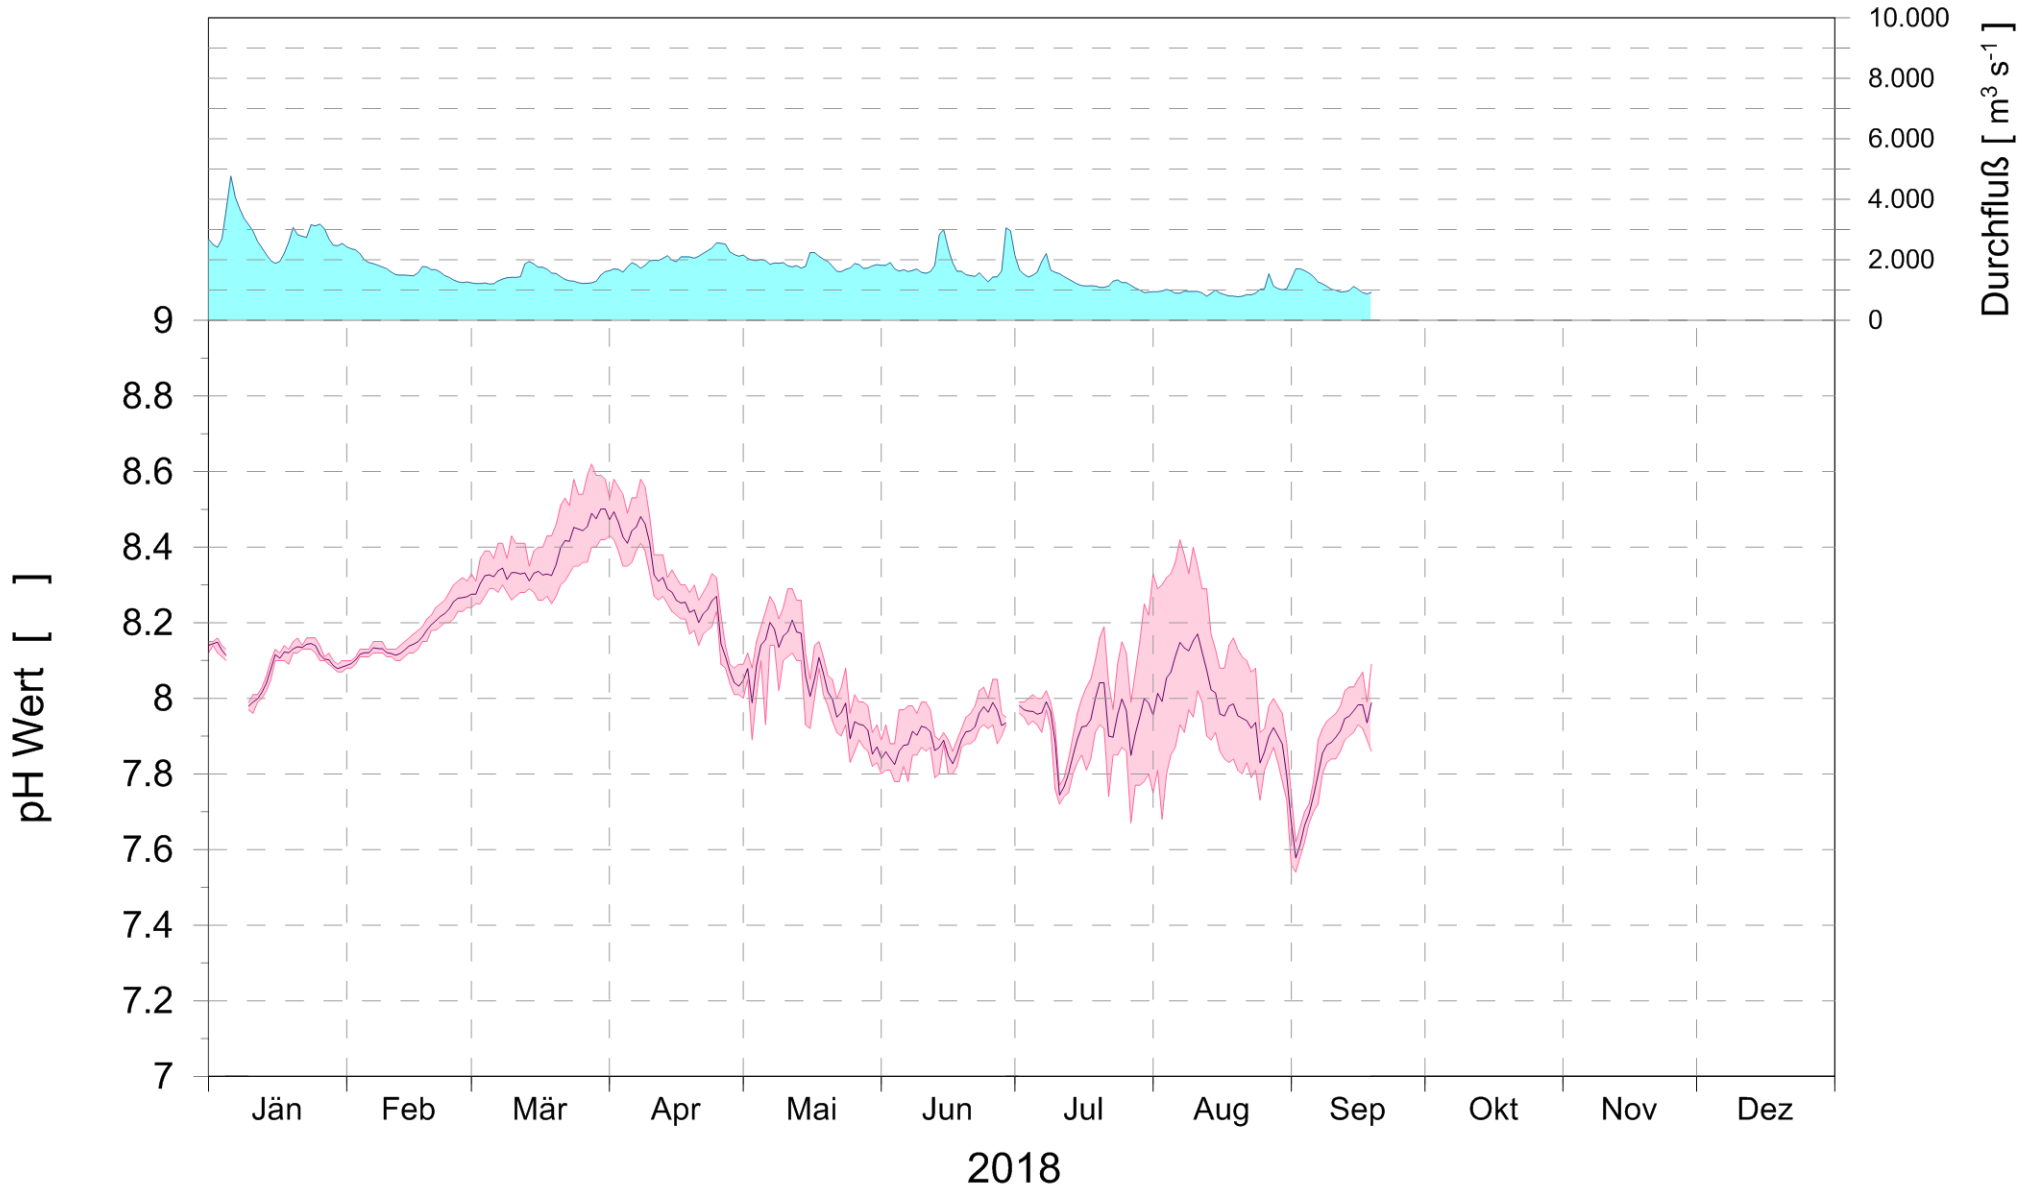

Online Station WOLFSTHAL a.d. DONAU

pH WERT

Q - Donau
pH Wert Donau

ROHDATEN - Bereinigte 15 Minuten Online Messwerte vorbehaltlich weiterer Detailevaluierung