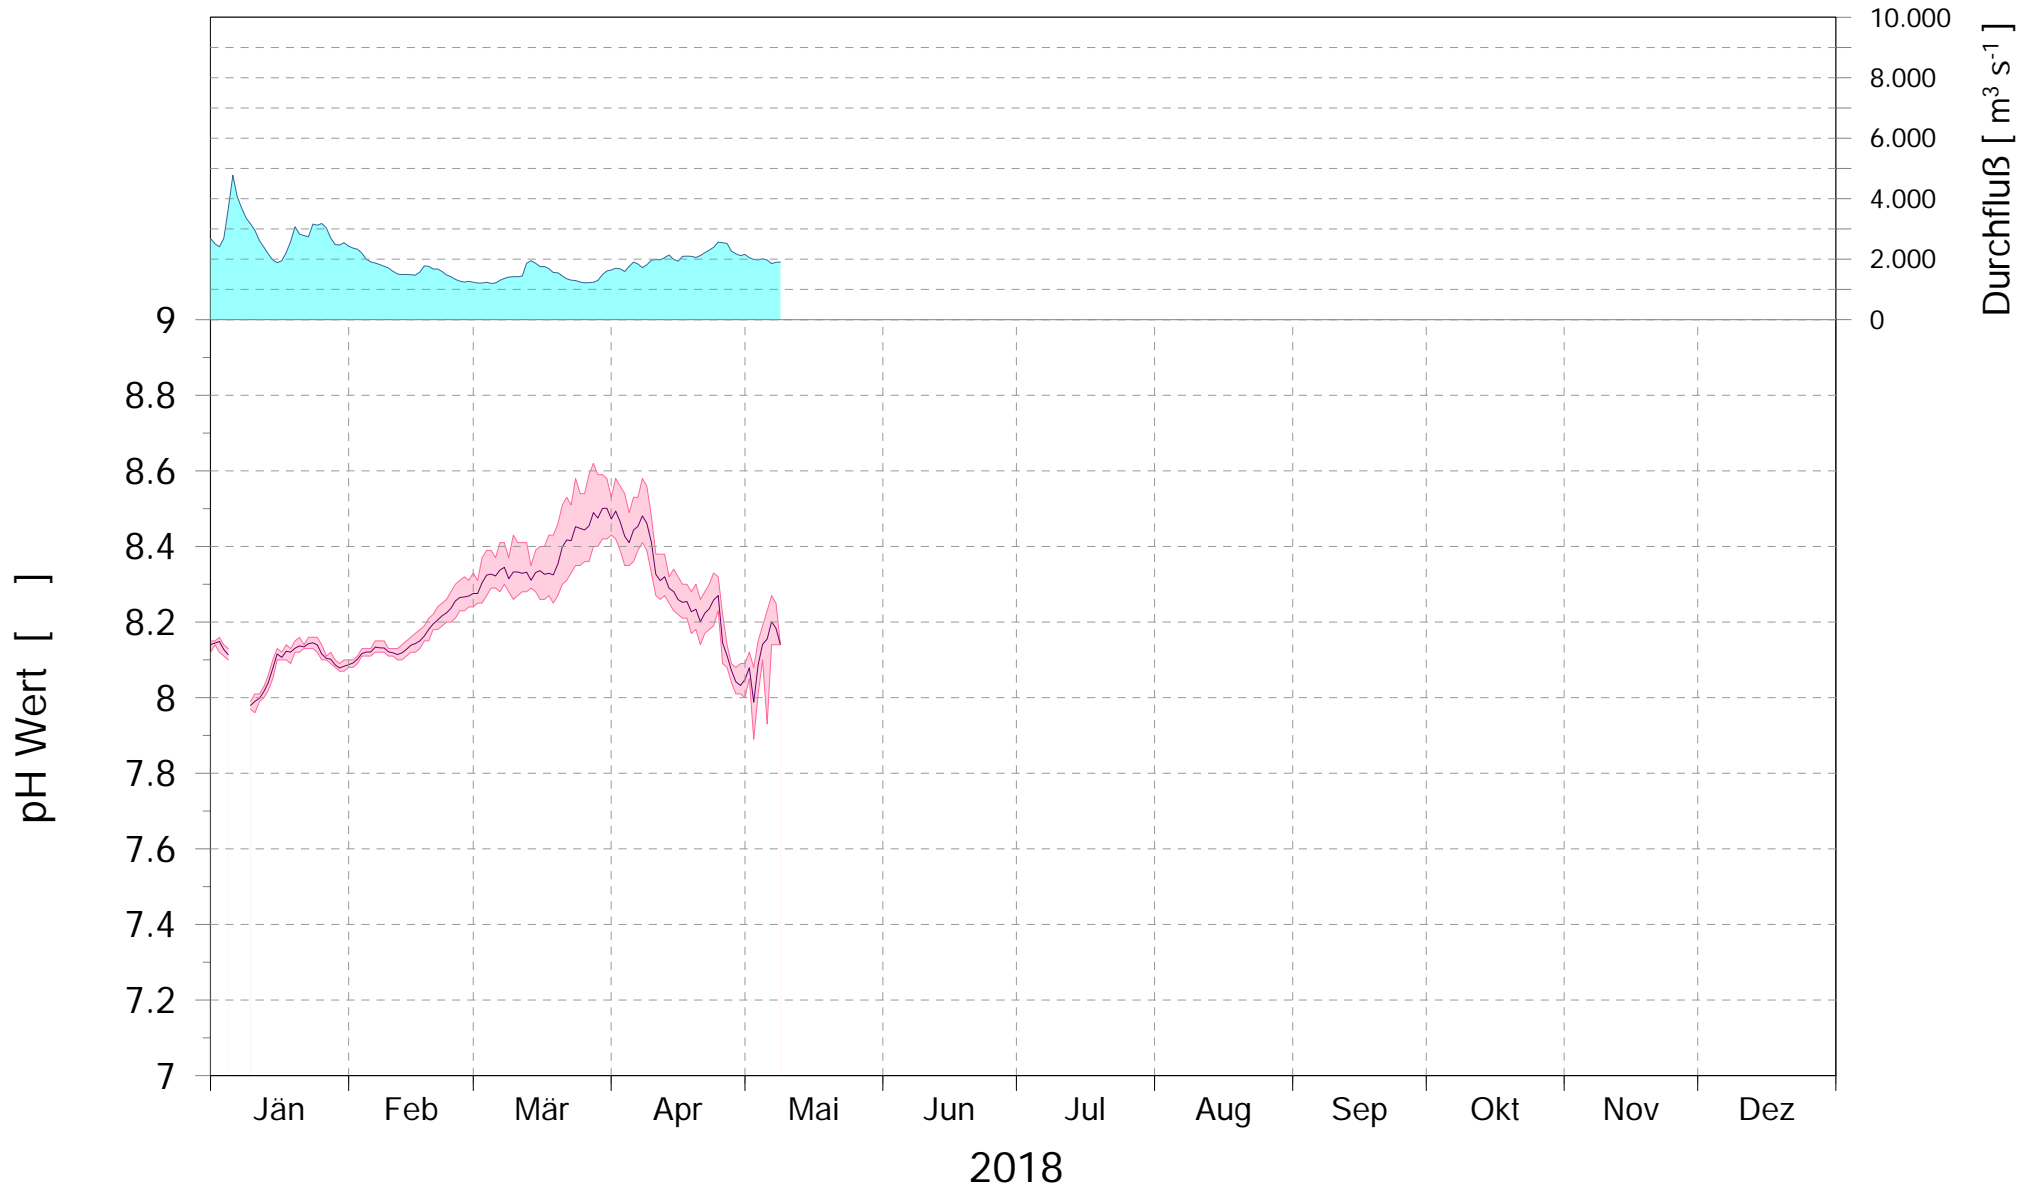

Online Station WOLFSTHAL a.d. DONAU

pH WERT

Q - Donau
pH Wert Donau

ROHDATEN - Bereinigte 15 Minuten Online Messwerte vorbehaltlich weiterer Detailevaluierung