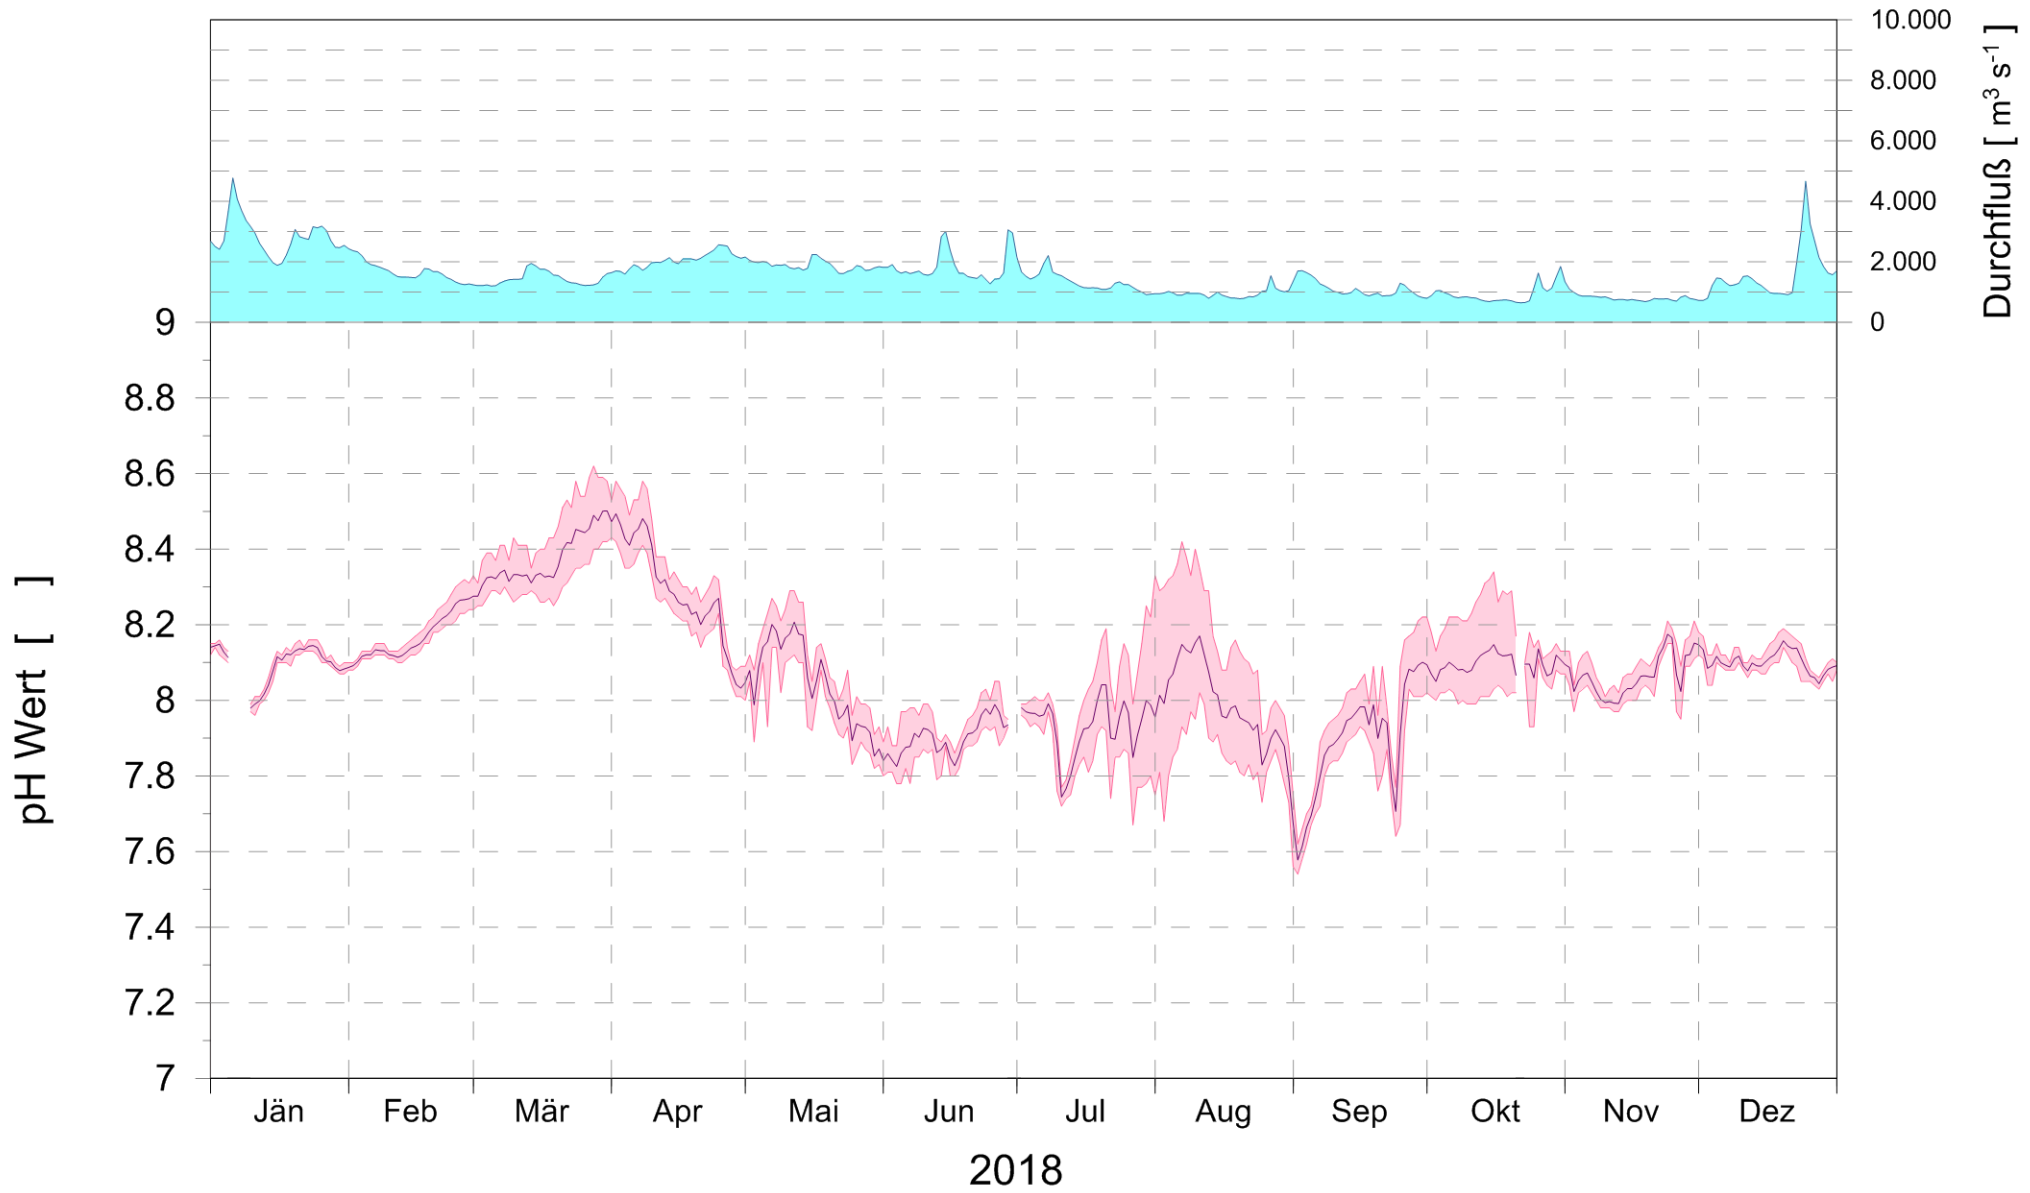

Online Station WOLFSTHAL a.d. DONAU

pH WERT

Q - Donau
pH Wert Donau

ROHDATEN - Bereinigte 15 Minuten Online Messwerte vorbehaltlich weiterer Detailevaluierung