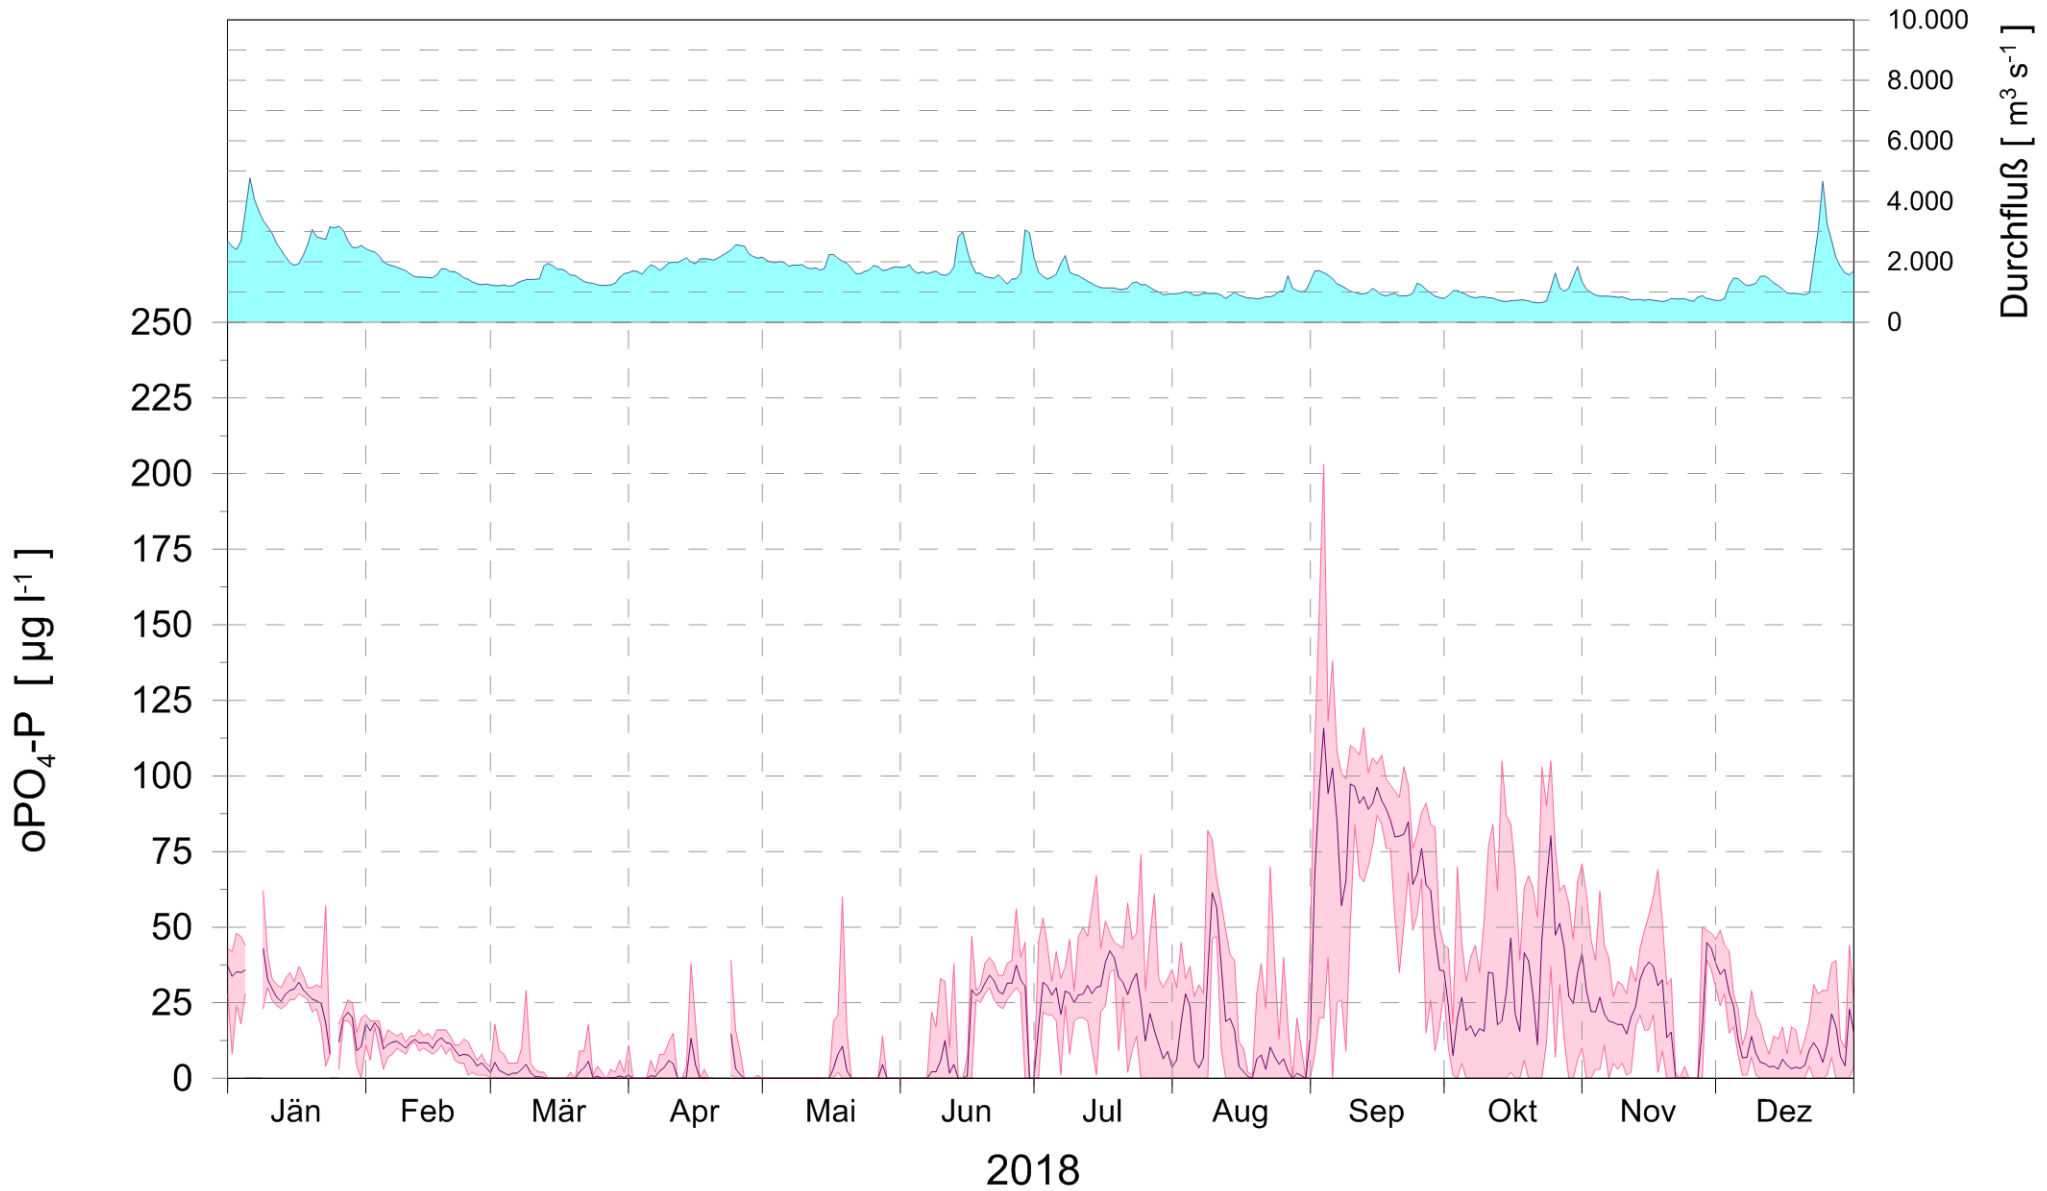

Online Station WOLFSTHAL a.d. DONAU ORTHOPHOSPHAT-PHOSPHOR GEHALT

Q - Donau
Orthophosphat-P Donau

ROHDATEN - Bereinigte 15 Minuten Online Messwerte vorbehaltlich weiterer Detailevaluierung