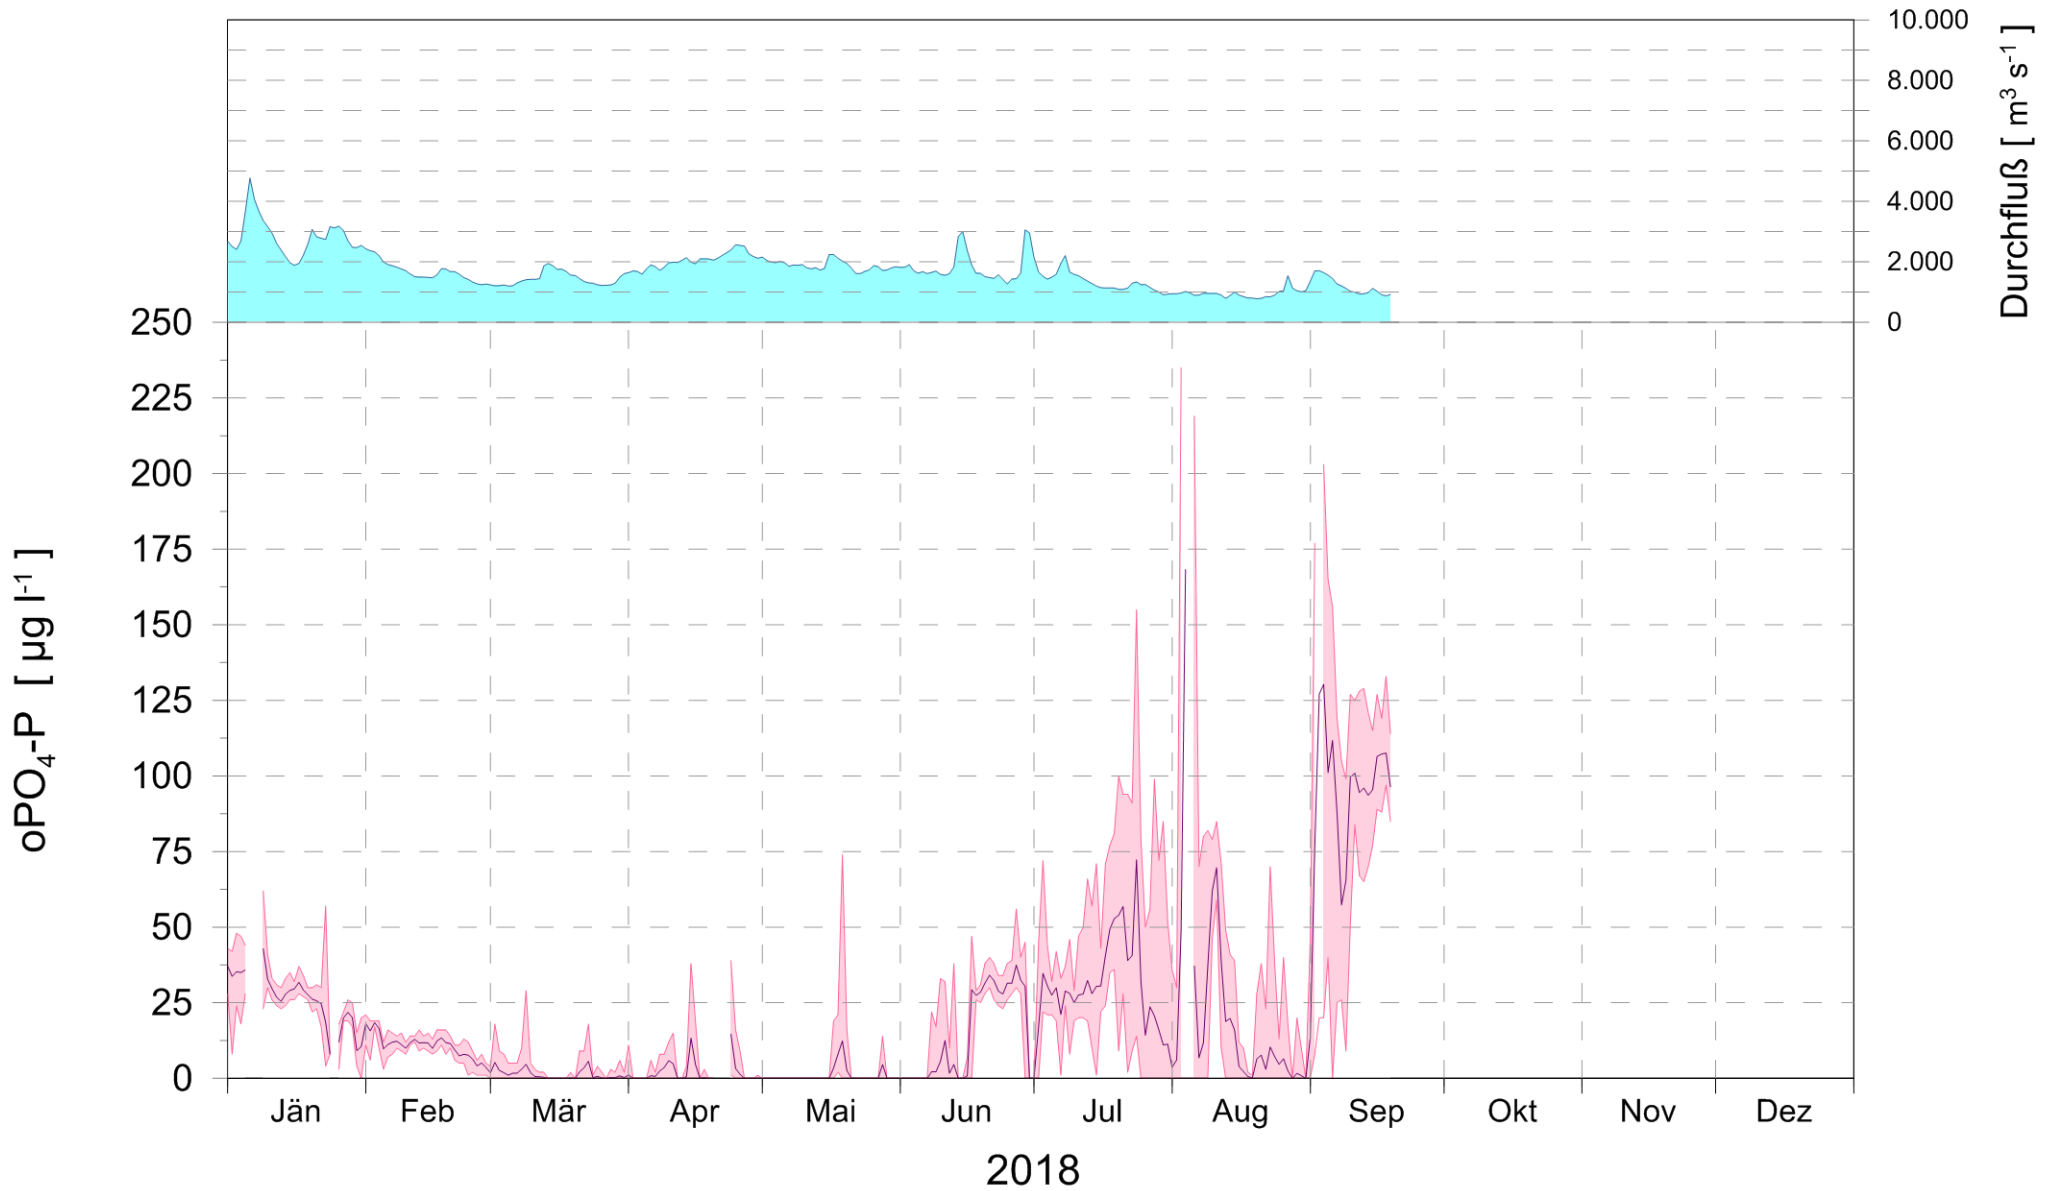

# Online Station WOLFSTHAL a.d. DONAU ORTHOPHOSPHAT-PHOSPHOR GEHALT

Q - Donau  
Orthophosphat-P Donau

ROHDATEN - Bereinigte 15 Minuten Online Messwerte vorbehaltlich weiterer Detailevaluierung