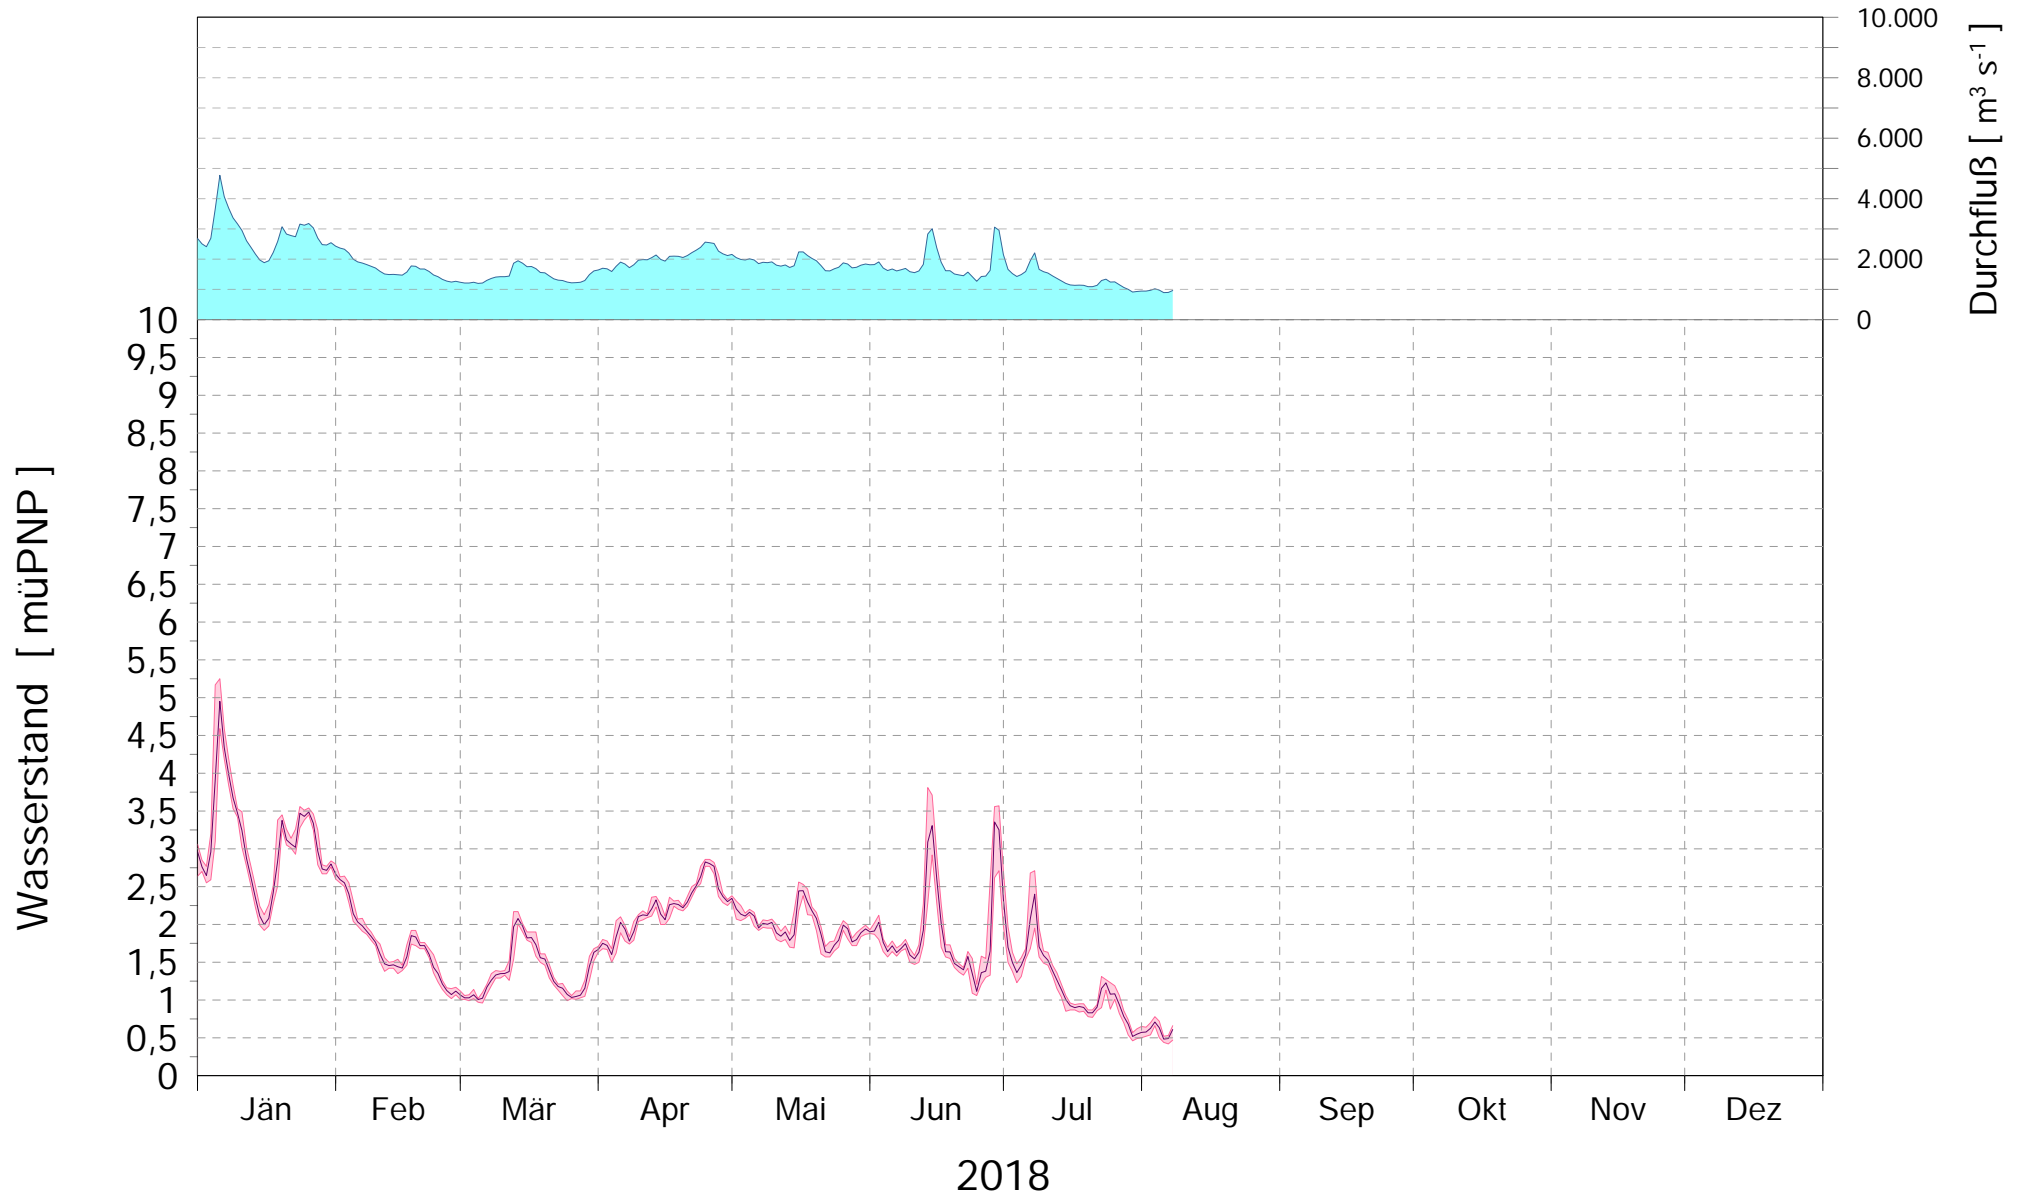

# Online Station WOLFSTHAL a.d. DONAU WASSERSTAND

Q - Donau  
Wasserstand Donau

ROHDATEN - Bereinigte 15 Minuten Online Messwerte vorbehaltlich weiterer Detailevaluierung