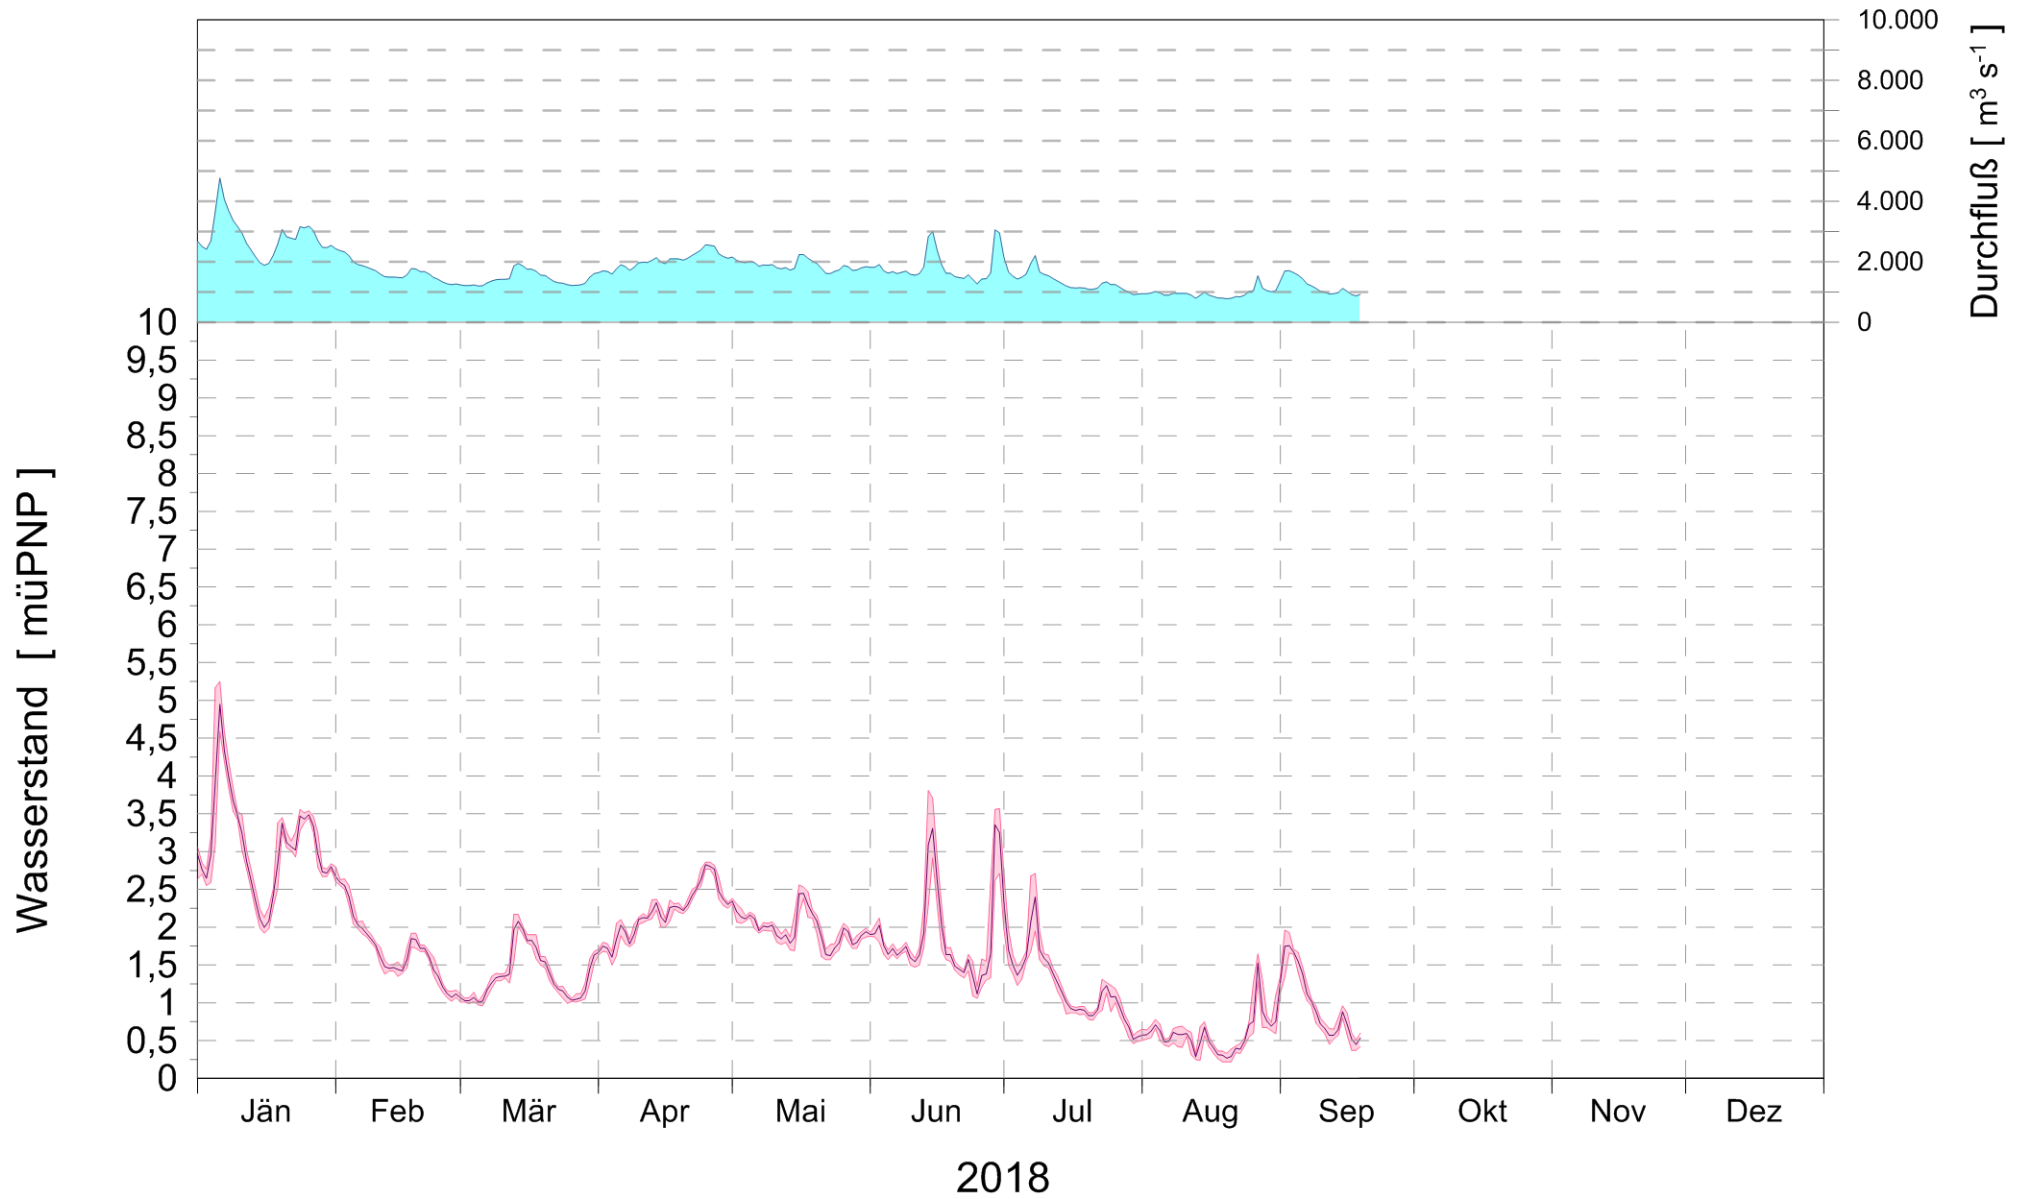

Online Station WOLFSTHAL a.d. DONAU WASSERSTAND

Q - Donau
Wasserstand Donau

ROHDATEN - Bereinigte 15 Minuten Online Messwerte vorbehaltlich weiterer Detailevaluierung