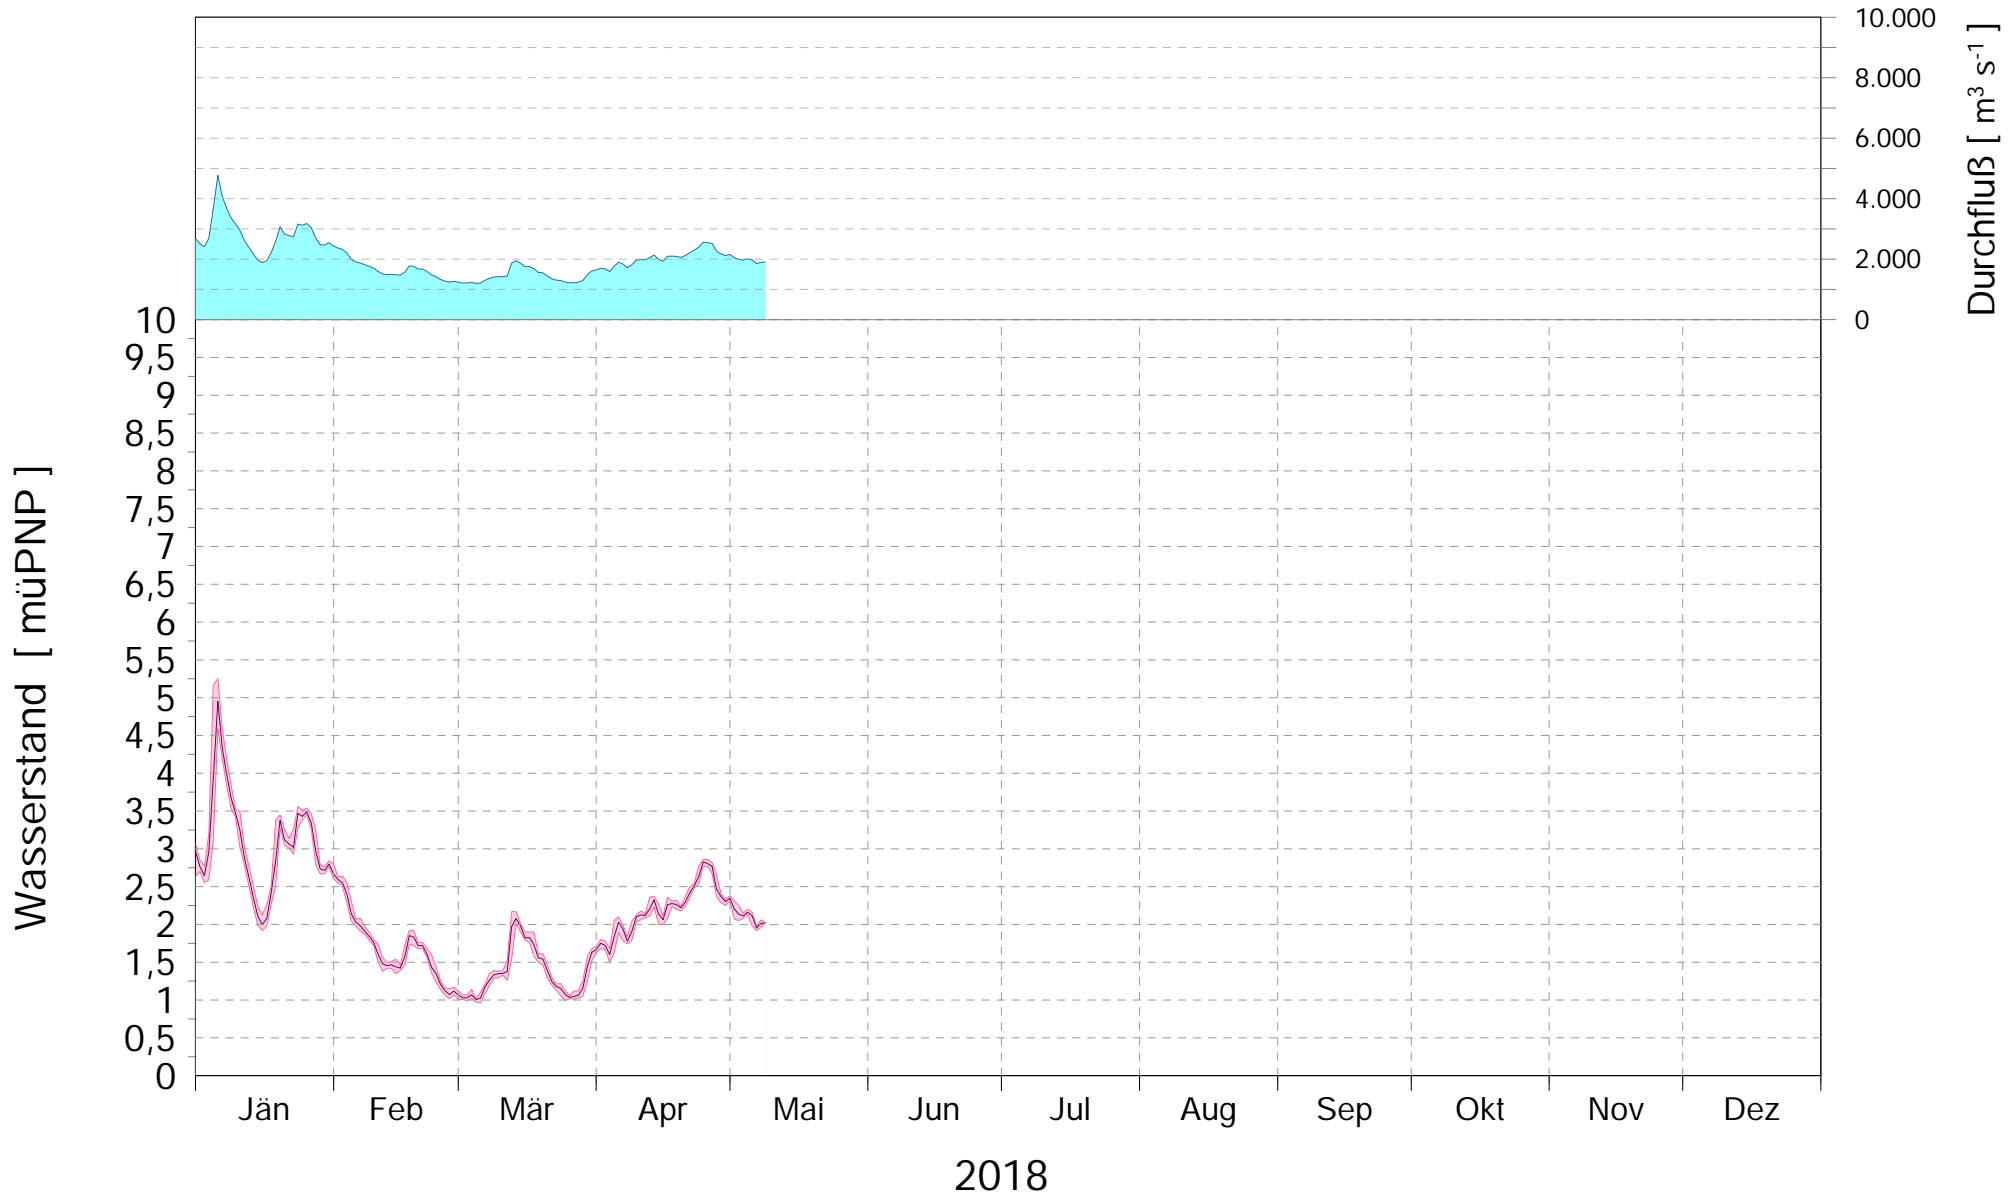

Online Station WOLFSTHAL a.d. DONAU WASSERSTAND

Q - Donau
Wasserstand Donau

ROHDATEN - Bereinigte 15 Minuten Online Messwerte vorbehaltlich weiterer Detailevaluierung