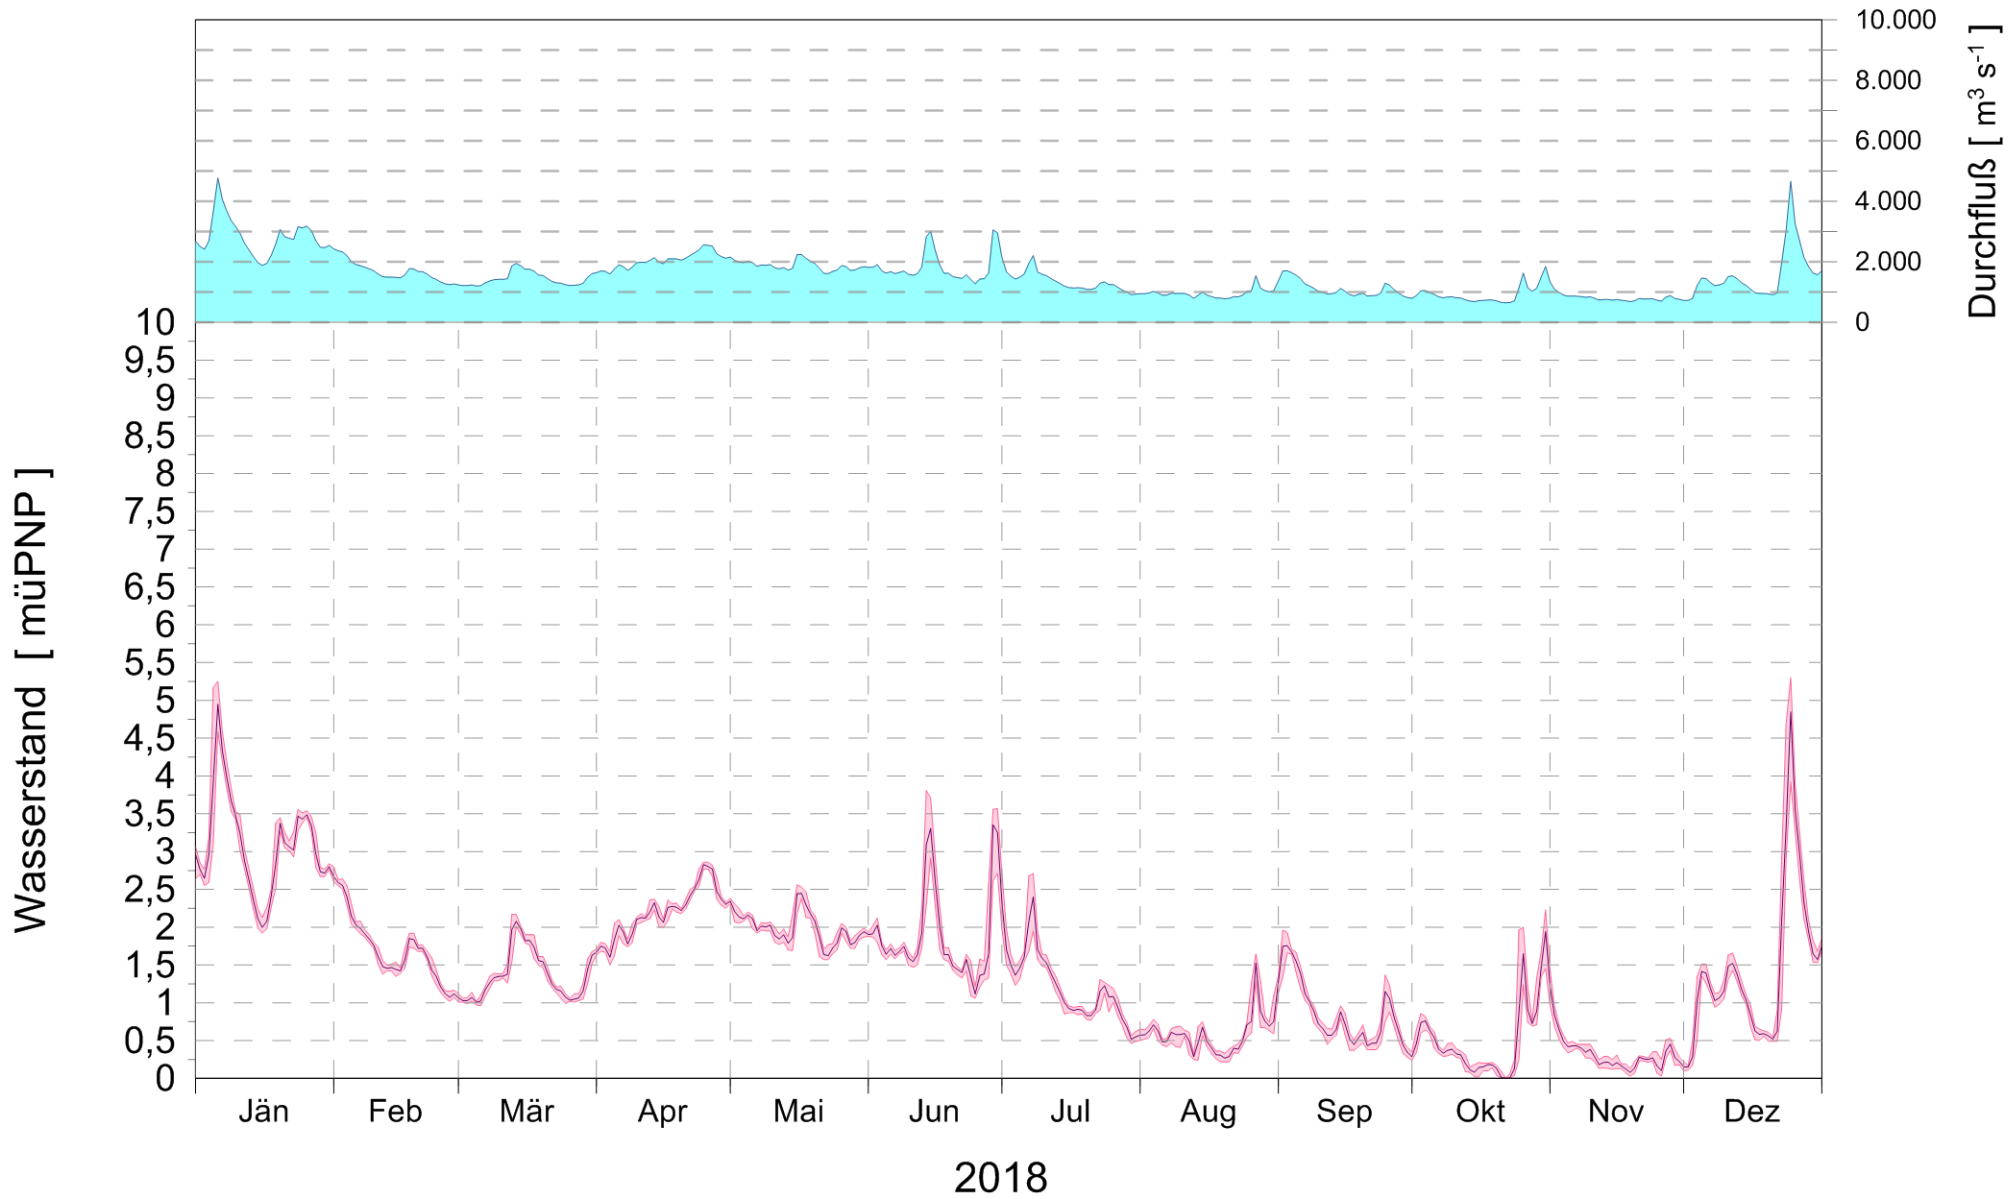

Online Station WOLFSTHAL a.d. DONAU WASSERSTAND

Q - Donau
Wasserstand Donau

ROHDATEN - Bereinigte 15 Minuten Online Messwerte vorbehaltlich weiterer Detailevaluierung