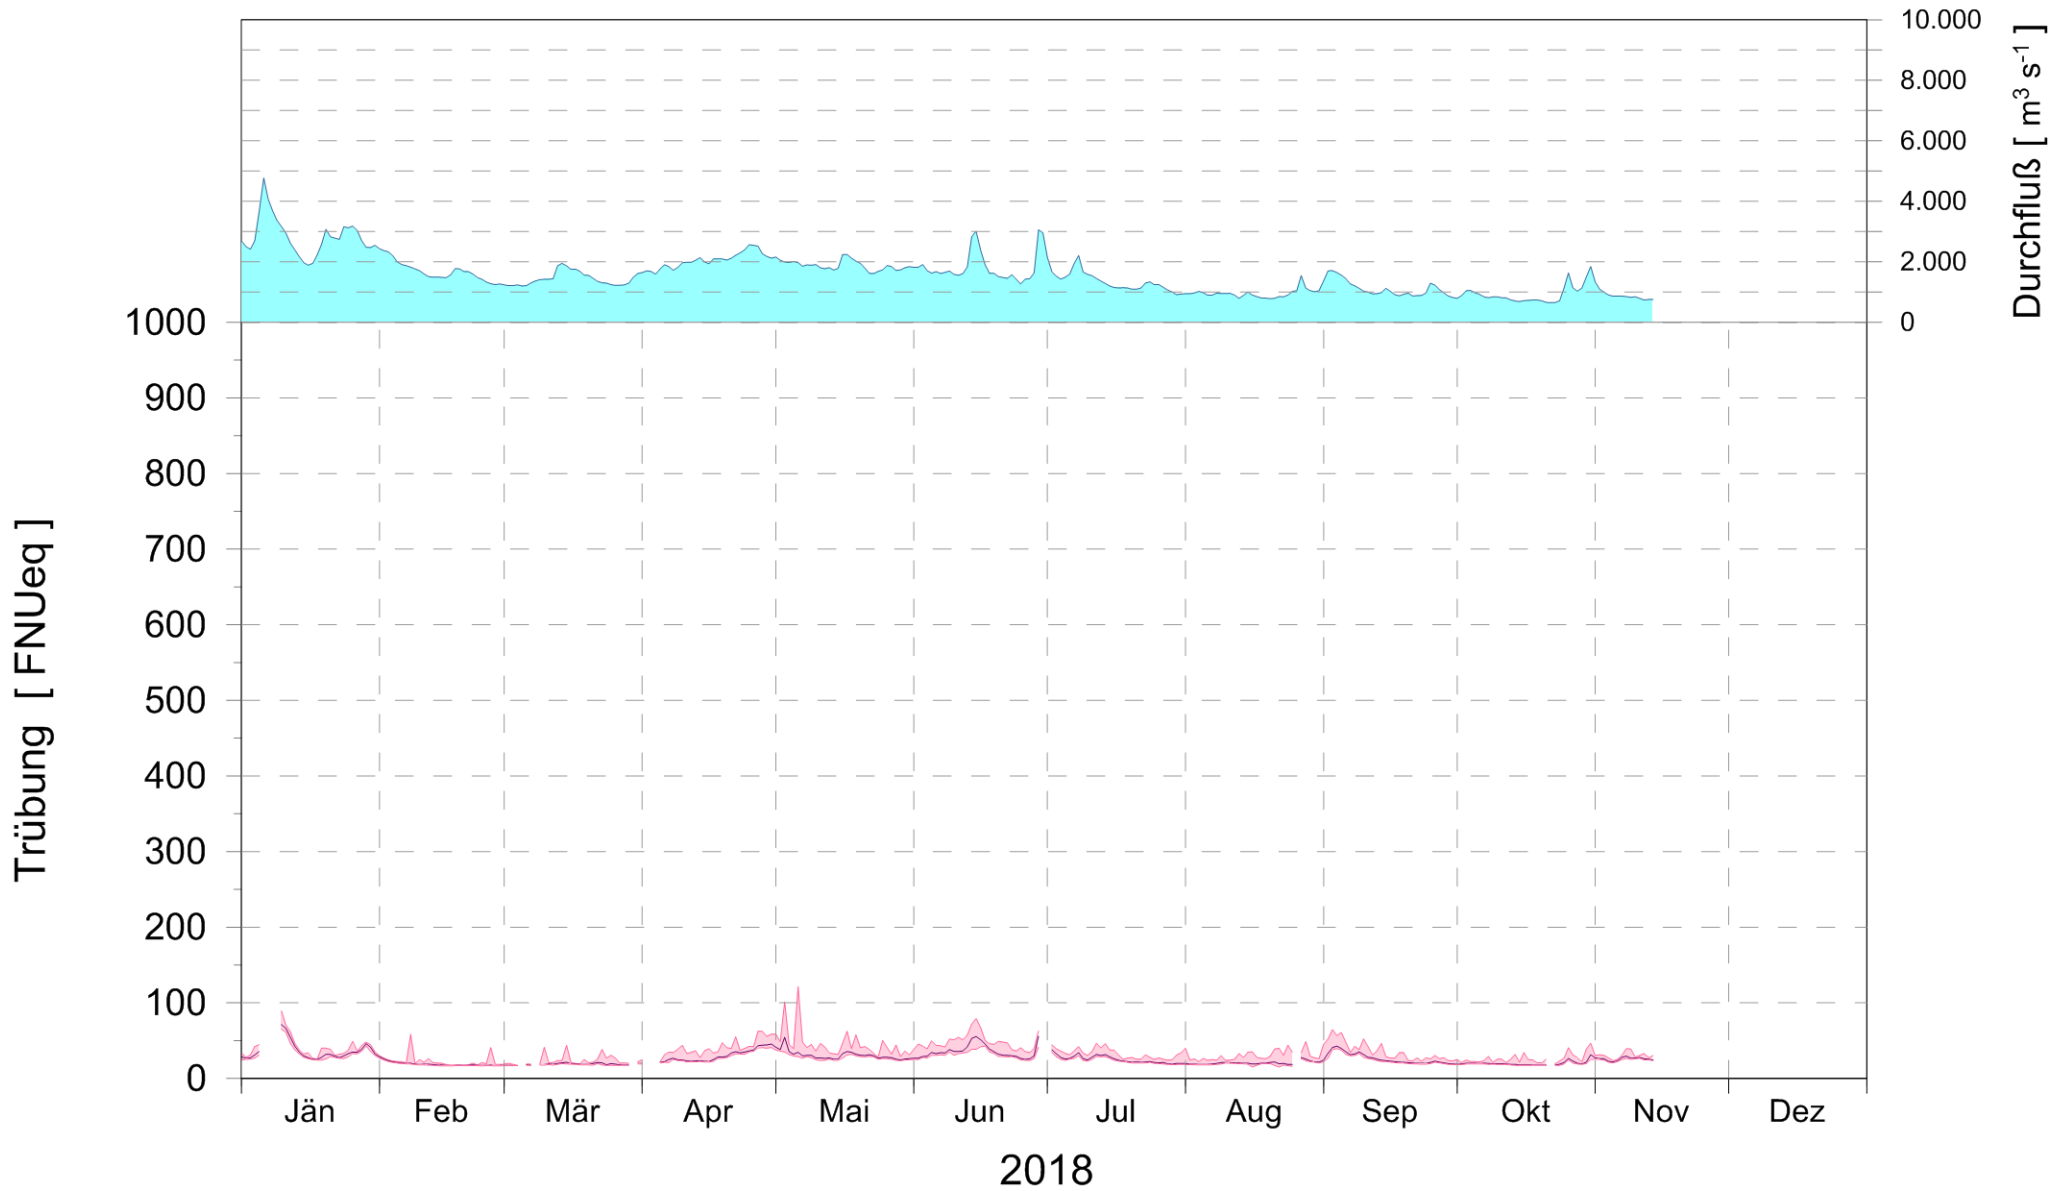

Online Station WOLFSTHAL a.d. DONAU TRÜBUNG

Q - Donau
Trübung Donau

ROHDATEN - Bereinigte 15 Minuten Online Messwerte vorbehaltlich weiterer Detailevaluierung