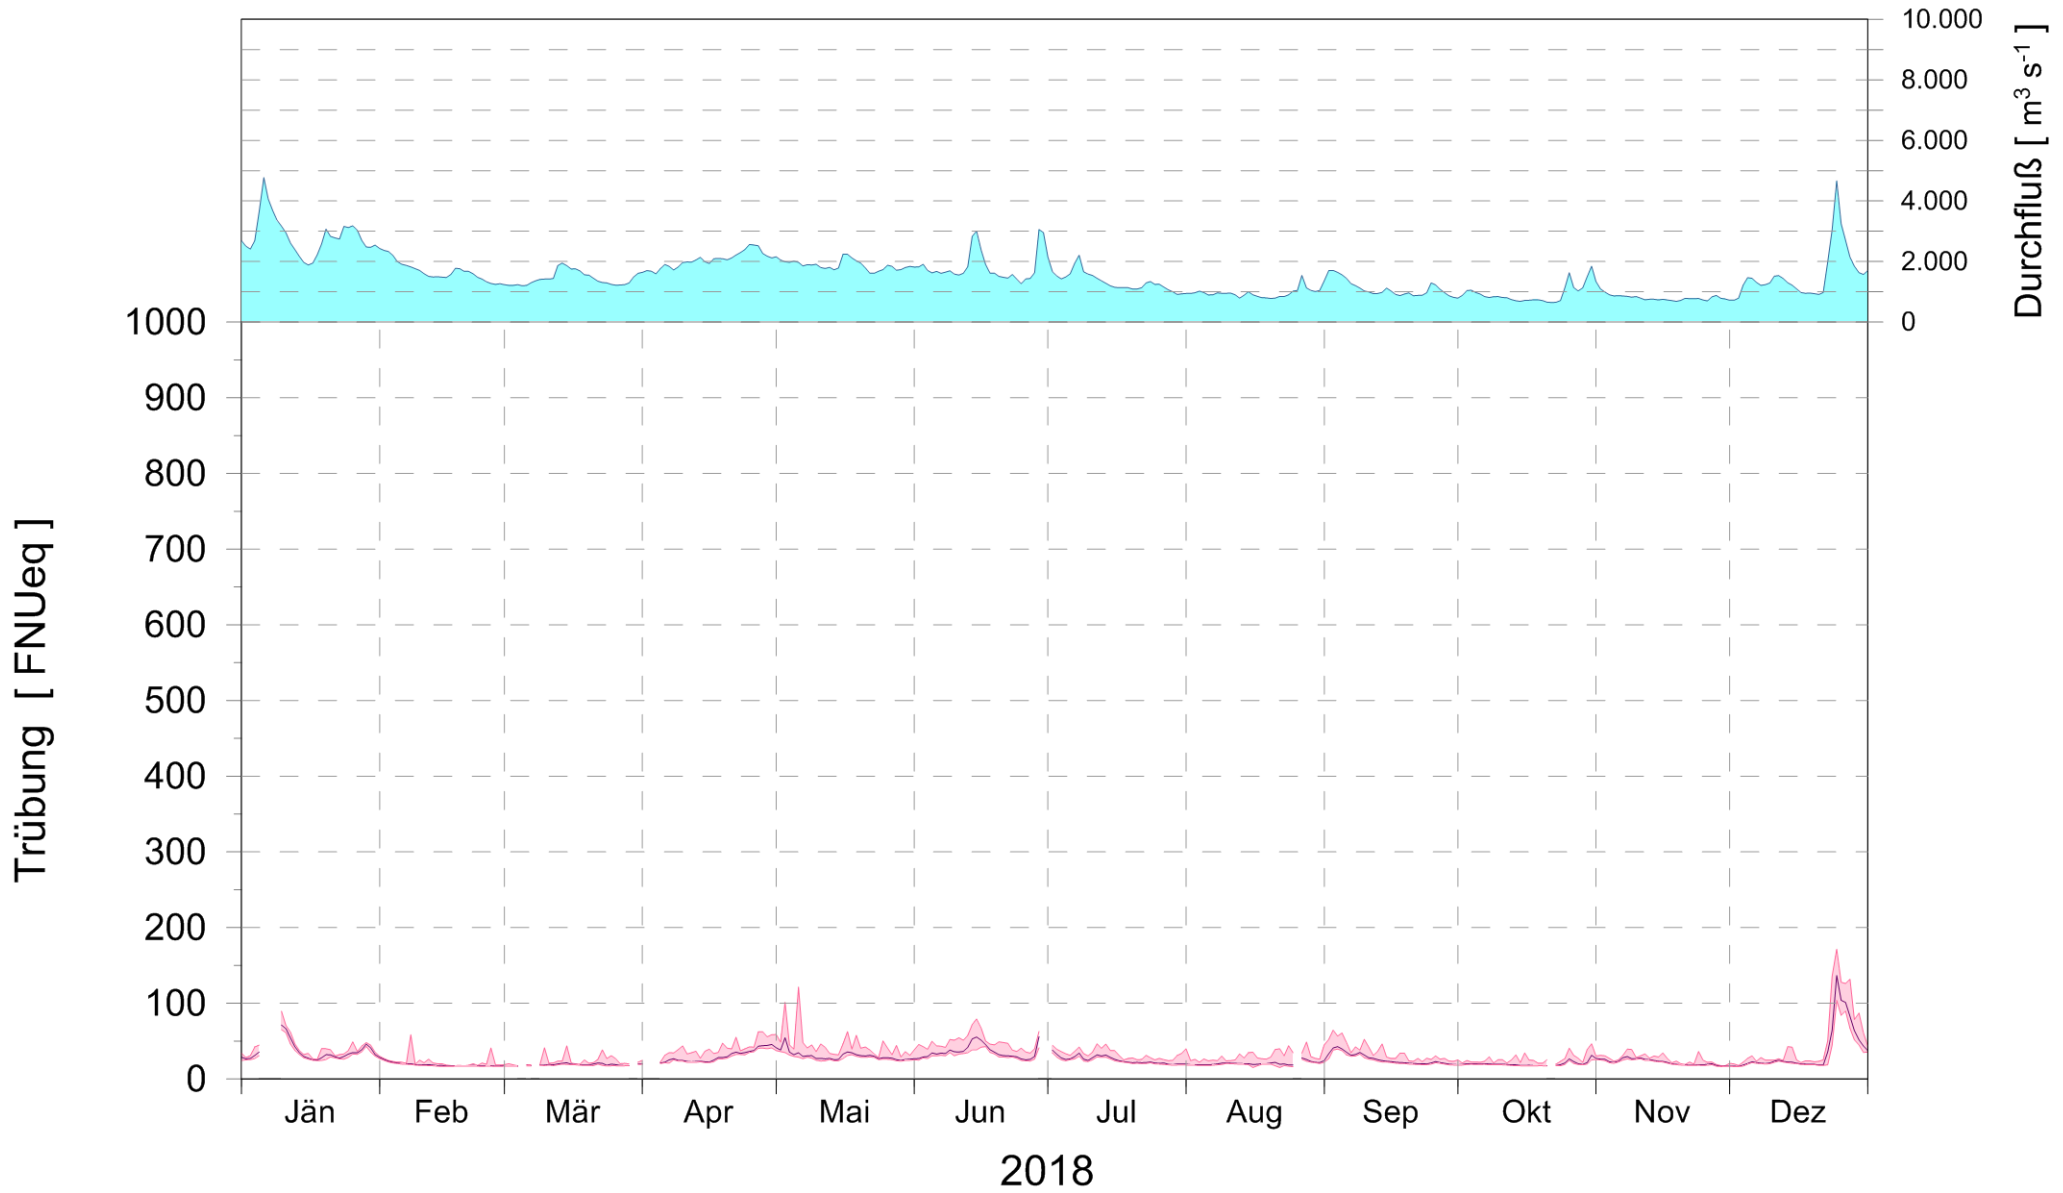

# Online Station WOLFSTHAL a.d. DONAU TRÜBUNG

Q - Donau  
Trübung Donau

ROHDATEN - Bereinigte 15 Minuten Online Messwerte vorbehaltlich weiterer Detailevaluierung