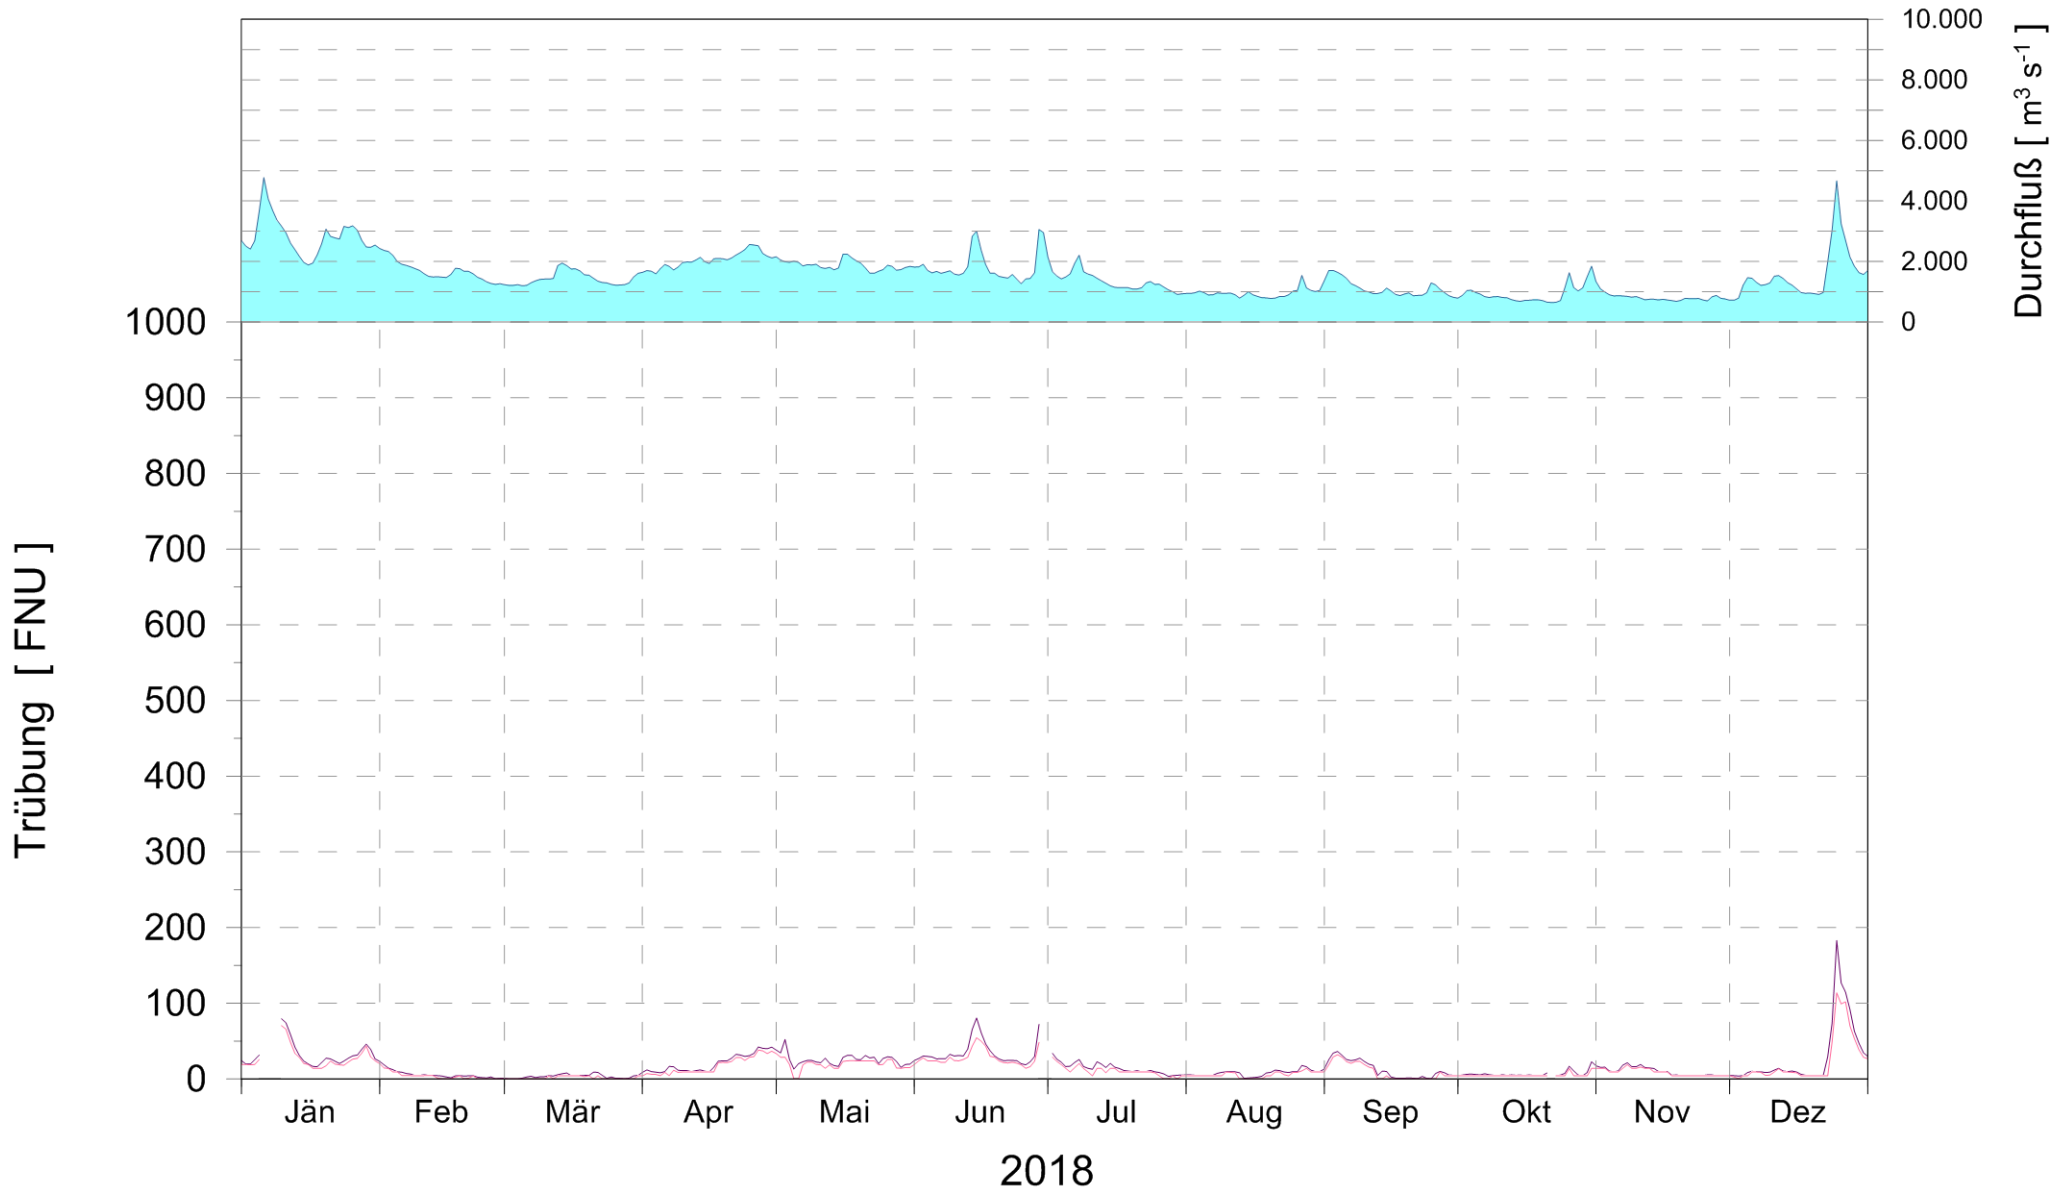

Online Station WOLFSTHAL a.d. DONAU TRÜBUNG

Q - Donau
Trübung Donau

ROHDATEN - Bereinigte 15 Minuten Online Messwerte vorbehaltlich weiterer Detailevaluierung