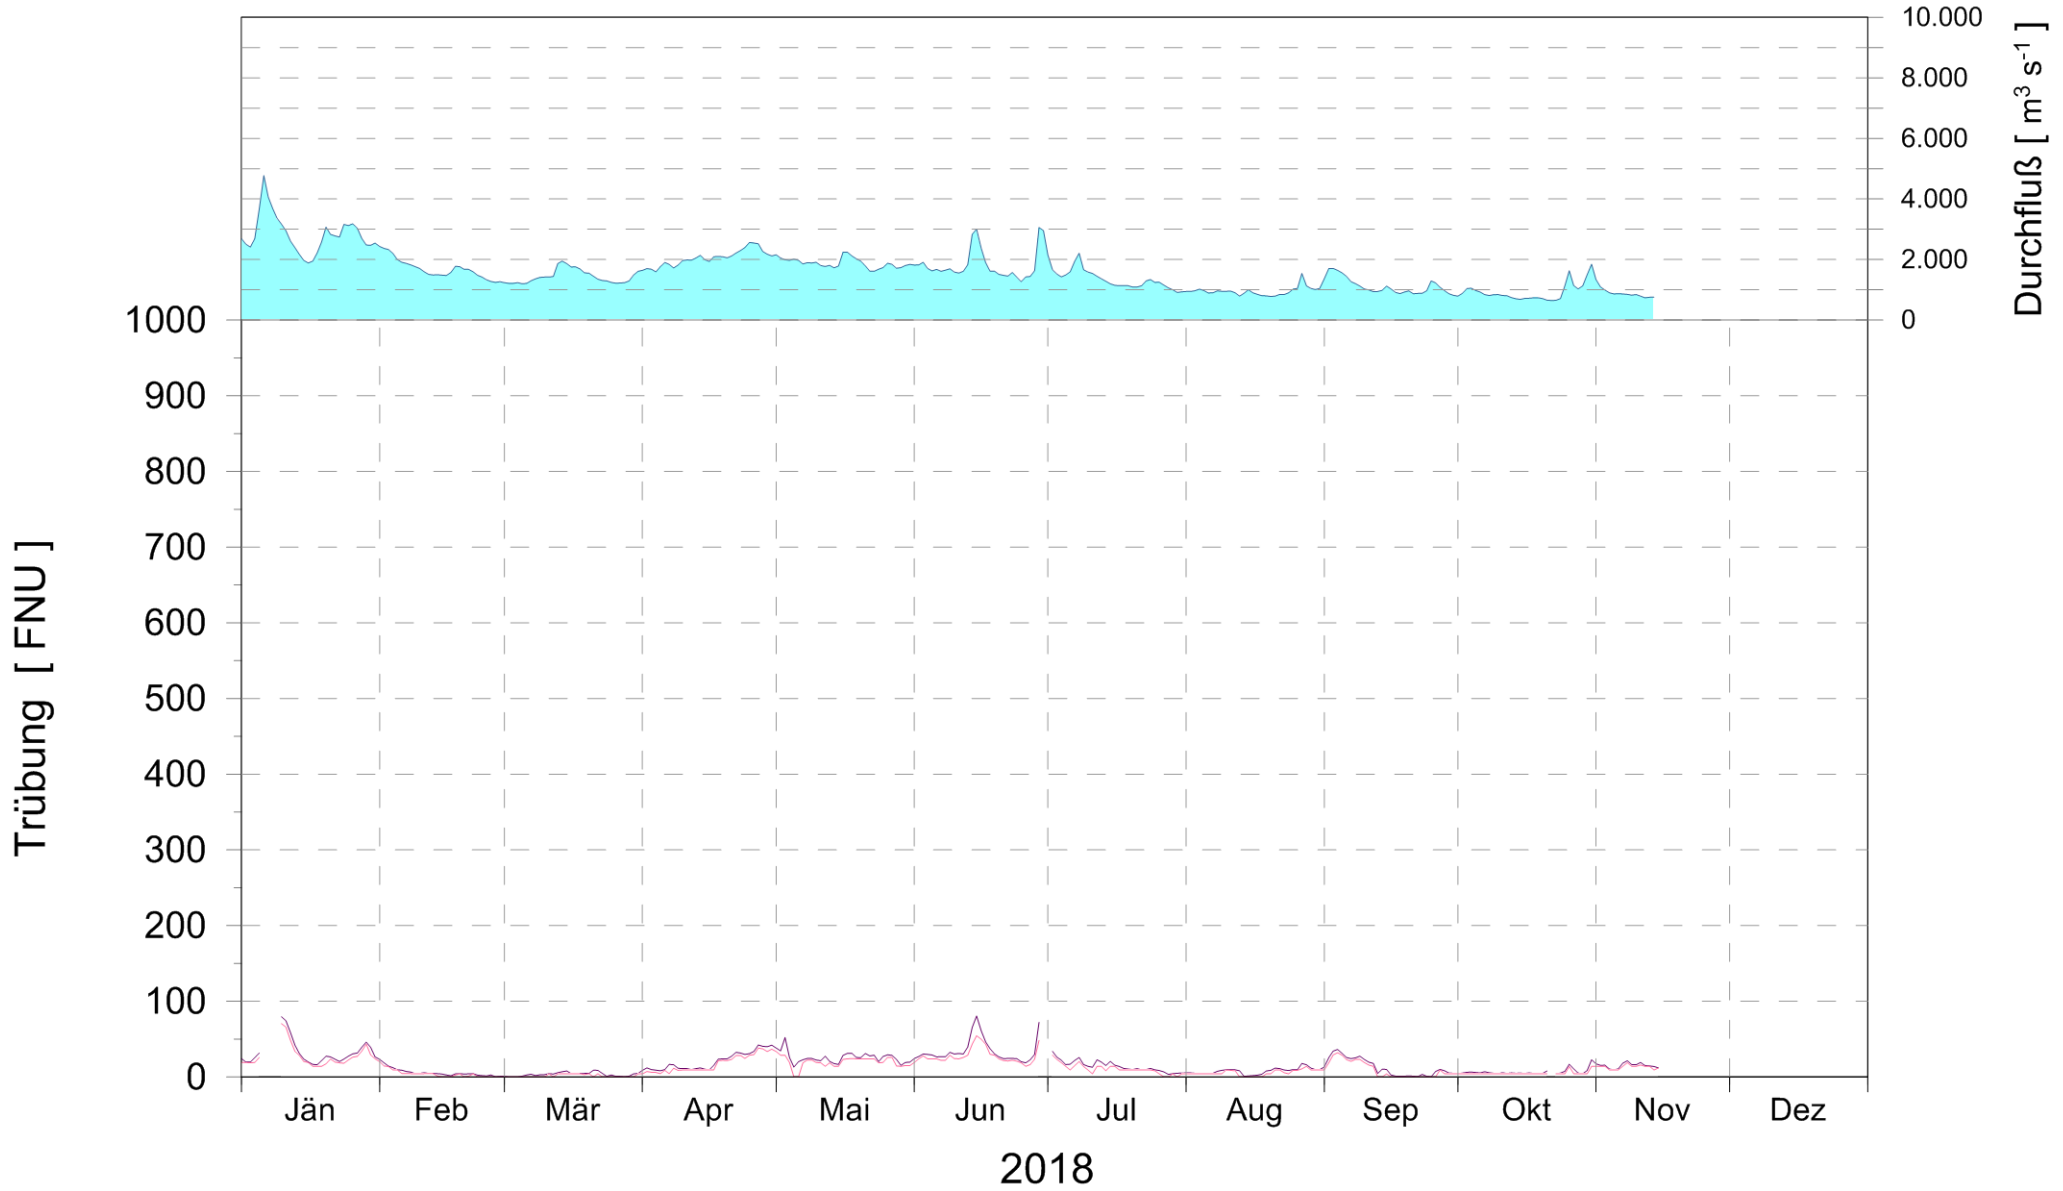

# Online Station WOLFSTHAL a.d. DONAU TRÜBUNG

Q - Donau  
Trübung Donau

ROHDATEN - Bereinigte 15 Minuten Online Messwerte vorbehaltlich weiterer Detailevaluierung