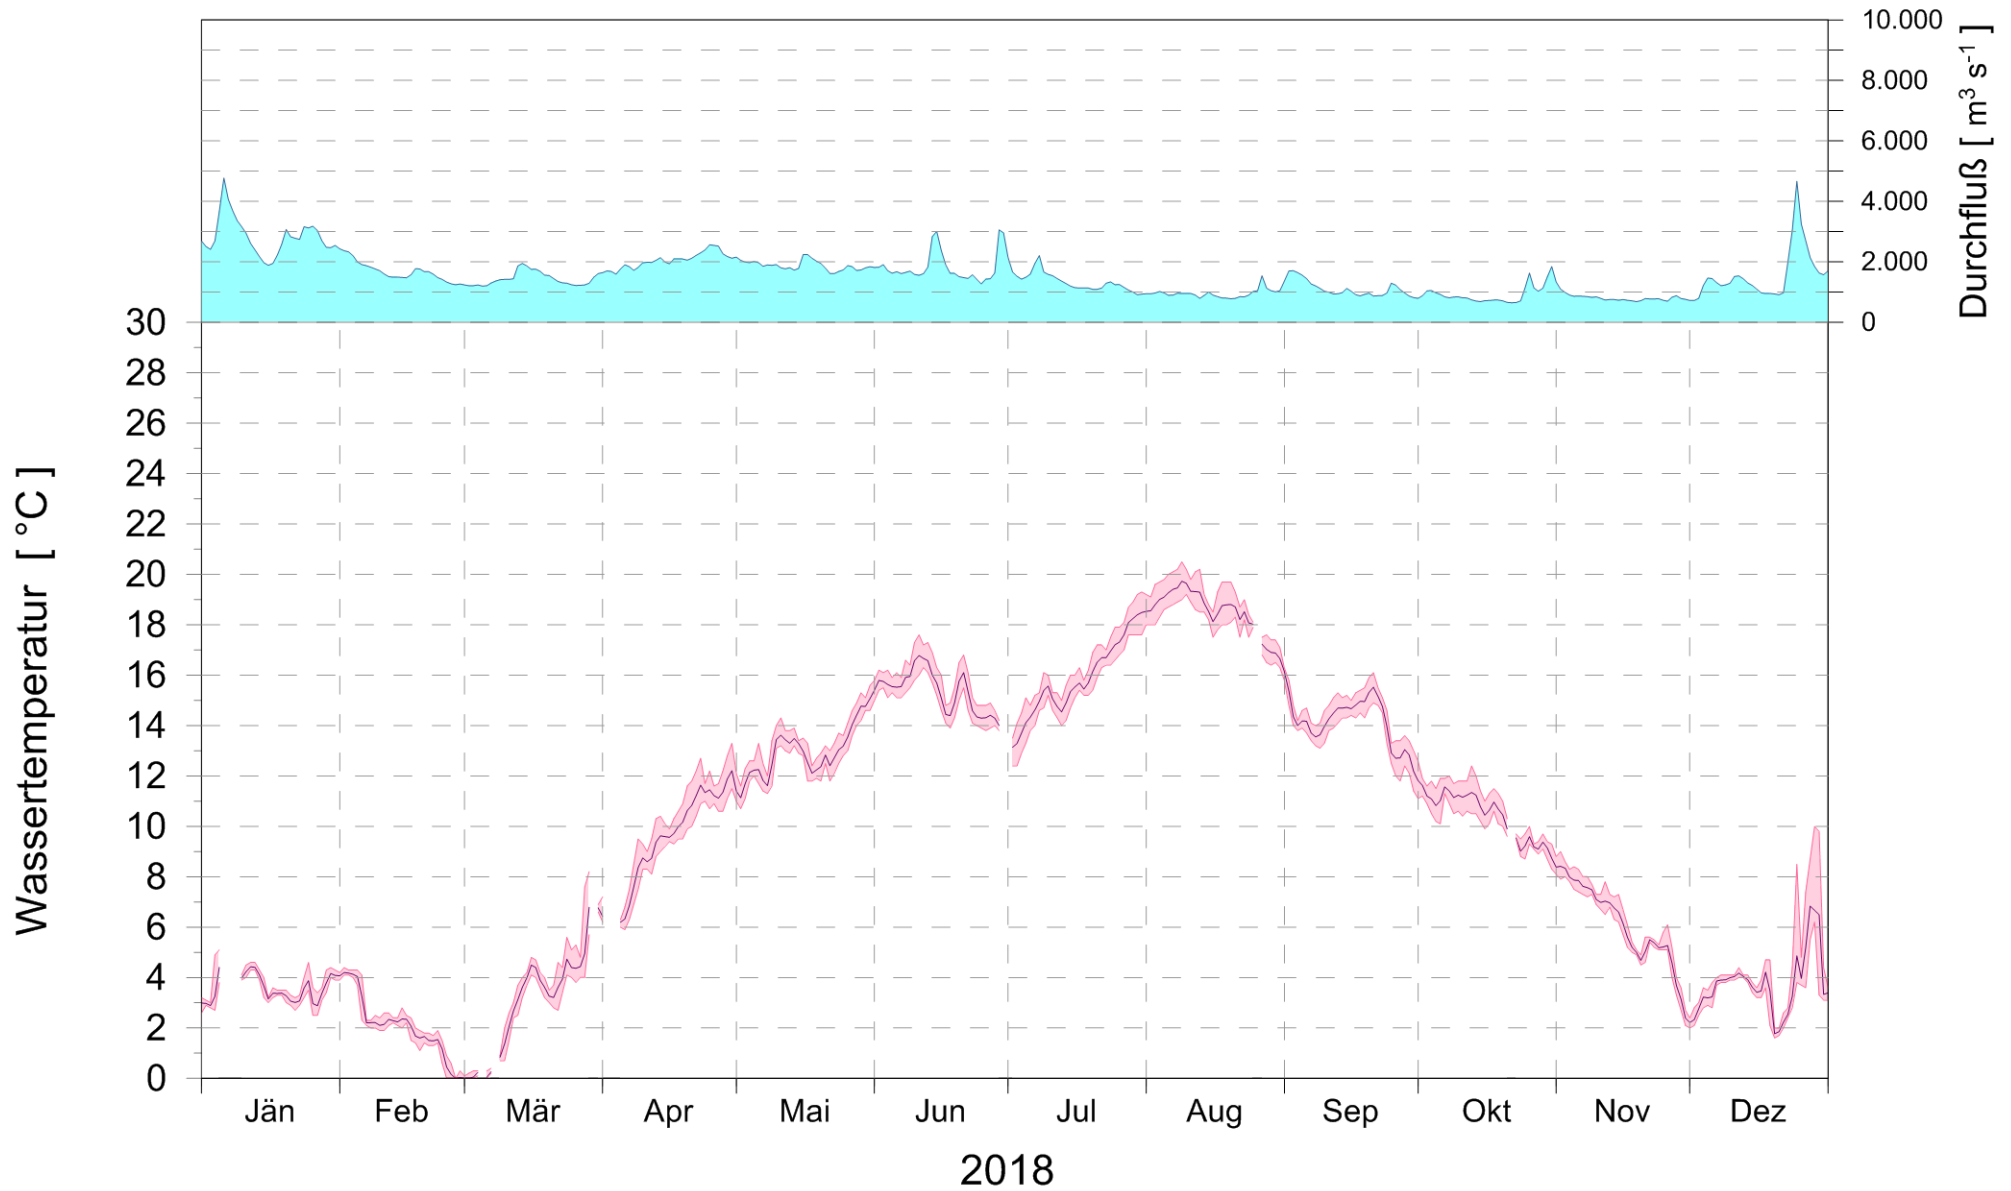

# Online Station WOLFSTHAL a.d. DONAU WASSERTEMPERATUR

Q - Donau  
Temperatur Donau

ROHDATEN - Bereinigte 15 Minuten Online Messwerte vorbehaltlich weiterer Detailevaluierung