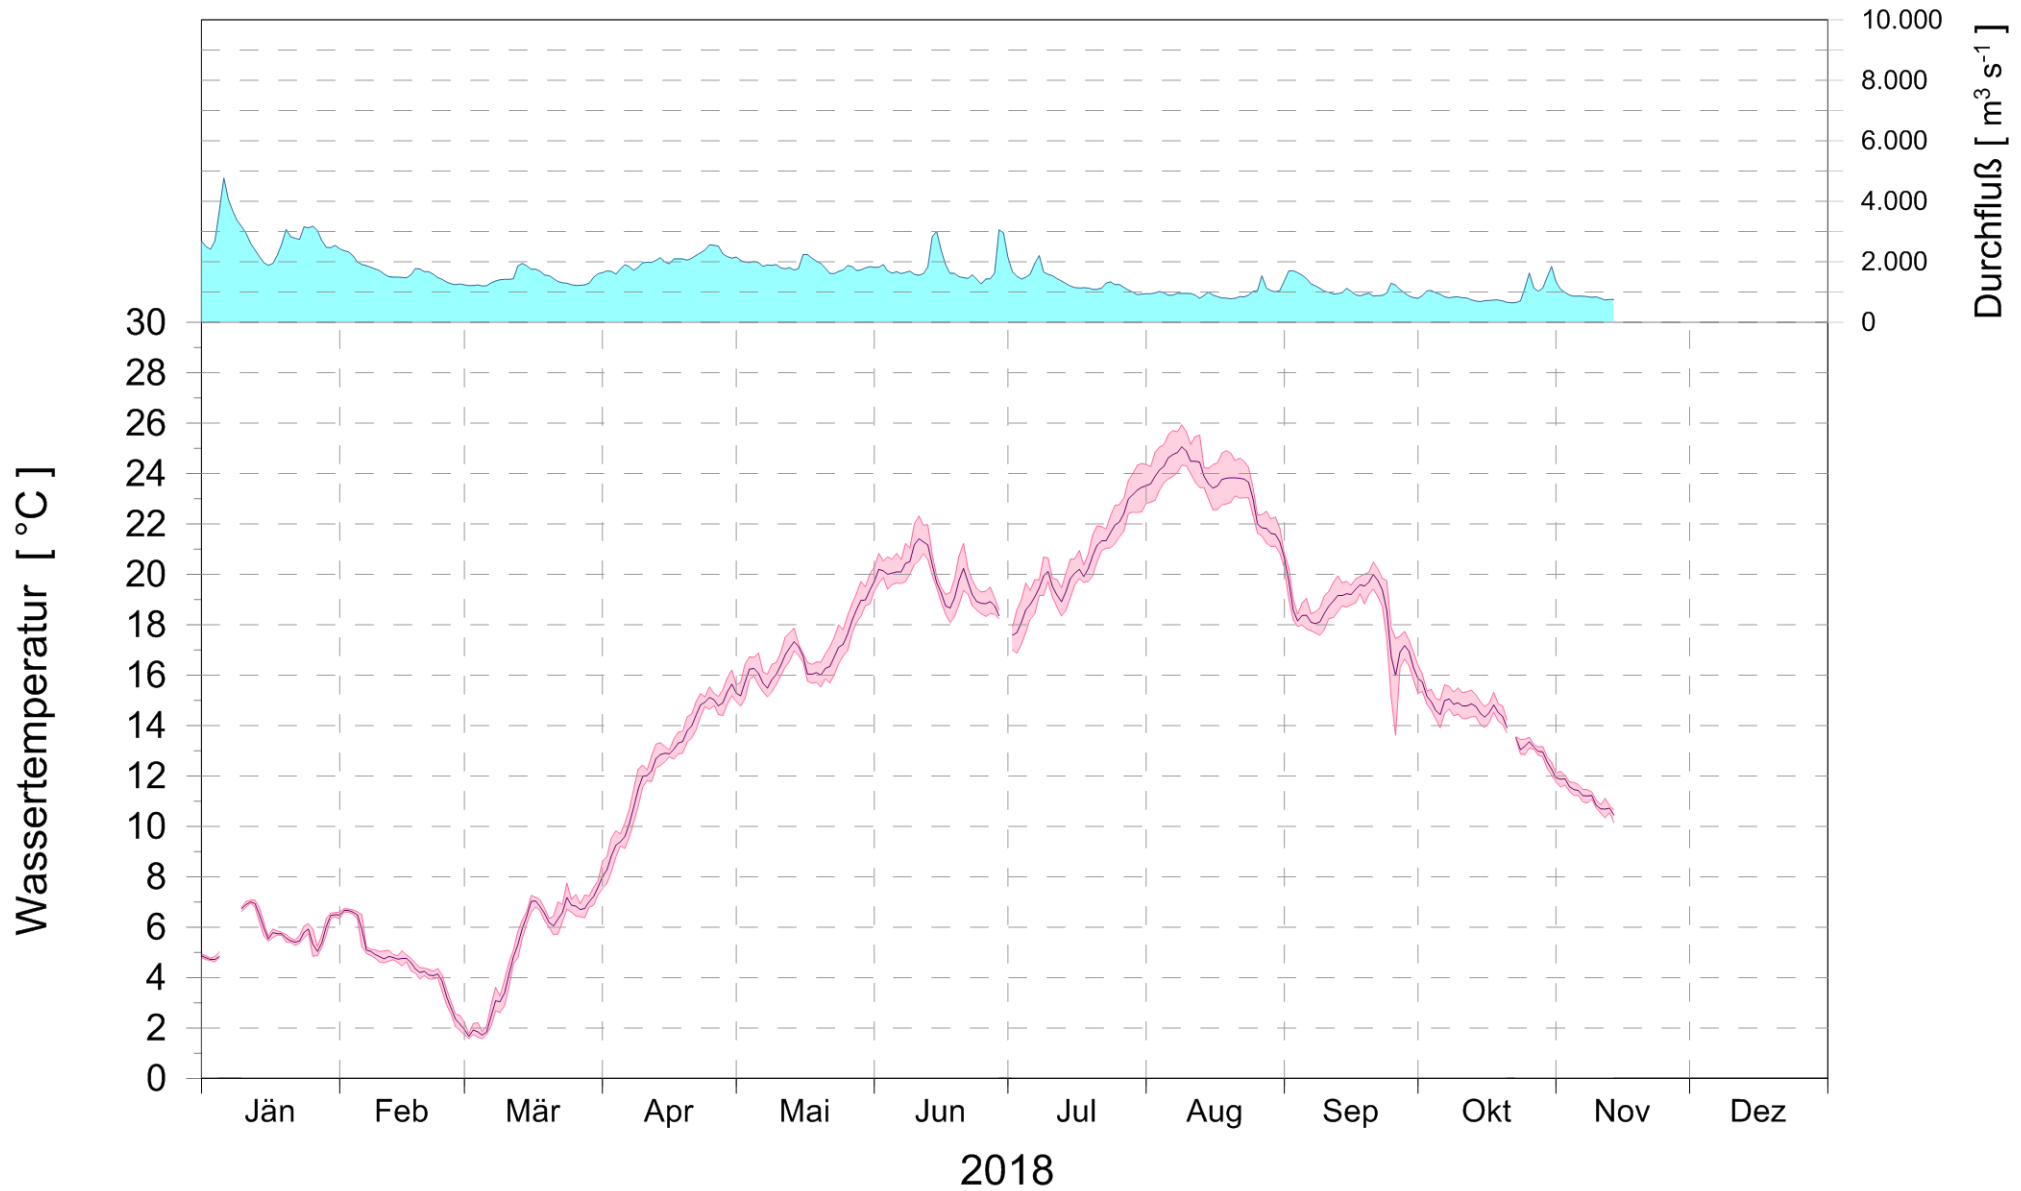

Online Station WOLFSTHAL a.d. DONAU WASSERTEMPERATUR

Q - Donau
Temperatur Donau

ROHDATEN - Bereinigte 15 Minuten Online Messwerte vorbehaltlich weiterer Detailevaluierung