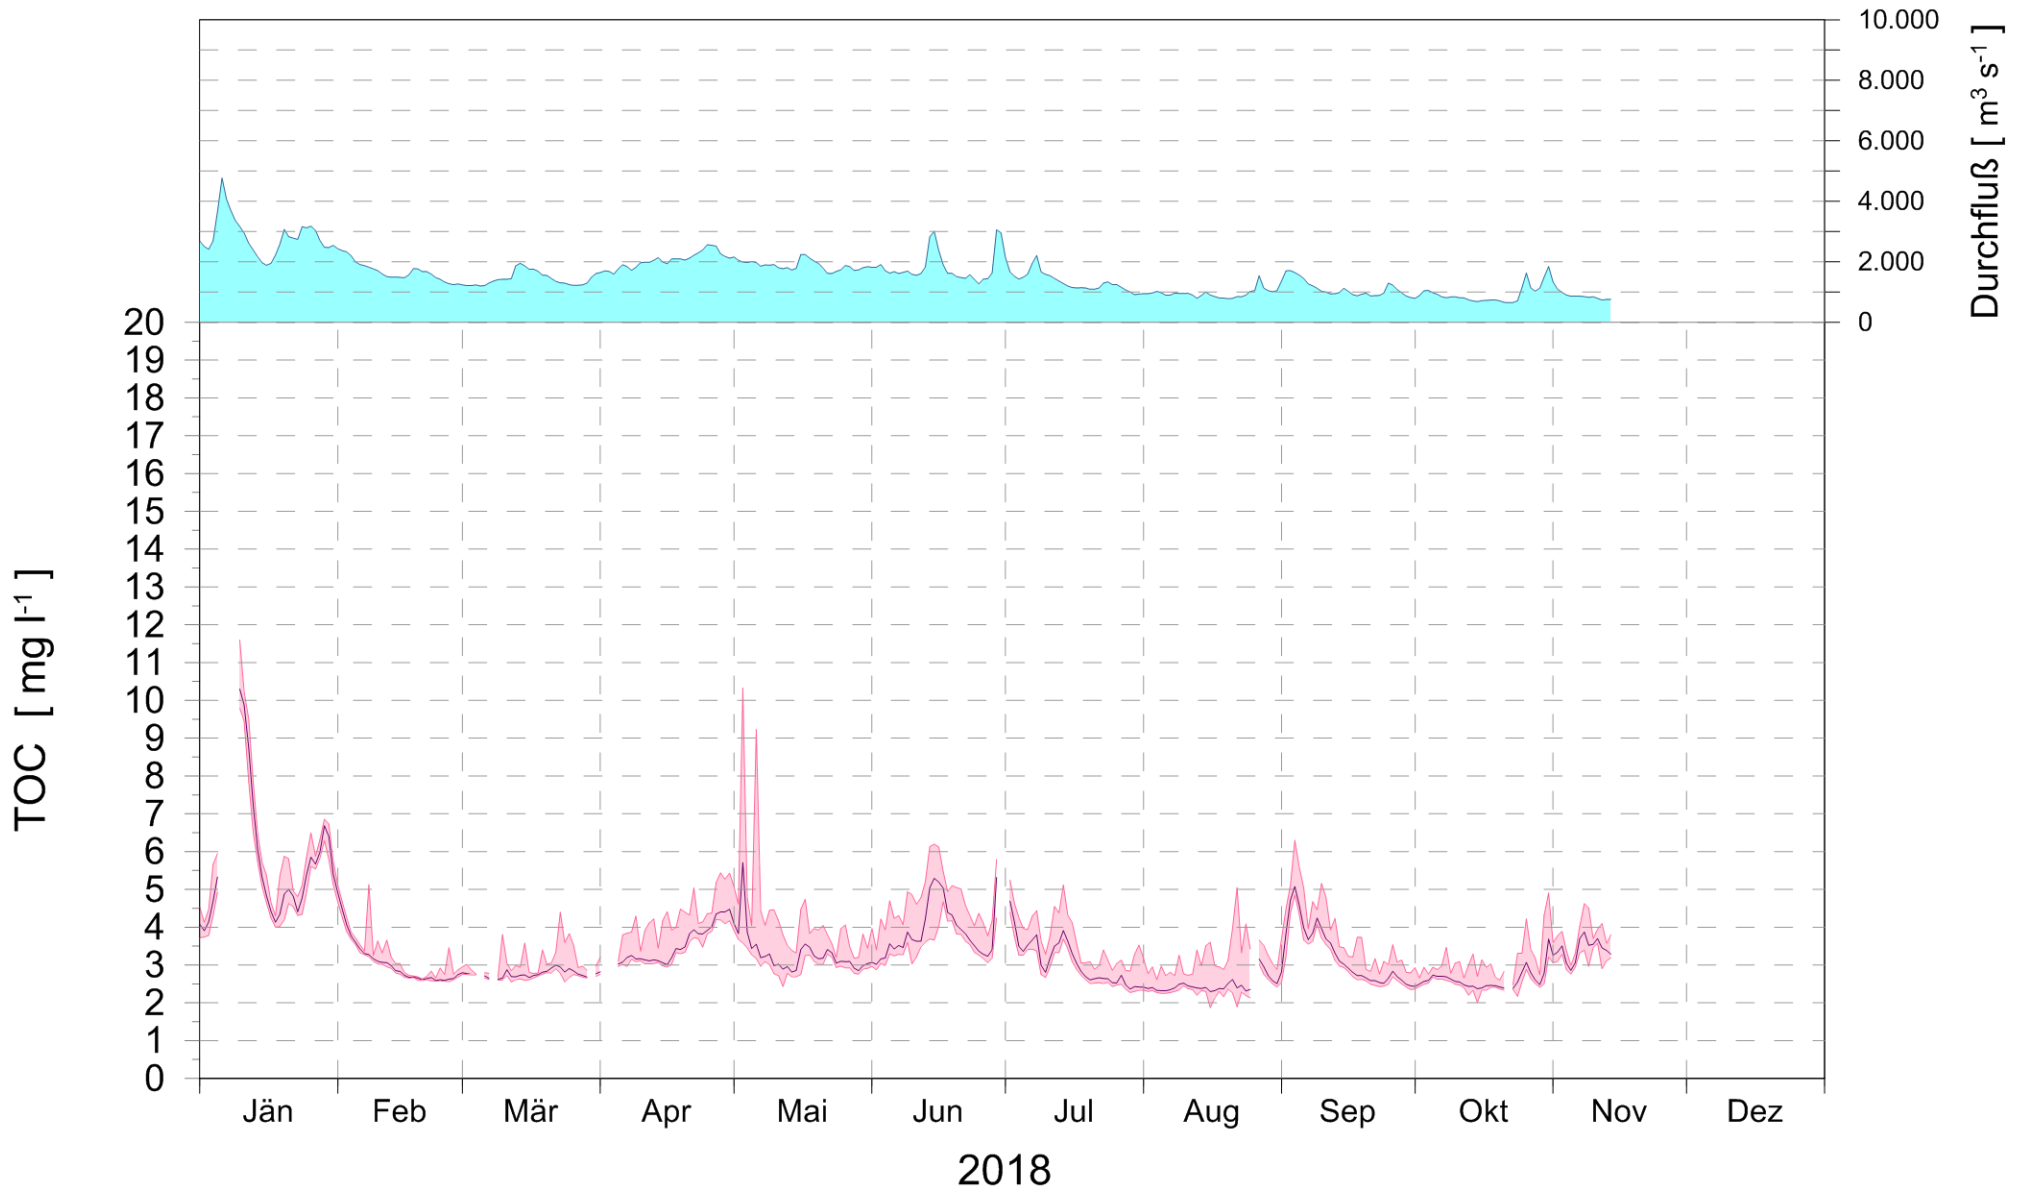

Online Station WOLFSTHAL a.d. DONAU TOC GEHALT

Q - Donau
TOC Donau

ROHDATEN - Bereinigte 15 Minuten Online Messwerte vorbehaltlich weiterer Detailevaluierung