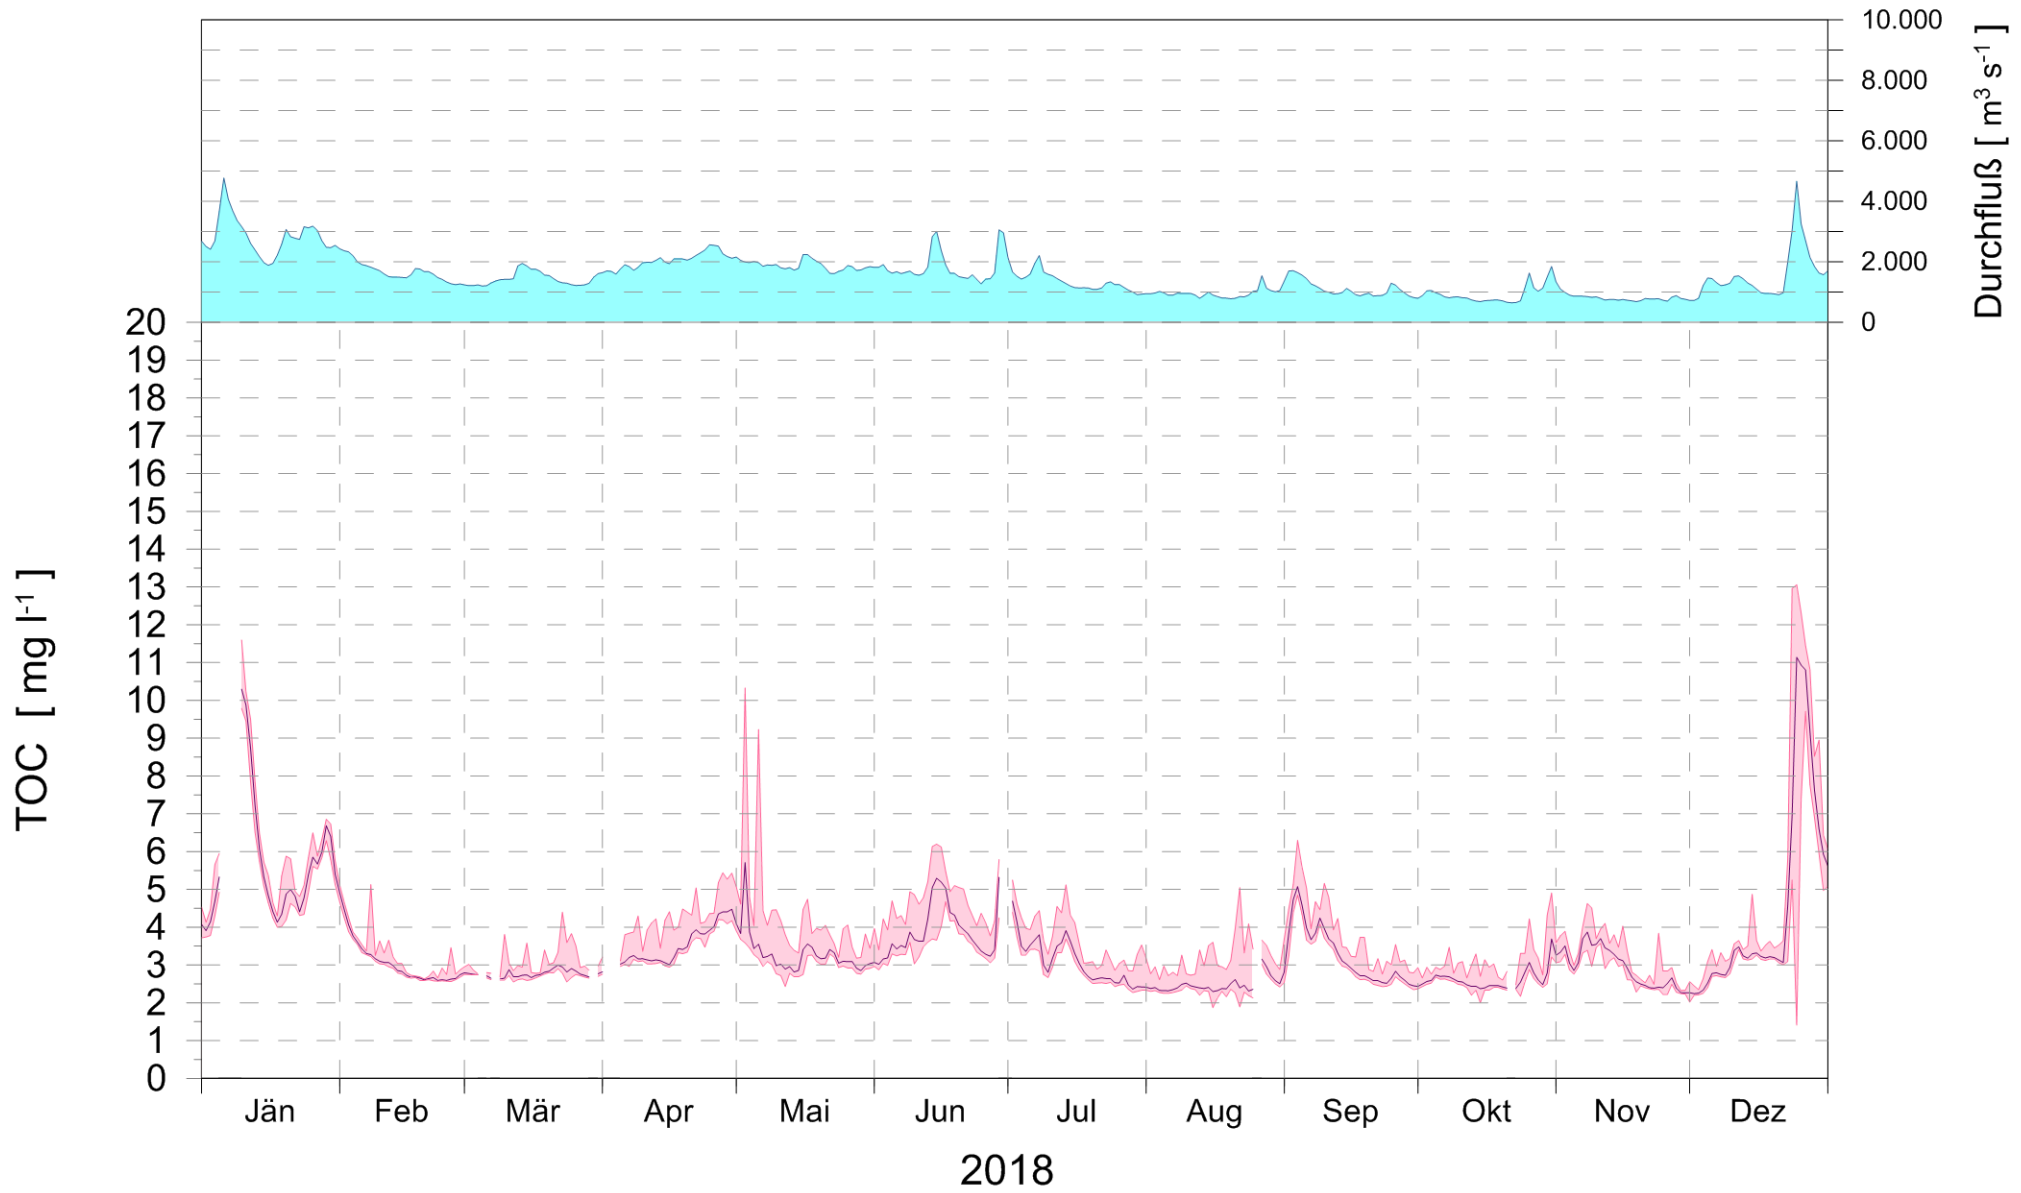

# Online Station WOLFSTHAL a.d. DONAU TOC GEHALT

Q - Donau  
TOC Donau

ROHDATEN - Bereinigte 15 Minuten Online Messwerte vorbehaltlich weiterer Detailevaluierung