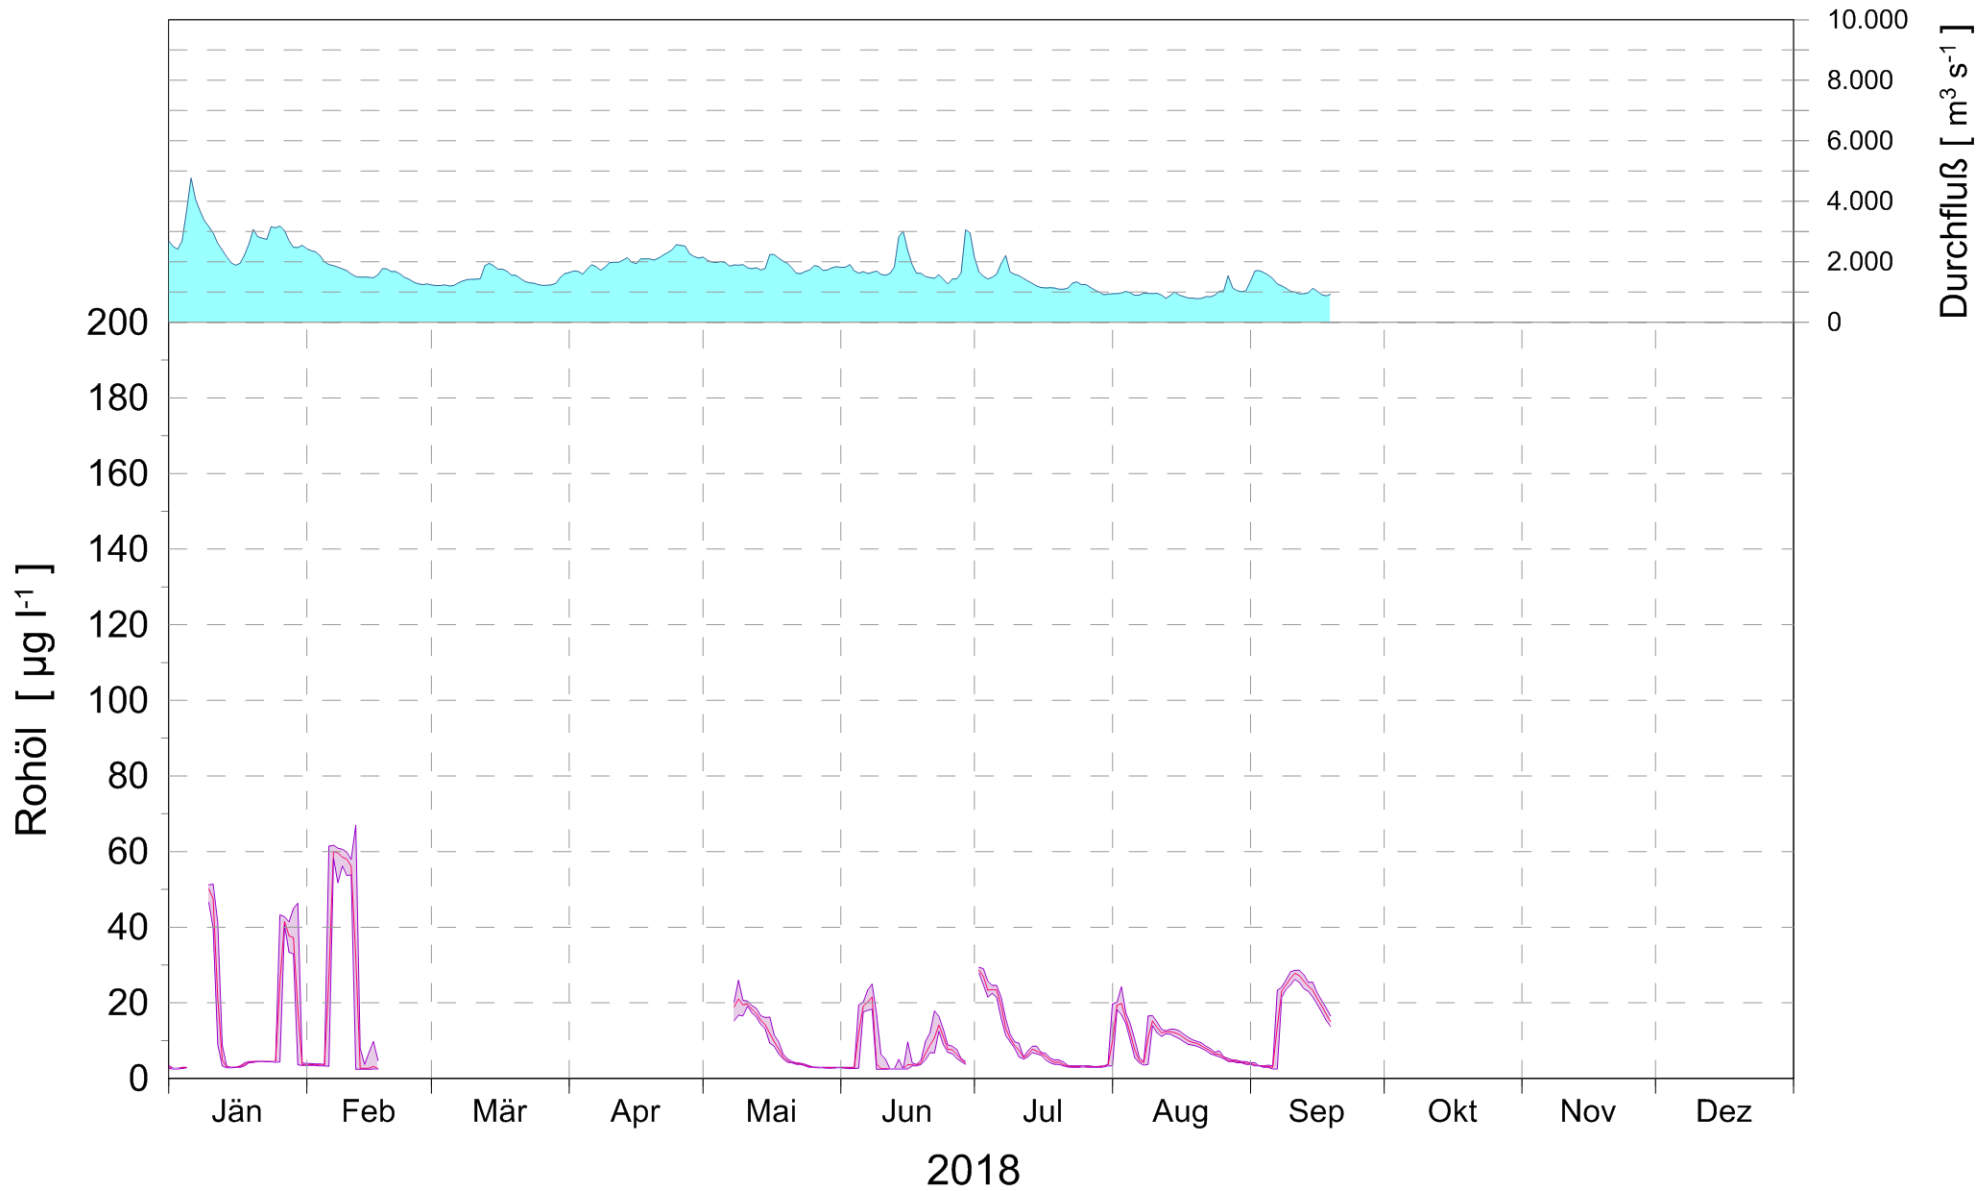

Online Station WOLFSTHAL a.d. DONAU ROHÖL

Q - Donau
Rohöl Donau

ROHDATEN - Bereinigte 15 Minuten Online Messwerte vorbehaltlich weiterer Detailevaluierung