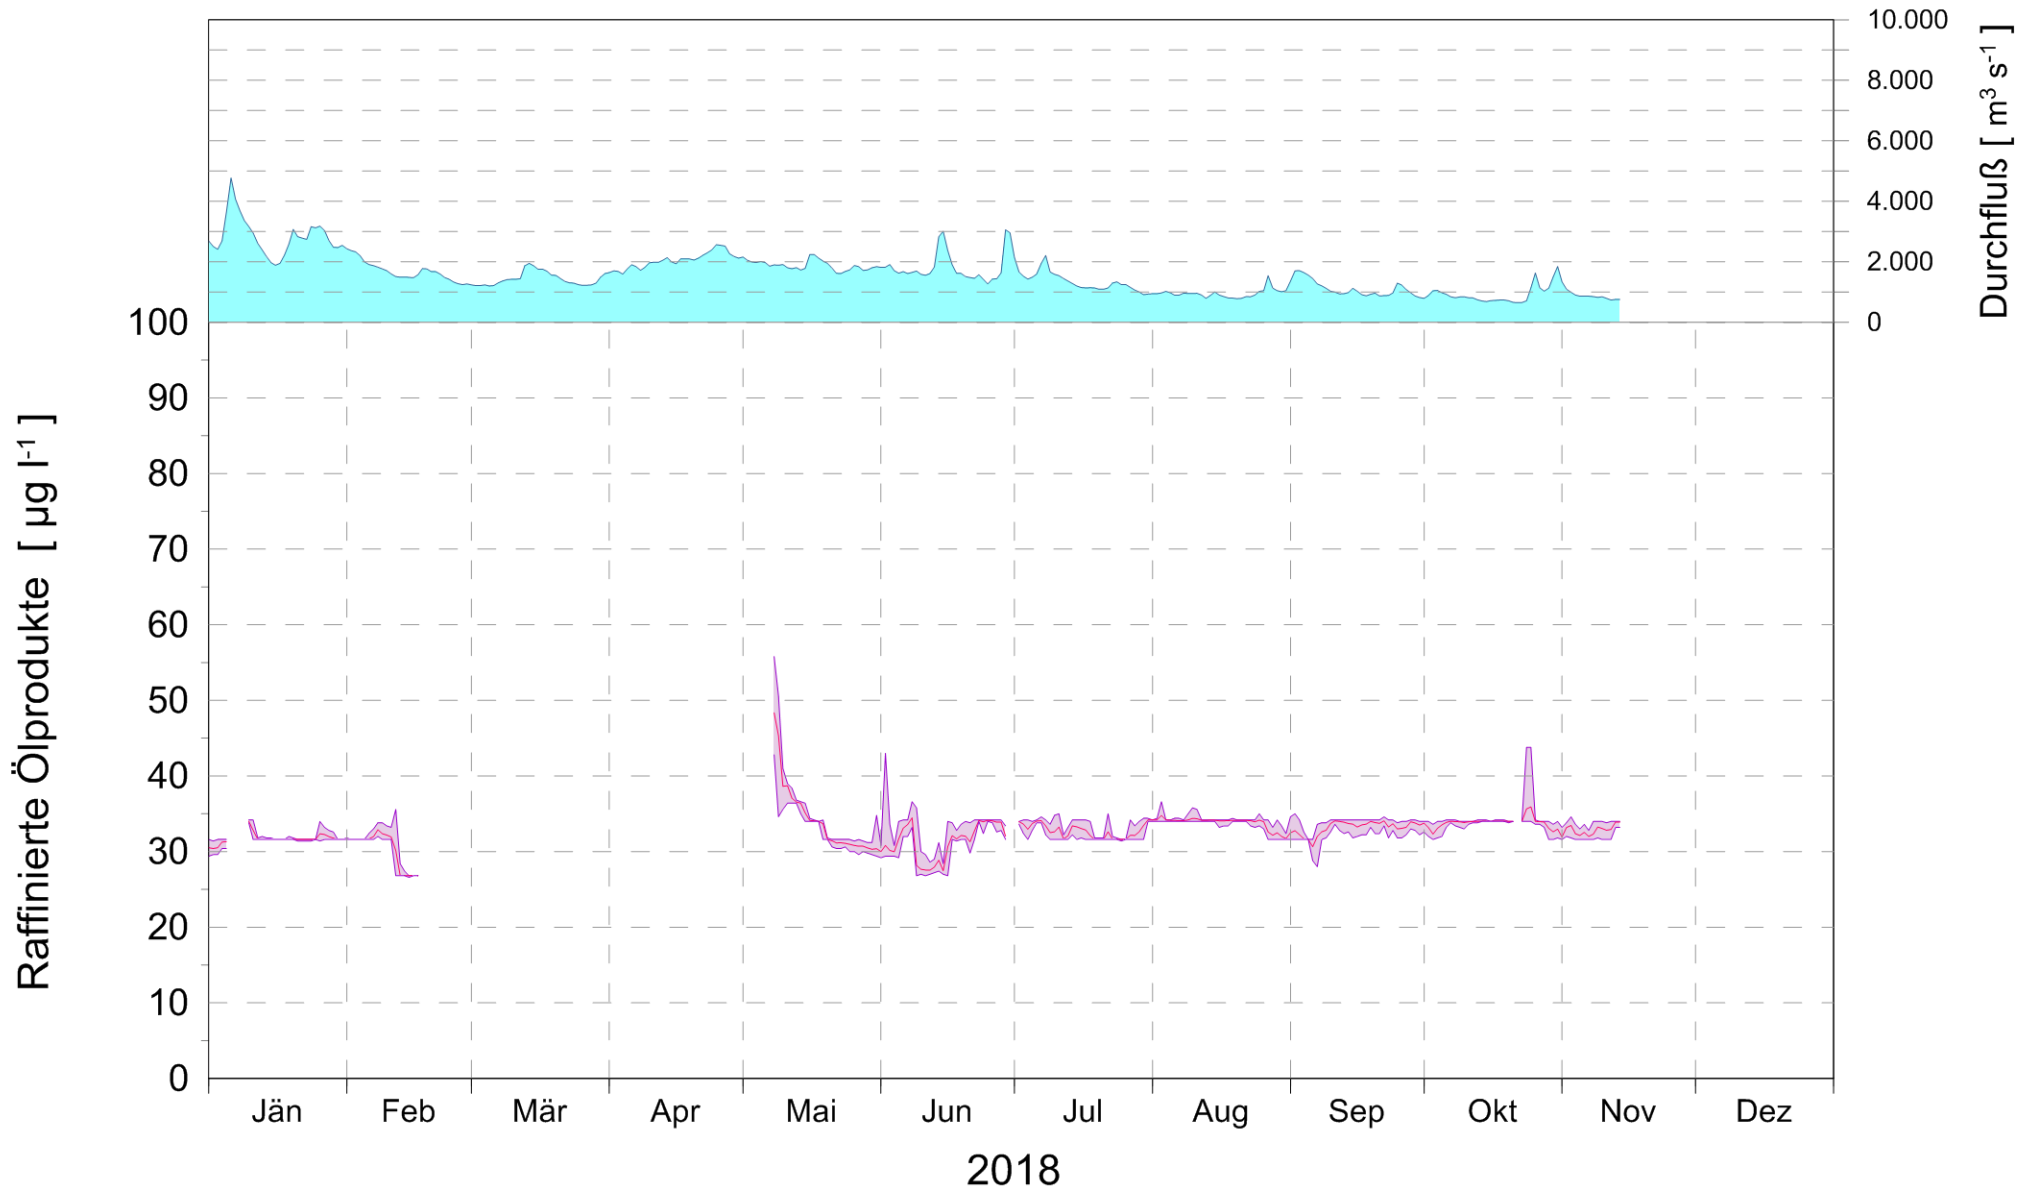

Online Station WOLFSTHAL a.d. DONAU RAFFINIERTE ÖLPRODUKTE

Q - Donau
Raff. Öle Donau

ROHDATEN - Bereinigte 15 Minuten Online Messwerte vorbehaltlich weiterer Detailevaluierung