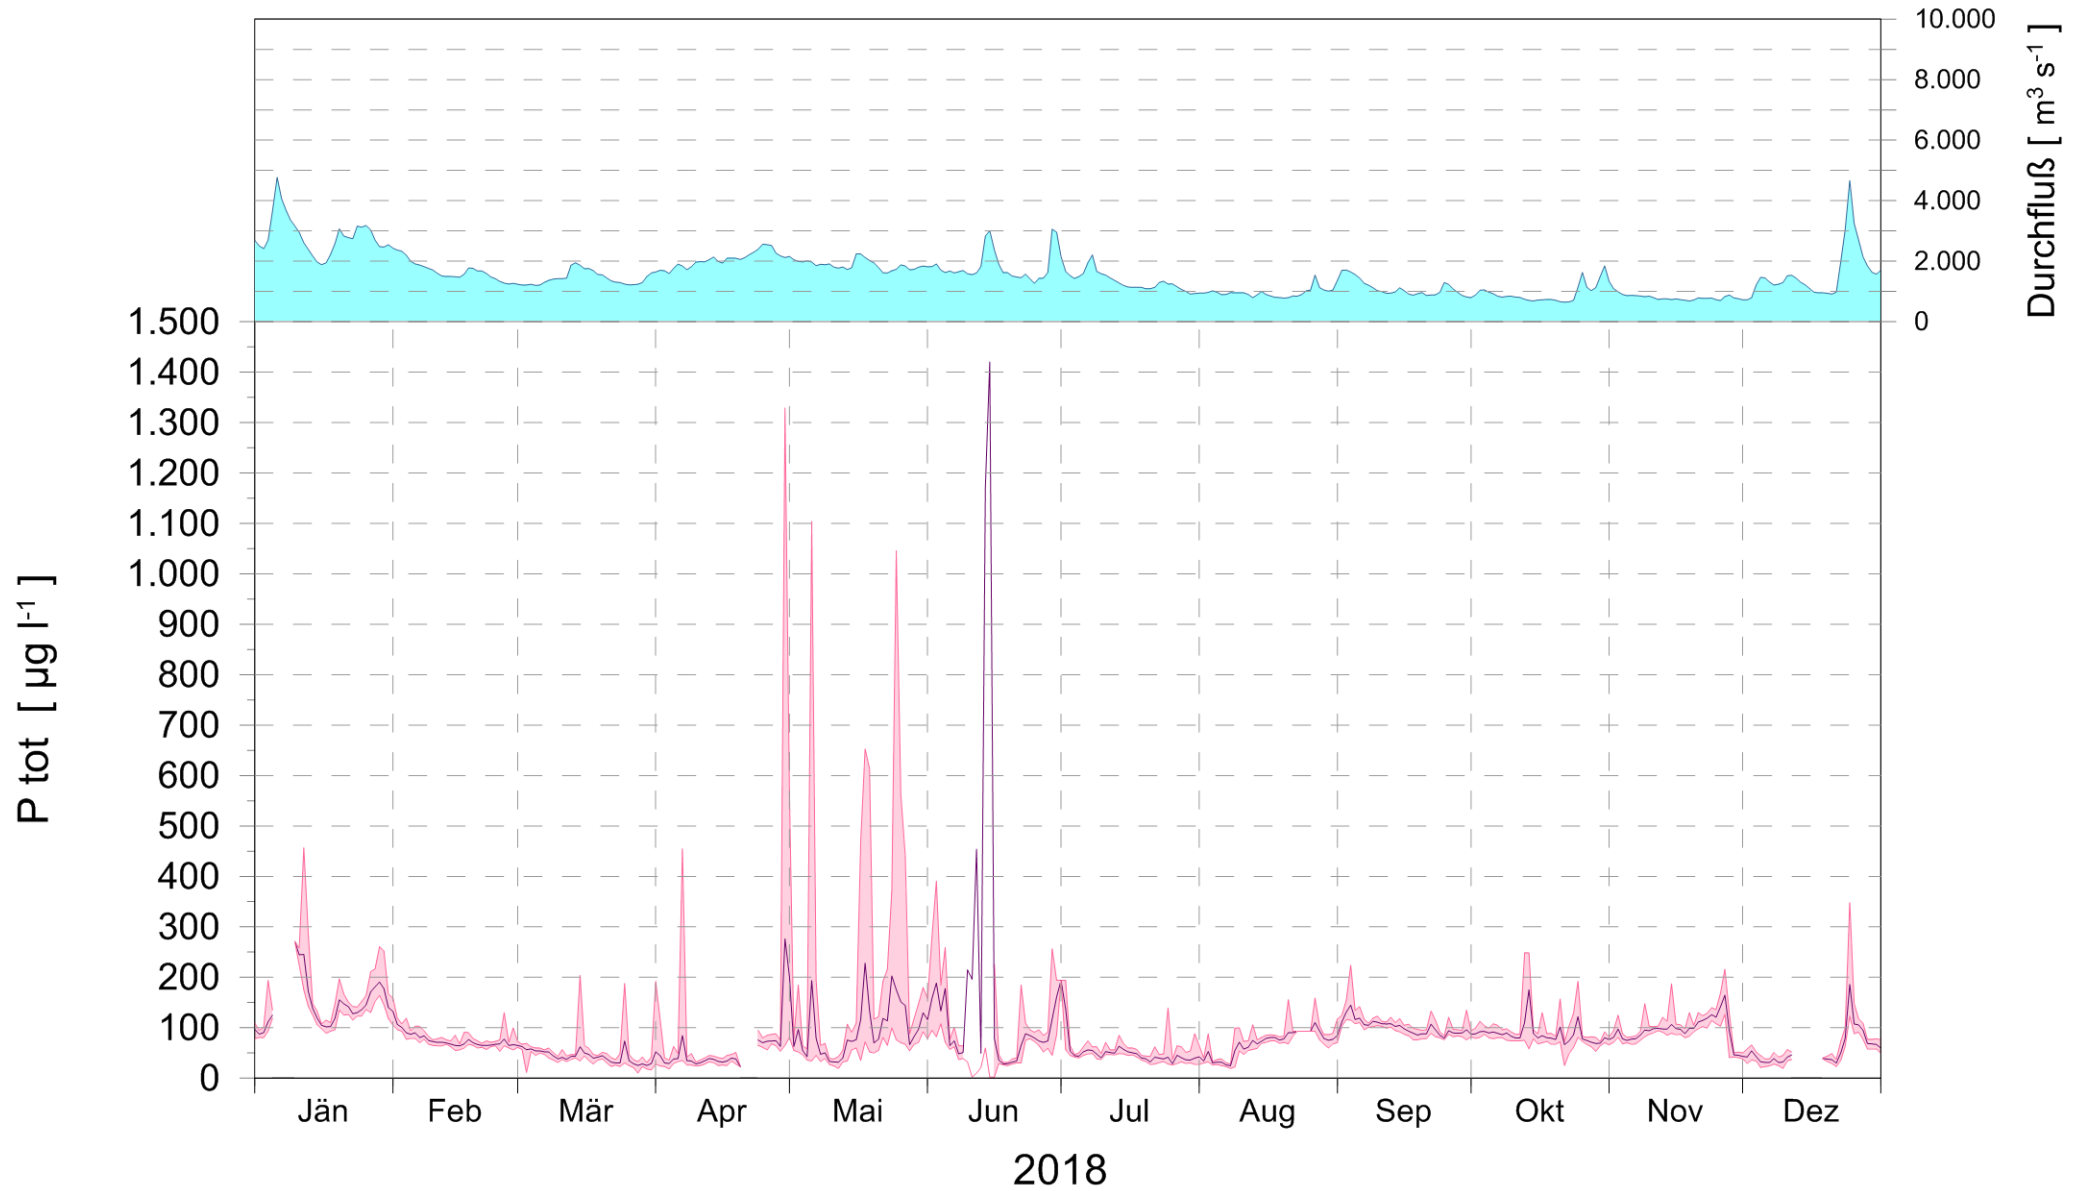

Online Station WOLFSTHAL a.d. DONAU GESAMTPHOSPHOR GEHALT

Q - Donau
Gesamt Phosphor Donau

ROHDATEN - Bereinigte 15 Minuten Online Messwerte vorbehaltlich weiterer Detailevaluierung