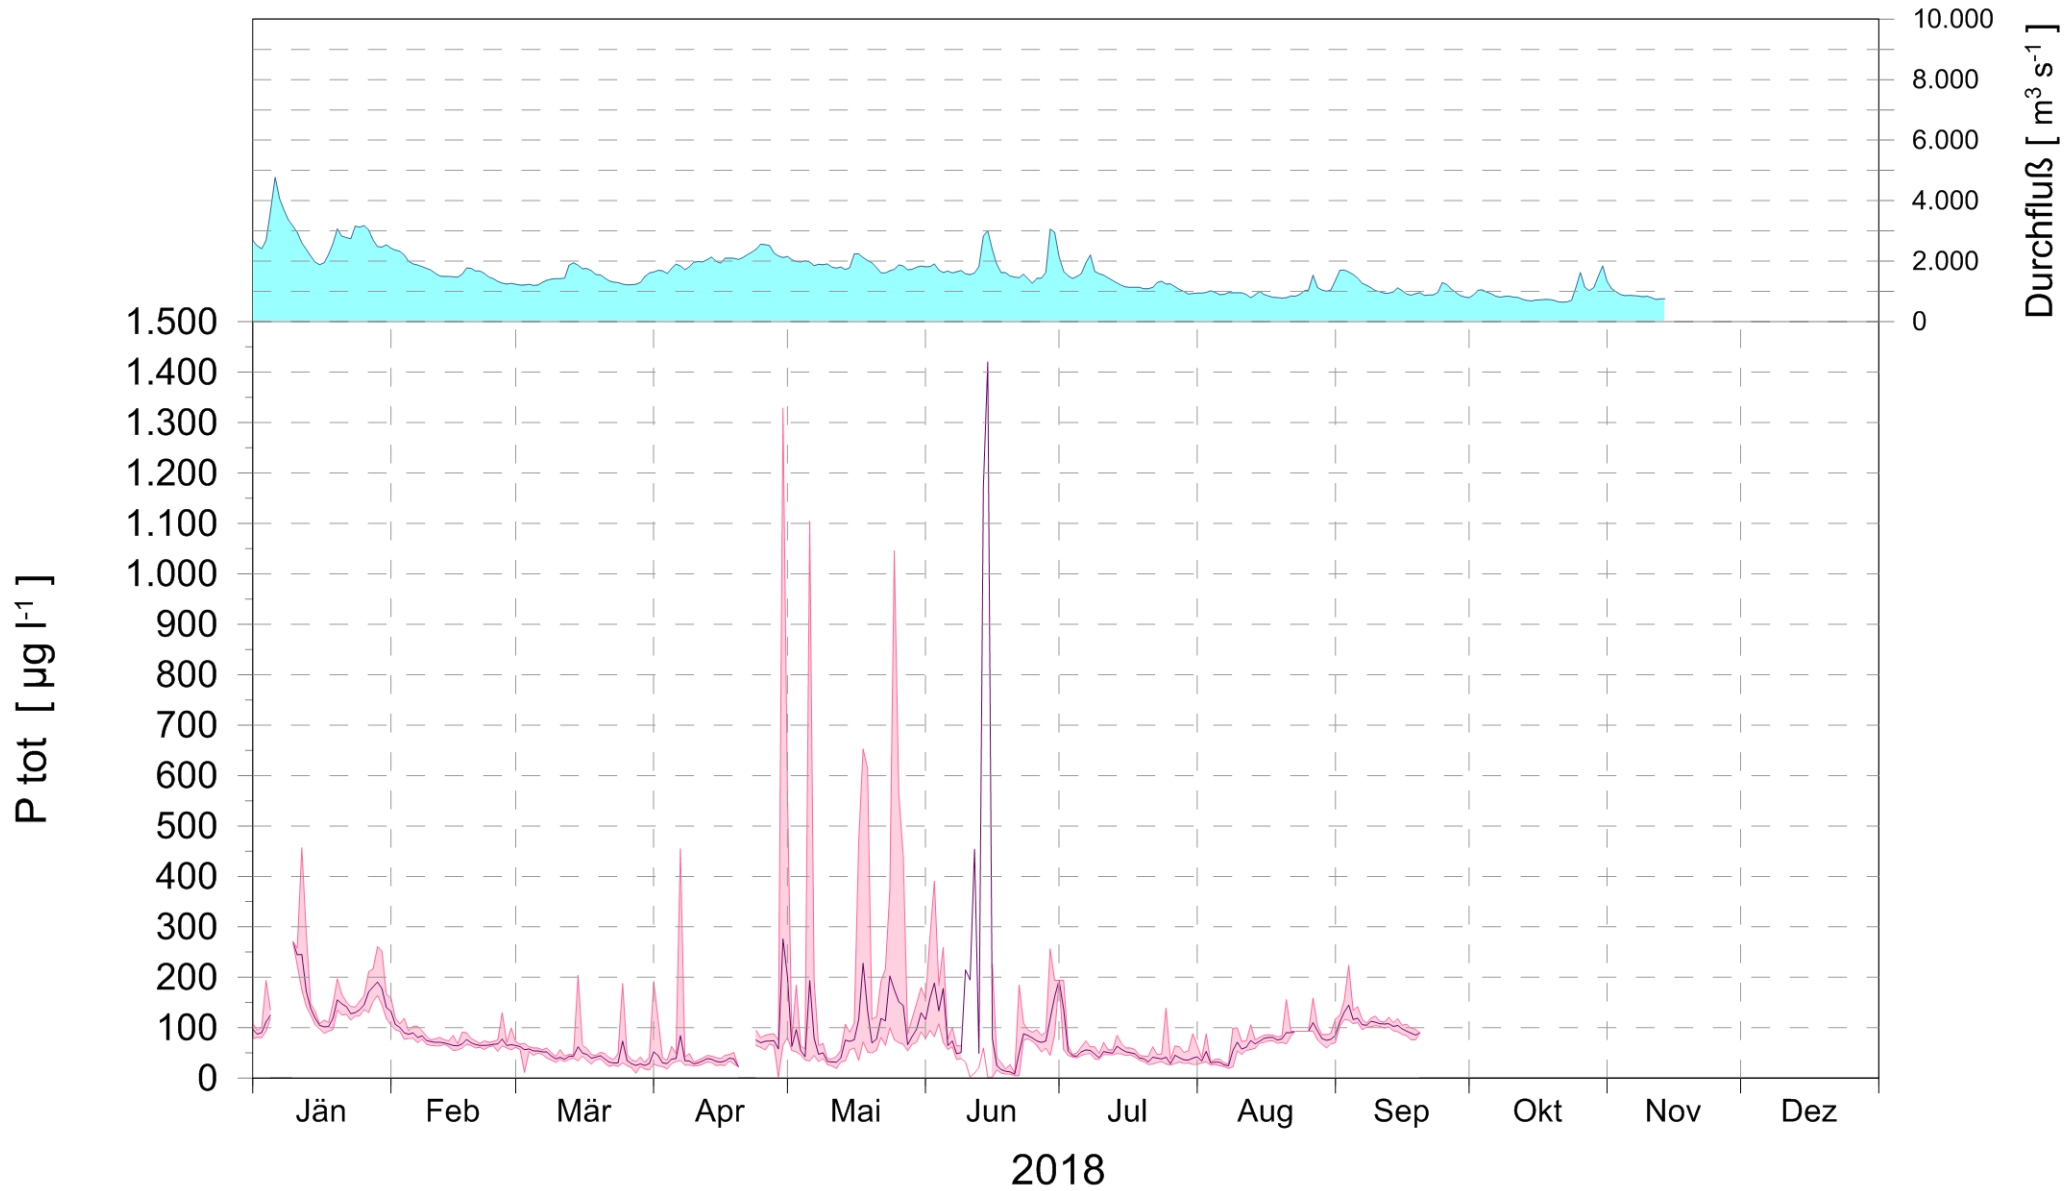

# Online Station WOLFSTHAL a.d. DONAU GESAMTPHOSPHOR GEHALT

Q - Donau  
Gesamt Phosphor Donau

ROHDATEN - Bereinigte 15 Minuten Online Messwerte vorbehaltlich weiterer Detailevaluierung