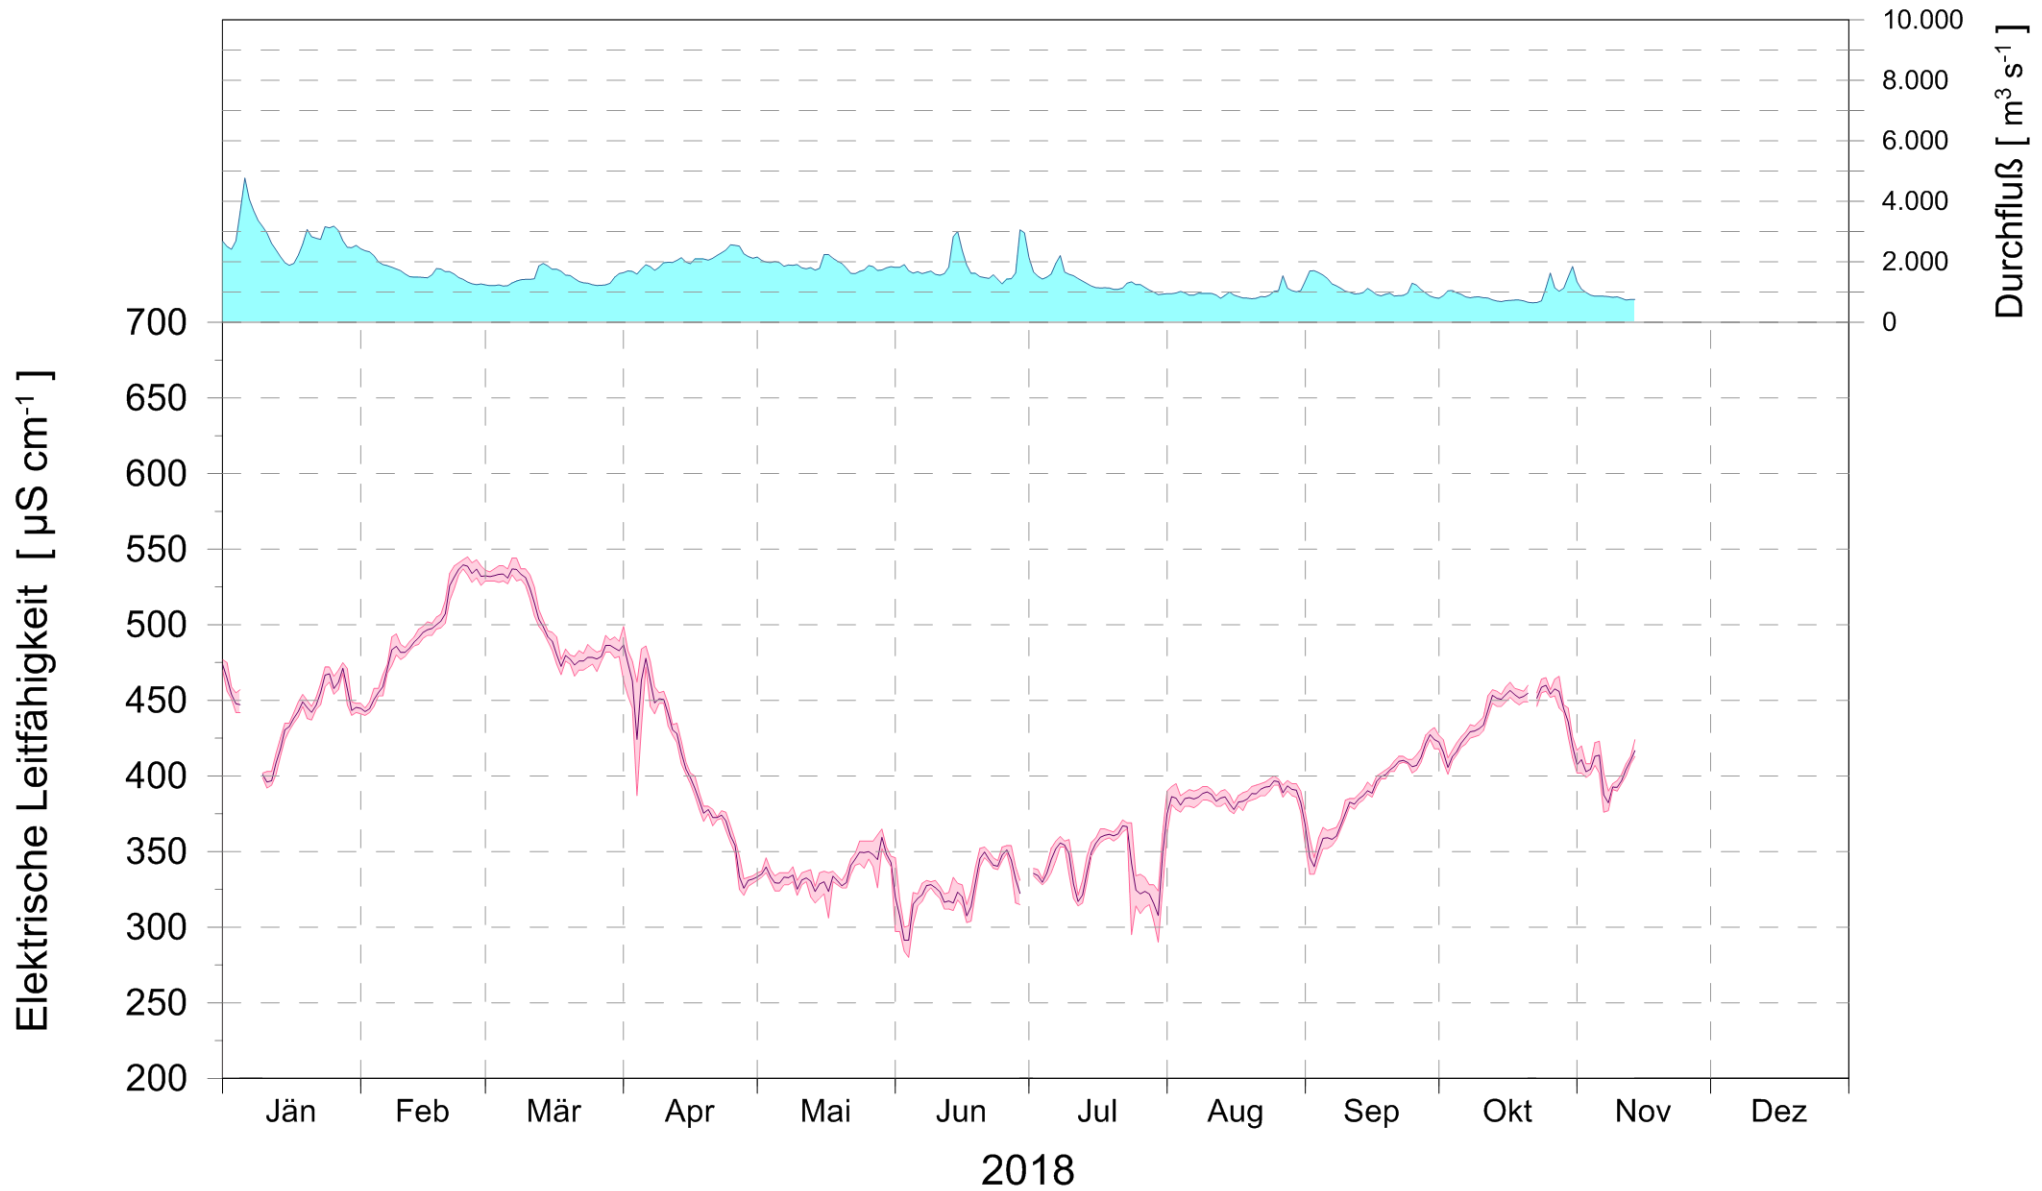

Online Station WOLFSTHAL a.d. DONAU ELEKTRISCHE LEITFÄHIGKEIT

Q - Donau
Temperatur Donau

ROHDATEN - Bereinigte 15 Minuten Online Messwerte vorbehaltlich weiterer Detailevaluierung