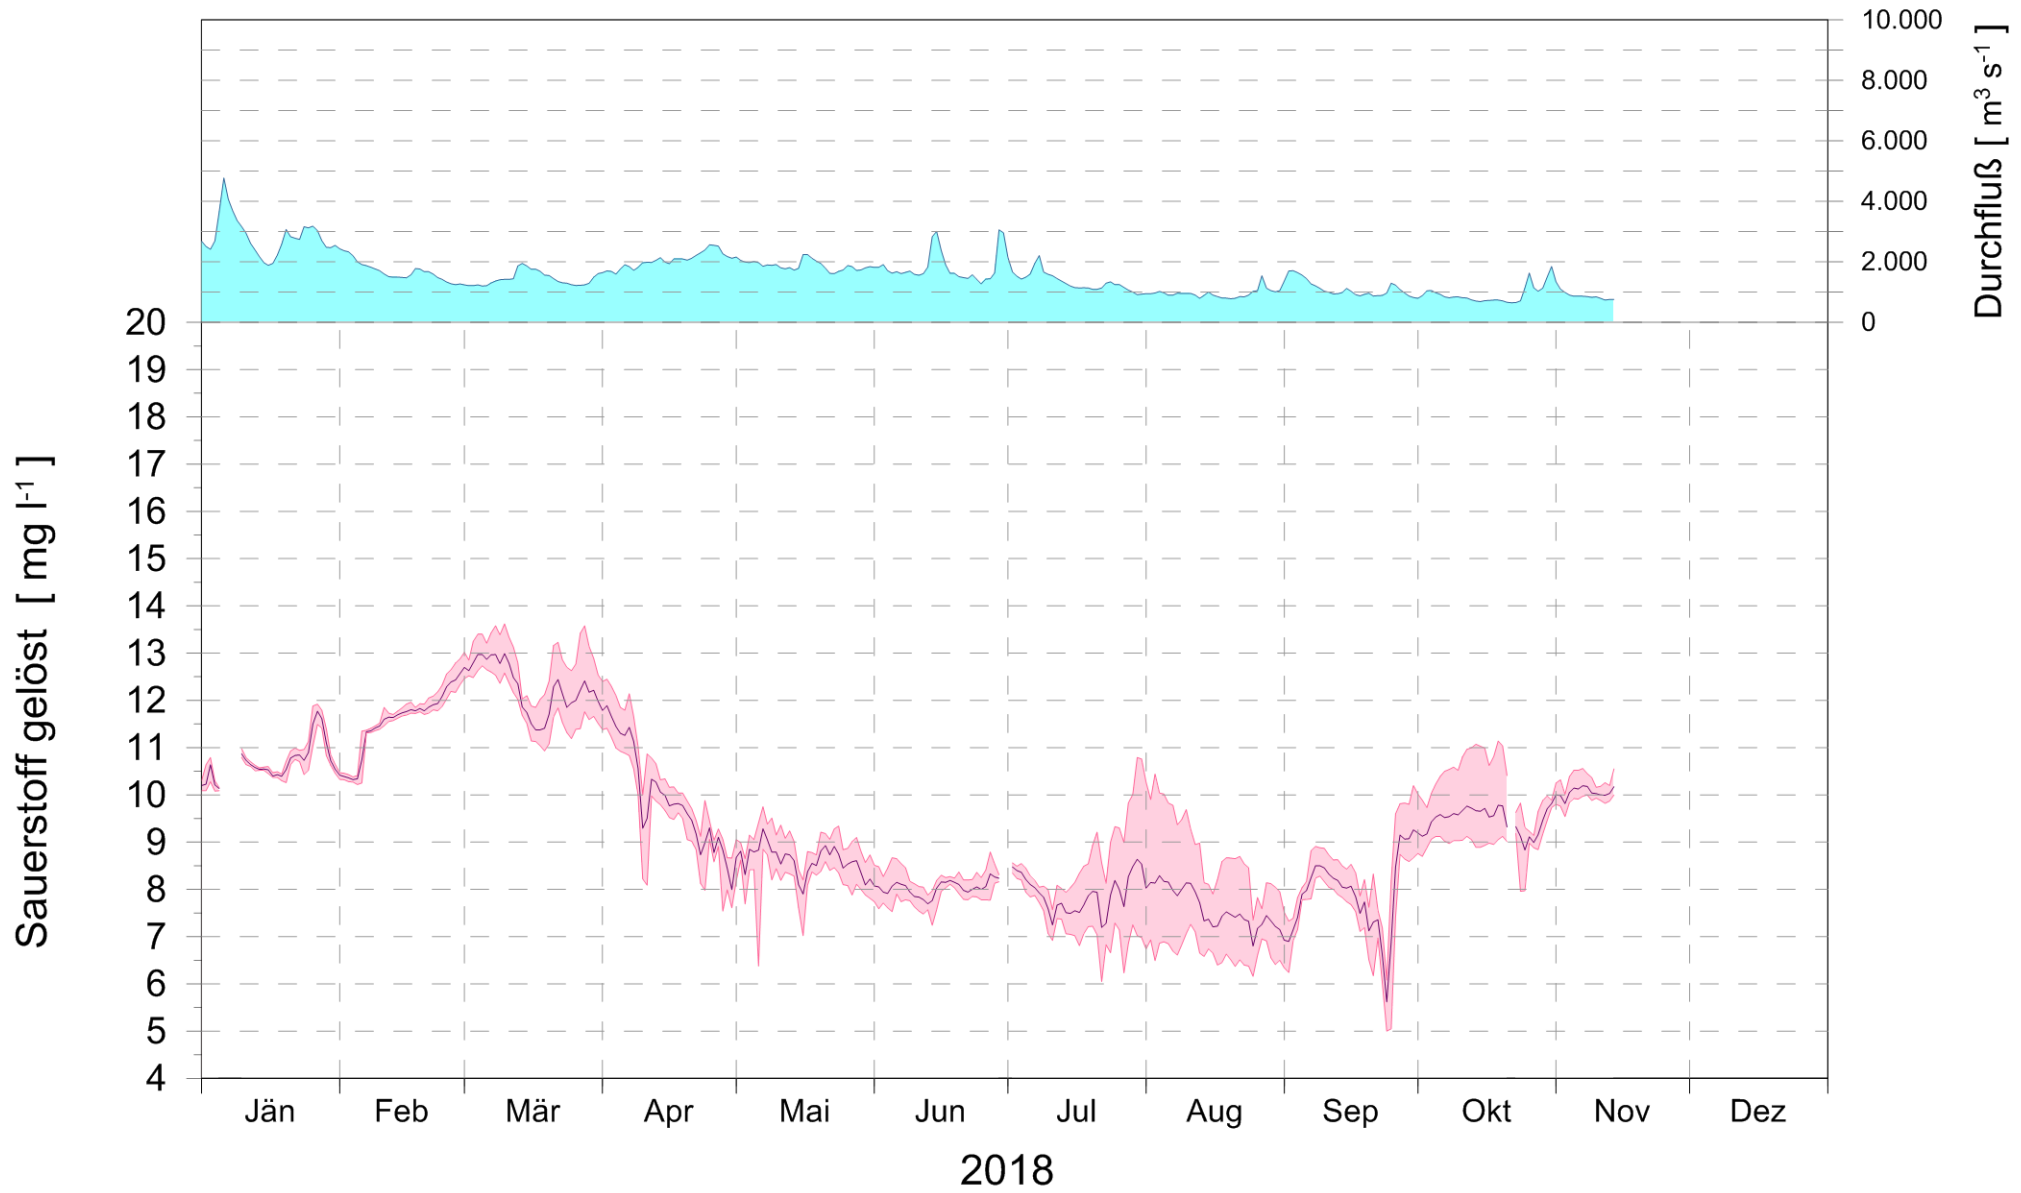

Online Station WOLFSTHAL a.d. DONAU SAUERSTOFFGEHALT

Q - Donau
Sauerstoffgehalt Donau

ROHDATEN - Bereinigte 15 Minuten Online Messwerte vorbehaltlich weiterer Detailevaluierung