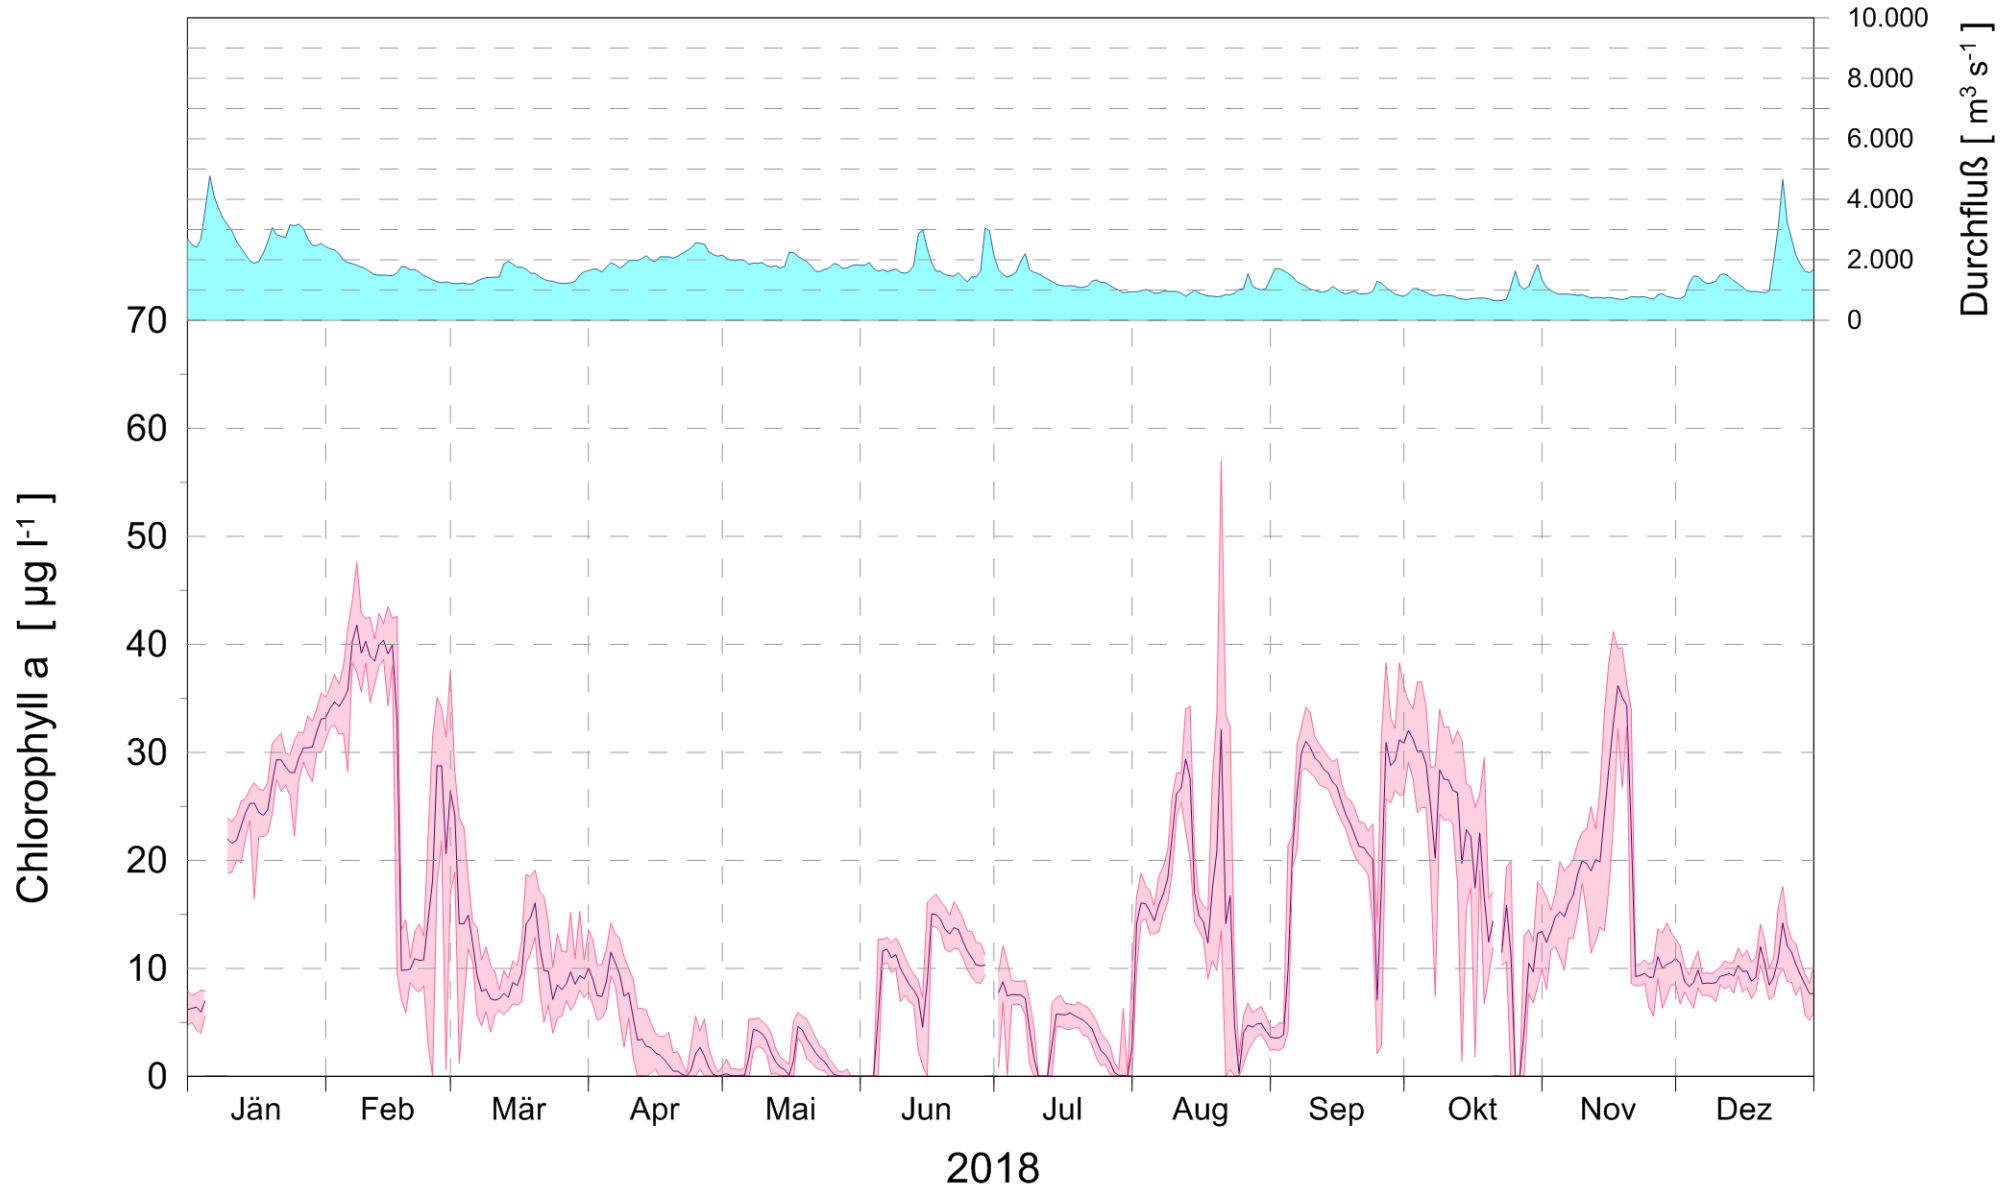

Online Station WOLFSTHAL a.d. DONAU CHLOROPHYLL a

Q - Donau
Chlorophyll a Donau

ROHDATEN - Bereinigte 15 Minuten Online Messwerte vorbehaltlich weiterer Detailevaluierung