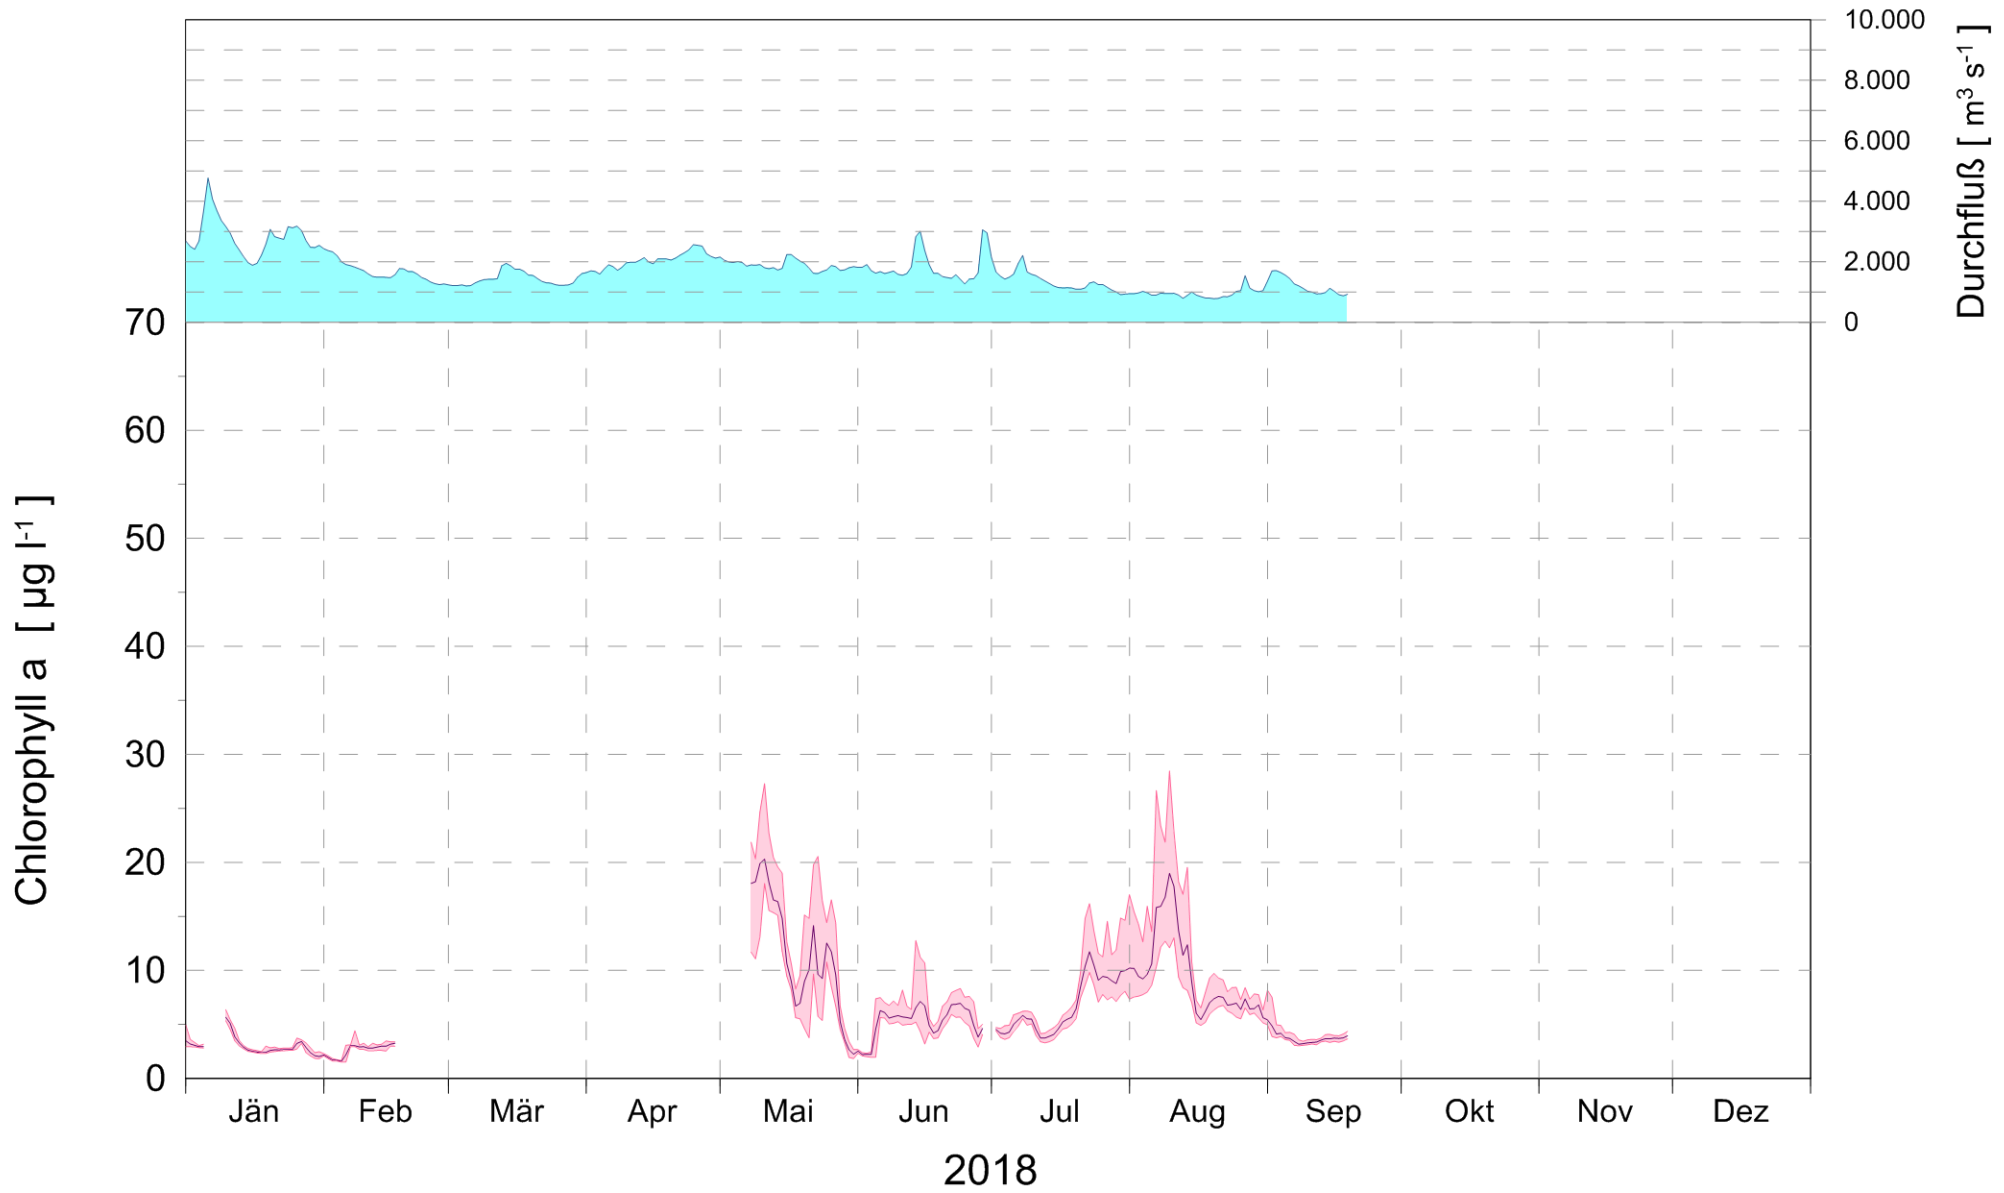

# Online Station WOLFSTHAL a.d. DONAU CHLOROPHYLL a

Q - Donau  
Chlorophyll a Donau

ROHDATEN - Bereinigte 15 Minuten Online Messwerte vorbehaltlich weiterer Detailevaluierung