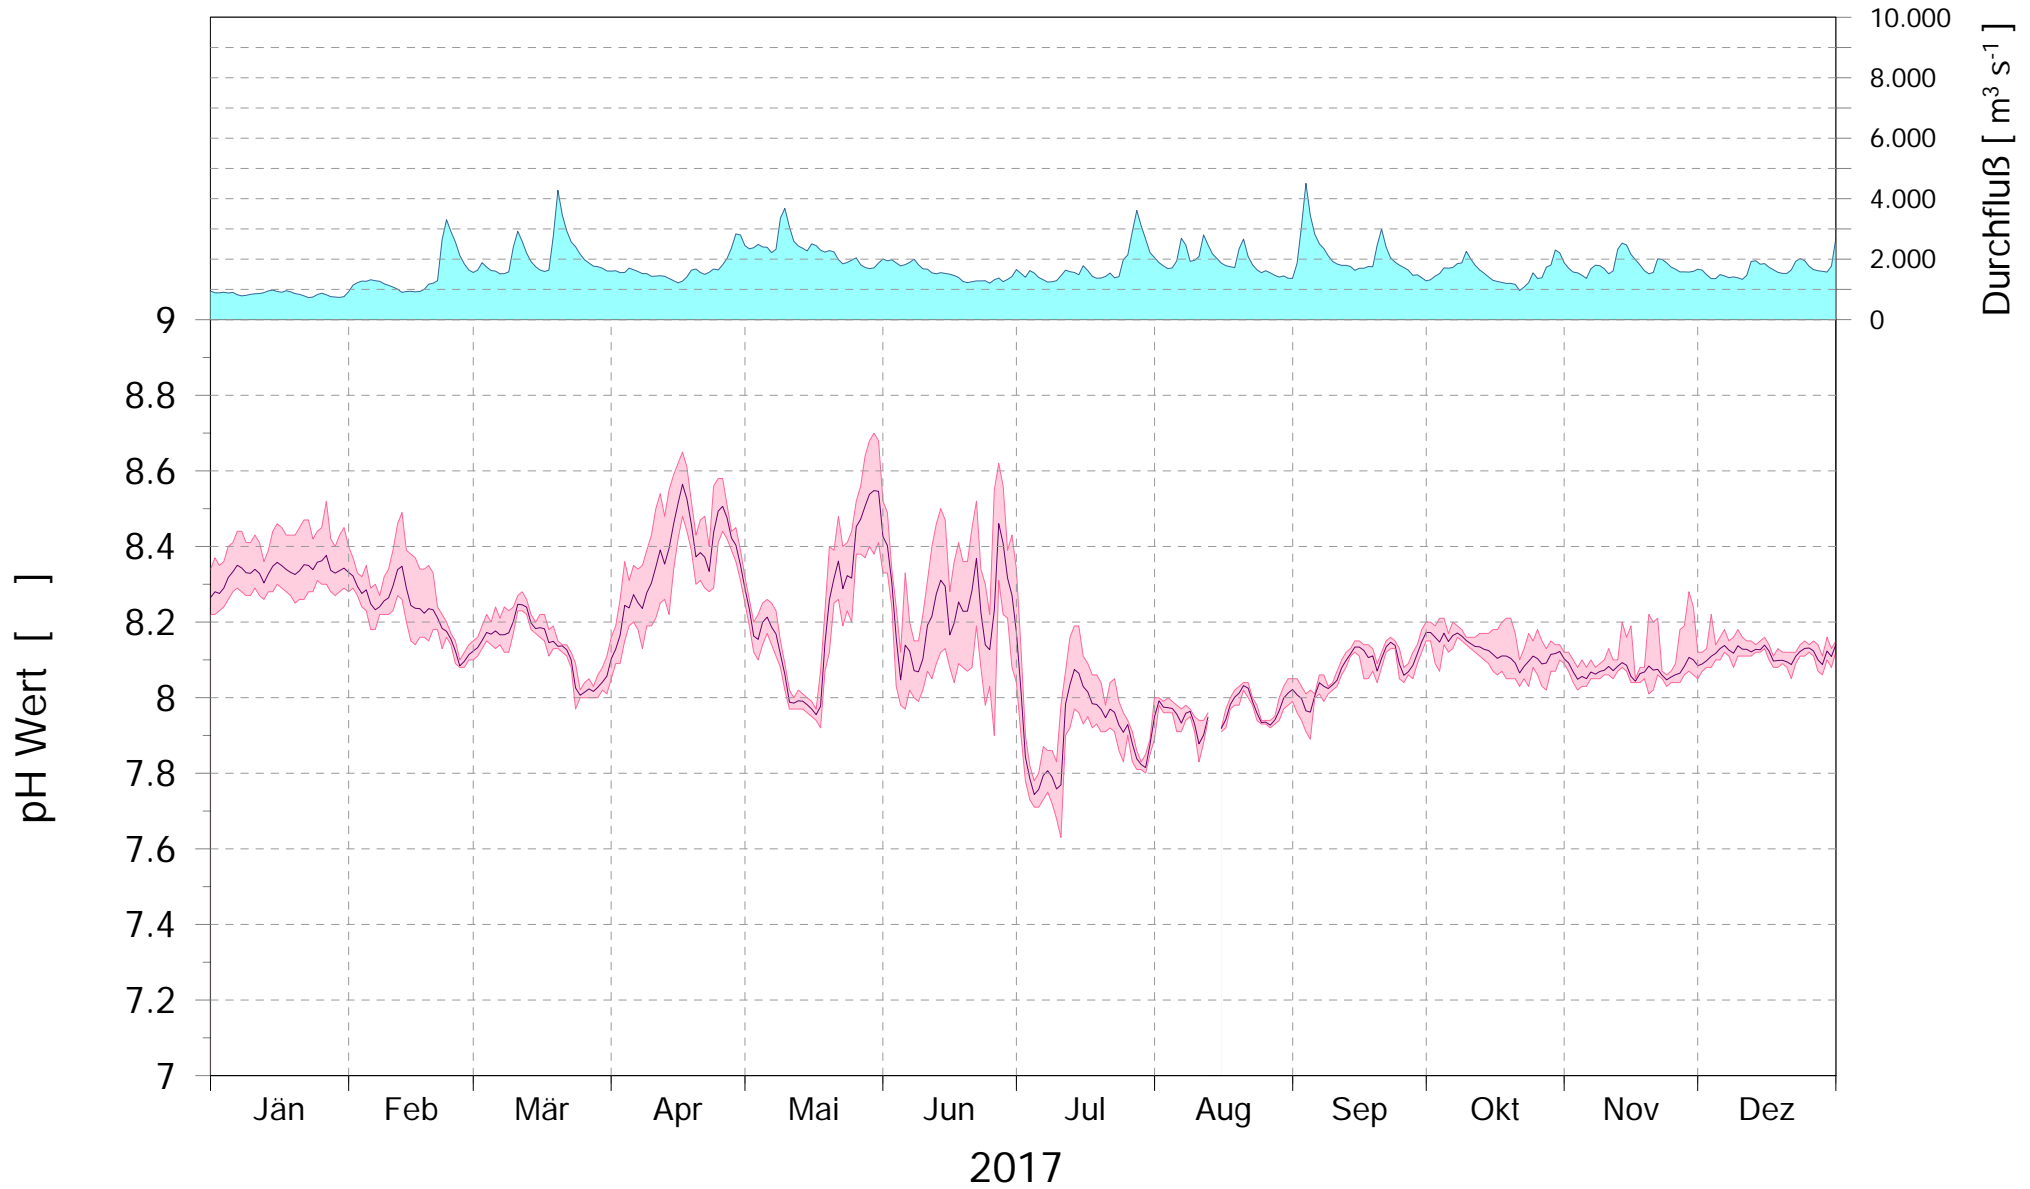

Online Station WOLFSTHAL a.d. DONAU

pH WERT

Q - Donau
pH Wert Donau

ROHDATEN - Bereinigte 15 Minuten Online Messwerte vorbehaltlich weiterer Detailevaluierung