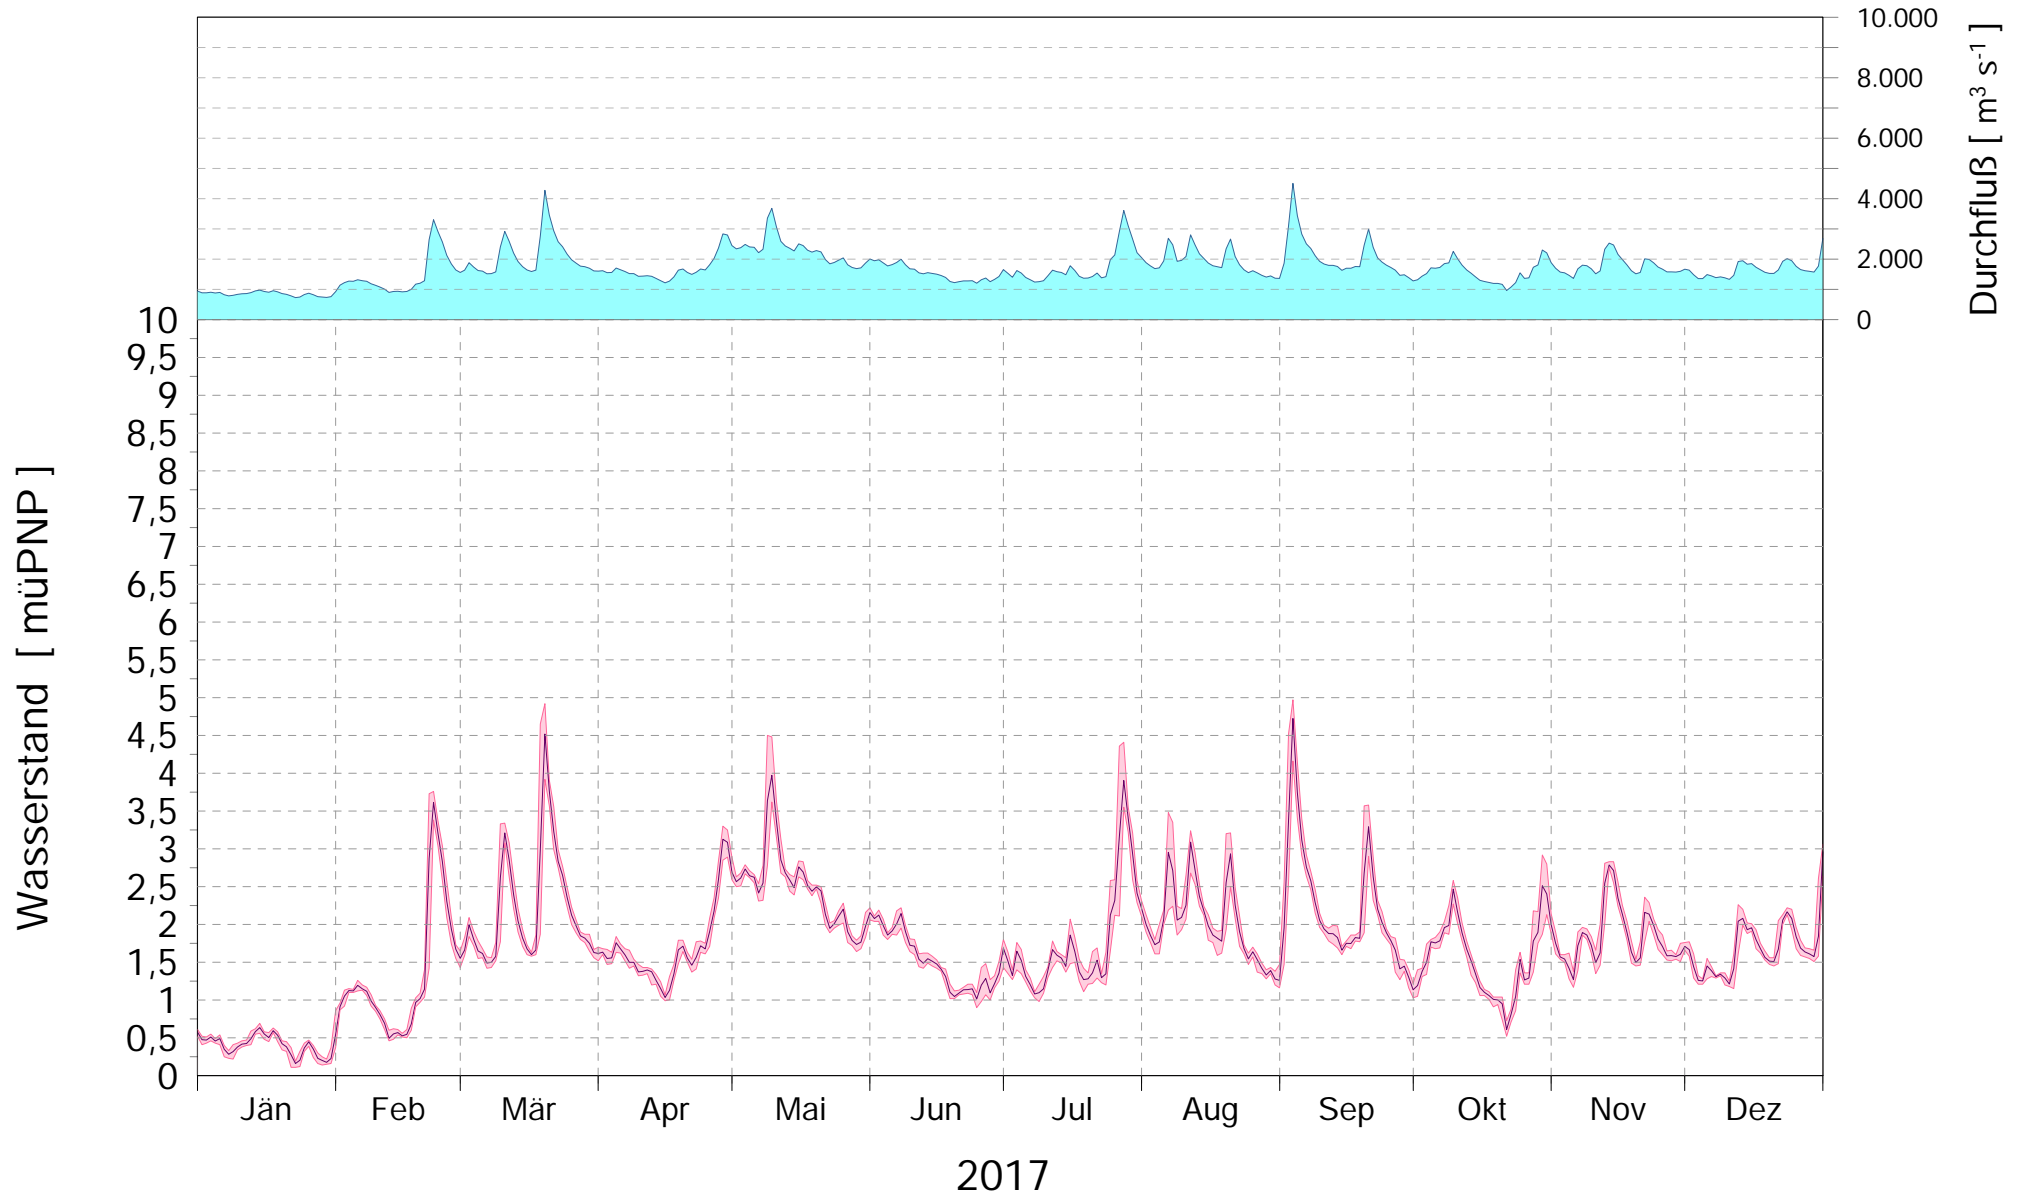

# Online Station WOLFSTHAL a.d. DONAU WASSERSTAND

Q - Donau  
Wasserstand Donau

ROHDATEN - Bereinigte 15 Minuten Online Messwerte vorbehaltlich weiterer Detailevaluierung