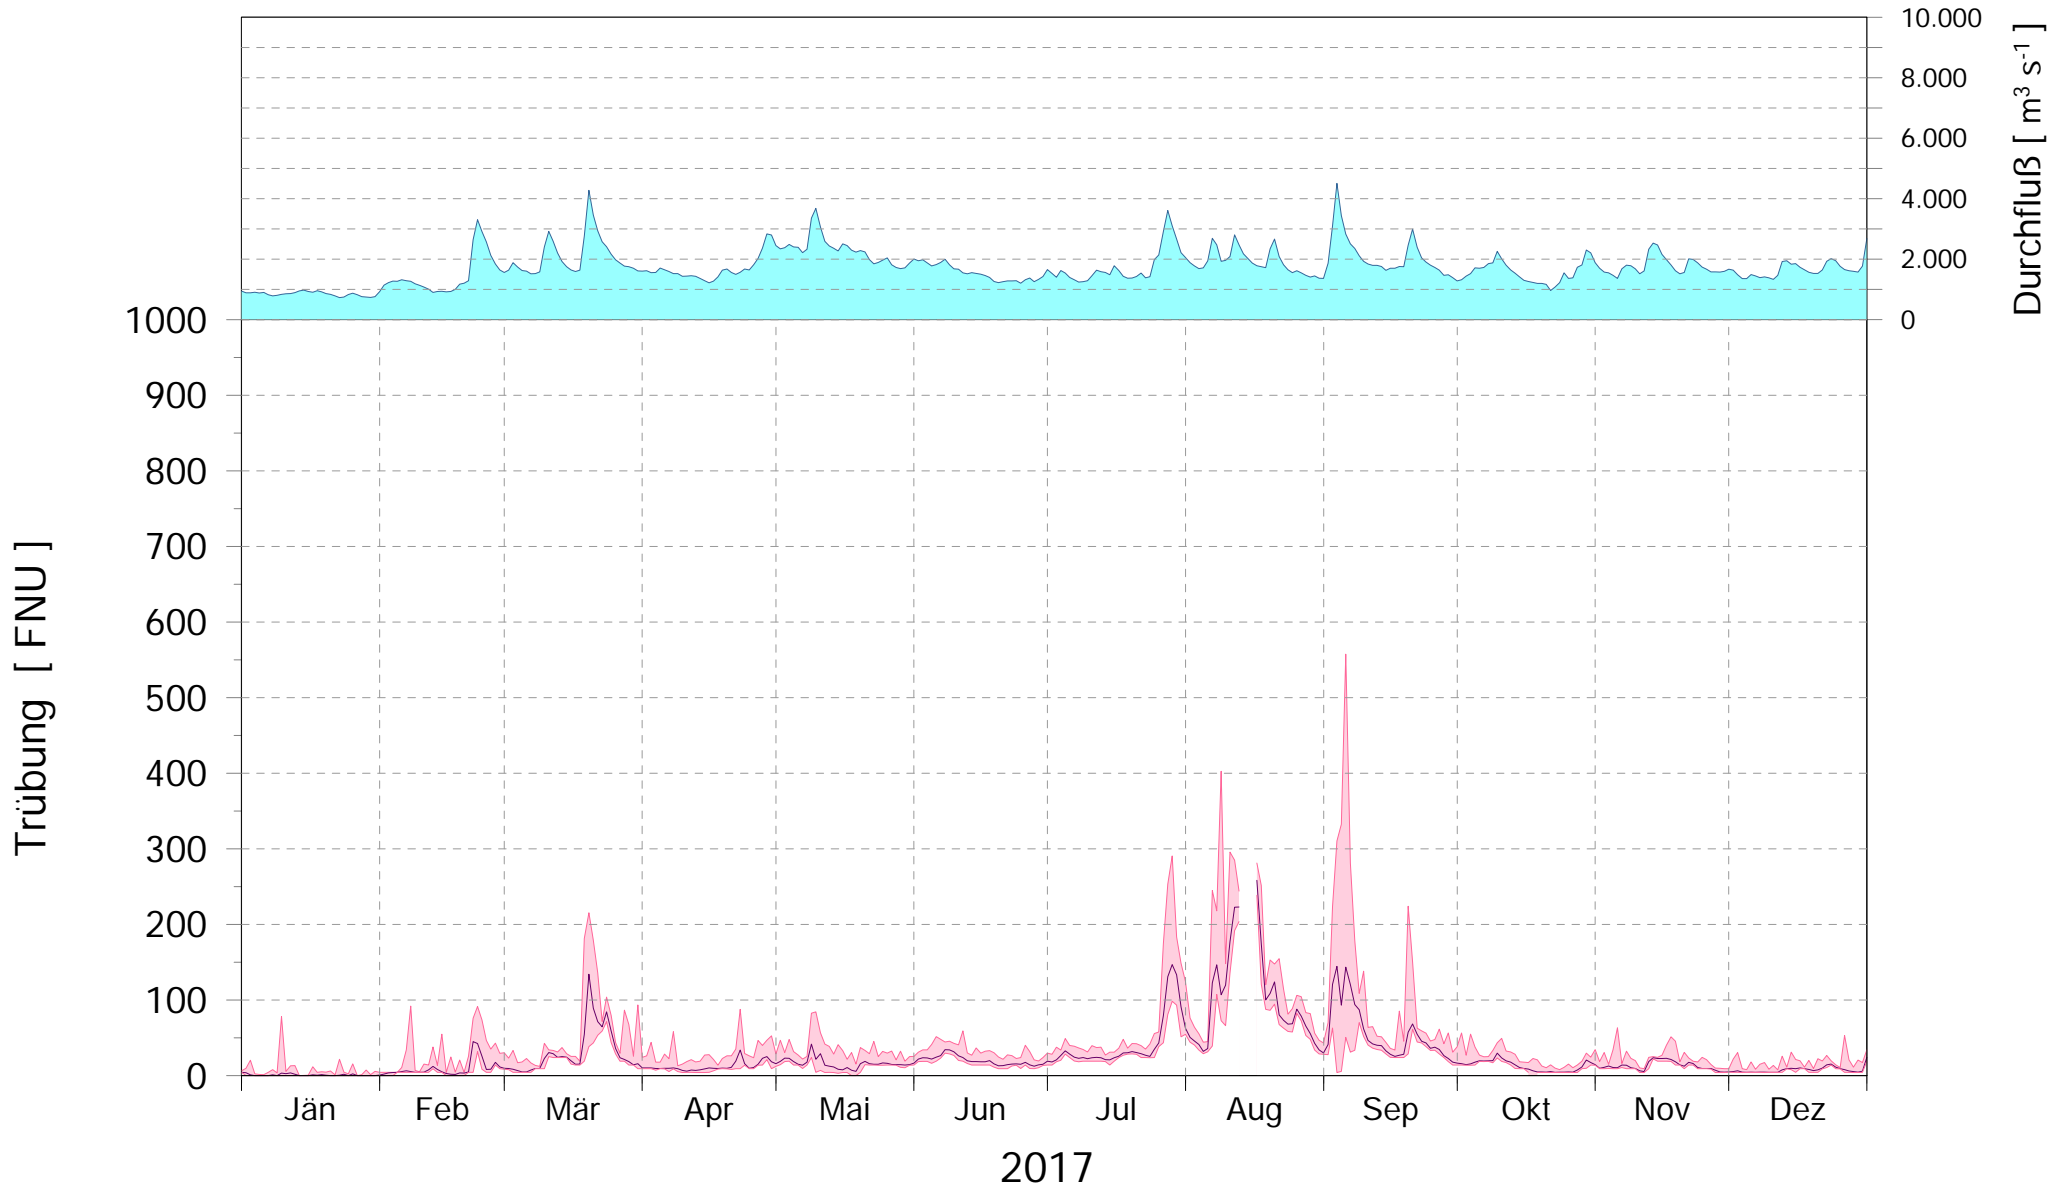

Online Station WOLFSTHAL a.d. DONAU TRÜBUNG

Q - Donau
Trübung Donau

ROHDATEN - Bereinigte 15 Minuten Online Messwerte vorbehaltlich weiterer Detailevaluierung