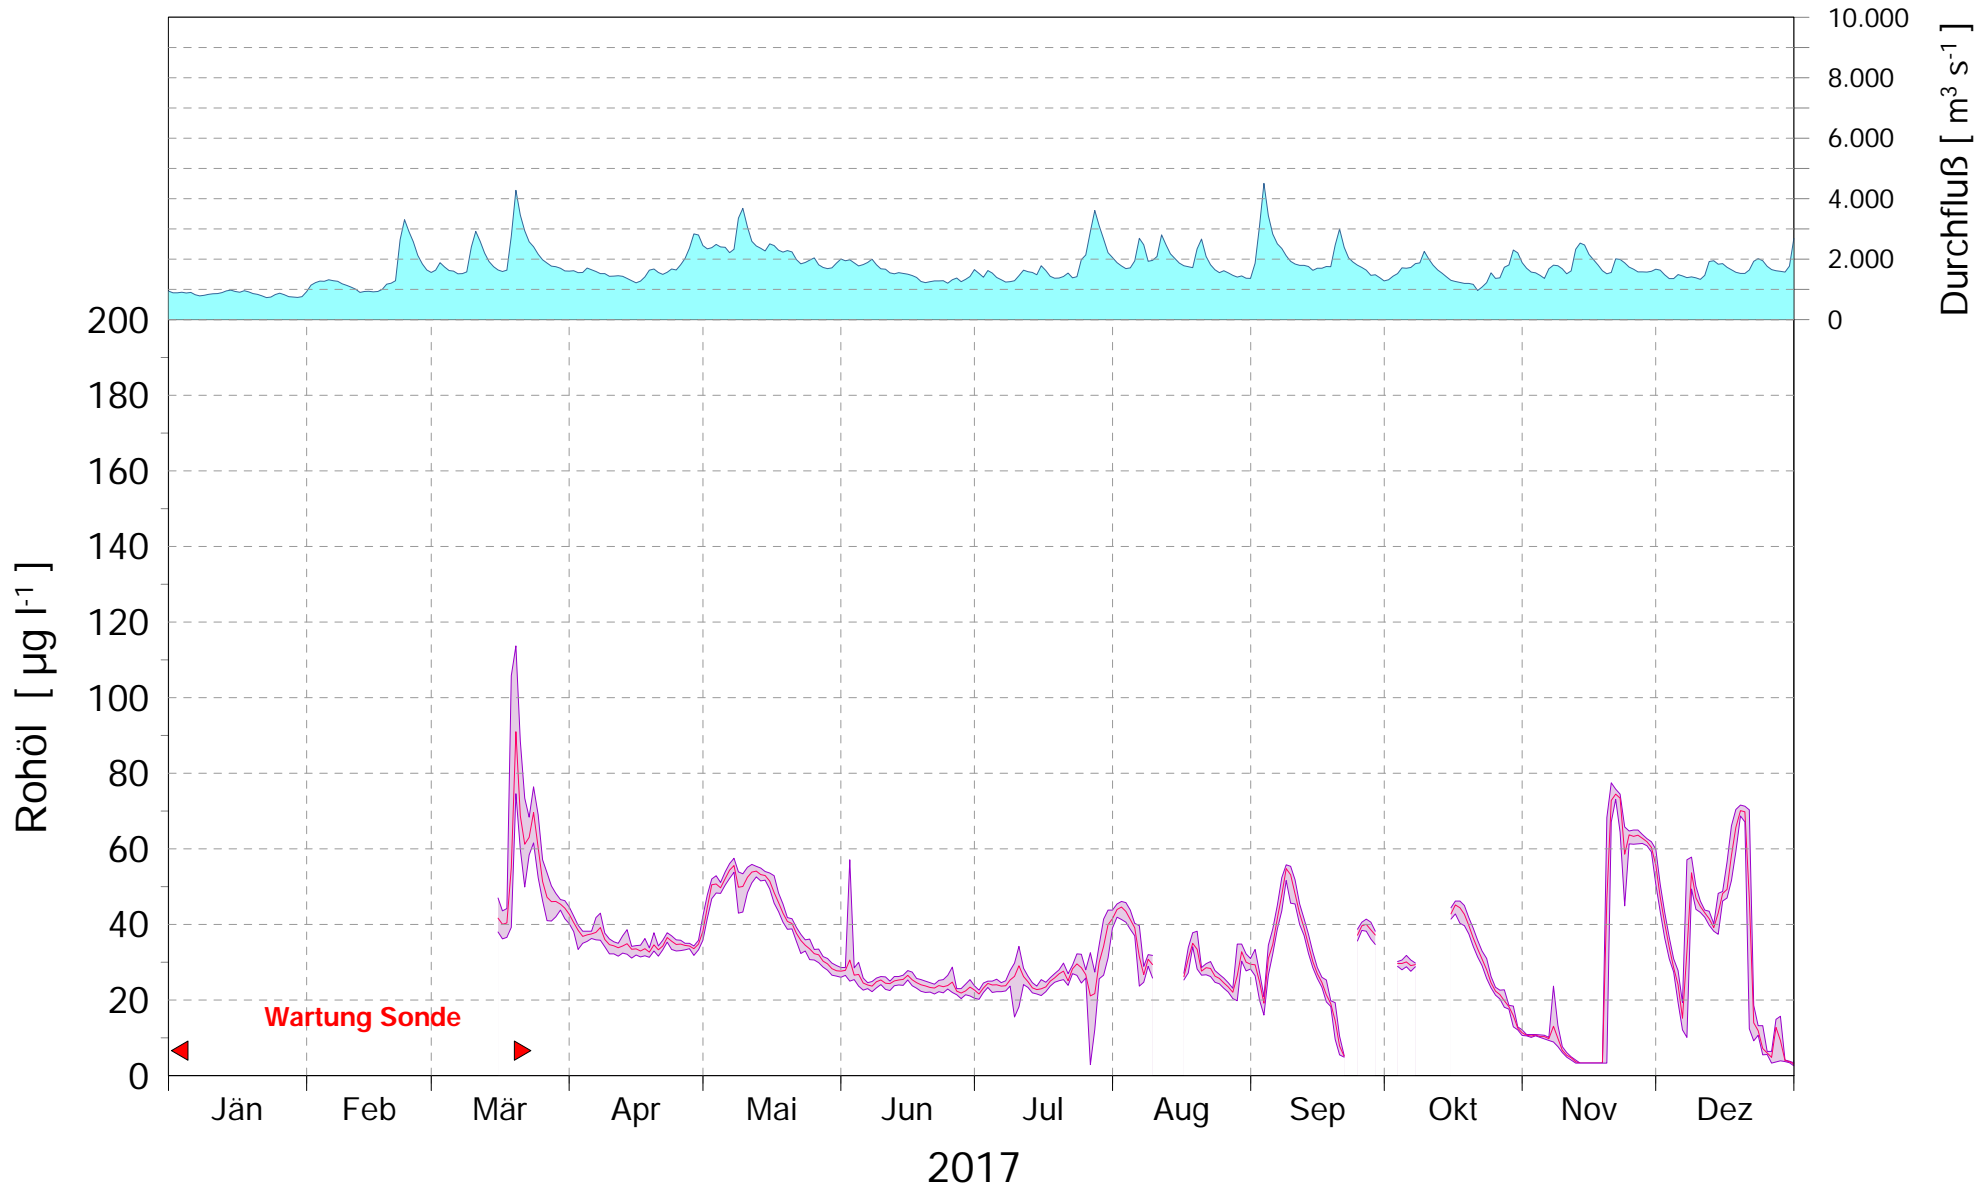

Online Station WOLFSTHAL a.d. DONAU ROHÖL

Q - Donau
Rohöl Donau

ROHDATEN - Bereinigte 15 Minuten Online Messwerte vorbehaltlich weiterer Detailevaluierung