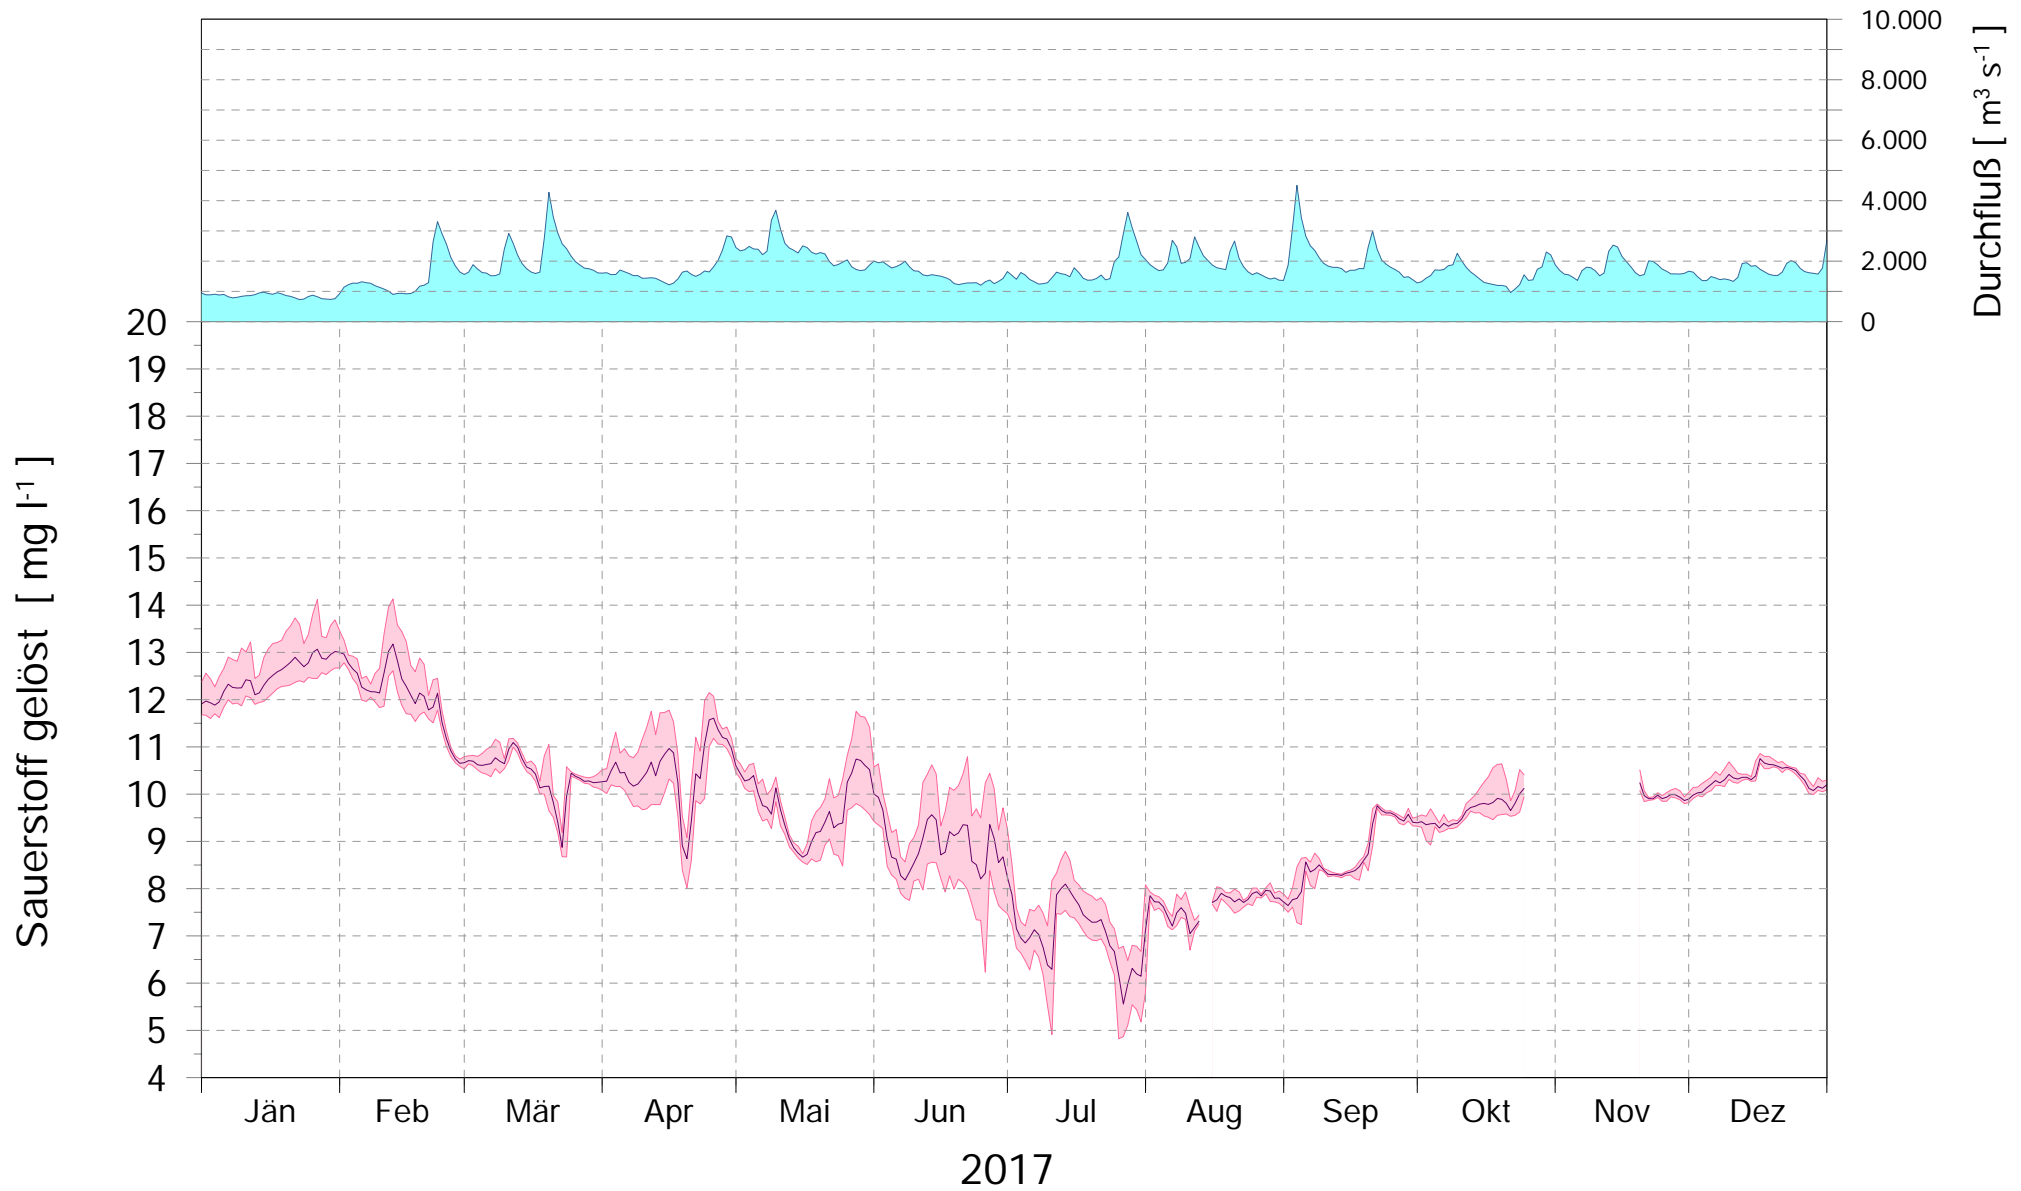

# Online Station WOLFSTHAL a.d. DONAU SAUERSTOFFGEHALT

Q - Donau  
Sauerstoffgehalt Donau

ROHDATEN - Bereinigte 15 Minuten Online Messwerte vorbehaltlich weiterer Detailevaluierung