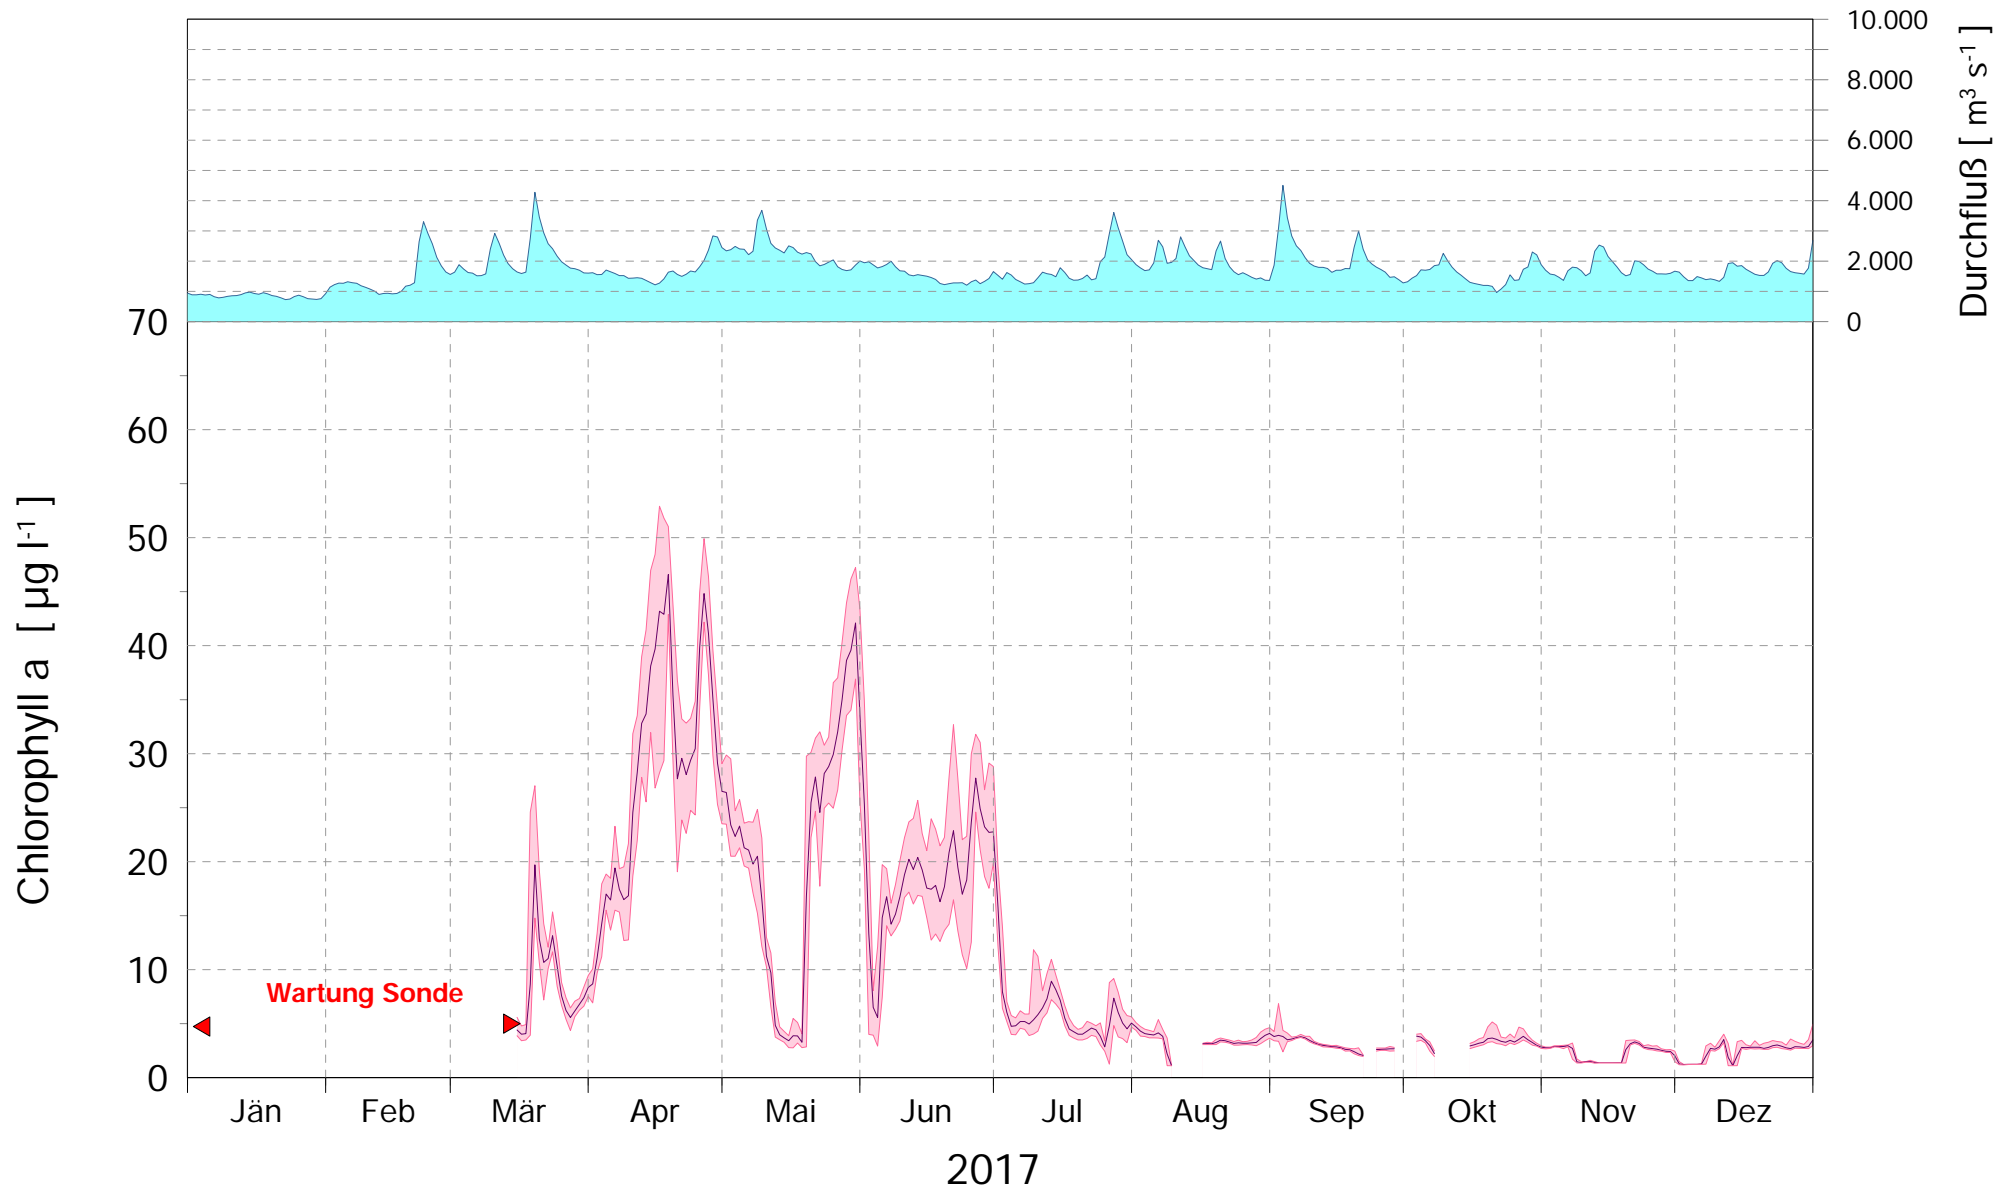

# Online Station WOLFSTHAL a.d. DONAU CHLOROPHYLL a

Q - Donau  
Chlorophyll a Donau

ROHDATEN - Bereinigte 15 Minuten Online Messwerte vorbehaltlich weiterer Detailevaluierung