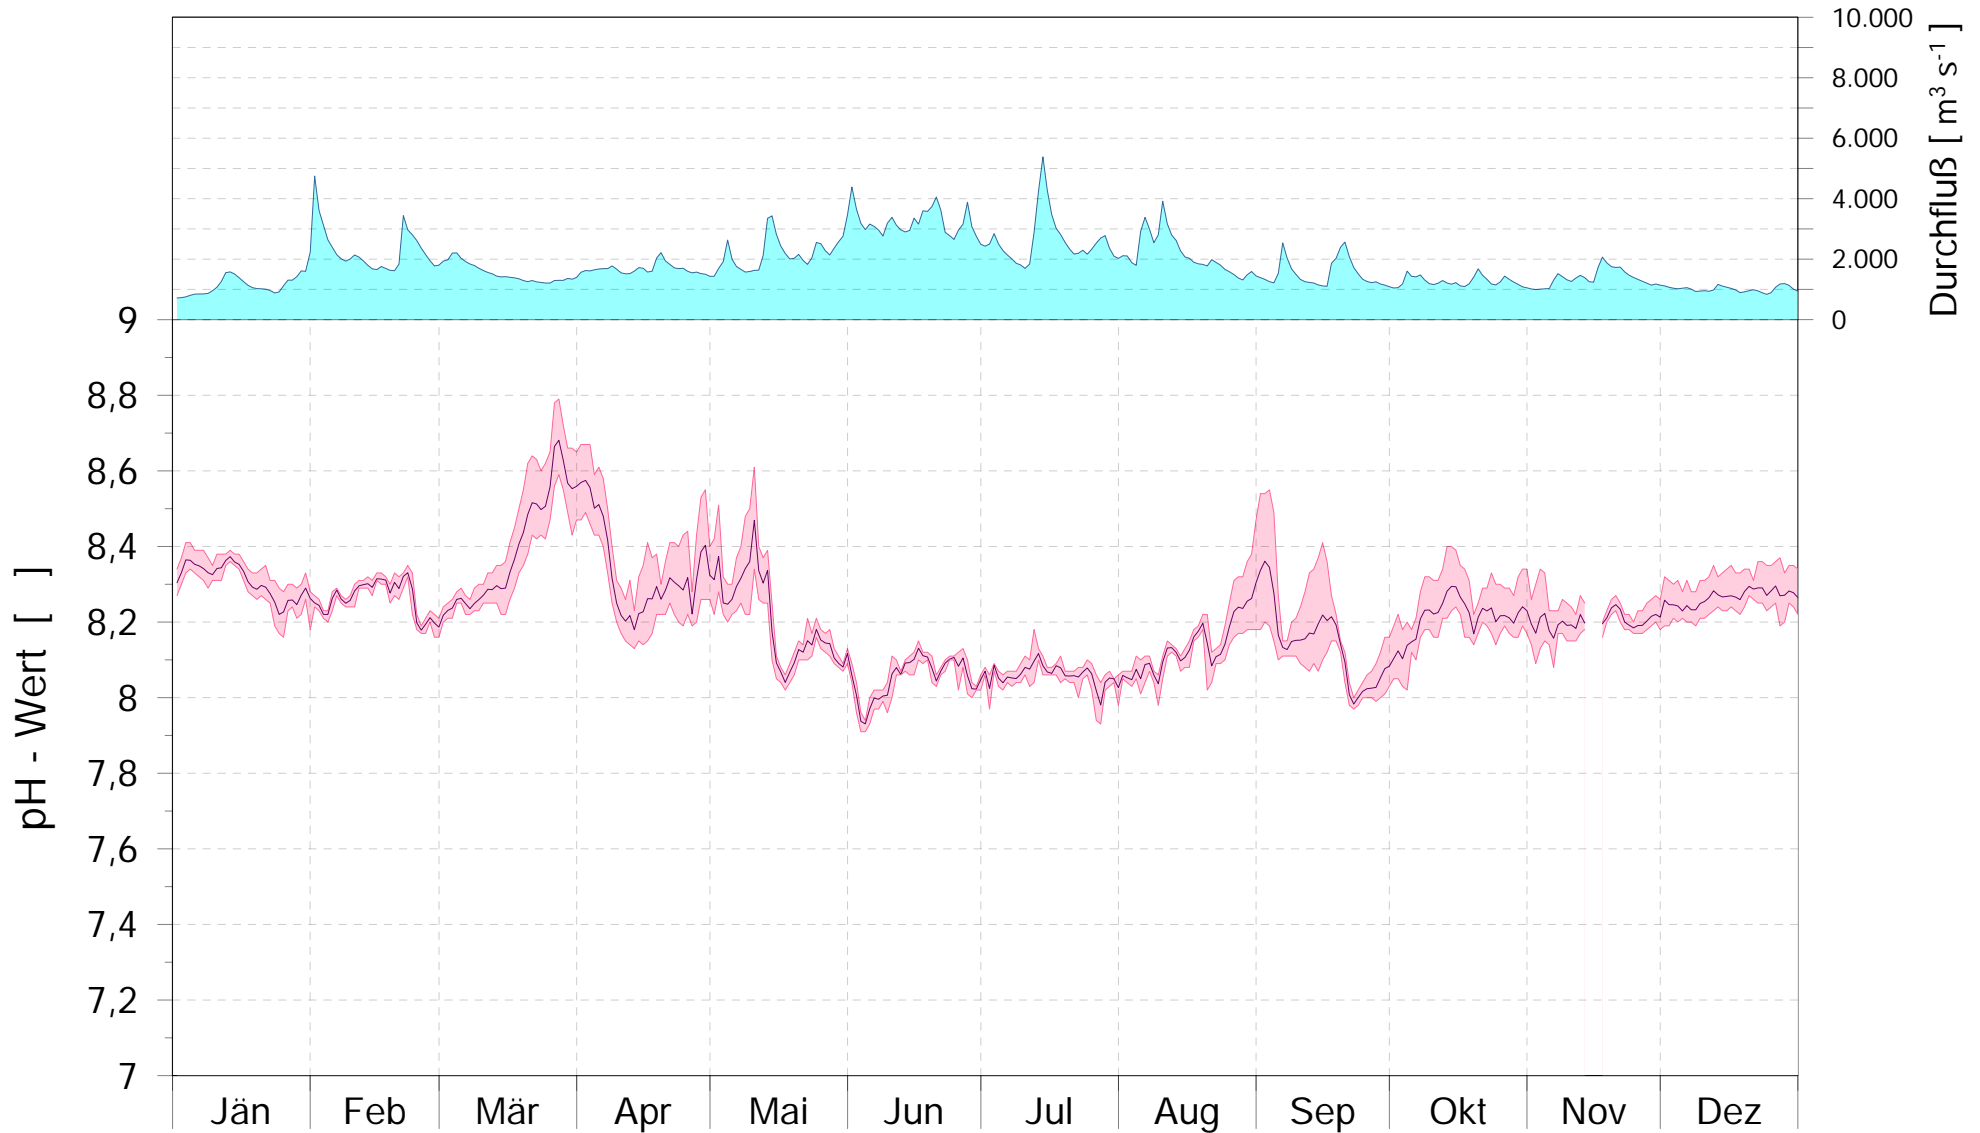

Online Station WOLFSTHAL a.d. DONAU pH WERT

Q - Donau
pH Wert Donau

2016

ROHDATEN - Bereinigte 15 Minuten Online Messwerte vorbehaltlich weiterer Detailevaluierung