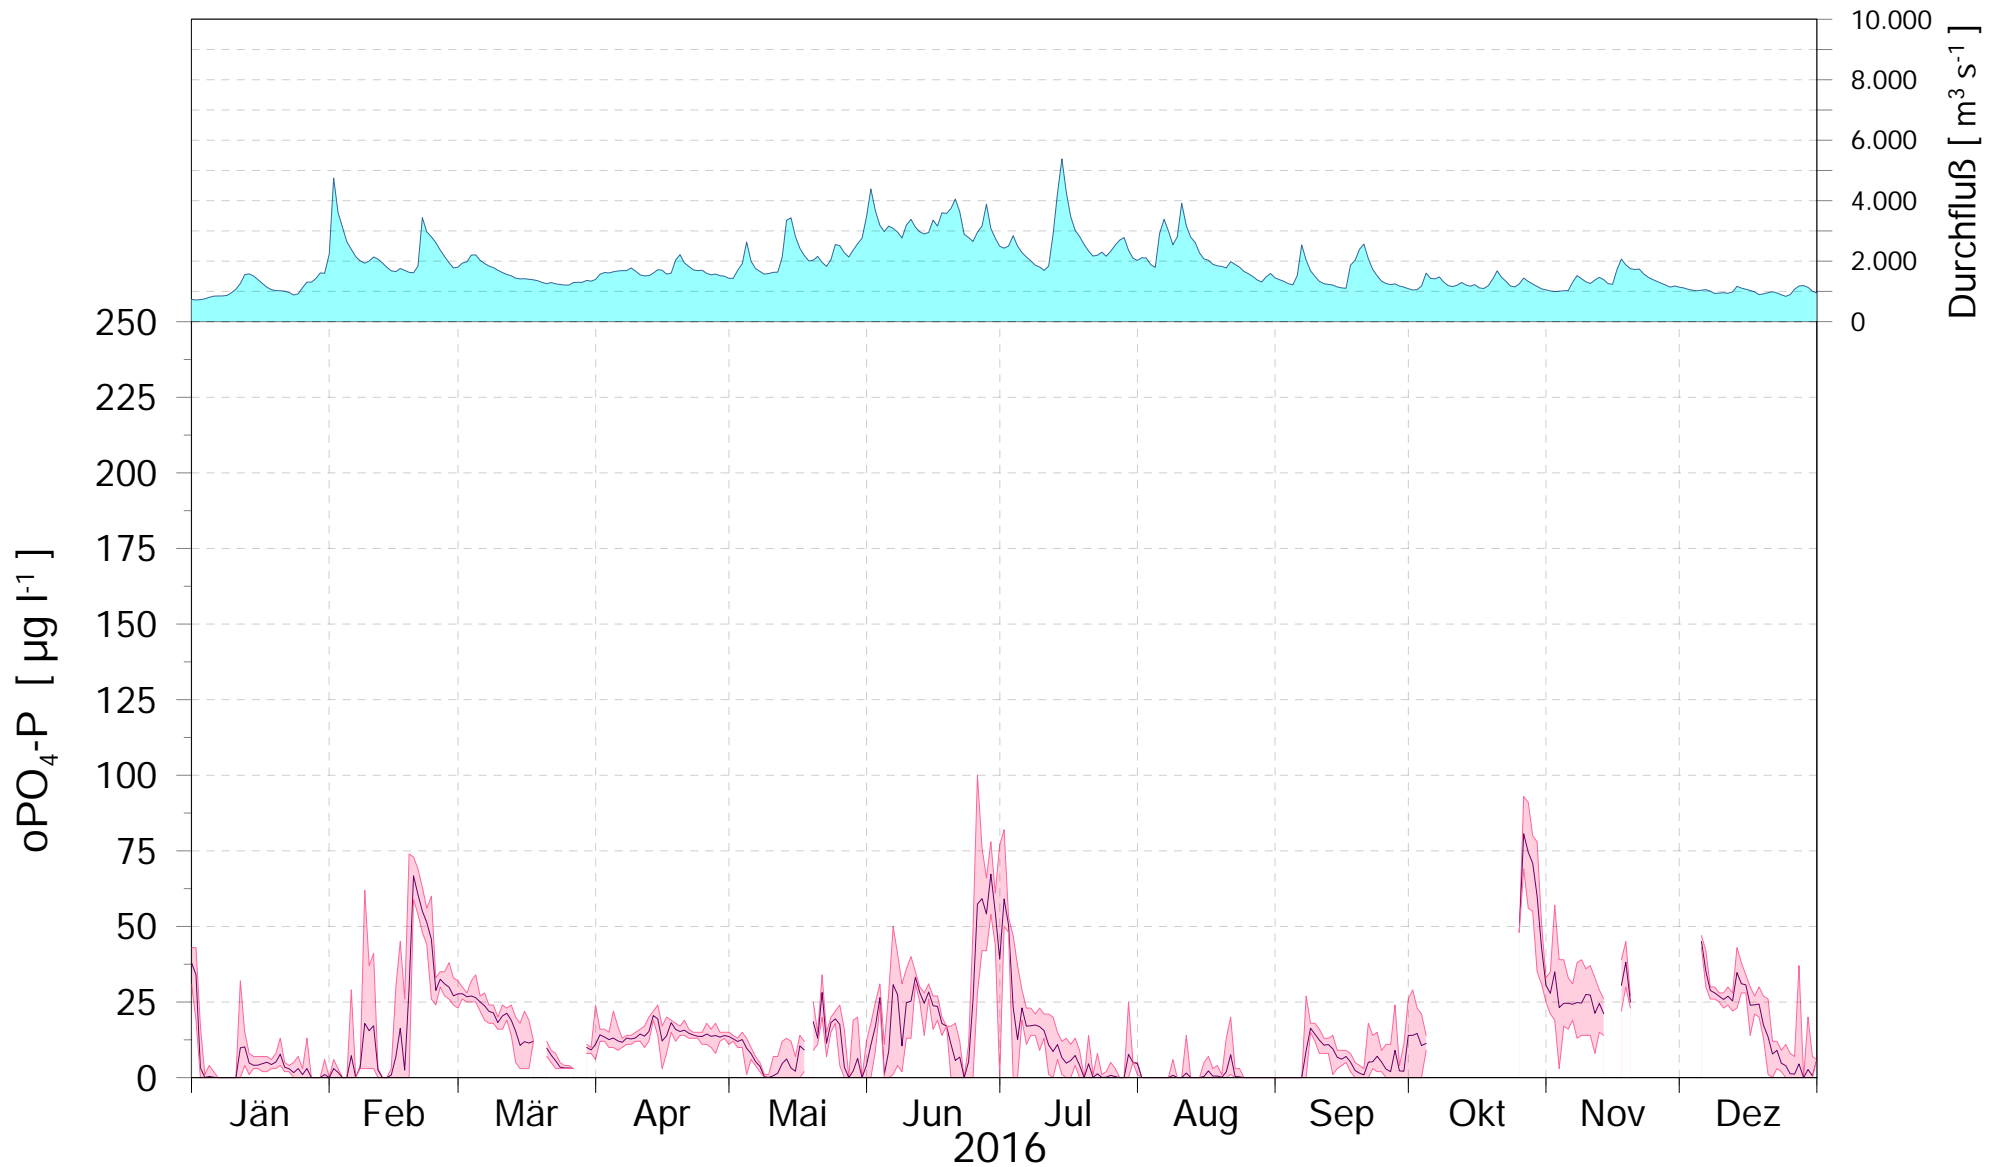

Online Station WOLFSTHAL a.d. DONAU ORTHOPHOSPHAT-PHOSPHOR GEHALT

Q - Donau
Orthophosphat-P Donau

ROHDATEN - Bereinigte 15 Minuten Online Messwerte vorbehaltlich weiterer Detailevaluierung