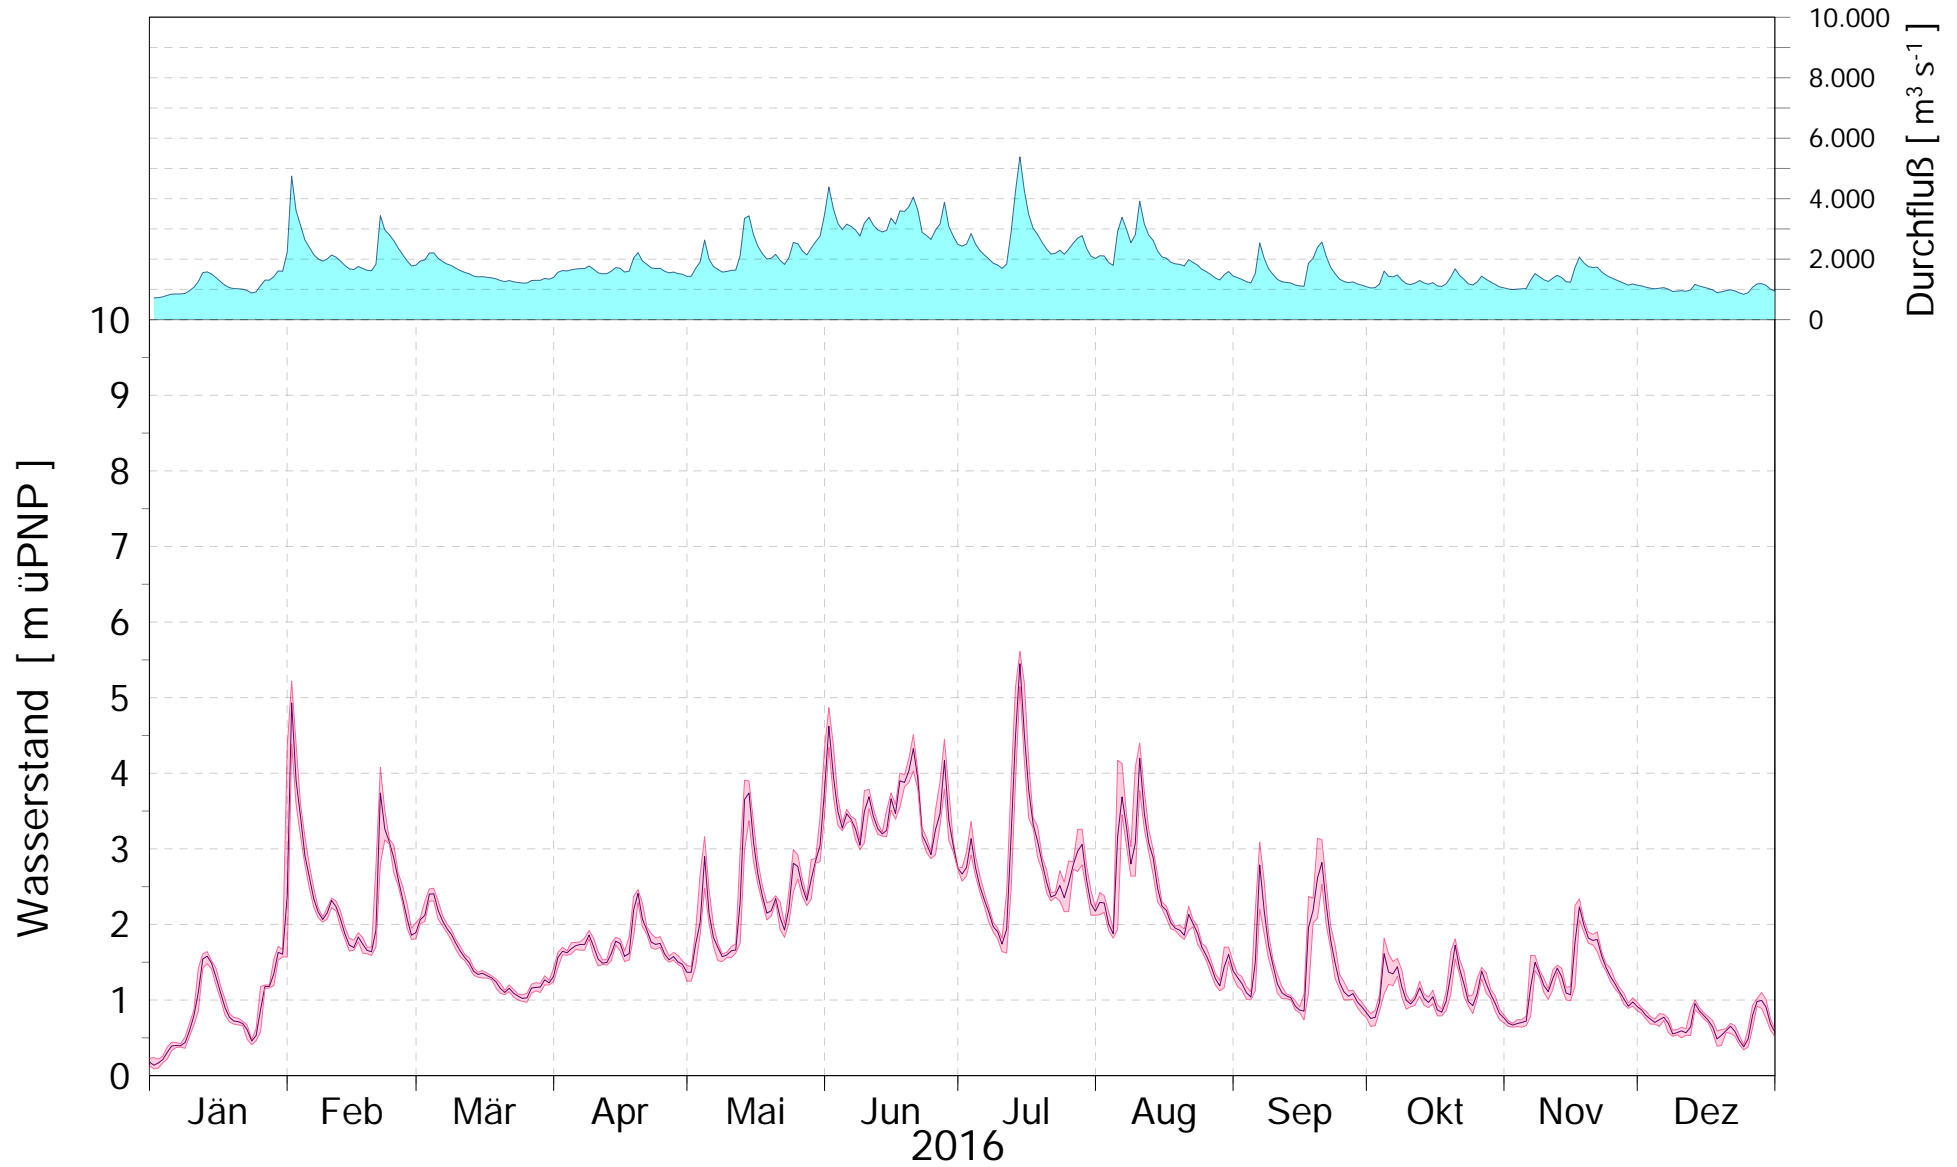

Online Station WOLFSTHAL a.d. DONAU WASSERSTAND

■ Q - Donau
— Wasserstand Donau

ROHDATEN - Bereinigte 15 Minuten Online Messwerte vorbehaltlich weiterer Detailevaluierung